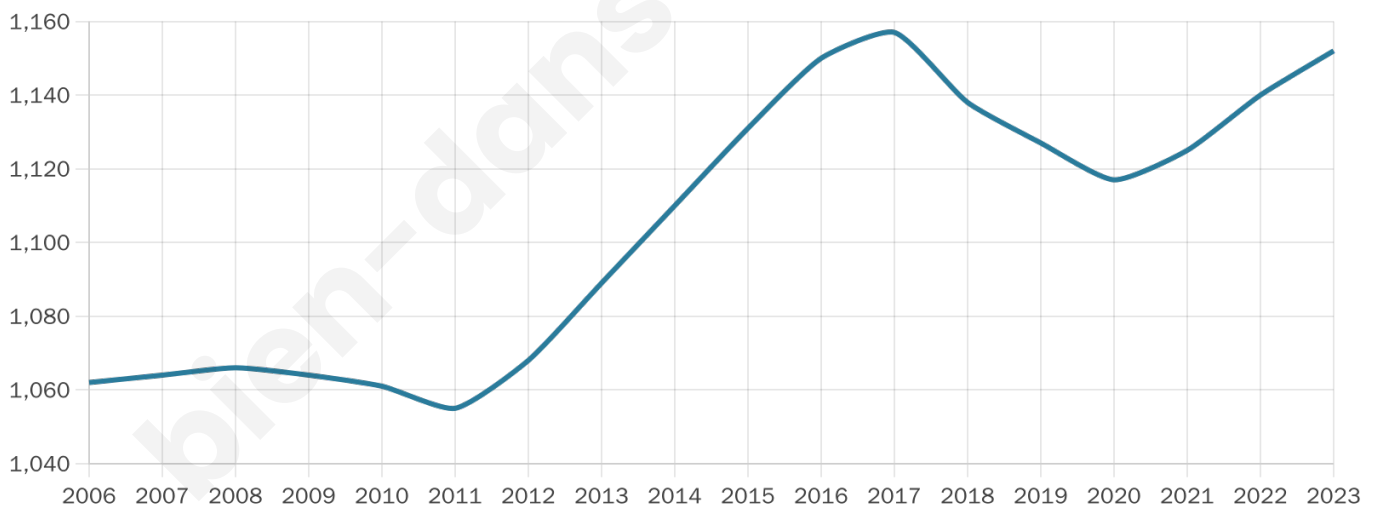

Age moyen

41 ans

Pop active

47.7%

Taux chômage

5.8%

Pop densité

128 h/km²

Revenu moyen

26 690 €/an

Evolution du nombre d'habitants

Sources : Institut national de la statistique et des études économiques (insee) selon Les dernières parutions officielles de 2024 portant sur les années 2020, 2021 et 2022.