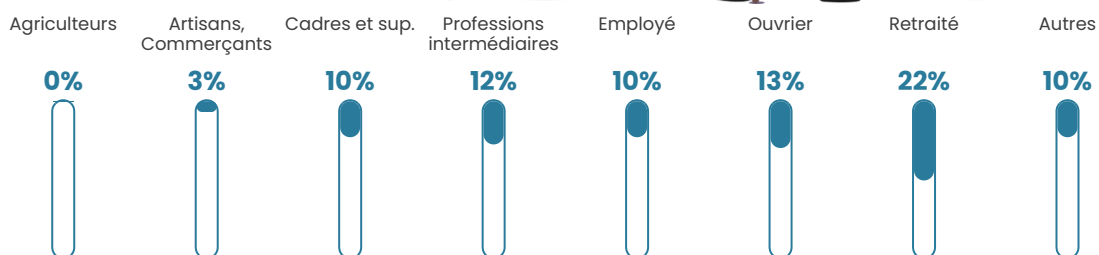

Revenu moyen

26 690 €/an

Evolution du nombre d'habitants

Sources : Institut national de la statistique et des études économiques (insee) selon Les dernières parutions officielles de 2024 portant sur les années 2020, 2021 et 2022.

Tranche d'âge

Activité professionnelle

Niveau de diplôme

Composition des ménages

Profils électoraux

Premier tour

	Emmanuel MACRON	28.10 %
	Marine LE PEN	24.52 %
	Jean-Luc MÉLENCHON	15.70 %
	Éric ZEMMOUR	7.44 %
	Yannick JADOT	5.79 %
	Valérie PÉCRESE	4.68 %
	Jean LASSALLE	4.55 %
	Nicolas DUPONT- AIGNAN	3.58 %
	Fabien ROUSSEL	2.34 %
	Anne HIDALGO	2.34 %
	Philippe POUTOU	0.69 %
	Nathalie ARTHAUD	0.28 %