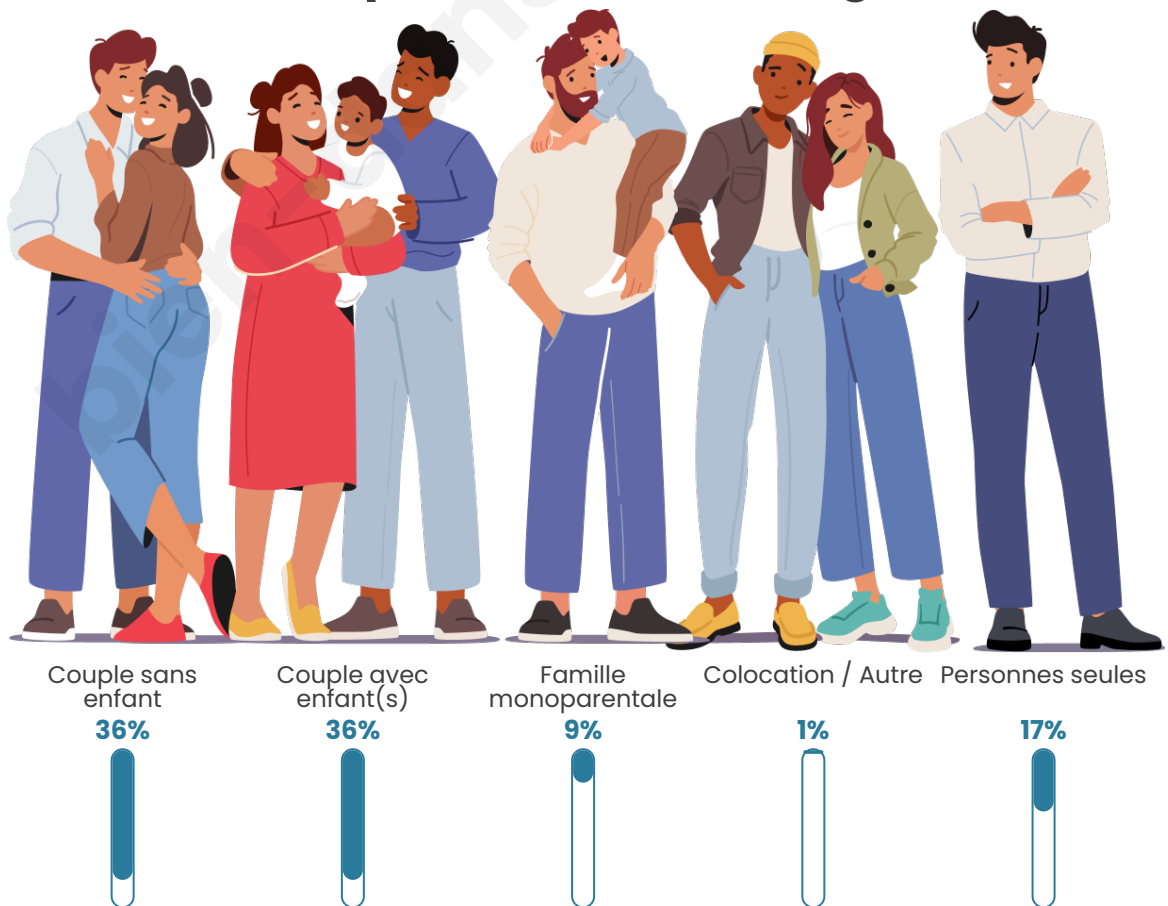

Tranche d'âge

Activité professionnelle

Niveau de diplôme

Composition des ménages

Profils électoraux

Premier tour

	Emmanuel MACRON	28.10 %
	Marine LE PEN	24.52 %
	Jean-Luc MÉLENCHON	15.70 %
	Éric ZEMMOUR	7.44 %
	Yannick JADOT	5.79 %
	Valérie PÉCRESE	4.68 %
	Jean LASSALLE	4.55 %
	Nicolas DUPONT- AIGNAN	3.58 %
	Fabien ROUSSEL	2.34 %
	Anne HIDALGO	2.34 %
	Philippe POUTOU	0.69 %
	Nathalie ARTHAUD	0.28 %