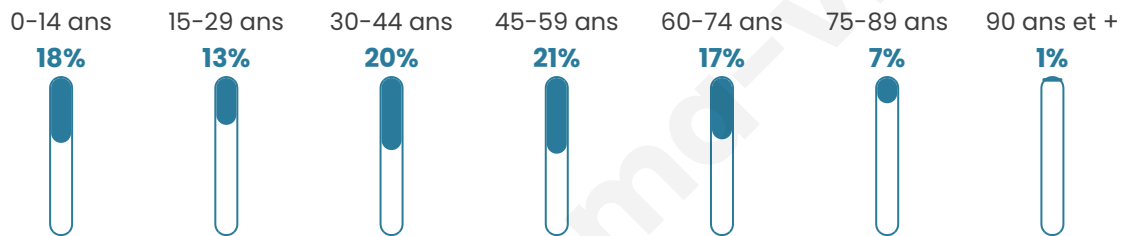

Age moyen

41 ans

Pop active

47.7%

Taux chômage

5.8%

Pop densité

128 h/km²

Revenu moyen

26 690 €/an

Evolution du nombre d'habitants

Sources : Institut national de la statistique et des études économiques (insee) selon Les dernières parutions officielles de 2024 portant sur les années 2020, 2021 et 2022.

Tranche d'âge

Activité professionnelle

Niveau de diplôme

Composition des ménages

Profils électoraux

Premier tour

	Emmanuel MACRON	28.10 %
	Marine LE PEN	24.52 %
	Jean-Luc MÉLENCHON	15.70 %
	Éric ZEMMOUR	7.44 %
	Yannick JADOT	5.79 %
	Valérie PÉCRESE	4.68 %
	Jean LASSALLE	4.55 %
	Nicolas DUPONT- AIGNAN	3.58 %
	Fabien ROUSSEL	2.34 %
	Anne HIDALGO	2.34 %
	Philippe POUTOU	0.69 %
	Nathalie ARTHAUD	0.28 %

869 inscrits

Participation : 85.16%

Votes blancs : 1.76%

Votes nuls : 0.14%

Second tour

	Emmanuel MACRON	56,17 %
	Marine LE PEN	43,83 %

870 inscrits

Participation : 80.69%