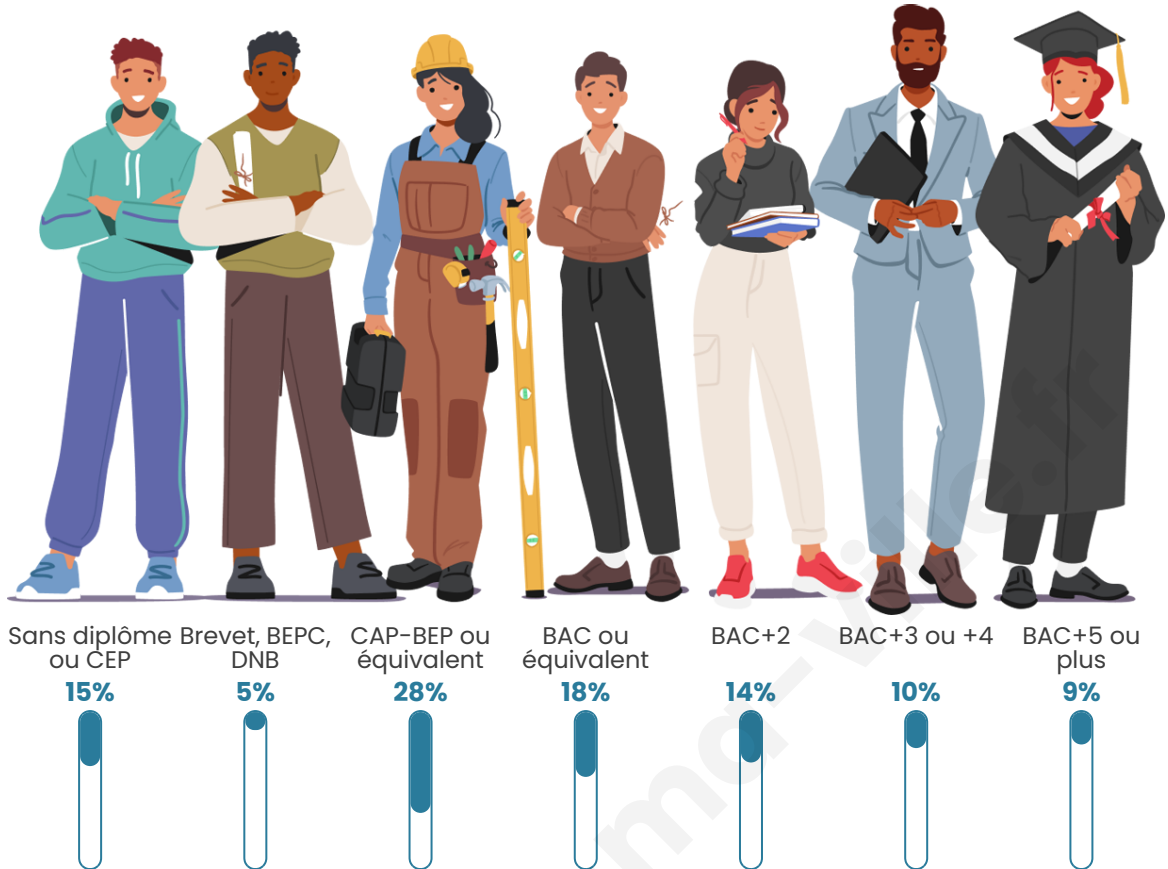

Age moyen

41 ans

Pop active

47.7%

Taux chômage

5.8%

Pop densité

128 h/km²

Tranche d'âge

Activité professionnelle

Niveau de diplôme

Composition des ménages

Profils électoraux

Premier tour

	Emmanuel MACRON	28.10 %
	Marine LE PEN	24.52 %
	Jean-Luc MÉLENCHON	15.70 %
	Éric ZEMMOUR	7.44 %
	Yannick JADOT	5.79 %
	Valérie PÉCRESE	4.68 %
	Jean LASSALLE	4.55 %
	Nicolas DUPONT- AIGNAN	3.58 %
	Fabien ROUSSEL	2.34 %
	Anne HIDALGO	2.34 %
	Philippe POUTOU	0.69 %
	Nathalie ARTHAUD	0.28 %