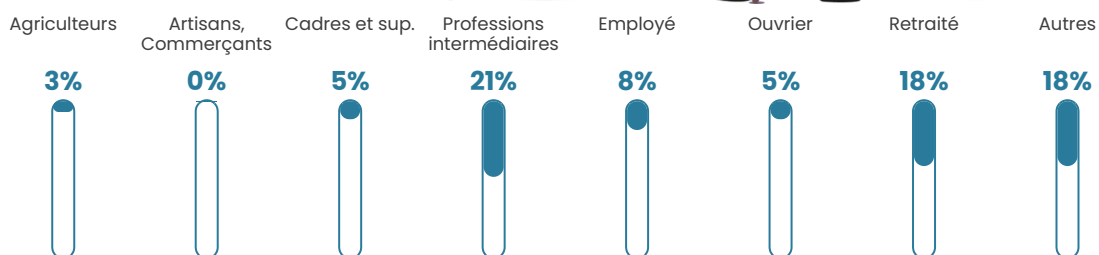

44 ans

Pop active

41%

Taux chômage

6.3%

Pop densité

22 h/km²

Revenu moyen

23 450 €/an

Evolution du nombre d'habitants

Sources : Institut national de la statistique et des études économiques (insee) selon Les dernières parutions officielles de 2024 portant sur les années 2020, 2021 et 2022.

Tranche d'âge

Activité professionnelle

Niveau de diplôme

Composition des ménages

Profils électoraux

Premier tour

	Jean-Luc MÉLENCHON	30.48 %
	Emmanuel MACRON	25.71 %
	Marine LE PEN	13.33 %
	Jean LASSALLE	10.48 %
	Anne HIDALGO	5.71 %
	Valérie PÉCRESSÉ	5.71 %
	Éric ZEMMOUR	3.81 %
	Yannick JADOT	1.90 %
	Nathalie ARTHAUD	0.95 %
	Philippe POUTOU	0.95 %
	Nicolas DUPONT- AIGNAN	0.95 %
	Fabien ROUSSEL	0.00 %