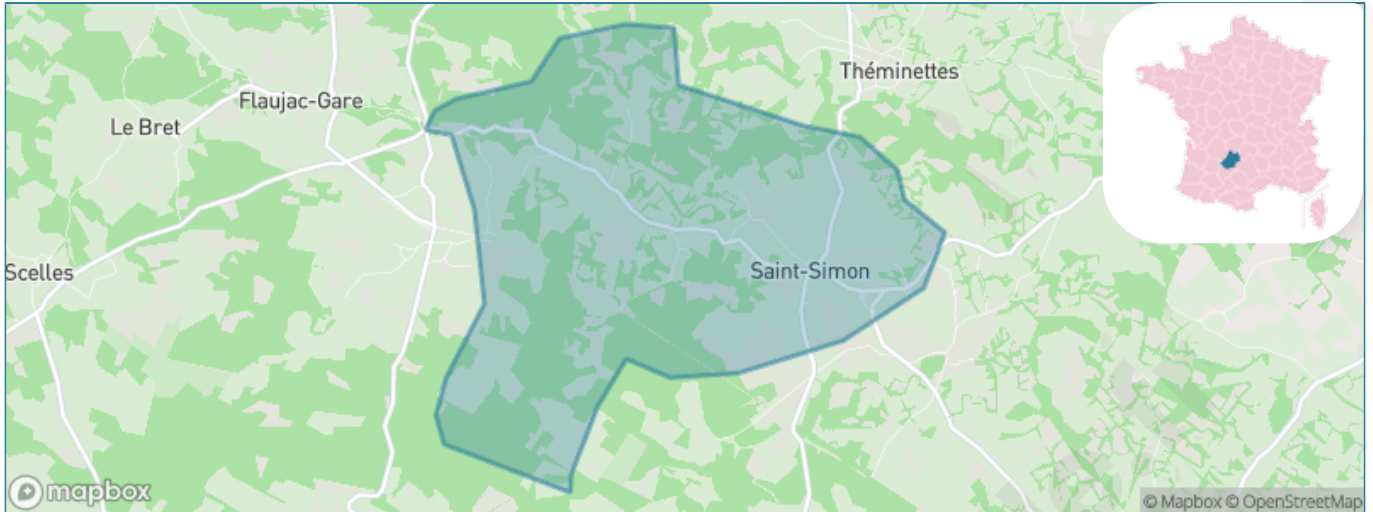

Version web

Ville de Saint-Simon

Présenté par

BIEN dans
ma **VILLE** 

Sommaire

Situation géographique	3
Statistiques sur la population	4
Evolution du nombre d'habitants	4
Tranche d'âge	5
0-14 ans	5
15-29 ans	5
30-44 ans	5
45-59 ans	5
60-74 ans	5
75-89 ans	5
90 ans et +	5
Activité professionnelle	5
Agriculteurs	5
Artisans, Commerçants	5
Cadres et sup.	5
Professions intermédiaires	5
Employé	5
Ouvrier	5
Retraité	5
Autres	5
Niveau de diplôme	6
Sans diplôme ou CEP	6
Brevet, BEPC, DNB	6
CAP-BEP ou équivalent	6
BAC ou équivalent	6
BAC+2	6
BAC+3 ou +4	6
BAC+5 ou plus	6
Composition des ménages	6
Couple sans enfant	6
Couple avec enfant(s)	6
Famille monoparentale	6
Colocation / Autre	6
Personnes seules	6
Profils électoraux	7
Premier tour	7
Sécurité	8
Evolution du nombre d'infractions	8
Pour comparer	9
Services à la population	10
Commerce	10
Éducation	10
Villes autour de Saint-Simon	12

Situation géographique

i Informations clés

- **Région** : Occitanie
- **Département** : Lot
- **Code postal** : 46320
- **Superficie** : 9 km²

Statistiques sur la population

Nombre d'habitants

195

Age moyen