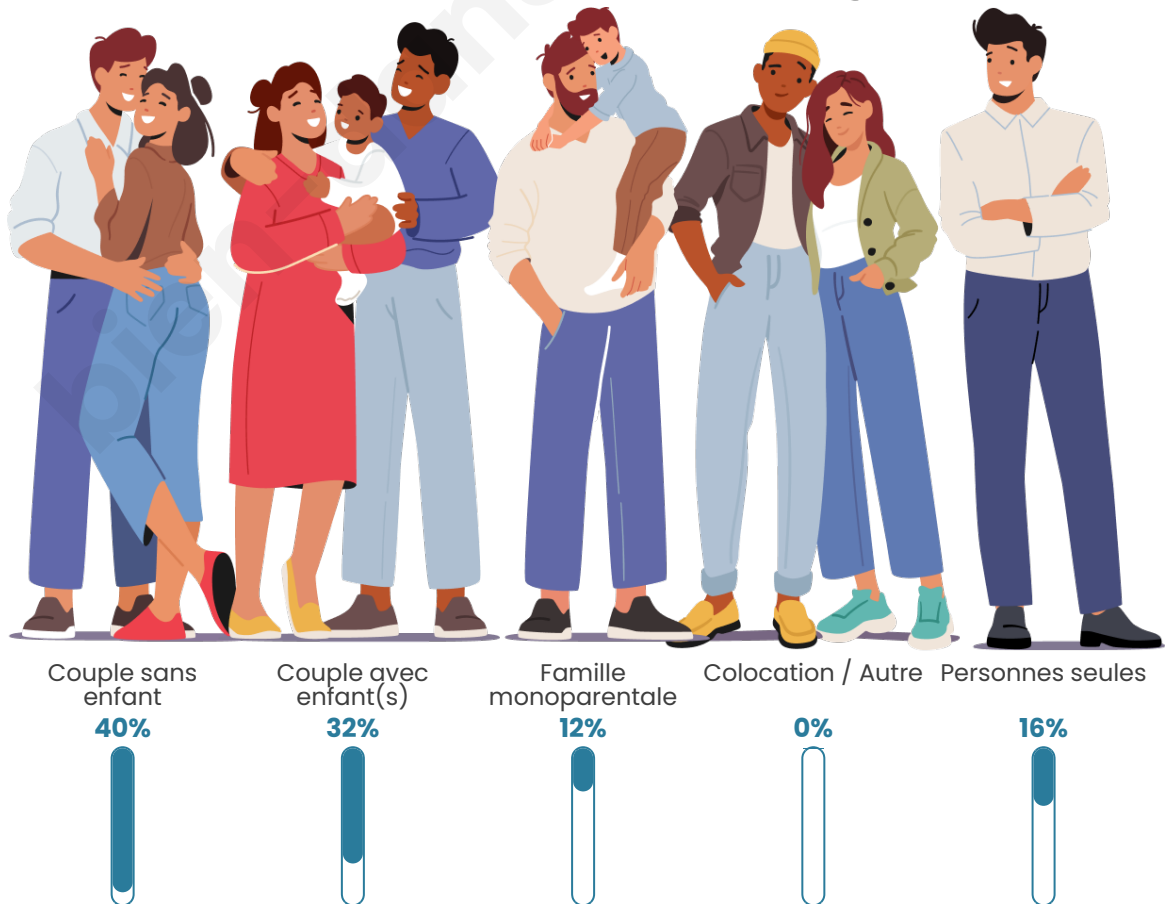

Tranche d'âge

Activité professionnelle

Niveau de diplôme

Composition des ménages

Profils électoraux

Premier tour

	Jean-Luc MÉLENCHON	30.48 %
	Emmanuel MACRON	25.71 %
	Marine LE PEN	13.33 %
	Jean LASSALLE	10.48 %
	Anne HIDALGO	5.71 %
	Valérie PÉCRESSÉ	5.71 %
	Éric ZEMMOUR	3.81 %
	Yannick JADOT	1.90 %
	Nathalie ARTHAUD	0.95 %
	Philippe POUTOU	0.95 %
	Nicolas DUPONT- AIGNAN	0.95 %
	Fabien ROUSSEL	0.00 %