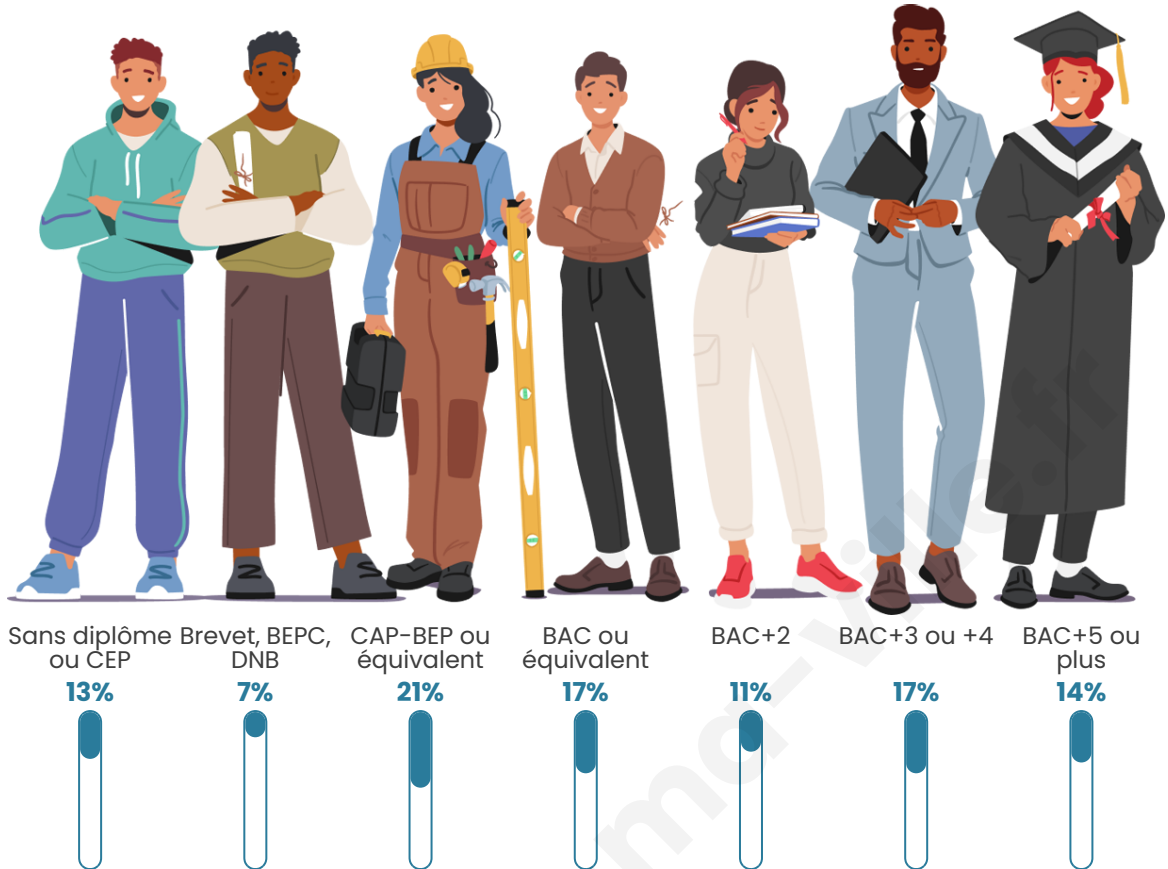

44 ans

Pop active

41%

Taux chômage

6.3%

Pop densité

22 h/km²

Revenu moyen

Tranche d'âge

Activité professionnelle

Niveau de diplôme

Composition des ménages

Profils électoraux

Premier tour

	Jean-Luc MÉLENCHON	30.48 %
	Emmanuel MACRON	25.71 %
	Marine LE PEN	13.33 %
	Jean LASSALLE	10.48 %
	Anne HIDALGO	5.71 %
	Valérie PÉCRESSÉ	5.71 %
	Éric ZEMMOUR	3.81 %
	Yannick JADOT	1.90 %
	Nathalie ARTHAUD	0.95 %
	Philippe POUTOU	0.95 %
	Nicolas DUPONT- AIGNAN	0.95 %
	Fabien ROUSSEL	0.00 %