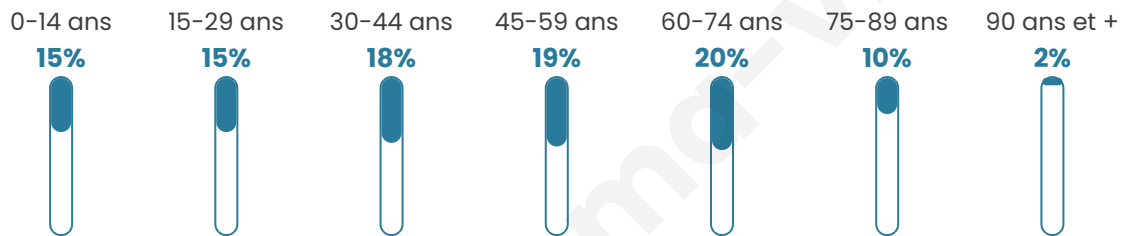

44 ans

Pop active

41%

Taux chômage

6.3%

Pop densité

22 h/km²

Revenu moyen

Tranche d'âge

Activité professionnelle

Niveau de diplôme

Composition des ménages

Profils électoraux

Premier tour

	Jean-Luc MÉLENCHON	30.48 %
	Emmanuel MACRON	25.71 %
	Marine LE PEN	13.33 %
	Jean LASSALLE	10.48 %
	Anne HIDALGO	5.71 %
	Valérie PÉCRESSÉ	5.71 %
	Éric ZEMMOUR	3.81 %
	Yannick JADOT	1.90 %
	Nathalie ARTHAUD	0.95 %
	Philippe POUTOU	0.95 %
	Nicolas DUPONT- AIGNAN	0.95 %
	Fabien ROUSSEL	0.00 %