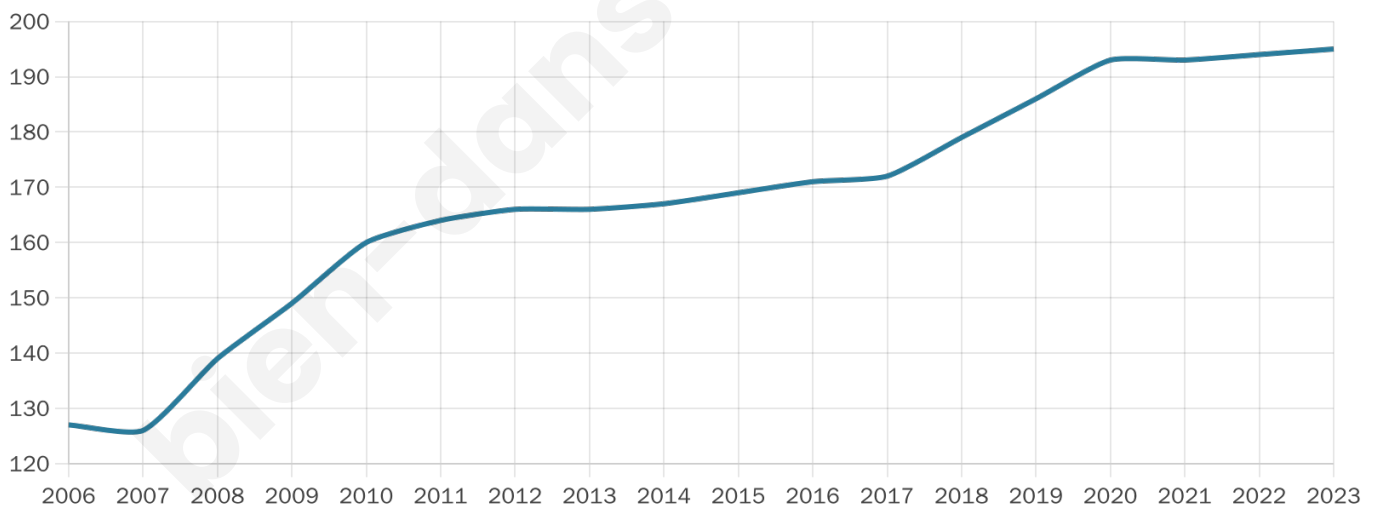

44 ans

Pop active

41%

Taux chômage

6.3%

Pop densité

22 h/km²

Revenu moyen

23 450 €/an

Evolution du nombre d'habitants

Sources : Institut national de la statistique et des études économiques (insee) selon Les dernières parutions officielles de 2024 portant sur les années 2020, 2021 et 2022.