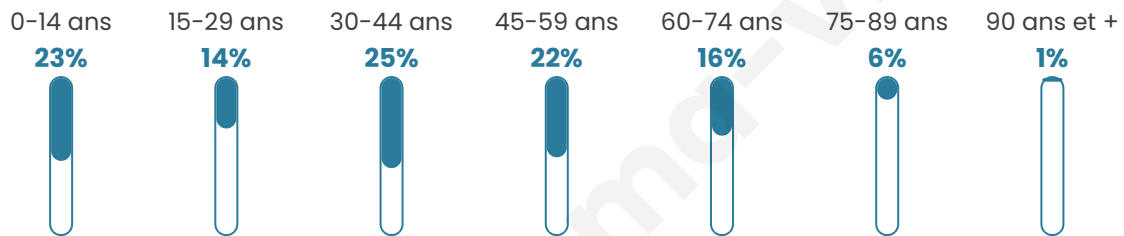

# Statistiques sur la population

Nombre d'habitants

**593**

Age moyen

**39 ans**

Pop active

**52.1%**

Taux chômage

**9.3%**

Pop densité

**99 h/km<sup>2</sup>**

Revenu moyen

**21 730 €/an**

## Evolution du nombre d'habitants

Sources : Institut national de la statistique et des études économiques (insee) selon Les dernières parutions officielles de 2024 portant sur les années 2020, 2021 et 2022.

## Tranche d'âge