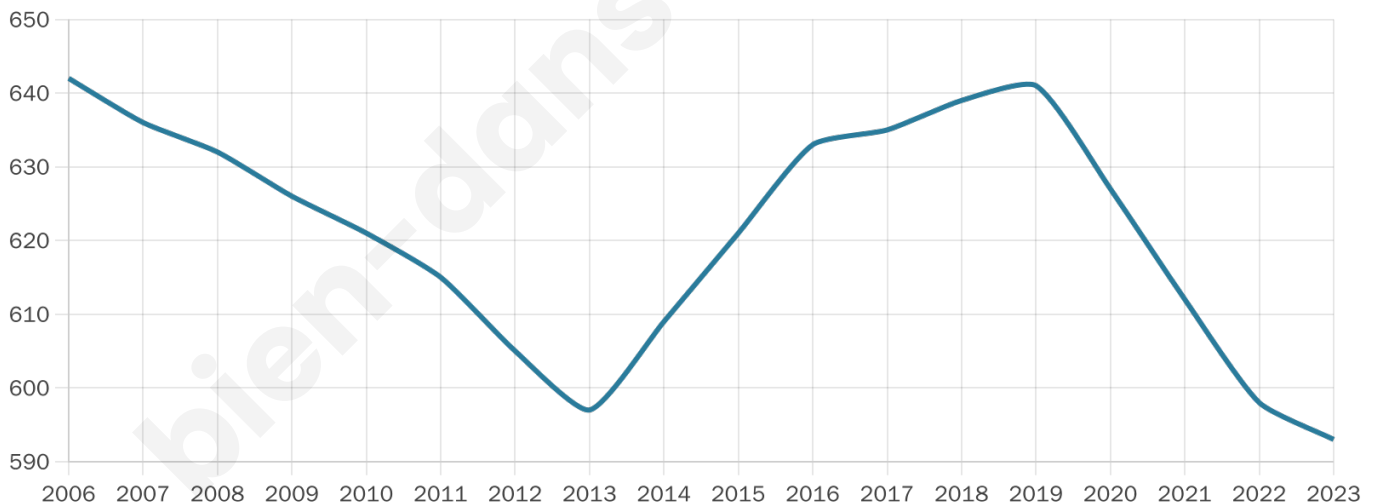

# Statistiques sur la population

Nombre d'habitants

**593**

Age moyen

**39 ans**

Pop active

**52.1%**

Taux chômage

**9.3%**

Pop densité

**99 h/km<sup>2</sup>**

Revenu moyen

**21 730 €/an**

## Evolution du nombre d'habitants

Sources : Institut national de la statistique et des études économiques (insee) selon Les dernières parutions officielles de 2024 portant sur les années 2020, 2021 et 2022.