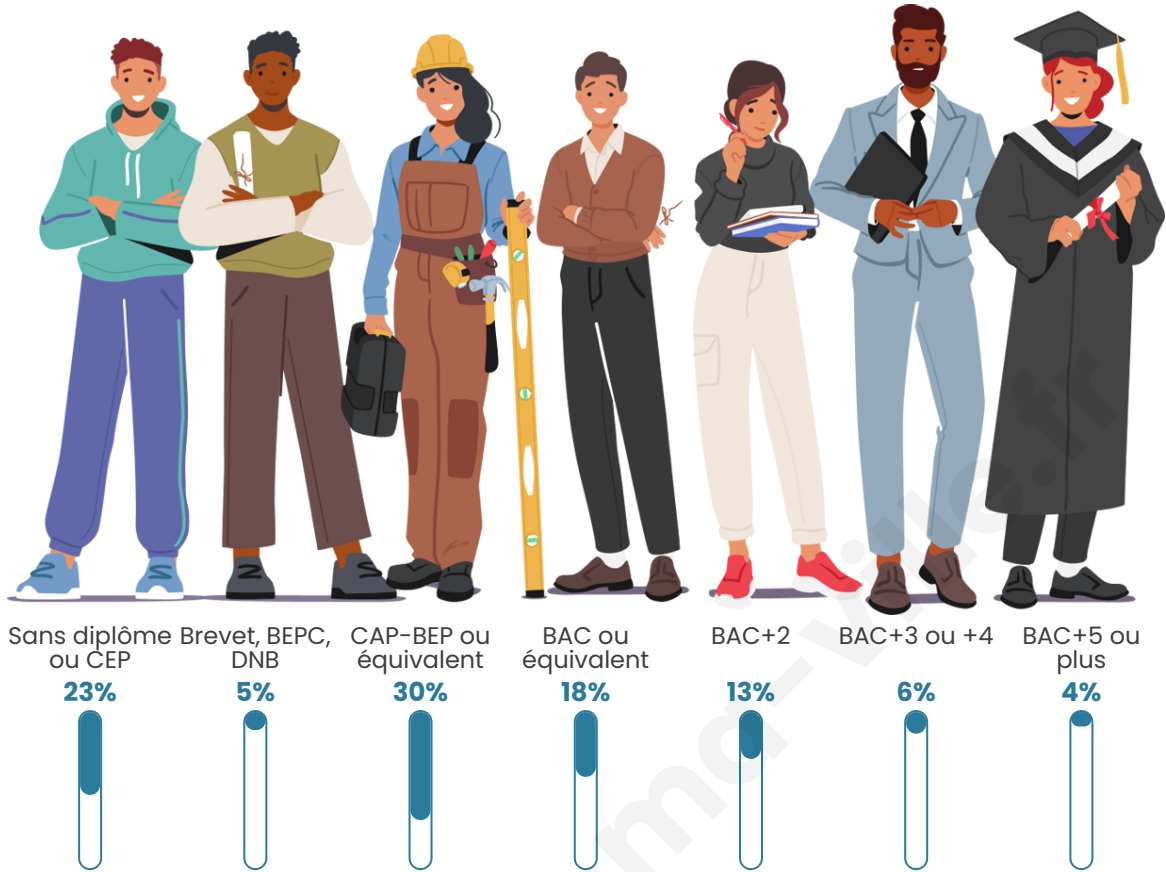

Tranche d'âge

Activité professionnelle

Niveau de diplôme

Composition des ménages

Profils électoraux

Premier tour

	Marine LE PEN	33.27 %
	Emmanuel MACRON	22.38 %
	Jean-Luc MÉLENCHON	17.14 %
	Éric ZEMMOUR	7.86 %
	Valérie PÉCRESE	7.86 %
	Jean LASSALLE	3.23 %
	Fabien ROUSSEL	3.02 %
	Yannick JADOT	2.42 %
	Nicolas DUPONT-AIGNAN	1.41 %
	Philippe POUTOU	0.81 %
	Nathalie ARTHAUD	0.40 %
	Anne HIDALGO	0.20 %