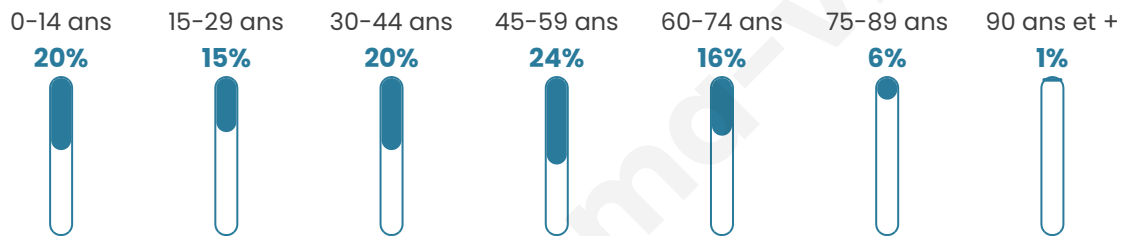

883

Age moyen

40 ans

Pop active

53.3%

Taux chômage

7.8%

Pop densité

74 h/km²

Revenu moyen

26 230 €/an

Evolution du nombre d'habitants

Sources : Institut national de la statistique et des études économiques (insee) selon Les dernières parutions officielles de 2024 portant sur les années 2020, 2021 et 2022.

Tranche d'âge

Activité professionnelle

Niveau de diplôme

Composition des ménages

Profils électoraux

Premier tour

	Marine LE PEN	33.27 %
	Emmanuel MACRON	22.38 %
	Jean-Luc MÉLENCHON	17.14 %
	Éric ZEMMOUR	7.86 %
	Valérie PÉCRESE	7.86 %
	Jean LASSALLE	3.23 %
	Fabien ROUSSEL	3.02 %
	Yannick JADOT	2.42 %
	Nicolas DUPONT-AIGNAN	1.41 %
	Philippe POUTOU	0.81 %
	Nathalie ARTHAUD	0.40 %
	Anne HIDALGO	0.20 %

646 inscrits

Participation : 78.64%

Votes blancs : 1.38%

Votes nuls : 0.98%

Second tour

	Emmanuel MACRON	41,41 %
	Marine LE PEN	58,59 %

646 inscrits

Participation : 73.99%