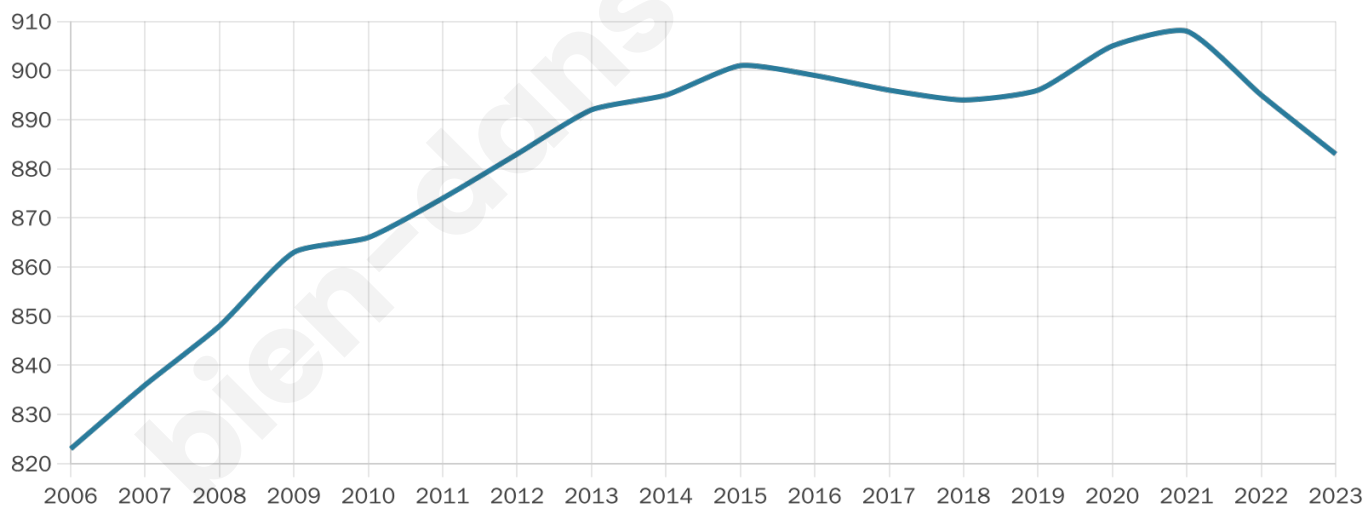

883

Age moyen

40 ans

Pop active

53.3%

Taux chômage

7.8%

Pop densité

74 h/km²

Revenu moyen

26 230 €/an

Evolution du nombre d'habitants

Sources : Institut national de la statistique et des études économiques (insee) selon Les dernières parutions officielles de 2024 portant sur les années 2020, 2021 et 2022.