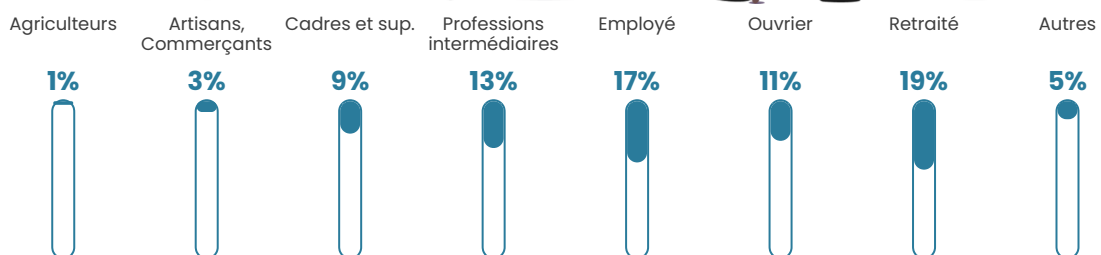

74 h/km²

Revenu moyen

26 230 €/an

Evolution du nombre d'habitants

Sources : Institut national de la statistique et des études économiques (insee) selon Les dernières parutions officielles de 2024 portant sur les années 2020, 2021 et 2022.

Tranche d'âge

Activité professionnelle

Niveau de diplôme

Composition des ménages

Profils électoraux

Premier tour

	Marine LE PEN	33.27 %
	Emmanuel MACRON	22.38 %
	Jean-Luc MÉLENCHON	17.14 %
	Éric ZEMMOUR	7.86 %
	Valérie PÉCRESE	7.86 %
	Jean LASSALLE	3.23 %
	Fabien ROUSSEL	3.02 %
	Yannick JADOT	2.42 %
	Nicolas DUPONT-AIGNAN	1.41 %
	Philippe POUTOU	0.81 %
	Nathalie ARTHAUD	0.40 %
	Anne HIDALGO	0.20 %