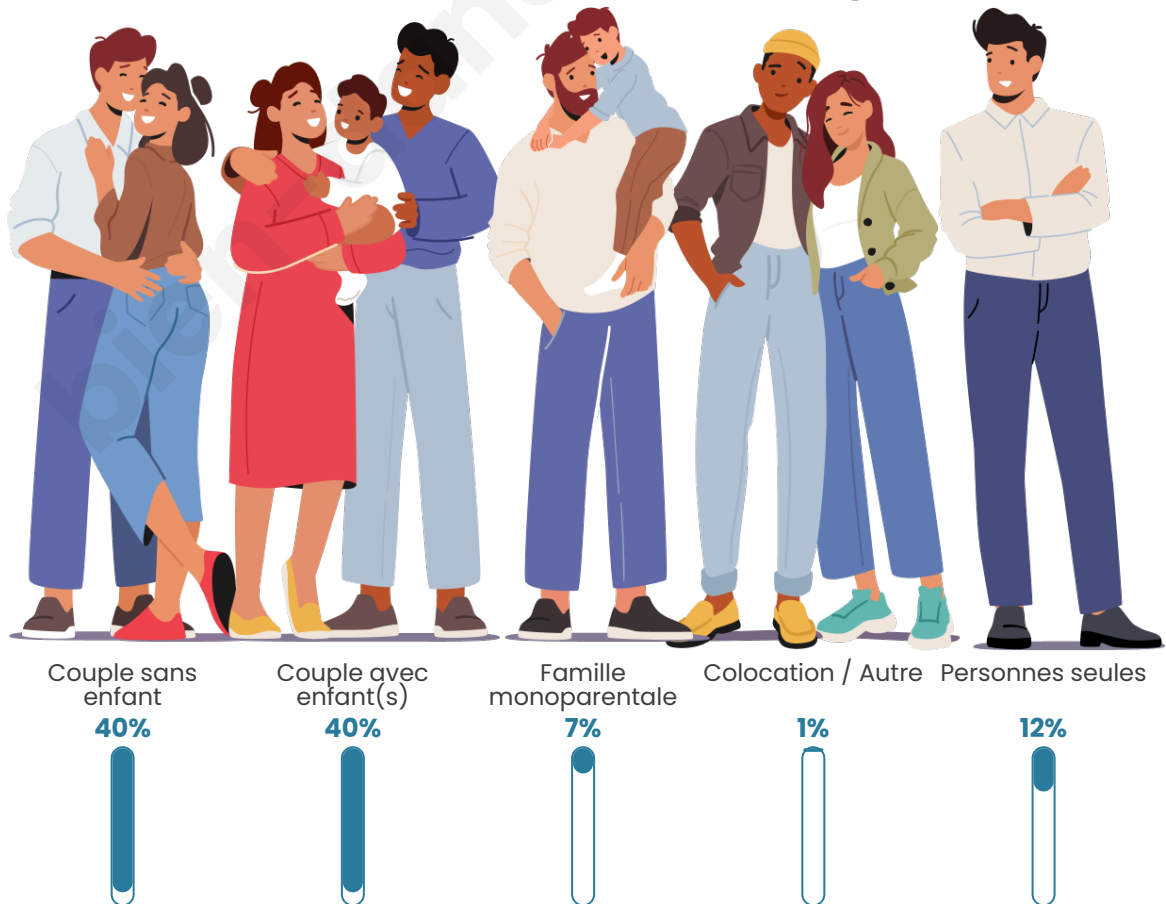

Tranche d'âge

Activité professionnelle

Niveau de diplôme

Composition des ménages

Profils électoraux

Premier tour

	Marine LE PEN	33.27 %
	Emmanuel MACRON	22.38 %
	Jean-Luc MÉLENCHON	17.14 %
	Éric ZEMMOUR	7.86 %
	Valérie PÉCRESE	7.86 %
	Jean LASSALLE	3.23 %
	Fabien ROUSSEL	3.02 %
	Yannick JADOT	2.42 %
	Nicolas DUPONT-AIGNAN	1.41 %
	Philippe POUTOU	0.81 %
	Nathalie ARTHAUD	0.40 %
	Anne HIDALGO	0.20 %