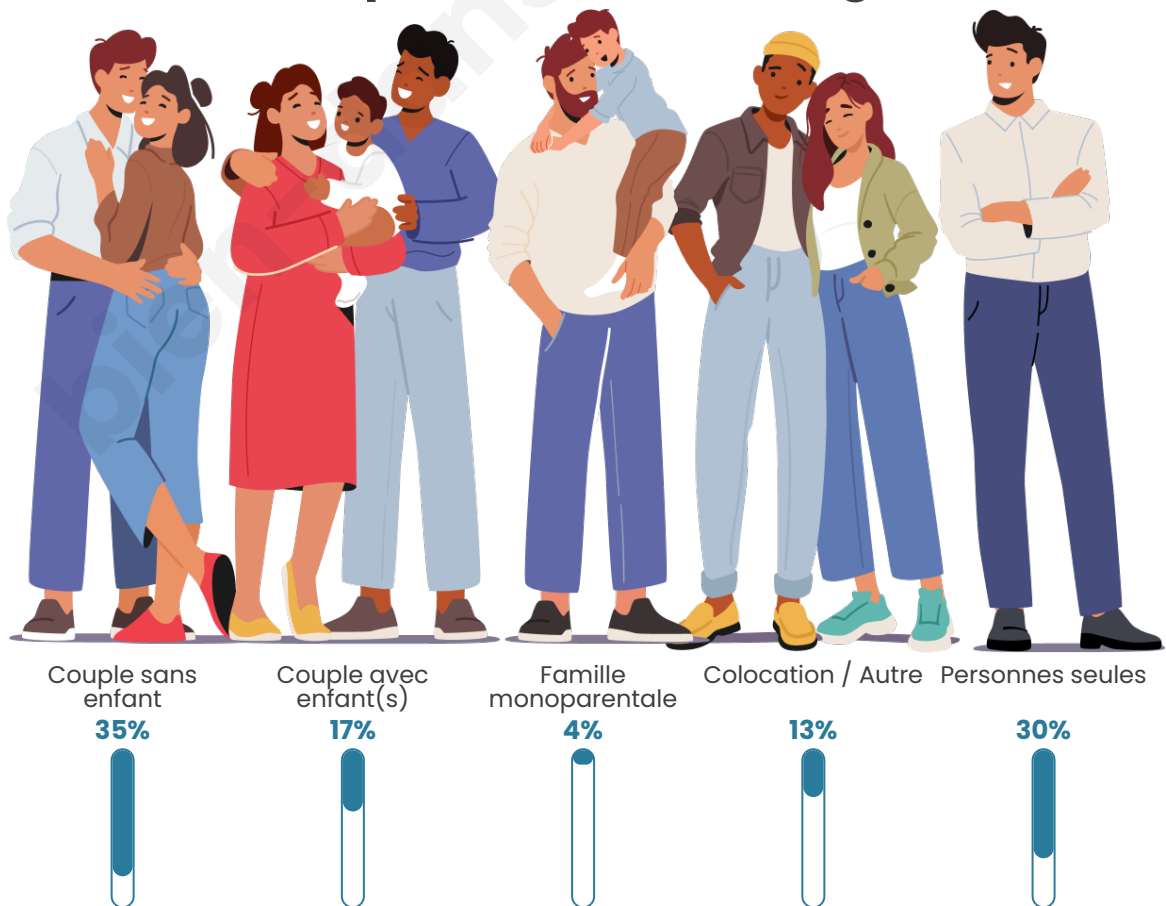

Nombre d'habitants

146

Age moyen

52 ans

Pop active

34.2%

Taux chômage

5.6%

Tranche d'âge

Activité professionnelle

Niveau de diplôme

Composition des ménages

Profils électoraux

Premier tour

	Emmanuel MACRON	26.83 %
	Jean-Luc MÉLENCHON	23.17 %
	Marine LE PEN	20.73 %
	Éric ZEMMOUR	7.32 %
	Fabien ROUSSEL	4.88 %
	Jean LASSALLE	4.88 %
	Nicolas DUPONT- AIGNAN	4.88 %
	Anne HIDALGO	3.66 %
	Nathalie ARTHAUD	1.22 %
	Yannick JADOT	1.22 %
	Philippe POUTOU	1.22 %
	Valérie PÉCRESSÉ	0.00 %