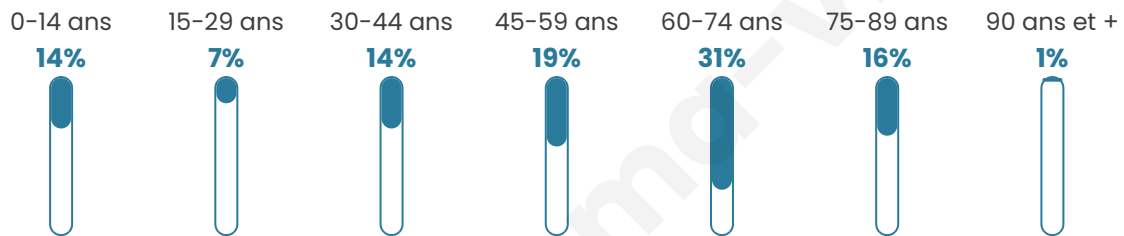

Nombre d'habitants

146

Age moyen

52 ans

Pop active

34.2%

Taux chômage

5.6%

Pop densité

10 h/km²

Revenu moyen

17 380 €/an

Evolution du nombre d'habitants

Sources : Institut national de la statistique et des études économiques (insee) selon Les dernières parutions officielles de 2024 portant sur les années 2020, 2021 et 2022.

Tranche d'âge

Activité professionnelle

Niveau de diplôme

Composition des ménages

Profils électoraux

Premier tour

	Emmanuel MACRON	26.83 %
	Jean-Luc MÉLENCHON	23.17 %
	Marine LE PEN	20.73 %
	Éric ZEMMOUR	7.32 %
	Fabien ROUSSEL	4.88 %
	Jean LASSALLE	4.88 %
	Nicolas DUPONT- AIGNAN	4.88 %
	Anne HIDALGO	3.66 %
	Nathalie ARTHAUD	1.22 %
	Yannick JADOT	1.22 %
	Philippe POUTOU	1.22 %
	Valérie PÉCRESSÉ	0.00 %

Second tour

	Emmanuel MACRON	57,53 %
	Marine LE PEN	42,47 %

117 inscrits

Participation : 70.94%

Votes blancs : 9.64%

Votes nuls : 2.41%

117 inscrits

Participation : 71.79%