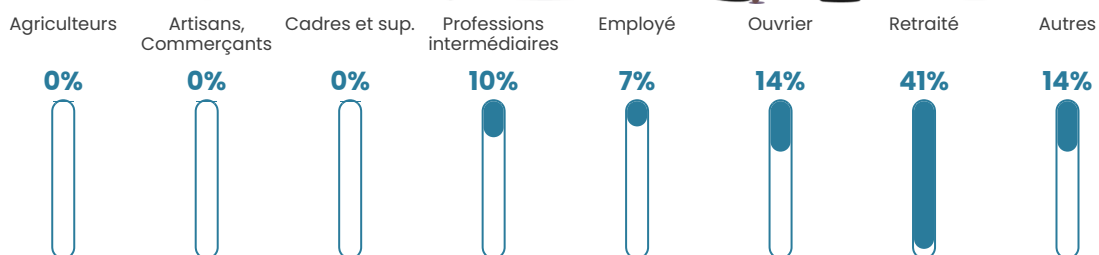

Pop densité

10 h/km²

Revenu moyen

17 380 €/an

Evolution du nombre d'habitants

Sources : Institut national de la statistique et des études économiques (insee) selon Les dernières parutions officielles de 2024 portant sur les années 2020, 2021 et 2022.

Tranche d'âge

Activité professionnelle

Niveau de diplôme

Composition des ménages

Profils électoraux

Premier tour

	Emmanuel MACRON	26.83 %
	Jean-Luc MÉLENCHON	23.17 %
	Marine LE PEN	20.73 %
	Éric ZEMMOUR	7.32 %
	Fabien ROUSSEL	4.88 %
	Jean LASSALLE	4.88 %
	Nicolas DUPONT- AIGNAN	4.88 %
	Anne HIDALGO	3.66 %
	Nathalie ARTHAUD	1.22 %
	Yannick JADOT	1.22 %
	Philippe POUTOU	1.22 %
	Valérie PÉCRESSÉ	0.00 %