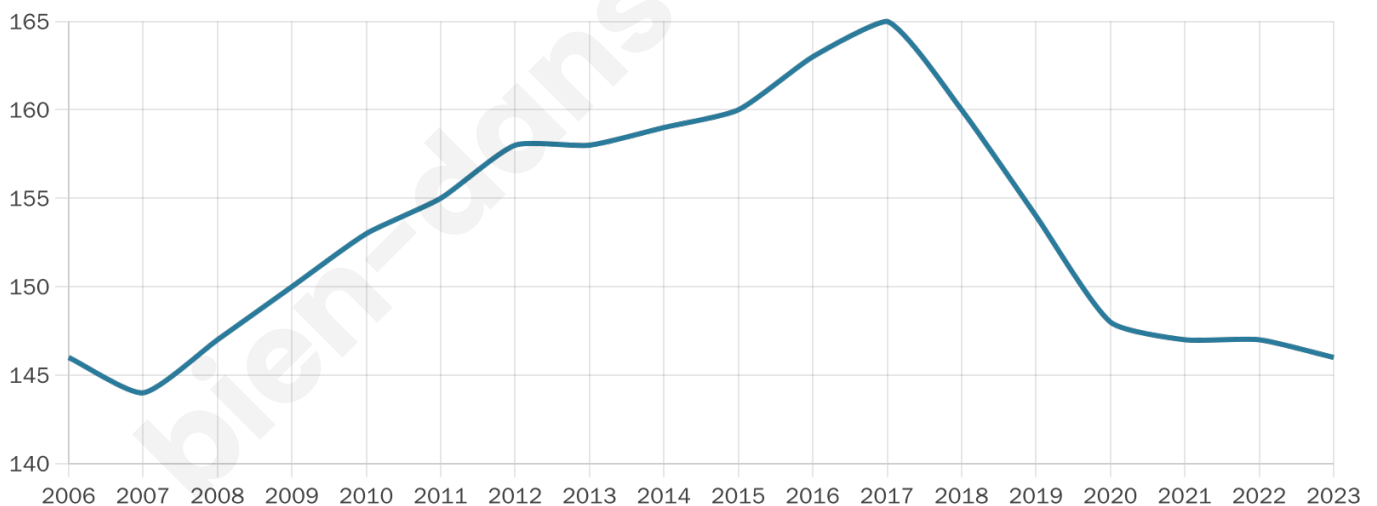

Nombre d'habitants

146

Age moyen

52 ans

Pop active

34.2%

Taux chômage

5.6%

Pop densité

10 h/km²

Revenu moyen

17 380 €/an

Evolution du nombre d'habitants

Sources : Institut national de la statistique et des études économiques (insee) selon Les dernières parutions officielles de 2024 portant sur les années 2020, 2021 et 2022.

Tranche d'âge

Activité professionnelle

Niveau de diplôme

Composition des ménages

Profils électoraux

Premier tour

	Emmanuel MACRON	26.83 %
	Jean-Luc MÉLENCHON	23.17 %
	Marine LE PEN	20.73 %
	Éric ZEMMOUR	7.32 %
	Fabien ROUSSEL	4.88 %
	Jean LASSALLE	4.88 %
	Nicolas DUPONT- AIGNAN	4.88 %
	Anne HIDALGO	3.66 %
	Nathalie ARTHAUD	1.22 %
	Yannick JADOT	1.22 %
	Philippe POUTOU	1.22 %
	Valérie PÉCRESSÉ	0.00 %