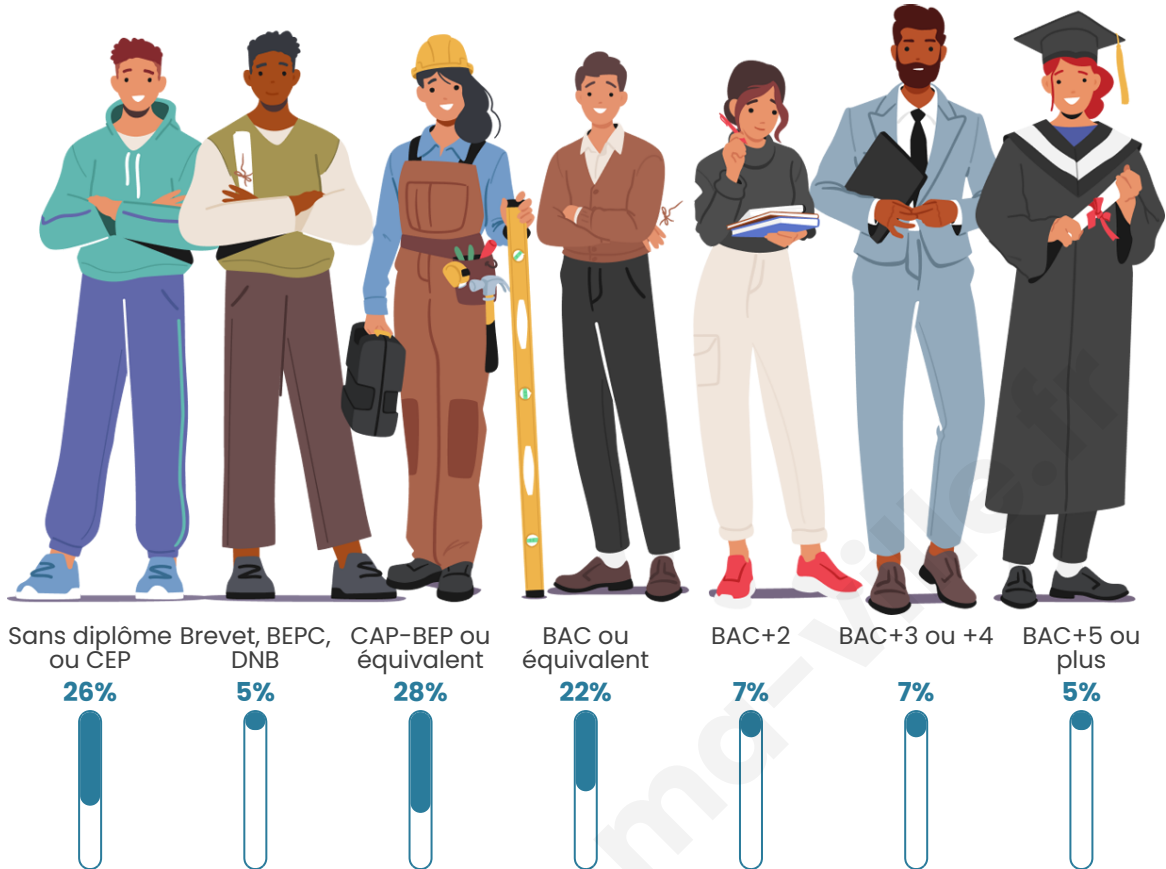

Nombre d'habitants

146

Age moyen

52 ans

Pop active

34.2%

Taux chômage

5.6%

Pop densité

10 h/km²

Revenu moyen

17 380 €/an

Evolution du nombre d'habitants

Sources : Institut national de la statistique et des études économiques (insee) selon Les dernières parutions officielles de 2024 portant sur les années 2020, 2021 et 2022.

Tranche d'âge

Activité professionnelle

Niveau de diplôme

Composition des ménages

Profils électoraux

Premier tour

	Emmanuel MACRON	26.83 %
	Jean-Luc MÉLENCHON	23.17 %
	Marine LE PEN	20.73 %
	Éric ZEMMOUR	7.32 %
	Fabien ROUSSEL	4.88 %
	Jean LASSALLE	4.88 %
	Nicolas DUPONT- AIGNAN	4.88 %
	Anne HIDALGO	3.66 %
	Nathalie ARTHAUD	1.22 %
	Yannick JADOT	1.22 %
	Philippe POUTOU	1.22 %
	Valérie PÉCRESSÉ	0.00 %