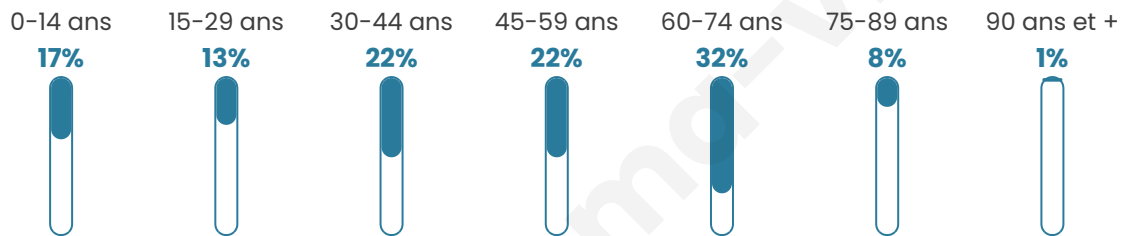

Nombre d'habitants

189

Age moyen

45 ans

Pop active

40.7%

Taux chômage

2.6%

Pop densité

9 h/km²

Revenu moyen

18 960 €/an

Evolution du nombre d'habitants

Sources : Institut national de la statistique et des études économiques (insee) selon Les dernières parutions officielles de 2024 portant sur les années 2020, 2021 et 2022.

Tranche d'âge

Activité professionnelle

Niveau de diplôme

Composition des ménages

Profils électoraux

Premier tour

	Jean-Luc MÉLENCHON	28.36 %
	Emmanuel MACRON	23.13 %
	Marine LE PEN	13.43 %
	Jean LASSALLE	9.70 %
	Valérie PÉCRESSE	9.70 %
	Éric ZEMMOUR	6.72 %
	Fabien ROUSSEL	3.73 %
	Nathalie ARTHAUD	1.49 %
	Yannick JADOT	1.49 %
	Nicolas DUPONT-AIGNAN	1.49 %
	Philippe POUTOU	0.75 %
	Anne HIDALGO	0.00 %

188 inscrits

Participation : 74.47%
Votes blancs : 3.57%
Votes nuls : 0.71%

Second tour

	Emmanuel MACRON	60,17 %
	Marine LE PEN	39,83 %

188 inscrits

Participation : 73.94%
Votes blancs : 9.35%
Votes nuls : 5.76%