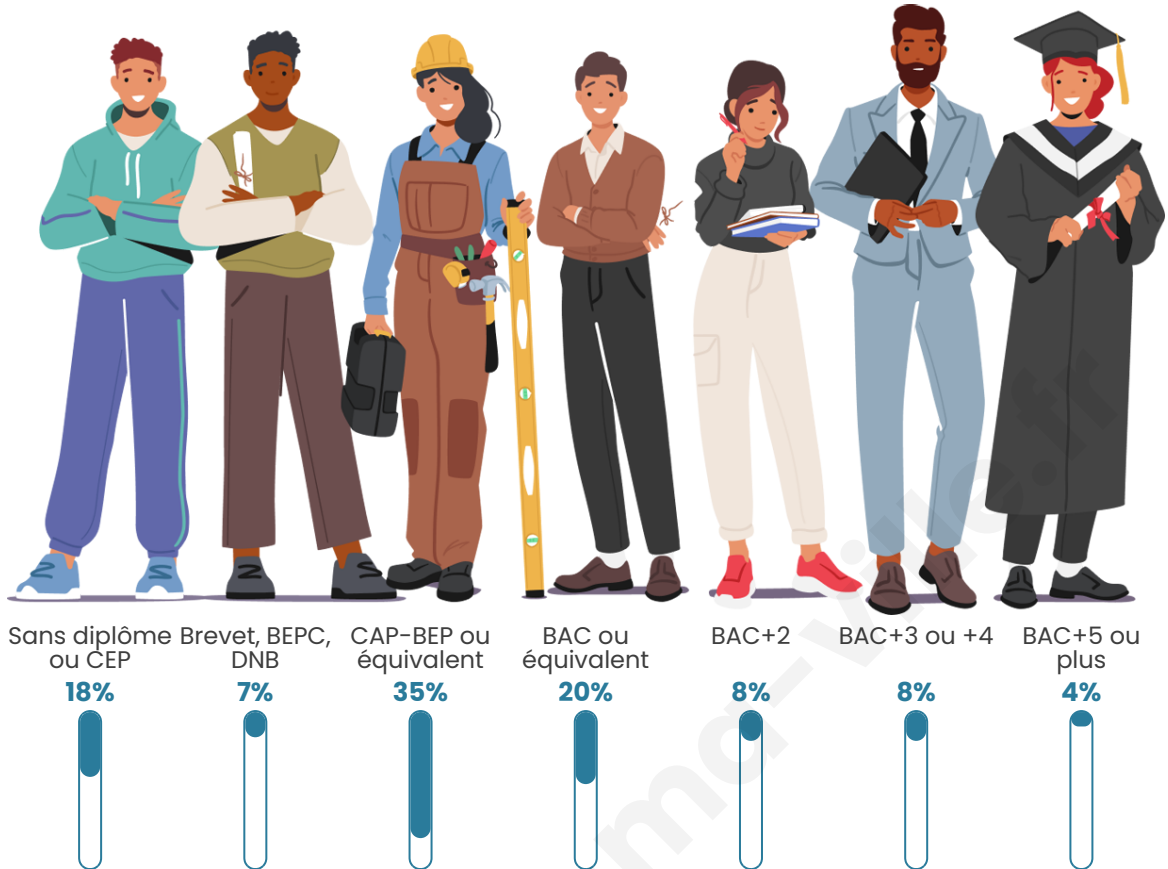

Nombre d'habitants

189

Age moyen

45 ans

Pop active

40.7%

Taux chômage

2.6%

Tranche d'âge

Activité professionnelle

Niveau de diplôme

Composition des ménages

Profils électoraux

Premier tour

	Jean-Luc MÉLENCHON	28.36 %
	Emmanuel MACRON	23.13 %
	Marine LE PEN	13.43 %
	Jean LASSALLE	9.70 %
	Valérie PÉCRESSE	9.70 %
	Éric ZEMMOUR	6.72 %
	Fabien ROUSSEL	3.73 %
	Nathalie ARTHAUD	1.49 %
	Yannick JADOT	1.49 %
	Nicolas DUPONT-AIGNAN	1.49 %
	Philippe POUTOU	0.75 %
	Anne HIDALGO	0.00 %