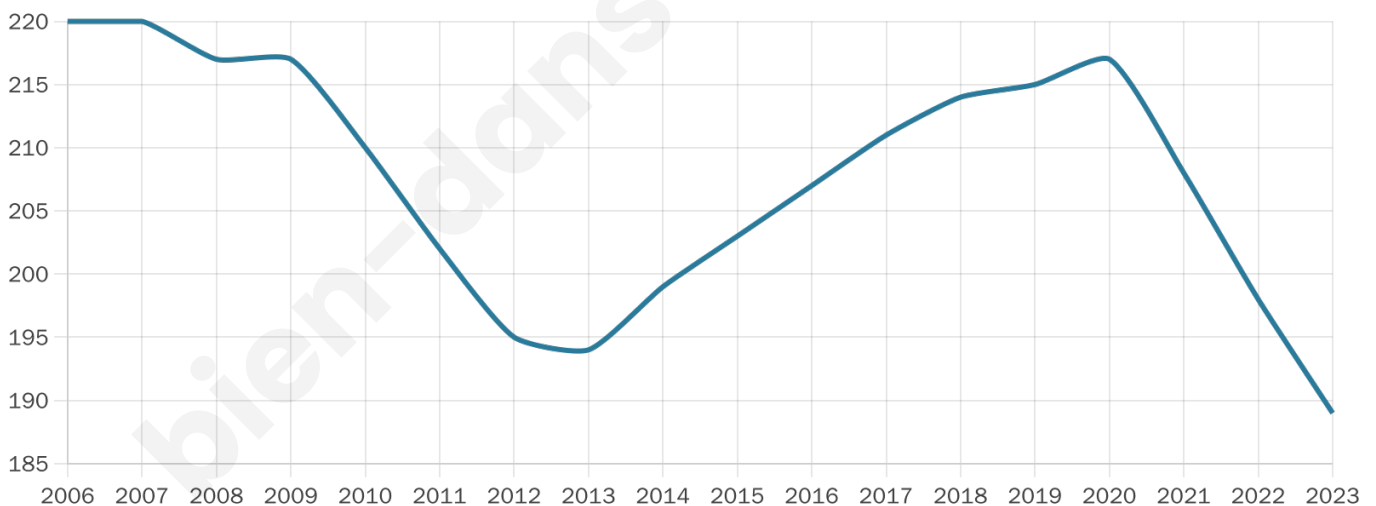

Nombre d'habitants

189

Age moyen

45 ans

Pop active

40.7%

Taux chômage

2.6%

Pop densité

9 h/km²

Revenu moyen

18 960 €/an

Evolution du nombre d'habitants

Sources : Institut national de la statistique et des études économiques (insee) selon Les dernières parutions officielles de 2024 portant sur les années 2020, 2021 et 2022.

Tranche d'âge

Activité professionnelle

Niveau de diplôme

Composition des ménages

Profils électoraux

Premier tour

	Jean-Luc MÉLENCHON	28.36 %
	Emmanuel MACRON	23.13 %
	Marine LE PEN	13.43 %
	Jean LASSALLE	9.70 %
	Valérie PÉCRESSE	9.70 %
	Éric ZEMMOUR	6.72 %
	Fabien ROUSSEL	3.73 %
	Nathalie ARTHAUD	1.49 %
	Yannick JADOT	1.49 %
	Nicolas DUPONT-AIGNAN	1.49 %
	Philippe POUTOU	0.75 %
	Anne HIDALGO	0.00 %