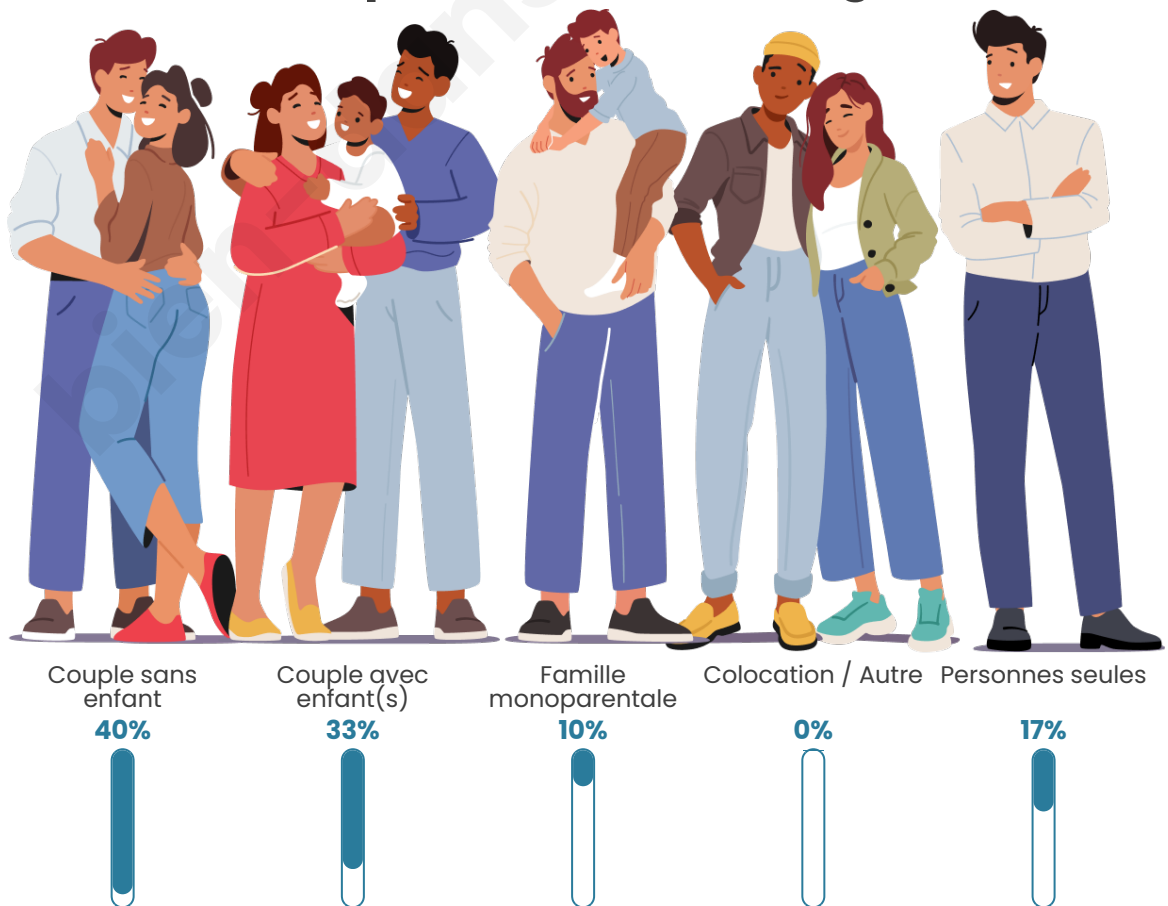

Nombre d'habitants

189

Age moyen

45 ans

Pop active

40.7%

Taux chômage

2.6%

Tranche d'âge

Activité professionnelle

Niveau de diplôme

Composition des ménages

Profils électoraux

Premier tour

	Jean-Luc MÉLENCHON	28.36 %
	Emmanuel MACRON	23.13 %
	Marine LE PEN	13.43 %
	Jean LASSALLE	9.70 %
	Valérie PÉCRESSE	9.70 %
	Éric ZEMMOUR	6.72 %
	Fabien ROUSSEL	3.73 %
	Nathalie ARTHAUD	1.49 %
	Yannick JADOT	1.49 %
	Nicolas DUPONT-AIGNAN	1.49 %
	Philippe POUTOU	0.75 %
	Anne HIDALGO	0.00 %