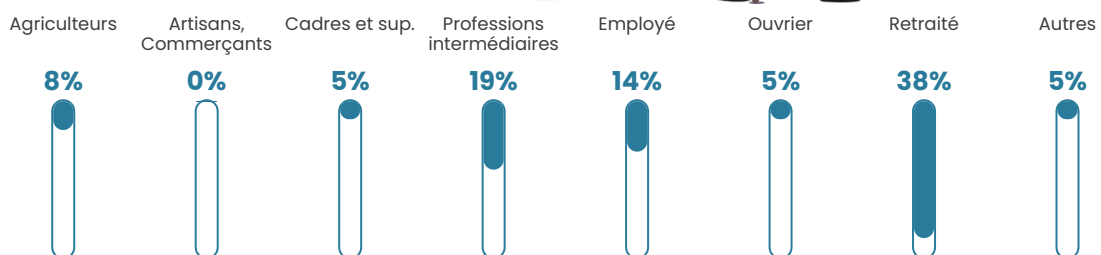

Pop densité

9 h/km²

Revenu moyen

18 960 €/an

Evolution du nombre d'habitants

Sources : Institut national de la statistique et des études économiques (insee) selon Les dernières parutions officielles de 2024 portant sur les années 2020, 2021 et 2022.

Tranche d'âge

Activité professionnelle

Niveau de diplôme

Composition des ménages

Profils électoraux

Premier tour

	Jean-Luc MÉLENCHON	28.36 %
	Emmanuel MACRON	23.13 %
	Marine LE PEN	13.43 %
	Jean LASSALLE	9.70 %
	Valérie PÉCRESSE	9.70 %
	Éric ZEMMOUR	6.72 %
	Fabien ROUSSEL	3.73 %
	Nathalie ARTHAUD	1.49 %
	Yannick JADOT	1.49 %
	Nicolas DUPONT-AIGNAN	1.49 %
	Philippe POUTOU	0.75 %
	Anne HIDALGO	0.00 %