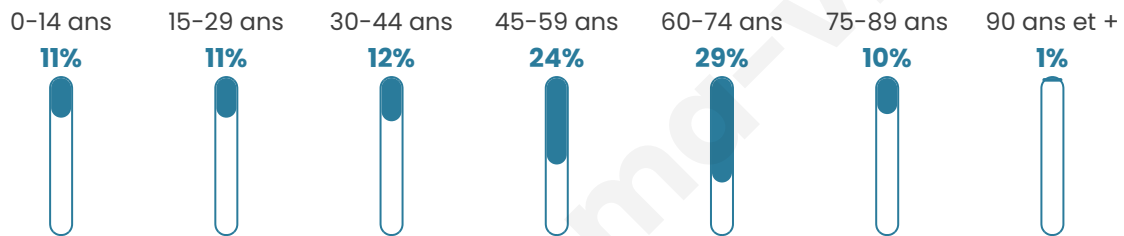

49 ans

Pop active

38.8%

Taux chômage

7.4%

Pop densité

102 h/km²

Revenu moyen

Tranche d'âge

Activité professionnelle

Niveau de diplôme

Composition des ménages

Profils électoraux

Premier tour

	Emmanuel MACRON	29.21 %
	Marine LE PEN	20.42 %
	Jean-Luc MÉLENCHON	17.95 %
	Éric ZEMMOUR	11.39 %
	Valérie PÉCRESSÉ	5.45 %
	Yannick JADOT	4.46 %
	Jean LASSALLE	3.96 %
	Nicolas DUPONT- AIGNAN	2.10 %
	Fabien ROUSSEL	1.98 %
	Anne HIDALGO	1.86 %
	Philippe POUTOU	0.99 %
	Nathalie ARTHAUD	0.25 %