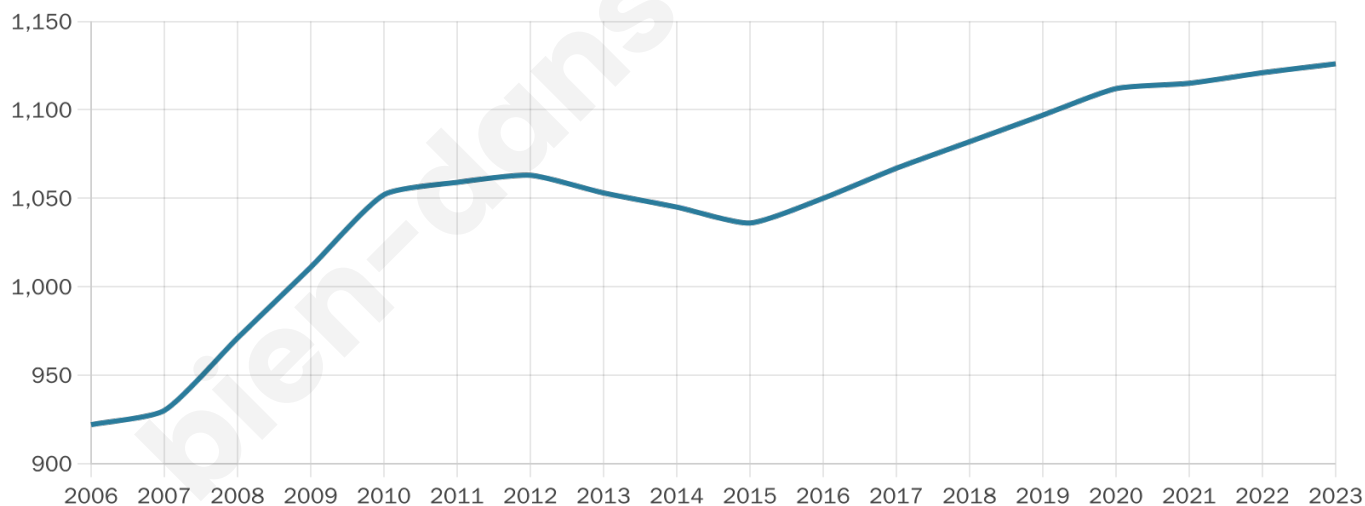

49 ans

Pop active

38.8%

Taux chômage

7.4%

Pop densité

102 h/km²

Revenu moyen

26 560 €/an

Evolution du nombre d'habitants

Sources : Institut national de la statistique et des études économiques (insee) selon Les dernières parutions officielles de 2024 portant sur les années 2020, 2021 et 2022.