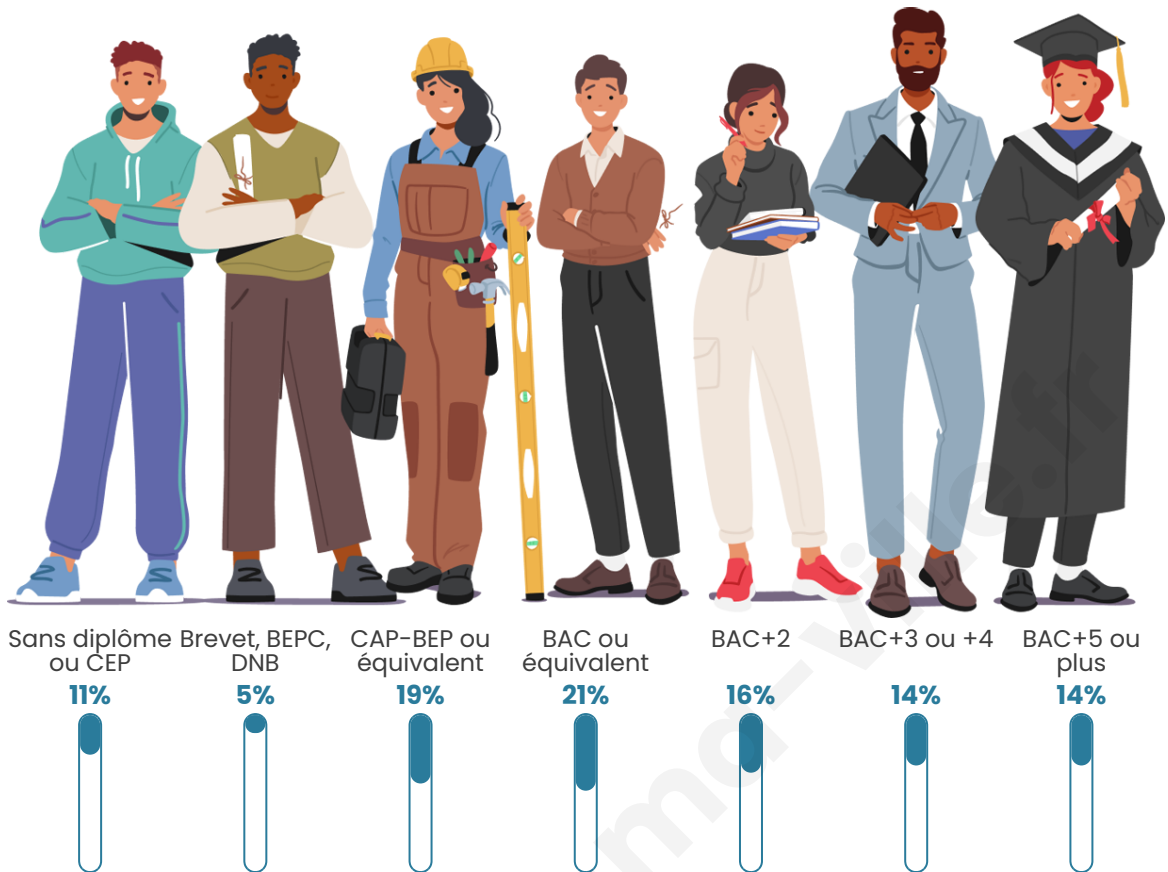

Tranche d'âge

Activité professionnelle

Niveau de diplôme

Composition des ménages

Profils électoraux

Premier tour

	Emmanuel MACRON	29.21 %
	Marine LE PEN	20.42 %
	Jean-Luc MÉLENCHON	17.95 %
	Éric ZEMMOUR	11.39 %
	Valérie PÉCRESSÉ	5.45 %
	Yannick JADOT	4.46 %
	Jean LASSALLE	3.96 %
	Nicolas DUPONT- AIGNAN	2.10 %
	Fabien ROUSSEL	1.98 %
	Anne HIDALGO	1.86 %
	Philippe POUTOU	0.99 %
	Nathalie ARTHAUD	0.25 %