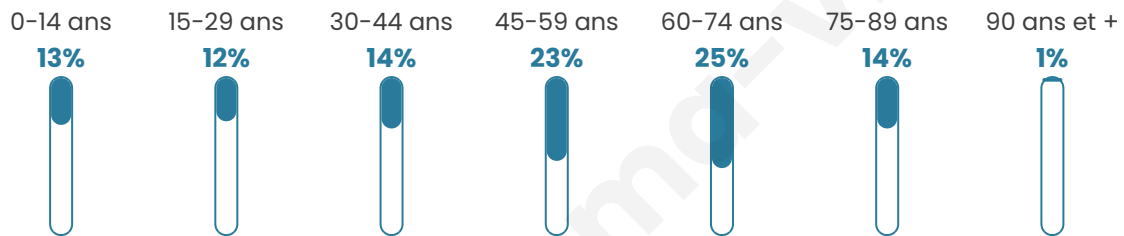

784

Age moyen

49 ans

Pop active

41.8%

Taux chômage

7.3%

Pop densité

56 h/km²

Revenu moyen

20 550 €/an

Evolution du nombre d'habitants

Sources : Institut national de la statistique et des études économiques (insee) selon Les dernières parutions officielles de 2024 portant sur les années 2020, 2021 et 2022.

Tranche d'âge

Activité professionnelle

Niveau de diplôme

Composition des ménages

Profils électoraux

Premier tour

	Marine LE PEN	30.65 %
	Emmanuel MACRON	26.96 %
	Jean-Luc MÉLENCHON	15.90 %
	Jean LASSALLE	8.29 %
	Éric ZEMMOUR	5.76 %
	Fabien ROUSSEL	3.00 %
	Valérie PÉCRESSE	3.00 %
	Nicolas DUPONT-AIGNAN	2.76 %
	Yannick JADOT	1.38 %
	Anne HIDALGO	0.92 %
	Philippe POUTOU	0.92 %
	Nathalie ARTHAUD	0.46 %

547 inscrits

Participation : 80.99%

Votes blancs : 1.13%

Votes nuls : 0.90%

Second tour

	Emmanuel MACRON	43,22 %
	Marine LE PEN	56,78 %

546 inscrits

Participation : 77.66%