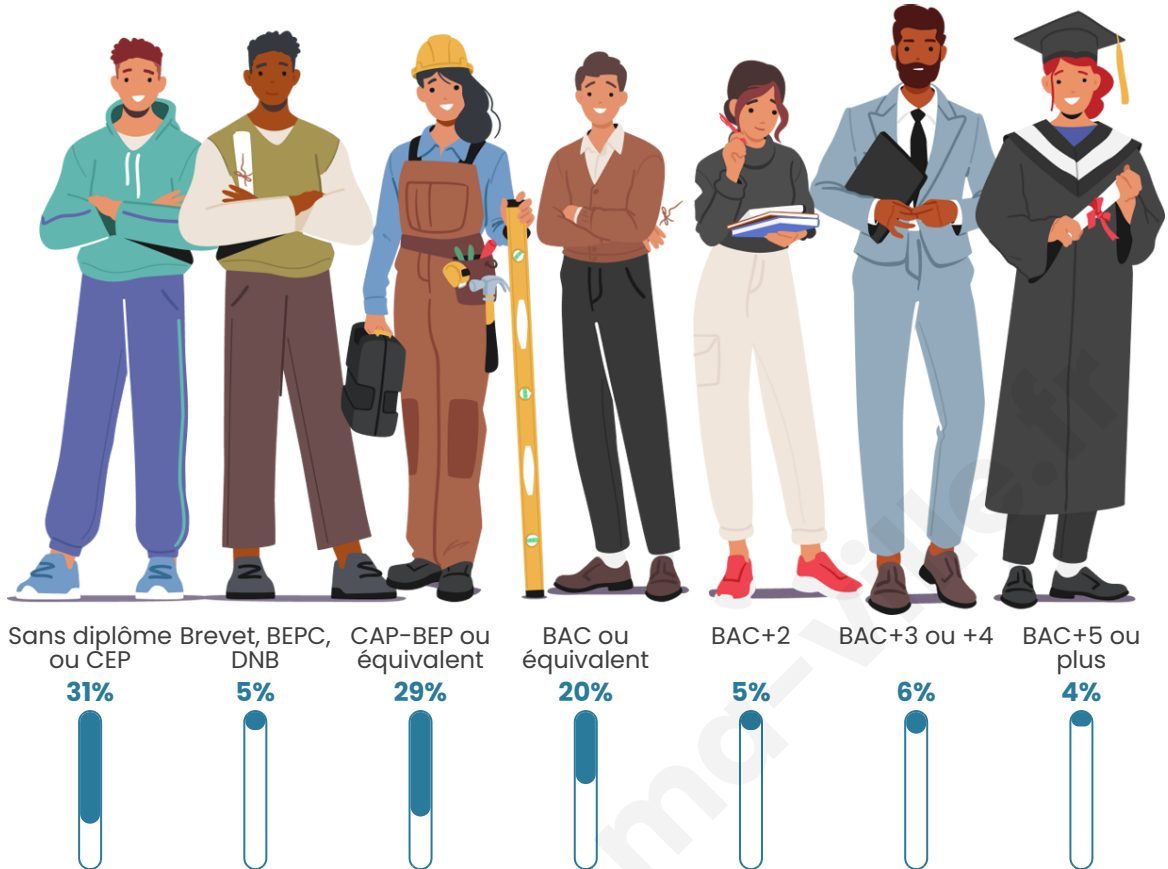

784

Age moyen

49 ans

Pop active

41.8%

Taux chômage

7.3%

Pop densité

Tranche d'âge

Activité professionnelle

Niveau de diplôme

Composition des ménages

Profils électoraux

Premier tour

	Marine LE PEN	30.65 %
	Emmanuel MACRON	26.96 %
	Jean-Luc MÉLENCHON	15.90 %
	Jean LASSALLE	8.29 %
	Éric ZEMMOUR	5.76 %
	Fabien ROUSSEL	3.00 %
	Valérie PÉCRESSE	3.00 %
	Nicolas DUPONT-AIGNAN	2.76 %
	Yannick JADOT	1.38 %
	Anne HIDALGO	0.92 %
	Philippe POUTOU	0.92 %
	Nathalie ARTHAUD	0.46 %