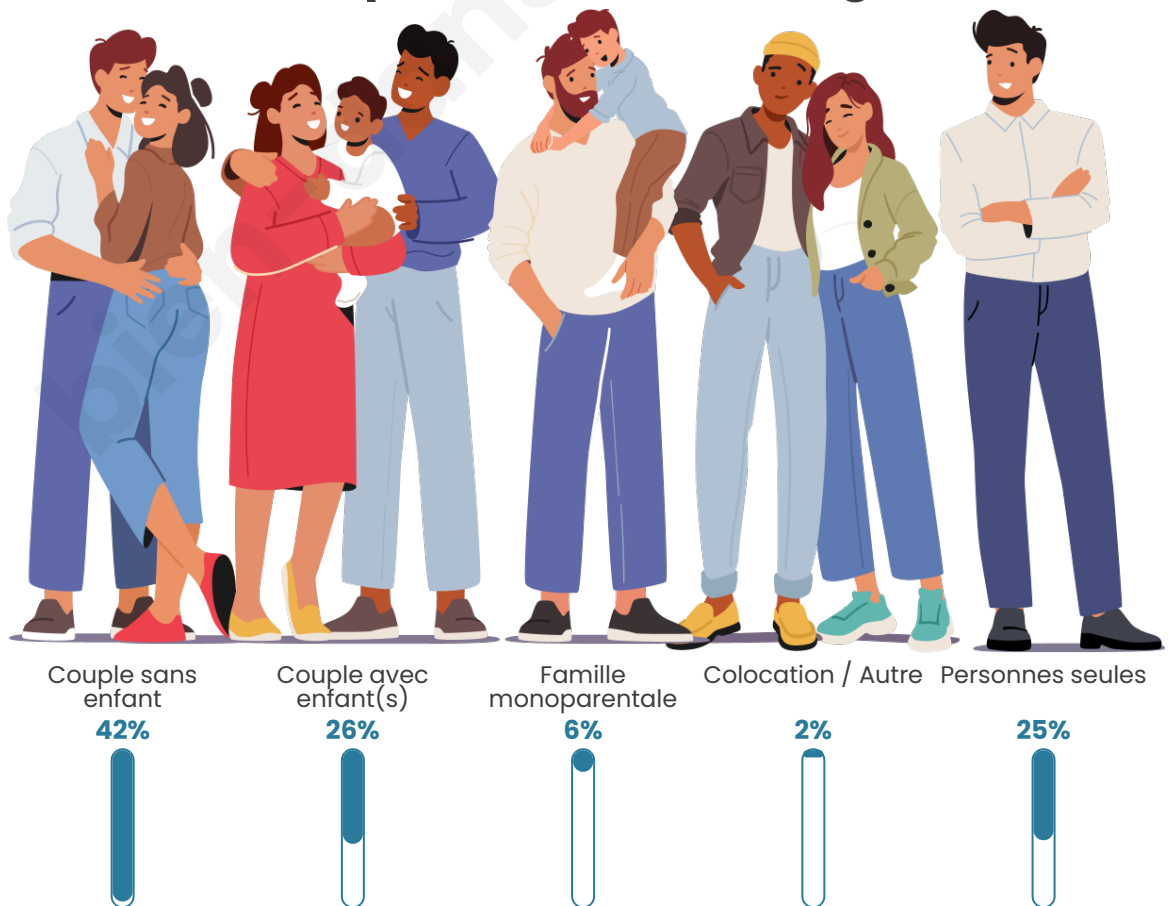

Tranche d'âge

Activité professionnelle

Niveau de diplôme

Composition des ménages

Profils électoraux

Premier tour

	Marine LE PEN	30.65 %
	Emmanuel MACRON	26.96 %
	Jean-Luc MÉLENCHON	15.90 %
	Jean LASSALLE	8.29 %
	Éric ZEMMOUR	5.76 %
	Fabien ROUSSEL	3.00 %
	Valérie PÉCRESSE	3.00 %
	Nicolas DUPONT-AIGNAN	2.76 %
	Yannick JADOT	1.38 %
	Anne HIDALGO	0.92 %
	Philippe POUTOU	0.92 %
	Nathalie ARTHAUD	0.46 %