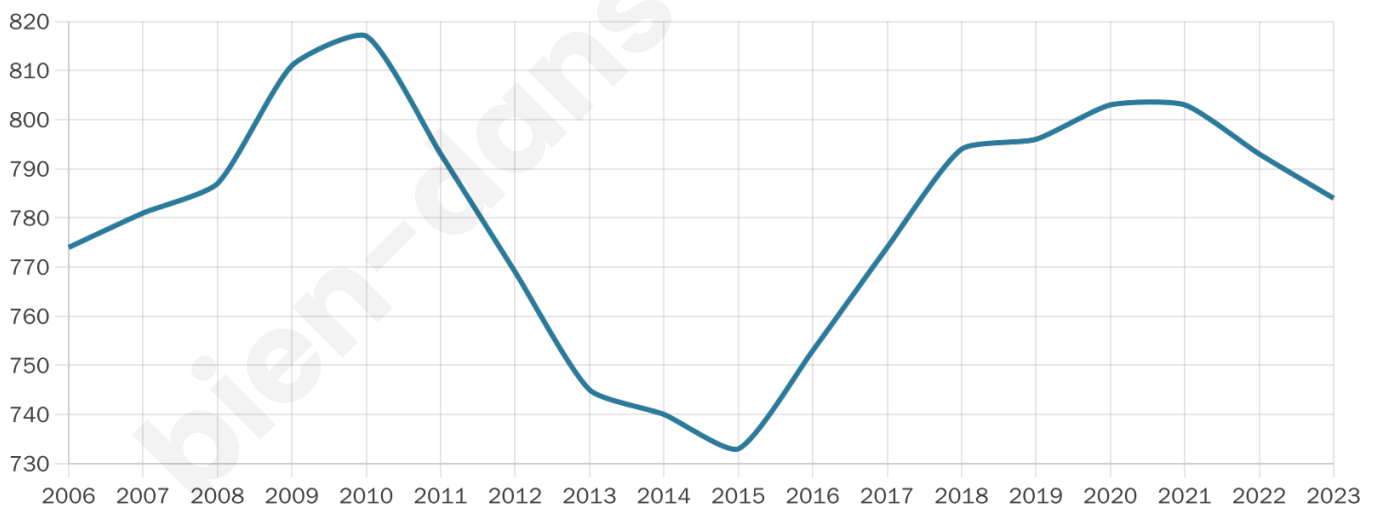

Version web

Ville de Saint-Séverin

Présenté par

BIEN dans
ma **VILLE** 

Sommaire

Situation géographique	3
Statistiques sur la population	4
Evolution du nombre d'habitants	4
Tranche d'âge	5
0-14 ans	5
15-29 ans	5
30-44 ans	5
45-59 ans	5
60-74 ans	5
75-89 ans	5
90 ans et +	5
Activité professionnelle	5
Agriculteurs	5
Artisans, Commerçants	5
Cadres et sup.	5
Professions intermédiaires	5
Employé	5
Ouvrier	5
Retraité	5
Autres	5
Niveau de diplôme	6
Sans diplôme ou CEP	6
Brevet, BEPC, DNB	6
CAP-BEP ou équivalent	6
BAC ou équivalent	6
BAC+2	6
BAC+3 ou +4	6
BAC+5 ou plus	6
Composition des ménages	6
Couple sans enfant	6
Couple avec enfant(s)	6
Famille monoparentale	6
Colocation / Autre	6
Personnes seules	6
Profils électoraux	7
Premier tour	7
Sécurité	8
Evolution du nombre d'infractions	8
Pour comparer	9
Services à la population	10
Commerce	10
Éducation	10
Villes autour de Saint-Séverin	11

784

Age moyen

49 ans

Pop active

41.8%

Taux chômage

7.3%

Pop densité

56 h/km²

Revenu moyen

20 550 €/an

Evolution du nombre d'habitants

Sources : Institut national de la statistique et des études économiques (insee) selon Les dernières parutions officielles de 2024 portant sur les années 2020, 2021 et 2022.