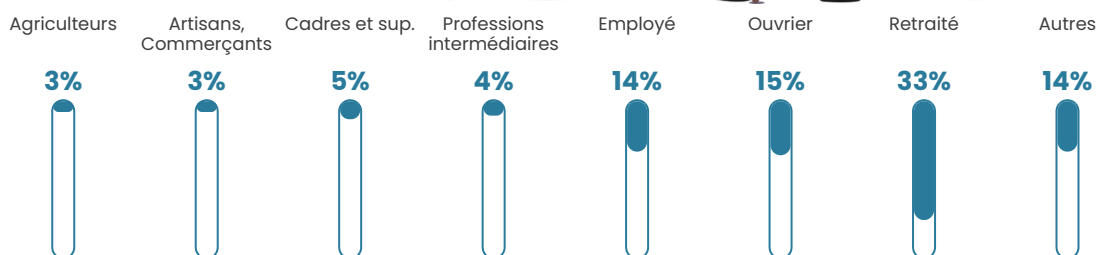

56 h/km²

Revenu moyen

20 550 €/an

Evolution du nombre d'habitants

Sources : Institut national de la statistique et des études économiques (insee) selon Les dernières parutions officielles de 2024 portant sur les années 2020, 2021 et 2022.

Tranche d'âge

Activité professionnelle

Niveau de diplôme

Composition des ménages

Profils électoraux

Premier tour

	Marine LE PEN	30.65 %
	Emmanuel MACRON	26.96 %
	Jean-Luc MÉLENCHON	15.90 %
	Jean LASSALLE	8.29 %
	Éric ZEMMOUR	5.76 %
	Fabien ROUSSEL	3.00 %
	Valérie PÉCRESSE	3.00 %
	Nicolas DUPONT-AIGNAN	2.76 %
	Yannick JADOT	1.38 %
	Anne HIDALGO	0.92 %
	Philippe POUTOU	0.92 %
	Nathalie ARTHAUD	0.46 %