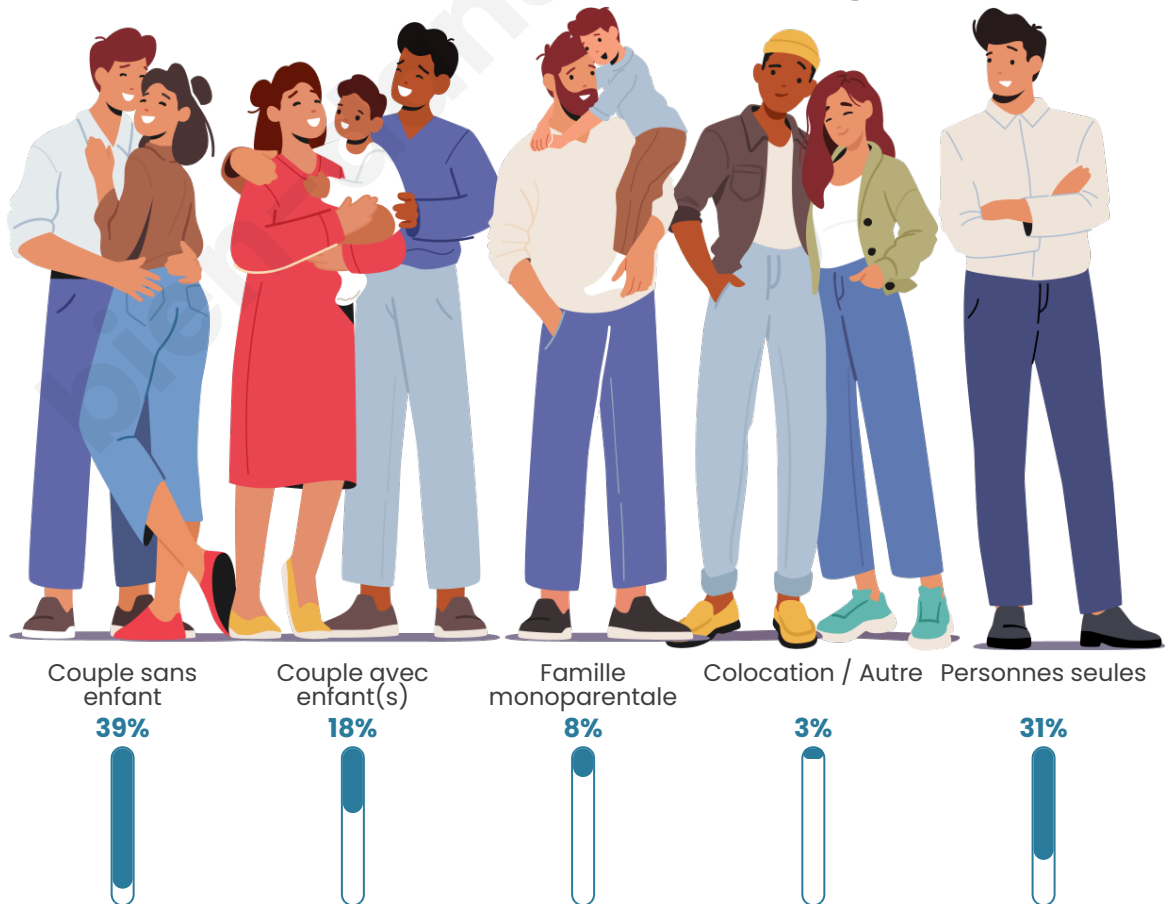

Tranche d'âge

Activité professionnelle

Niveau de diplôme

Composition des ménages

Profils électoraux

Premier tour

	Marine LE PEN	34.40 %
	Emmanuel MACRON	19.41 %
	Jean-Luc MÉLENCHON	19.16 %
	Fabien ROUSSEL	4.67 %
	Jean LASSALLE	4.67 %
	Éric ZEMMOUR	4.67 %
	Valérie PÉCRESSE	4.18 %
	Yannick JADOT	2.95 %
	Anne HIDALGO	2.46 %
	Nicolas DUPONT-AIGNAN	1.97 %
	Nathalie ARTHAUD	0.74 %
	Philippe POUTOU	0.74 %