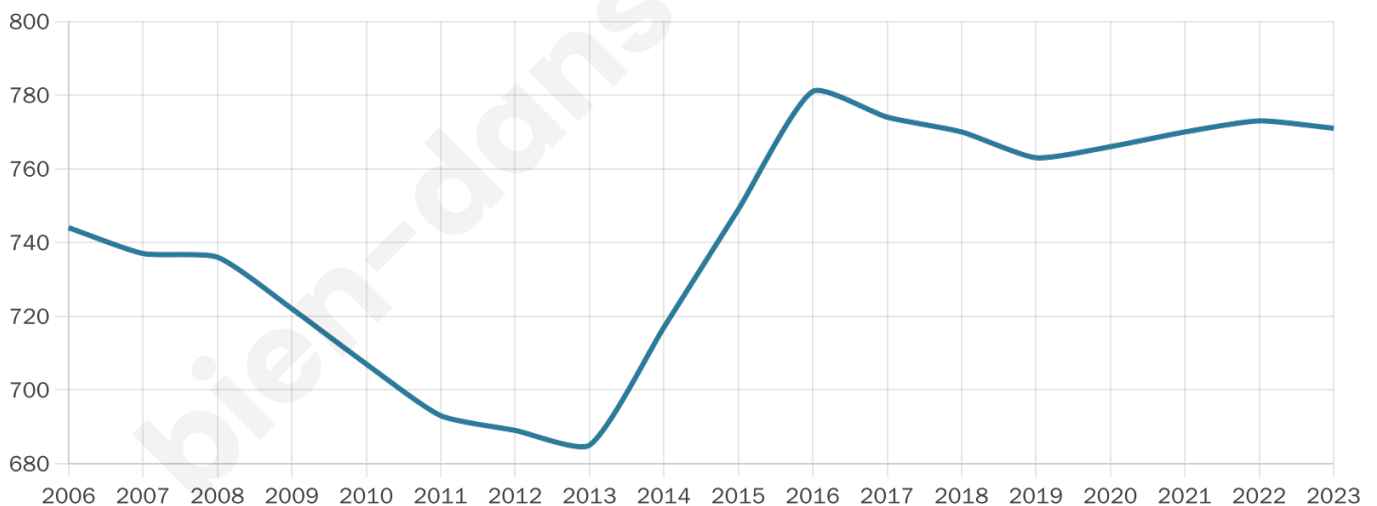

771

Age moyen

47 ans

Pop active

45.3%

Taux chômage

8.1%

Pop densité

386 h/km²

Revenu moyen

21 280 €/an

Evolution du nombre d'habitants

Sources : Institut national de la statistique et des études économiques (insee) selon Les dernières parutions officielles de 2024 portant sur les années 2020, 2021 et 2022.