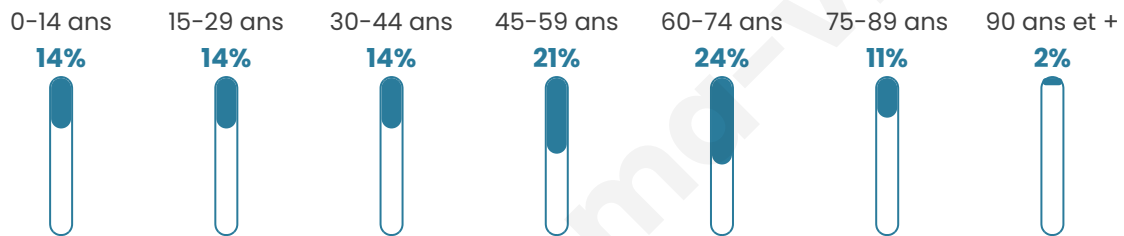

771

Age moyen

47 ans

Pop active

45.3%

Taux chômage

8.1%

Pop densité

386 h/km²

Revenu moyen

21 280 €/an

Evolution du nombre d'habitants

Sources : Institut national de la statistique et des études économiques (insee) selon Les dernières parutions officielles de 2024 portant sur les années 2020, 2021 et 2022.

Tranche d'âge

Activité professionnelle

Niveau de diplôme

Composition des ménages

Profils électoraux

Premier tour

	Marine LE PEN	34.40 %
	Emmanuel MACRON	19.41 %
	Jean-Luc MÉLENCHON	19.16 %
	Fabien ROUSSEL	4.67 %
	Jean LASSALLE	4.67 %
	Éric ZEMMOUR	4.67 %
	Valérie PÉCRESSE	4.18 %
	Yannick JADOT	2.95 %
	Anne HIDALGO	2.46 %
	Nicolas DUPONT-AIGNAN	1.97 %
	Nathalie ARTHAUD	0.74 %
	Philippe POUTOU	0.74 %

536 inscrits

Participation : 77.61%

Votes blancs : 1.92%

Votes nuls : 0.24%

Second tour

	Emmanuel MACRON	46,38 %
	Marine LE PEN	53,62 %

536 inscrits

Participation : 79.48%