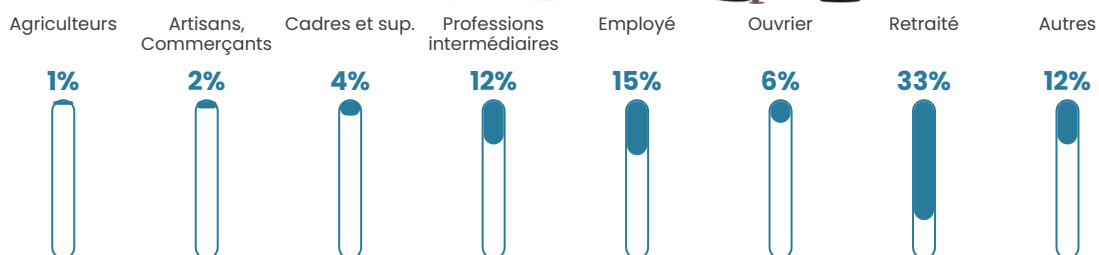

386 h/km²

Revenu moyen

21 280 €/an

Evolution du nombre d'habitants

Sources : Institut national de la statistique et des études économiques (insee) selon Les dernières parutions officielles de 2024 portant sur les années 2020, 2021 et 2022.

Tranche d'âge

Activité professionnelle

Niveau de diplôme

Composition des ménages

Profils électoraux

Premier tour

	Marine LE PEN	34.40 %
	Emmanuel MACRON	19.41 %
	Jean-Luc MÉLENCHON	19.16 %
	Fabien ROUSSEL	4.67 %
	Jean LASSALLE	4.67 %
	Éric ZEMMOUR	4.67 %
	Valérie PÉCRESSE	4.18 %
	Yannick JADOT	2.95 %
	Anne HIDALGO	2.46 %
	Nicolas DUPONT-AIGNAN	1.97 %
	Nathalie ARTHAUD	0.74 %
	Philippe POUTOU	0.74 %