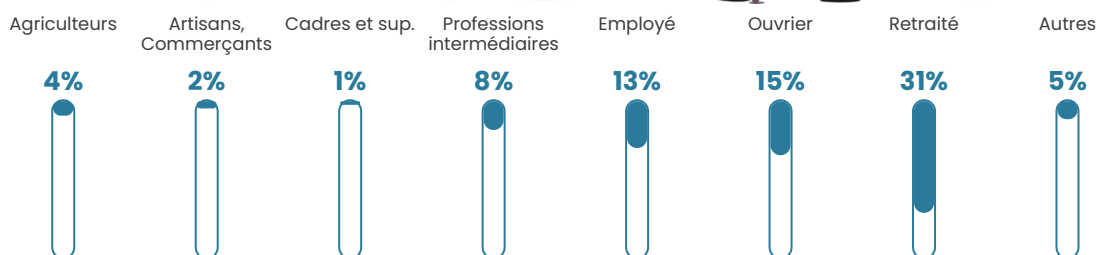

Pop densité

16 h/km²

Revenu moyen

19 160 €/an

Evolution du nombre d'habitants

Sources : Institut national de la statistique et des études économiques (insee) selon Les dernières parutions officielles de 2024 portant sur les années 2020, 2021 et 2022.

Tranche d'âge

Activité professionnelle

Niveau de diplôme

Composition des ménages

Profils électoraux

Premier tour

	Jean-Luc MÉLENCHON	25.41 %
	Emmanuel MACRON	24.18 %
	Marine LE PEN	23.77 %
	Yannick JADOT	5.33 %
	Valérie PÉCRESE	5.33 %
	Fabien ROUSSEL	4.51 %
	Jean LASSALLE	4.10 %
	Nicolas DUPONT- AIGNAN	2.46 %
	Éric ZEMMOUR	1.64 %
	Anne HIDALGO	1.64 %
	Nathalie ARTHAUD	0.82 %
	Philippe POUTOU	0.82 %