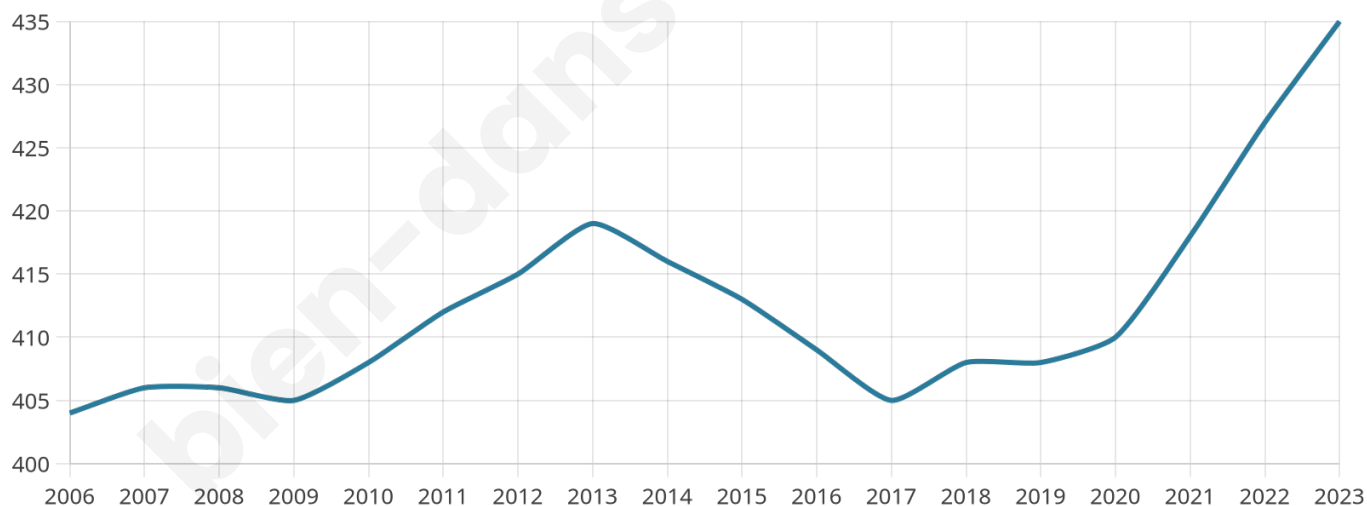

Nombre d'habitants

435

Age moyen

47 ans

Pop active

37.7%

Taux chômage

12.2%

Pop densité

16 h/km²

Revenu moyen

19 160 €/an

Evolution du nombre d'habitants

Sources : Institut national de la statistique et des études économiques (insee) selon Les dernières parutions officielles de 2024 portant sur les années 2020, 2021 et 2022.

Tranche d'âge

Activité professionnelle

Niveau de diplôme

Composition des ménages

Profils électoraux

Premier tour

	Jean-Luc MÉLENCHON	25.41 %
	Emmanuel MACRON	24.18 %
	Marine LE PEN	23.77 %
	Yannick JADOT	5.33 %
	Valérie PÉCRESE	5.33 %
	Fabien ROUSSEL	4.51 %
	Jean LASSALLE	4.10 %
	Nicolas DUPONT- AIGNAN	2.46 %
	Éric ZEMMOUR	1.64 %
	Anne HIDALGO	1.64 %
	Nathalie ARTHAUD	0.82 %
	Philippe POUTOU	0.82 %