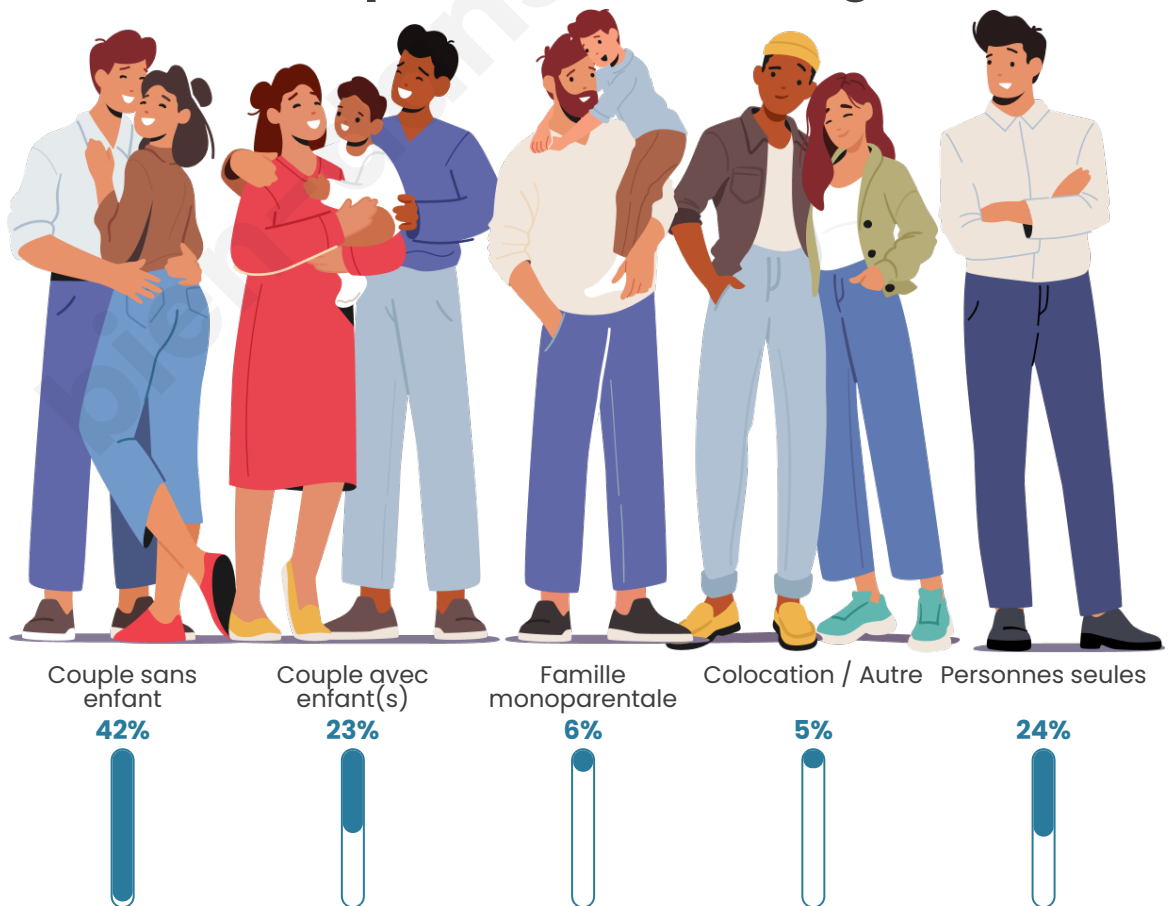

Nombre d'habitants

435

Age moyen

47 ans

Pop active

37.7%

Taux chômage

12.2%

Tranche d'âge

Activité professionnelle

Niveau de diplôme

Composition des ménages

Profils électoraux

Premier tour

	Jean-Luc MÉLENCHON	25.41 %
	Emmanuel MACRON	24.18 %
	Marine LE PEN	23.77 %
	Yannick JADOT	5.33 %
	Valérie PÉCRESE	5.33 %
	Fabien ROUSSEL	4.51 %
	Jean LASSALLE	4.10 %
	Nicolas DUPONT- AIGNAN	2.46 %
	Éric ZEMMOUR	1.64 %
	Anne HIDALGO	1.64 %
	Nathalie ARTHAUD	0.82 %
	Philippe POUTOU	0.82 %