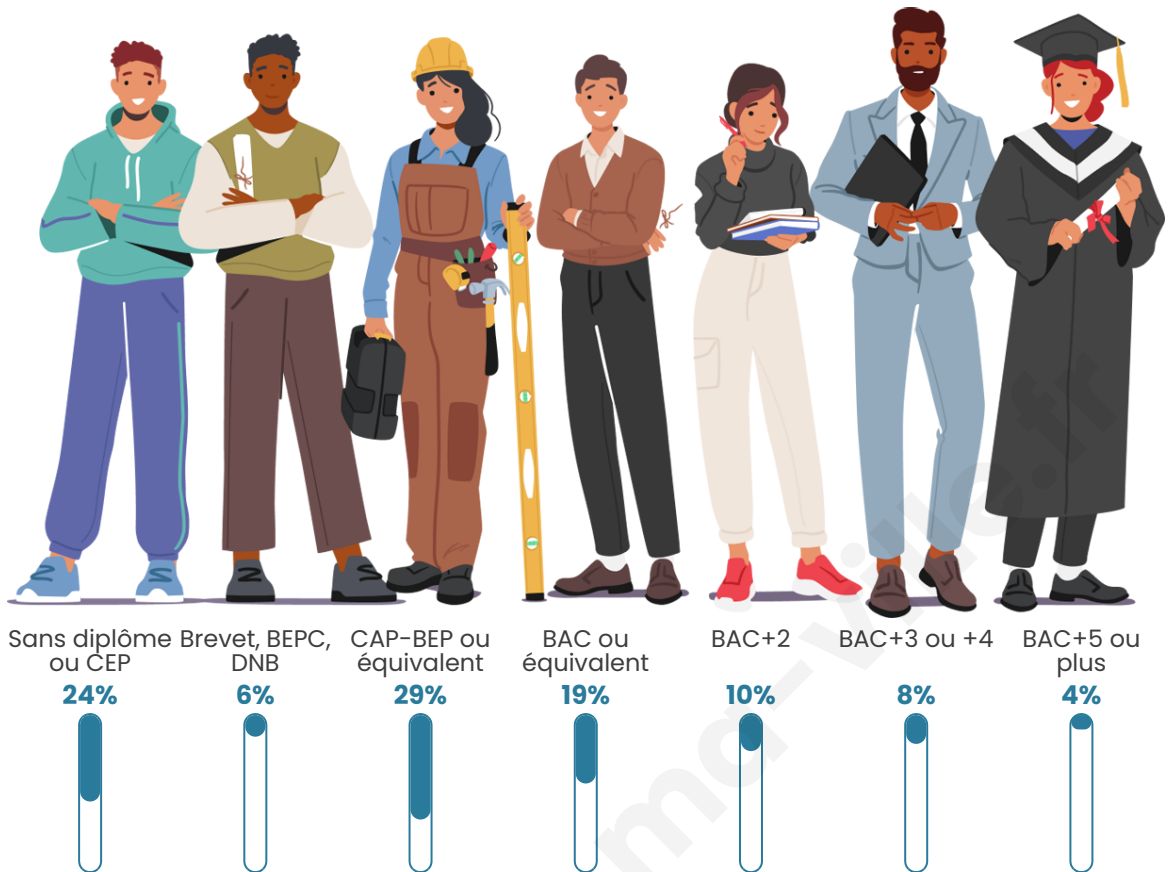

Nombre d'habitants

435

Age moyen

47 ans

Pop active

37.7%

Taux chômage

12.2%

Pop densité

16 h/km²

Revenu moyen

19 160 €/an

Evolution du nombre d'habitants

Sources : Institut national de la statistique et des études économiques (insee) selon Les dernières parutions officielles de 2024 portant sur les années 2020, 2021 et 2022.

Tranche d'âge

Activité professionnelle

Niveau de diplôme

Composition des ménages

Profils électoraux

Premier tour

	Jean-Luc MÉLENCHON	25.41 %
	Emmanuel MACRON	24.18 %
	Marine LE PEN	23.77 %
	Yannick JADOT	5.33 %
	Valérie PÉCRESE	5.33 %
	Fabien ROUSSEL	4.51 %
	Jean LASSALLE	4.10 %
	Nicolas DUPONT- AIGNAN	2.46 %
	Éric ZEMMOUR	1.64 %
	Anne HIDALGO	1.64 %
	Nathalie ARTHAUD	0.82 %
	Philippe POUTOU	0.82 %