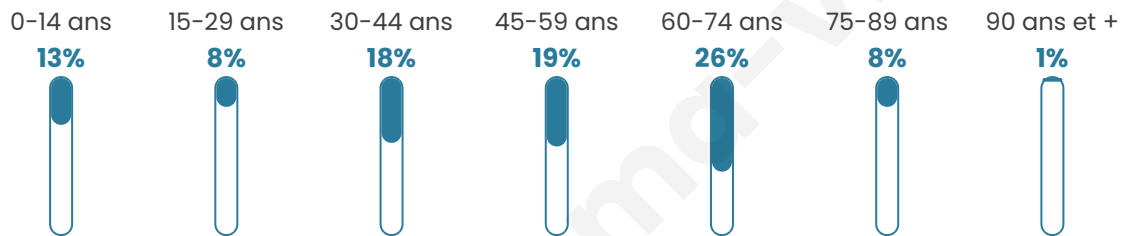

Nombre d'habitants

435

Age moyen

47 ans

Pop active

37.7%

Taux chômage

12.2%

Pop densité

16 h/km²

Revenu moyen

19 160 €/an

Evolution du nombre d'habitants

Sources : Institut national de la statistique et des études économiques (insee) selon Les dernières parutions officielles de 2024 portant sur les années 2020, 2021 et 2022.

Tranche d'âge

Activité professionnelle

Niveau de diplôme

Composition des ménages

Profils électoraux

Premier tour

	Jean-Luc MÉLENCHON	25.41 %
	Emmanuel MACRON	24.18 %
	Marine LE PEN	23.77 %
	Yannick JADOT	5.33 %
	Valérie PÉCRESE	5.33 %
	Fabien ROUSSEL	4.51 %
	Jean LASSALLE	4.10 %
	Nicolas DUPONT- AIGNAN	2.46 %
	Éric ZEMMOUR	1.64 %
	Anne HIDALGO	1.64 %
	Nathalie ARTHAUD	0.82 %
	Philippe POUTOU	0.82 %

293 inscrits

Participation : 84.3%

Votes blancs : 0.81%

Votes nuls : 0.40%

Second tour

	Emmanuel MACRON	57,67 %
	Marine LE PEN	42,33 %

293 inscrits

Participation : 83.28%