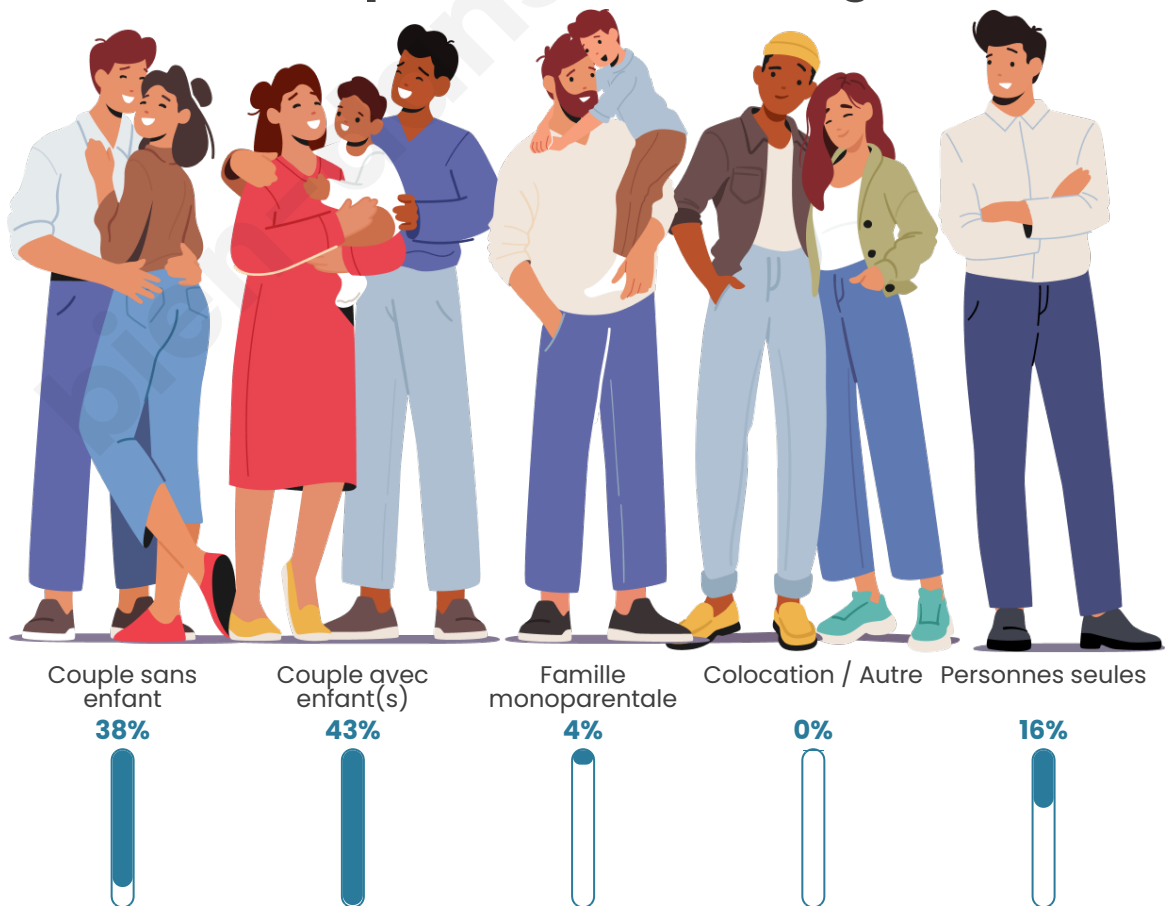

Tranche d'âge

Activité professionnelle

Niveau de diplôme

Composition des ménages

Profils électoraux

Premier tour

	Marine LE PEN	42.26 %
	Emmanuel MACRON	21.94 %
	Jean-Luc MÉLENCHON	11.29 %
	Éric ZEMMOUR	6.77 %
	Yannick JADOT	4.19 %
	Valérie PÉCRESSE	3.23 %
	Fabien ROUSSEL	2.58 %
	Nicolas DUPONT-AIGNAN	2.26 %
	Jean LASSALLE	1.94 %
	Philippe POUTOU	1.61 %
	Anne HIDALGO	1.29 %
	Nathalie ARTHAUD	0.65 %