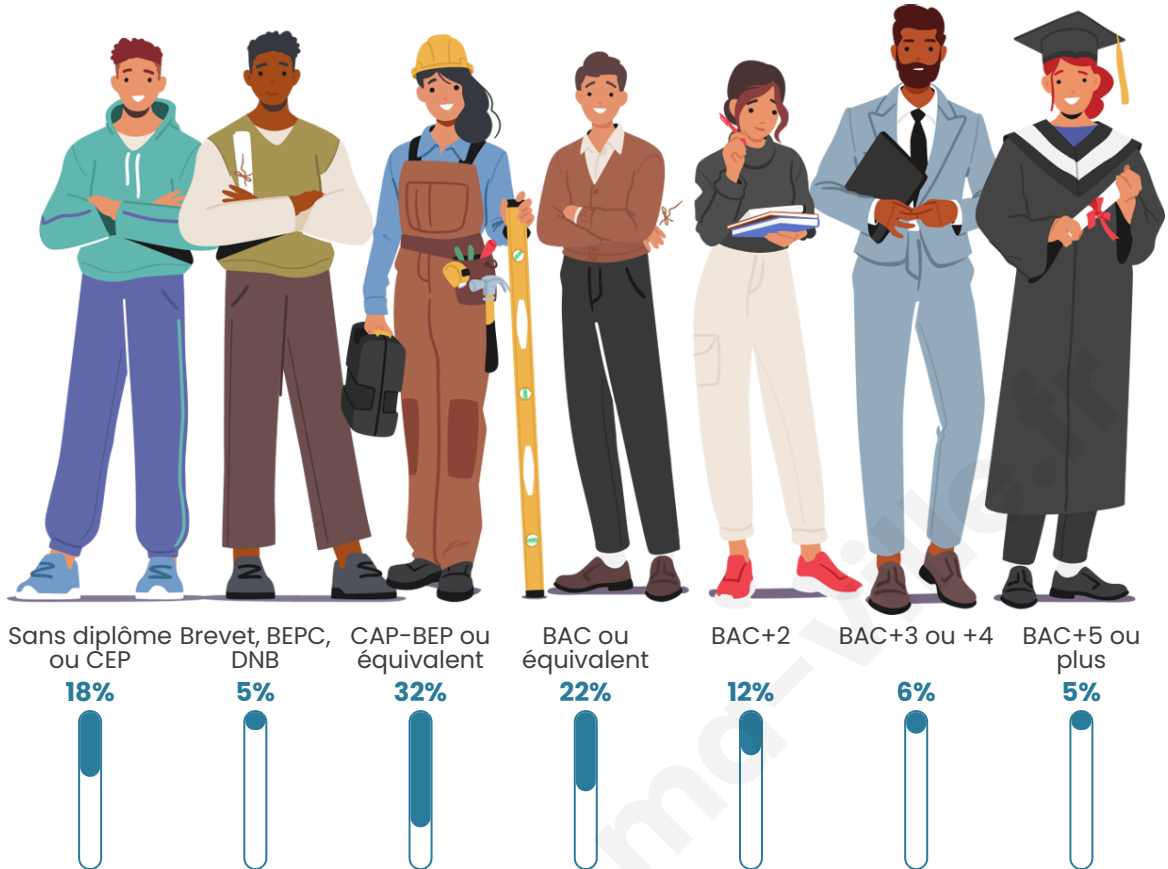

Statistiques sur la population

Nombre d'habitants

596

Age moyen

40 ans

Pop active

53.2%

Taux chômage

Tranche d'âge

Activité professionnelle

Niveau de diplôme

Composition des ménages

Profils électoraux

Premier tour

	Marine LE PEN	42.26 %
	Emmanuel MACRON	21.94 %
	Jean-Luc MÉLENCHON	11.29 %
	Éric ZEMMOUR	6.77 %
	Yannick JADOT	4.19 %
	Valérie PÉCRESSE	3.23 %
	Fabien ROUSSEL	2.58 %
	Nicolas DUPONT-AIGNAN	2.26 %
	Jean LASSALLE	1.94 %
	Philippe POUTOU	1.61 %
	Anne HIDALGO	1.29 %
	Nathalie ARTHAUD	0.65 %