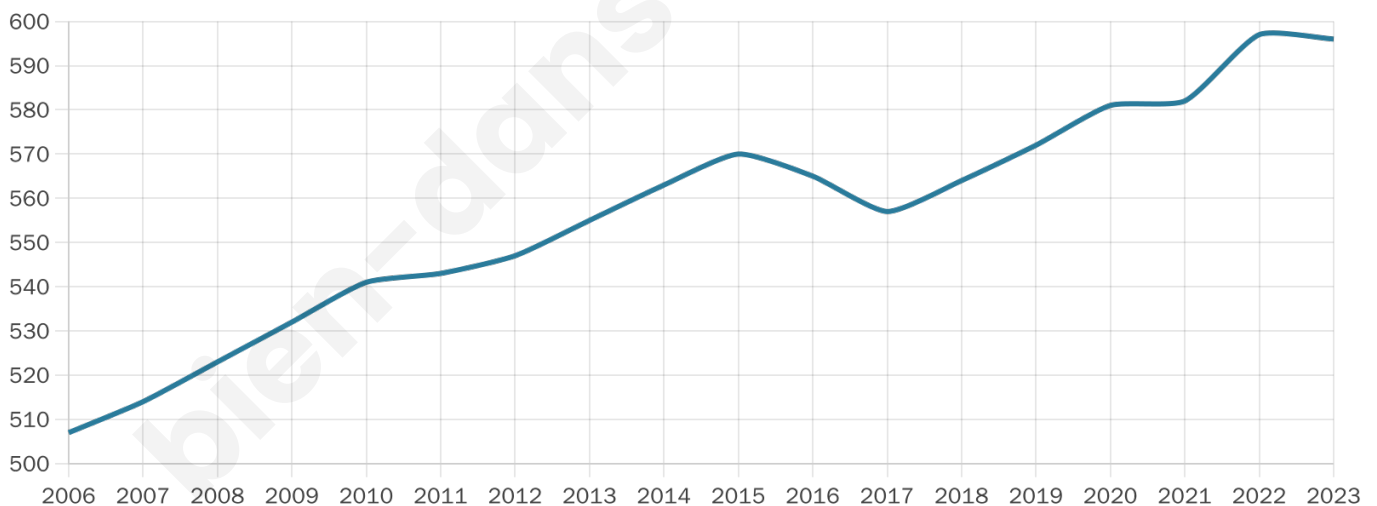

Statistiques sur la population

Nombre d'habitants

596

Age moyen

40 ans

Pop active

53.2%

Taux chômage

6.2%

Pop densité

43 h/km²

Revenu moyen

24 490 €/an

Evolution du nombre d'habitants

Sources : Institut national de la statistique et des études économiques (insee) selon Les dernières parutions officielles de 2024 portant sur les années 2020, 2021 et 2022.

Tranche d'âge

Activité professionnelle

Niveau de diplôme

Composition des ménages

Profils électoraux

Premier tour

	Marine LE PEN	42.26 %
	Emmanuel MACRON	21.94 %
	Jean-Luc MÉLENCHON	11.29 %
	Éric ZEMMOUR	6.77 %
	Yannick JADOT	4.19 %
	Valérie PÉCRESSE	3.23 %
	Fabien ROUSSEL	2.58 %
	Nicolas DUPONT-AIGNAN	2.26 %
	Jean LASSALLE	1.94 %
	Philippe POUTOU	1.61 %
	Anne HIDALGO	1.29 %
	Nathalie ARTHAUD	0.65 %