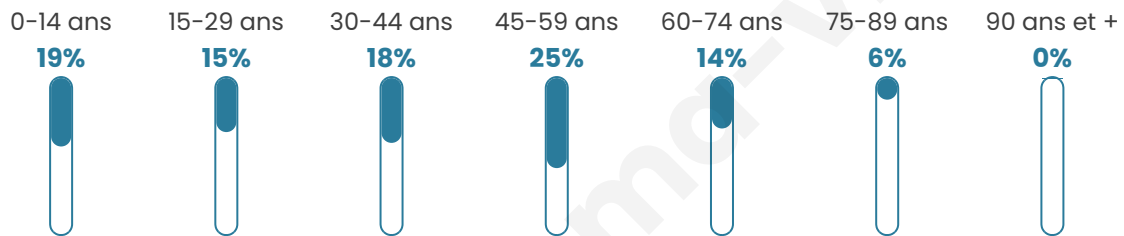

Statistiques sur la population

Nombre d'habitants

596

Age moyen

40 ans

Pop active

53.2%

Taux chômage

6.2%

Pop densité

43 h/km²

Revenu moyen

24 490 €/an

Evolution du nombre d'habitants

Sources : Institut national de la statistique et des études économiques (insee) selon Les dernières parutions officielles de 2024 portant sur les années 2020, 2021 et 2022.

Tranche d'âge

Activité professionnelle

Niveau de diplôme

Composition des ménages

Profils électoraux

Premier tour

	Marine LE PEN	42.26 %
	Emmanuel MACRON	21.94 %
	Jean-Luc MÉLENCHON	11.29 %
	Éric ZEMMOUR	6.77 %
	Yannick JADOT	4.19 %
	Valérie PÉCRESSE	3.23 %
	Fabien ROUSSEL	2.58 %
	Nicolas DUPONT-AIGNAN	2.26 %
	Jean LASSALLE	1.94 %
	Philippe POUTOU	1.61 %
	Anne HIDALGO	1.29 %
	Nathalie ARTHAUD	0.65 %

392 inscrits

Participation : 80.87%

Votes blancs : 0.63%

Votes nuls : 1.58%

Second tour

	Emmanuel MACRON	37,21 %
	Marine LE PEN	62,79 %

392 inscrits

Participation : 81.38%