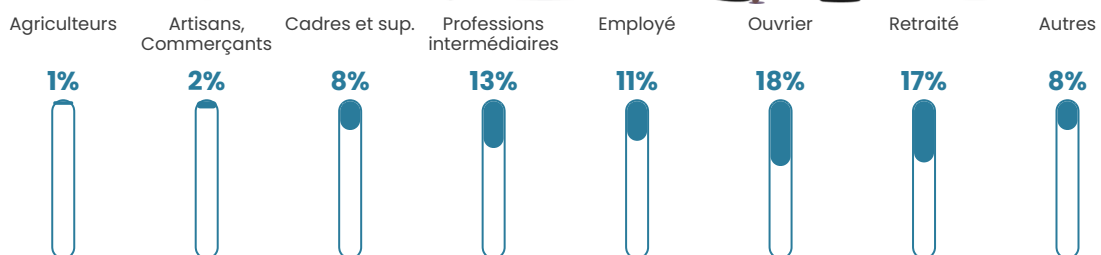

6.2%

Pop densité

43 h/km²

Revenu moyen

24 490 €/an

Evolution du nombre d'habitants

Sources : Institut national de la statistique et des études économiques (insee) selon Les dernières parutions officielles de 2024 portant sur les années 2020, 2021 et 2022.

Tranche d'âge

Activité professionnelle

Niveau de diplôme

Composition des ménages

Profils électoraux

Premier tour

	Marine LE PEN	42.26 %
	Emmanuel MACRON	21.94 %
	Jean-Luc MÉLENCHON	11.29 %
	Éric ZEMMOUR	6.77 %
	Yannick JADOT	4.19 %
	Valérie PÉCRESSE	3.23 %
	Fabien ROUSSEL	2.58 %
	Nicolas DUPONT-AIGNAN	2.26 %
	Jean LASSALLE	1.94 %
	Philippe POUTOU	1.61 %
	Anne HIDALGO	1.29 %
	Nathalie ARTHAUD	0.65 %