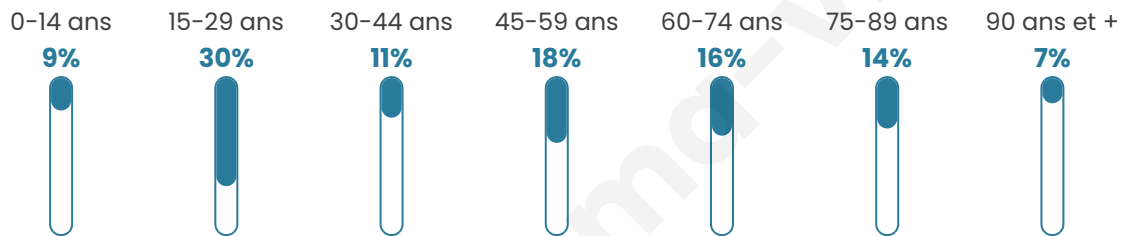

580

Age moyen

47 ans

Pop active

35.5%

Taux chômage

7.8%

Pop densité

53 h/km²

Revenu moyen

21 130 €/an

Evolution du nombre d'habitants

Sources : Institut national de la statistique et des études économiques (insee) selon Les dernières parutions officielles de 2024 portant sur les années 2020, 2021 et 2022.

Tranche d'âge

Activité professionnelle

Niveau de diplôme

Composition des ménages

Profils électoraux

Premier tour

	Emmanuel MACRON	28.06 %
	Marine LE PEN	23.87 %
	Jean-Luc MÉLENCHON	15.81 %
	Jean LASSALLE	14.19 %
	Valérie PÉCRESSÉ	5.16 %
	Éric ZEMMOUR	4.52 %
	Yannick JADOT	2.26 %
	Nathalie ARTHAUD	1.29 %
	Fabien ROUSSEL	1.29 %
	Anne HIDALGO	1.29 %
	Philippe POUTOU	1.29 %
	Nicolas DUPONT- AIGNAN	0.97 %