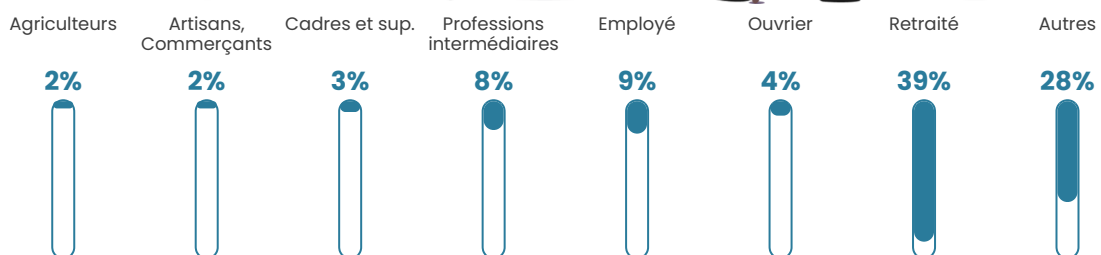

53 h/km²

Revenu moyen

21 130 €/an

Evolution du nombre d'habitants

Sources : Institut national de la statistique et des études économiques (insee) selon Les dernières parutions officielles de 2024 portant sur les années 2020, 2021 et 2022.

Tranche d'âge

Activité professionnelle

Niveau de diplôme

Composition des ménages

Profils électoraux

Premier tour

	Emmanuel MACRON	28.06 %
	Marine LE PEN	23.87 %
	Jean-Luc MÉLENCHON	15.81 %
	Jean LASSALLE	14.19 %
	Valérie PÉCRESSÉ	5.16 %
	Éric ZEMMOUR	4.52 %
	Yannick JADOT	2.26 %
	Nathalie ARTHAUD	1.29 %
	Fabien ROUSSEL	1.29 %
	Anne HIDALGO	1.29 %
	Philippe POUTOU	1.29 %
	Nicolas DUPONT- AIGNAN	0.97 %