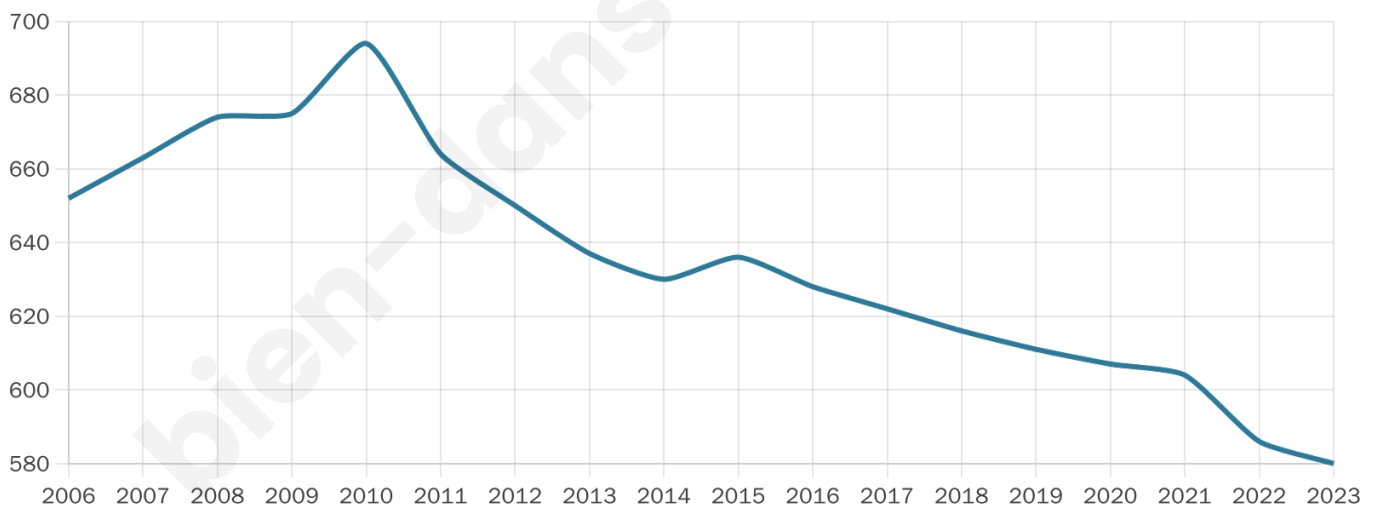

580

Age moyen

47 ans

Pop active

35.5%

Taux chômage

7.8%

Pop densité

53 h/km²

Revenu moyen

21 130 €/an

Evolution du nombre d'habitants

Sources : Institut national de la statistique et des études économiques (insee) selon Les dernières parutions officielles de 2024 portant sur les années 2020, 2021 et 2022.