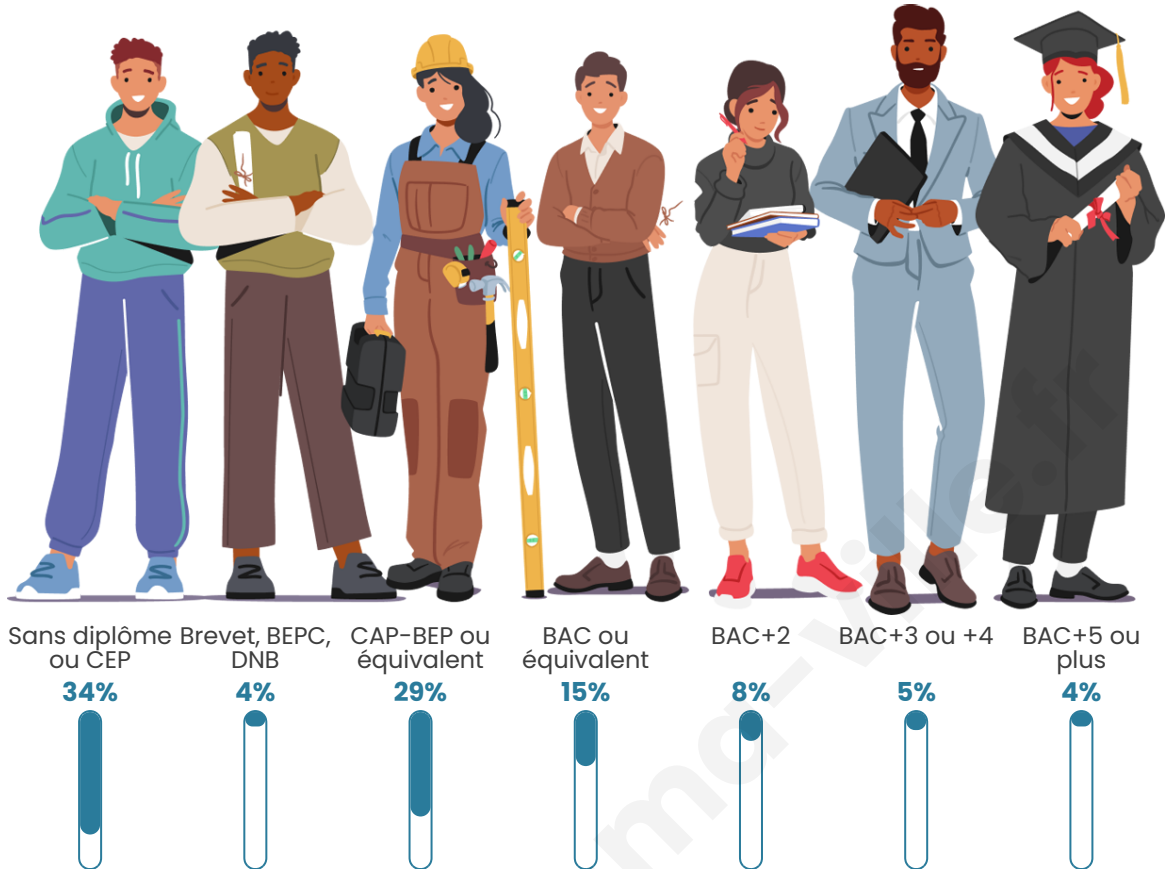

Tranche d'âge

Activité professionnelle

Niveau de diplôme

Composition des ménages

Profils électoraux

Premier tour

	Emmanuel MACRON	28.06 %
	Marine LE PEN	23.87 %
	Jean-Luc MÉLENCHON	15.81 %
	Jean LASSALLE	14.19 %
	Valérie PÉCRESSÉ	5.16 %
	Éric ZEMMOUR	4.52 %
	Yannick JADOT	2.26 %
	Nathalie ARTHAUD	1.29 %
	Fabien ROUSSEL	1.29 %
	Anne HIDALGO	1.29 %
	Philippe POUTOU	1.29 %
	Nicolas DUPONT- AIGNAN	0.97 %