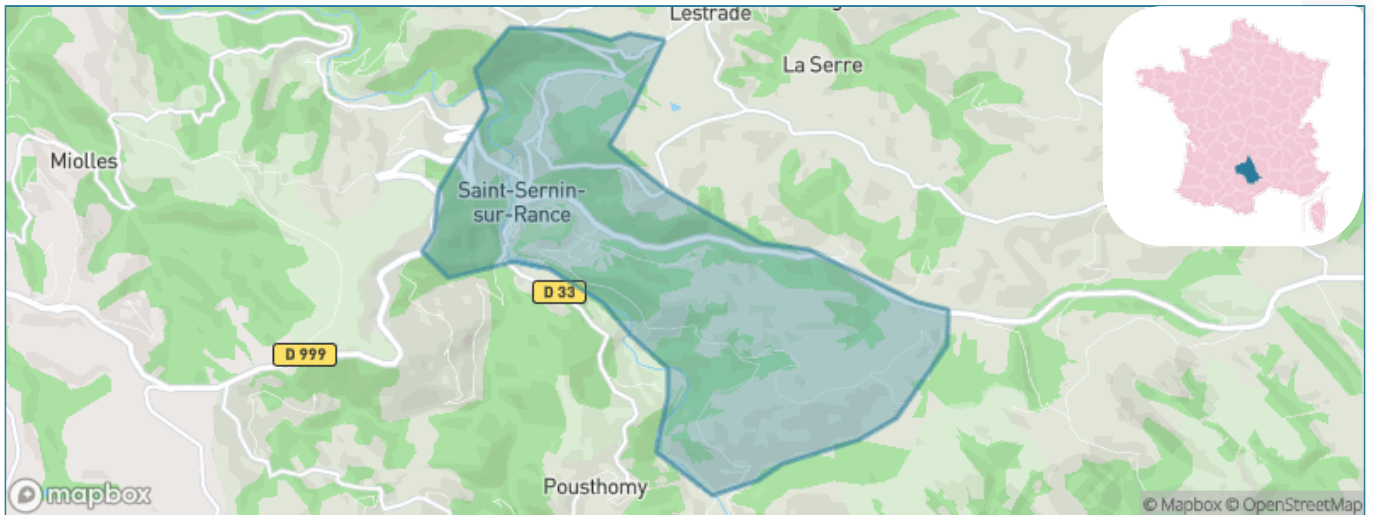

Version web

Ville de Saint-Sernin-sur-Rance

Présenté par

BIEN dans ma **VILLE** 

Sommaire

Situation géographique	3
Statistiques sur la population	4
Evolution du nombre d'habitants	4
Tranche d'âge	5
0-14 ans	5
15-29 ans	5
30-44 ans	5
45-59 ans	5
60-74 ans	5
75-89 ans	5
90 ans et +	5
Activité professionnelle	5
Agriculteurs	5
Artisans, Commerçants	5
Cadres et sup.	5
Professions intermédiaires	5
Employé	5
Ouvrier	5
Retraité	5
Autres	5
Niveau de diplôme	6
Sans diplôme ou CEP	6
Brevet, BEPC, DNB	6
CAP-BEP ou équivalent	6
BAC ou équivalent	6
BAC+2	6
BAC+3 ou +4	6
BAC+5 ou plus	6
Composition des ménages	6
Couple sans enfant	6
Couple avec enfant(s)	6
Famille monoparentale	6
Colocation / Autre	6
Personnes seules	6
Profil électoraux	7
Premier tour	7
Sécurité	8
Evolution du nombre d'infractions	8
Pour comparer	9
Services à la population	10
Commerce	10
Éducation	10
Villes autour de Saint-Sernin-sur-Rance	11
Avis sur la ville de Saint-Sernin-sur-Rance	12
Moyenne par critère	12
Villes autour de Saint-Sernin-sur-Rance	12
Répartition des avis par note	12
Répartition des avis par note	12

Situation géographique

i Informations clés

- **Région** : Occitanie
- **Département** : Aveyron
- **Code postal** : 12380
- **Superficie** : 11 km²

AVEYRON

LE DÉPARTEMENT

Statistiques sur la population

Nombre d'habitants