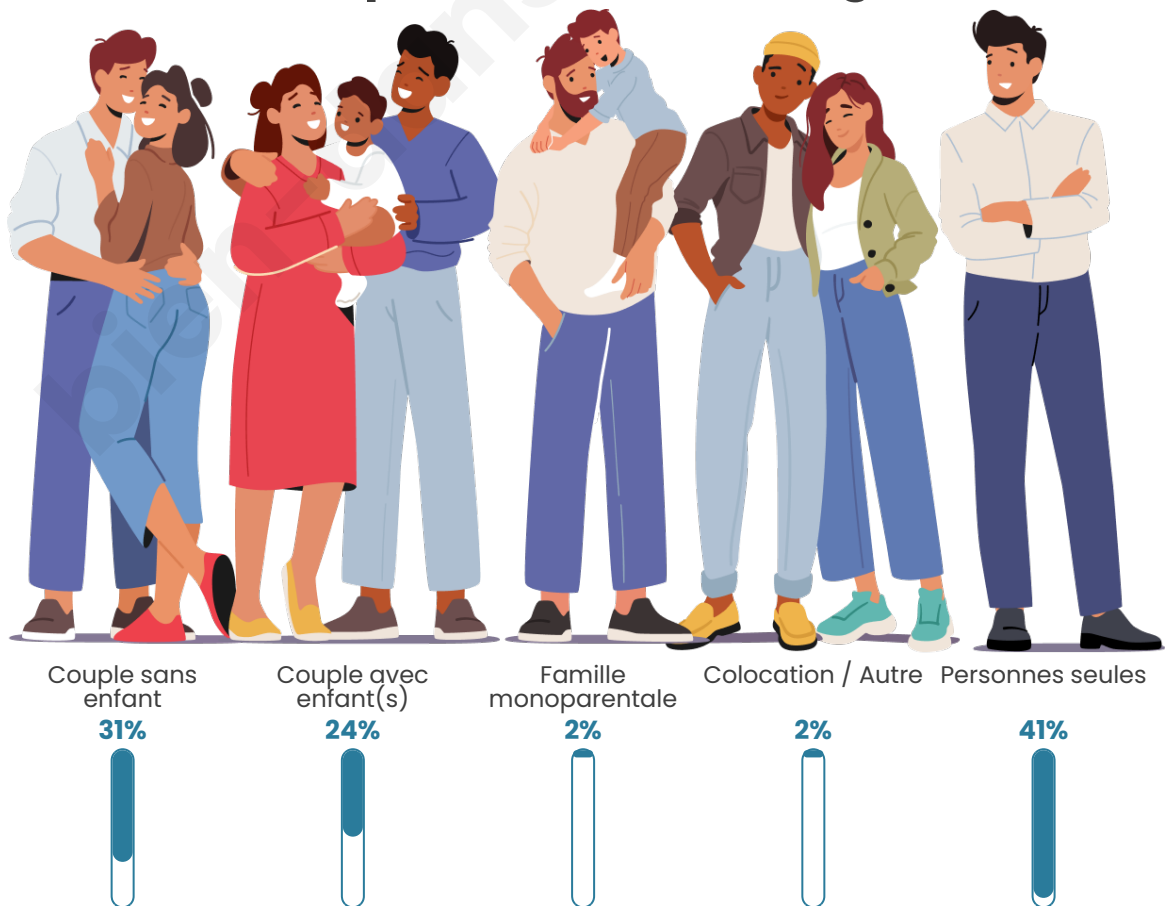

Tranche d'âge

Activité professionnelle

Niveau de diplôme

Composition des ménages

Profils électoraux

Premier tour

	Emmanuel MACRON	28.06 %
	Marine LE PEN	23.87 %
	Jean-Luc MÉLENCHON	15.81 %
	Jean LASSALLE	14.19 %
	Valérie PÉCRESSÉ	5.16 %
	Éric ZEMMOUR	4.52 %
	Yannick JADOT	2.26 %
	Nathalie ARTHAUD	1.29 %
	Fabien ROUSSEL	1.29 %
	Anne HIDALGO	1.29 %
	Philippe POUTOU	1.29 %
	Nicolas DUPONT- AIGNAN	0.97 %