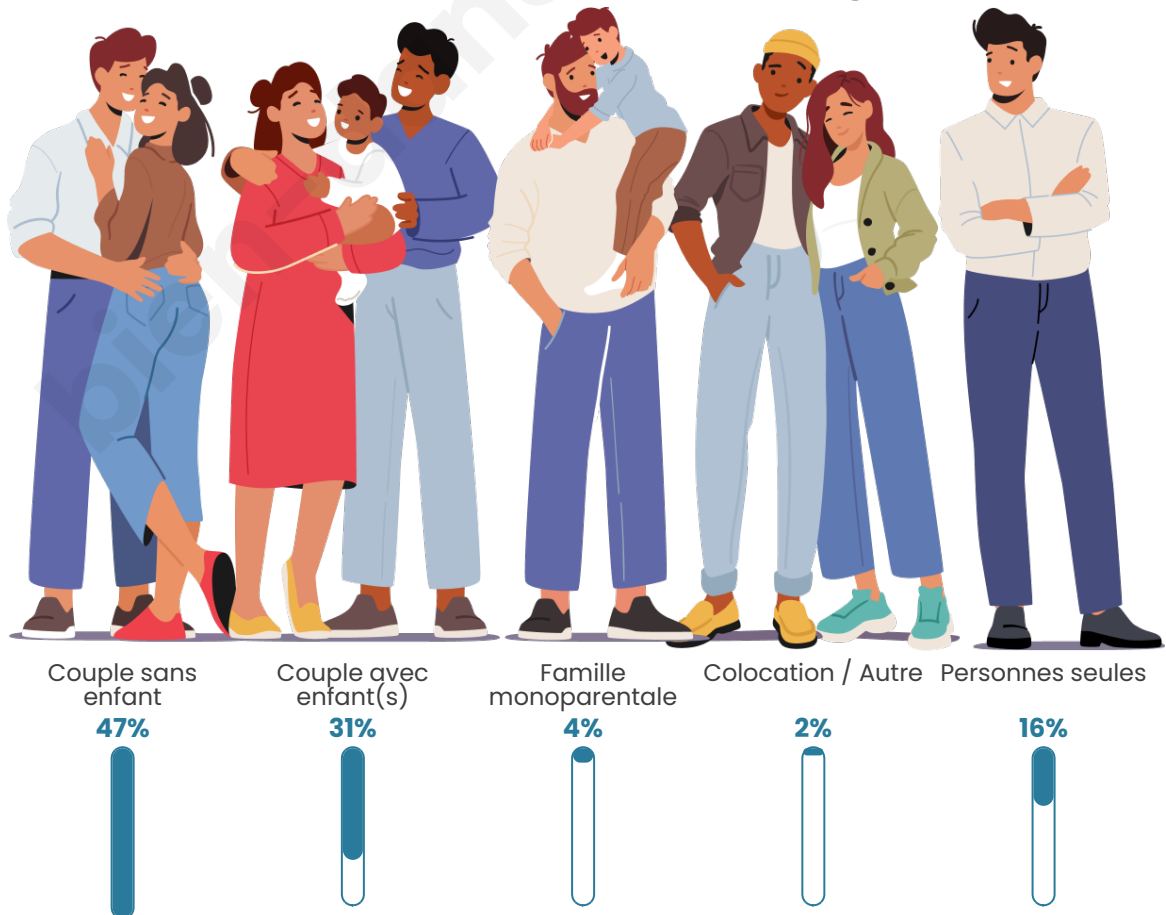

Statistiques sur la population

Nombre d'habitants

1 734

Age moyen

45 ans

Pop active

43.1%

Taux chômage

Tranche d'âge

Activité professionnelle

Niveau de diplôme

Composition des ménages

Profils électoraux

Premier tour

	Marine LE PEN	31.58 %
	Emmanuel MACRON	26.86 %
	Jean-Luc MÉLENCHON	13.88 %
	Éric ZEMMOUR	4.90 %
	Fabien ROUSSEL	3.99 %
	Anne HIDALGO	3.90 %
	Jean LASSALLE	3.72 %
	Valérie PÉCRESSE	3.63 %
	Yannick JADOT	3.54 %
	Nicolas DUPONT-AIGNAN	2.00 %
	Philippe POUTOU	1.09 %
	Nathalie ARTHAUD	0.91 %