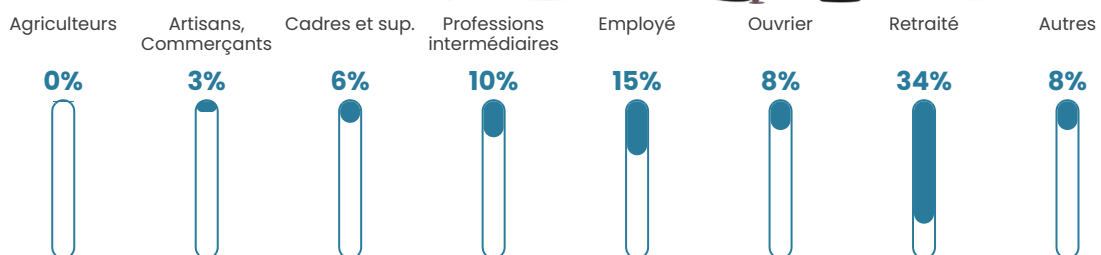

7.1%

Pop densité

124 h/km²

Revenu moyen

23 650 €/an

Evolution du nombre d'habitants

Sources : Institut national de la statistique et des études économiques (insee) selon Les dernières parutions officielles de 2024 portant sur les années 2020, 2021 et 2022.

Tranche d'âge

Activité professionnelle

Niveau de diplôme

Composition des ménages

Profils électoraux

Premier tour

	Marine LE PEN	31.58 %
	Emmanuel MACRON	26.86 %
	Jean-Luc MÉLENCHON	13.88 %
	Éric ZEMMOUR	4.90 %
	Fabien ROUSSEL	3.99 %
	Anne HIDALGO	3.90 %
	Jean LASSALLE	3.72 %
	Valérie PÉCRESSE	3.63 %
	Yannick JADOT	3.54 %
	Nicolas DUPONT-AIGNAN	2.00 %
	Philippe POUTOU	1.09 %
	Nathalie ARTHAUD	0.91 %