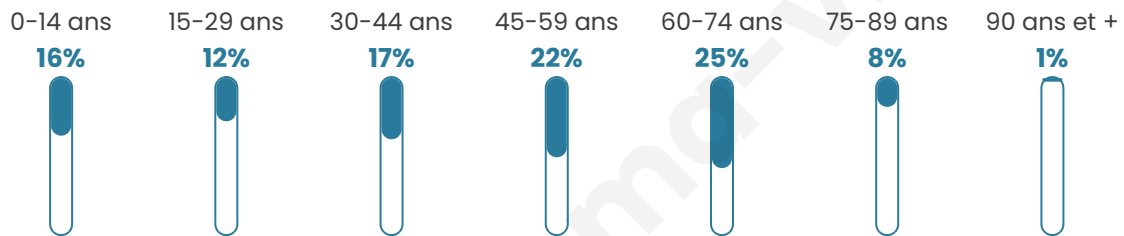

Statistiques sur la population

Nombre d'habitants

1 734

Age moyen

45 ans

Pop active

43.1%

Taux chômage

7.1%

Pop densité

124 h/km²

Revenu moyen

23 650 €/an

Evolution du nombre d'habitants

Sources : Institut national de la statistique et des études économiques (insee) selon Les dernières parutions officielles de 2024 portant sur les années 2020, 2021 et 2022.

Tranche d'âge

Activité professionnelle

Niveau de diplôme

Composition des ménages

Profils électoraux

Premier tour

	Marine LE PEN	31.58 %
	Emmanuel MACRON	26.86 %
	Jean-Luc MÉLENCHON	13.88 %
	Éric ZEMMOUR	4.90 %
	Fabien ROUSSEL	3.99 %
	Anne HIDALGO	3.90 %
	Jean LASSALLE	3.72 %
	Valérie PÉCRESSE	3.63 %
	Yannick JADOT	3.54 %
	Nicolas DUPONT-AIGNAN	2.00 %
	Philippe POUTOU	1.09 %
	Nathalie ARTHAUD	0.91 %