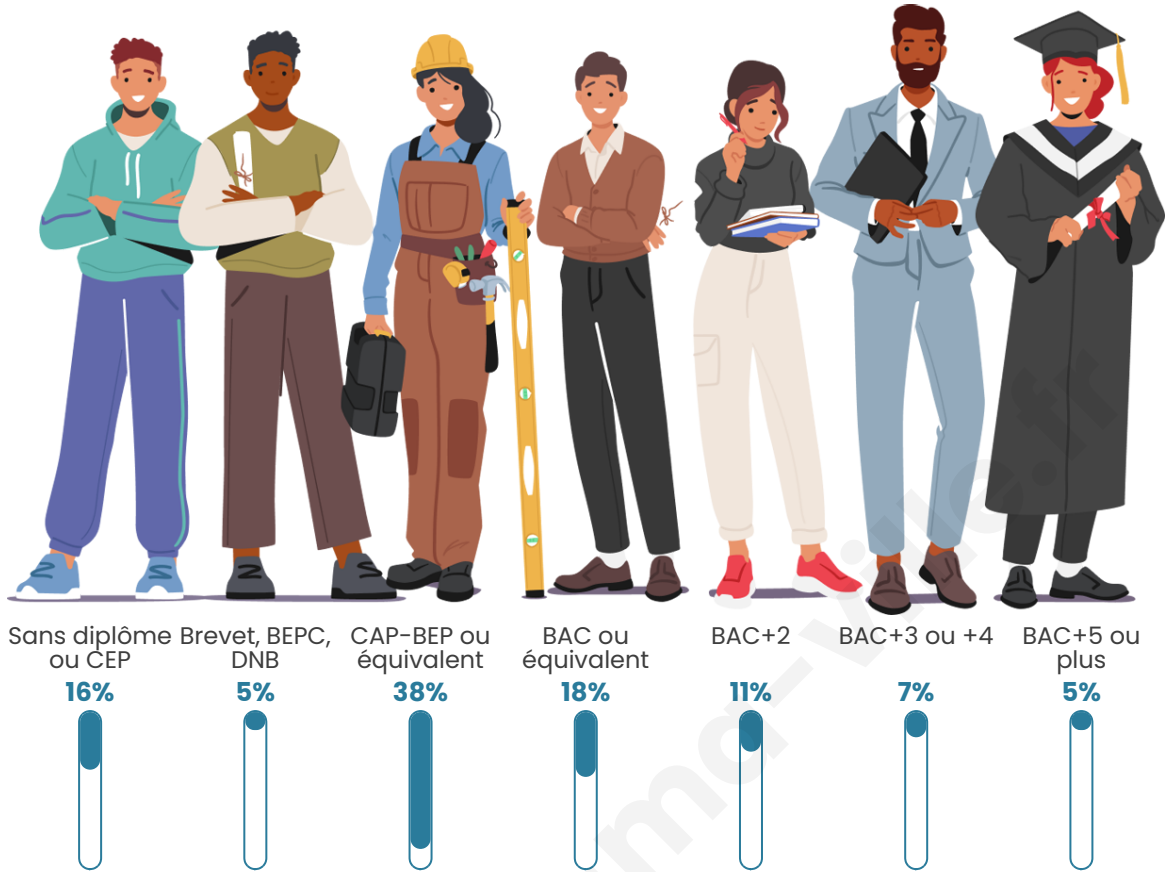

Niveau de diplôme