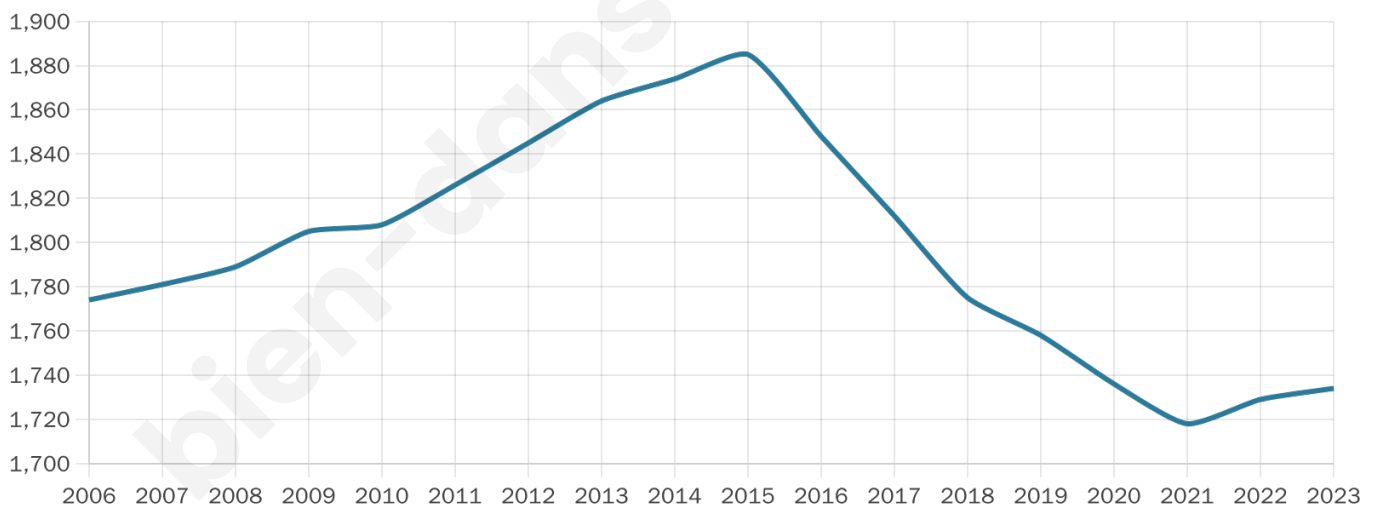

Statistiques sur la population

Nombre d'habitants

1 734

Age moyen

45 ans

Pop active

43.1%

Taux chômage

7.1%

Pop densité

124 h/km²

Revenu moyen

23 650 €/an

Evolution du nombre d'habitants

Sources : Institut national de la statistique et des études économiques (insee) selon Les dernières parutions officielles de 2024 portant sur les années 2020, 2021 et 2022.

Tranche d'âge

Activité professionnelle

Niveau de diplôme

Composition des ménages

Profils électoraux

Premier tour

	Marine LE PEN	31.58 %
	Emmanuel MACRON	26.86 %
	Jean-Luc MÉLENCHON	13.88 %
	Éric ZEMMOUR	4.90 %
	Fabien ROUSSEL	3.99 %
	Anne HIDALGO	3.90 %
	Jean LASSALLE	3.72 %
	Valérie PÉCRESSE	3.63 %
	Yannick JADOT	3.54 %
	Nicolas DUPONT-AIGNAN	2.00 %
	Philippe POUTOU	1.09 %
	Nathalie ARTHAUD	0.91 %