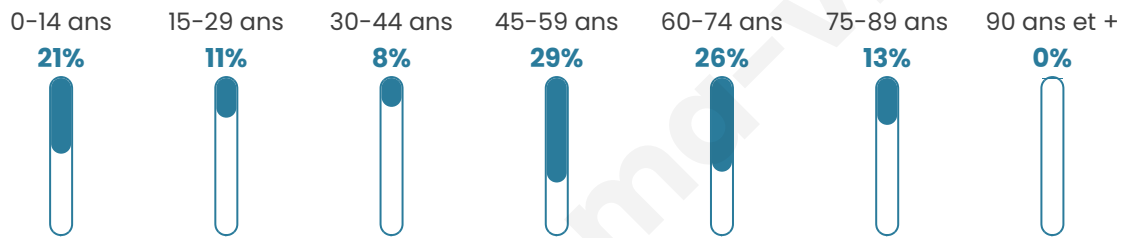

47 ans

Pop active

42.1%

Taux chômage

5%

Pop densité

6 h/km²

Revenu moyen

NC

Evolution du nombre d'habitants

Sources : Institut national de la statistique et des études économiques (insee) selon Les dernières parutions officielles de 2024 portant sur les années 2020, 2021 et 2022.

Tranche d'âge

Activité professionnelle

Niveau de diplôme

Composition des ménages

Profils électoraux

Premier tour

	Marine LE PEN	22.22 %
	Fabien ROUSSEL	18.52 %
	Jean LASSALLE	18.52 %
	Éric ZEMMOUR	14.81 %
	Jean-Luc MÉLENCHON	7.41 %
	Anne HIDALGO	7.41 %
	Valérie PÉCRESSE	7.41 %
	Yannick JADOT	3.70 %
	Nathalie ARTHAUD	0.00 %
	Emmanuel MACRON	0.00 %
	Philippe POUTOU	0.00 %
	Nicolas DUPONT-AIGNAN	0.00 %