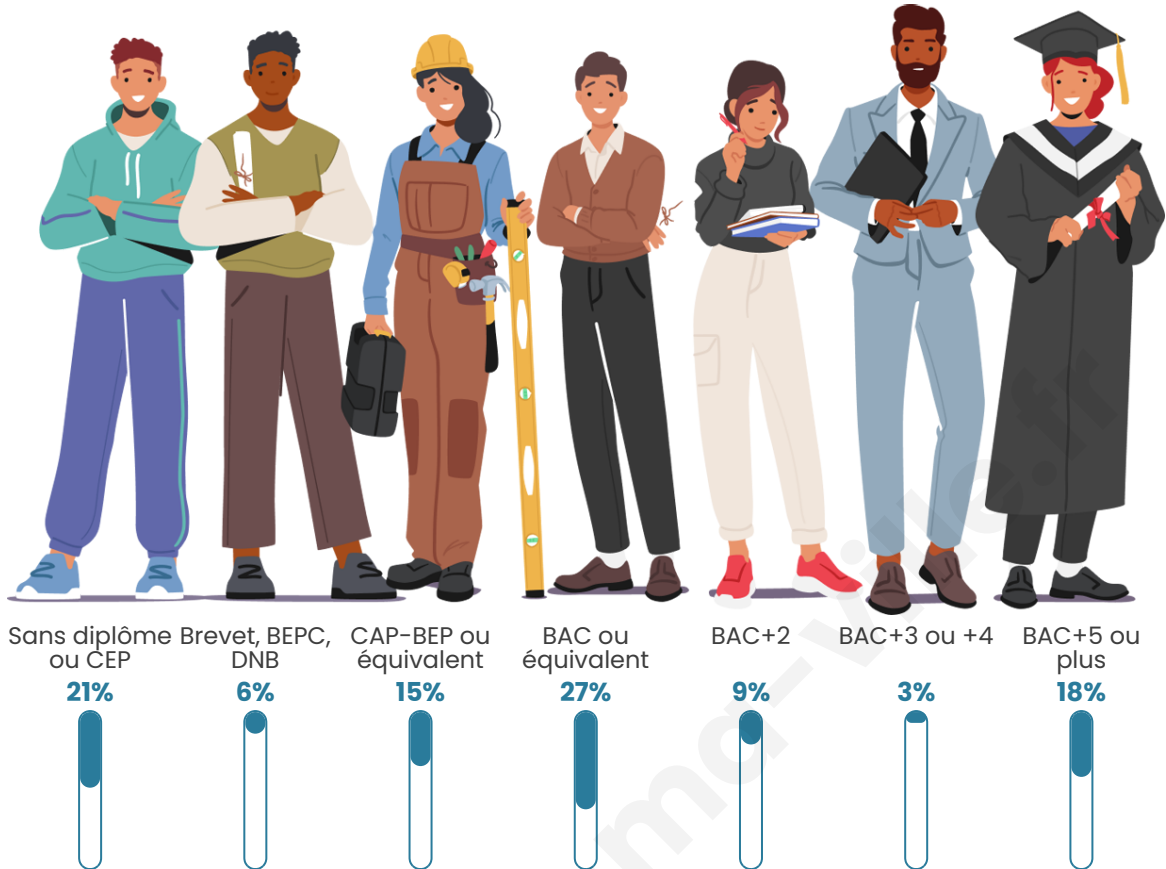

Tranche d'âge

Activité professionnelle

Niveau de diplôme

Composition des ménages

Profils électoraux

Premier tour

	Marine LE PEN	22.22 %
	Fabien ROUSSEL	18.52 %
	Jean LASSALLE	18.52 %
	Éric ZEMMOUR	14.81 %
	Jean-Luc MÉLENCHON	7.41 %
	Anne HIDALGO	7.41 %
	Valérie PÉCRESSE	7.41 %
	Yannick JADOT	3.70 %
	Nathalie ARTHAUD	0.00 %
	Emmanuel MACRON	0.00 %
	Philippe POUTOU	0.00 %
	Nicolas DUPONT-AIGNAN	0.00 %