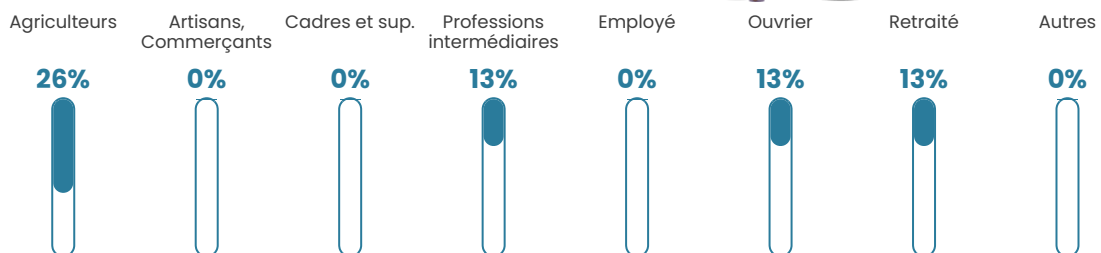

NC

Evolution du nombre d'habitants

Sources : Institut national de la statistique et des études économiques (insee) selon Les dernières parutions officielles de 2024 portant sur les années 2020, 2021 et 2022.

Tranche d'âge

Activité professionnelle

Niveau de diplôme

Composition des ménages

Profils électoraux

Premier tour

	Marine LE PEN	22.22 %
	Fabien ROUSSEL	18.52 %
	Jean LASSALLE	18.52 %
	Éric ZEMMOUR	14.81 %
	Jean-Luc MÉLENCHON	7.41 %
	Anne HIDALGO	7.41 %
	Valérie PÉCRESSE	7.41 %
	Yannick JADOT	3.70 %
	Nathalie ARTHAUD	0.00 %
	Emmanuel MACRON	0.00 %
	Philippe POUTOU	0.00 %
	Nicolas DUPONT-AIGNAN	0.00 %