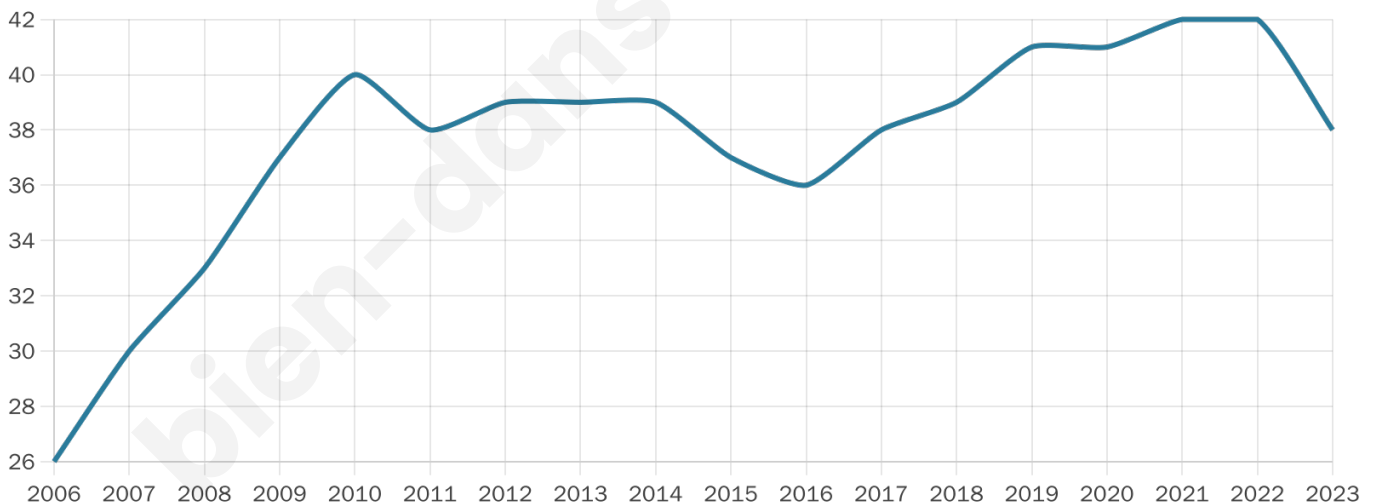

47 ans

Pop active

42.1%

Taux chômage

5%

Pop densité

6 h/km²

Revenu moyen

NC

Evolution du nombre d'habitants

Sources : Institut national de la statistique et des études économiques (insee) selon Les dernières parutions officielles de 2024 portant sur les années 2020, 2021 et 2022.