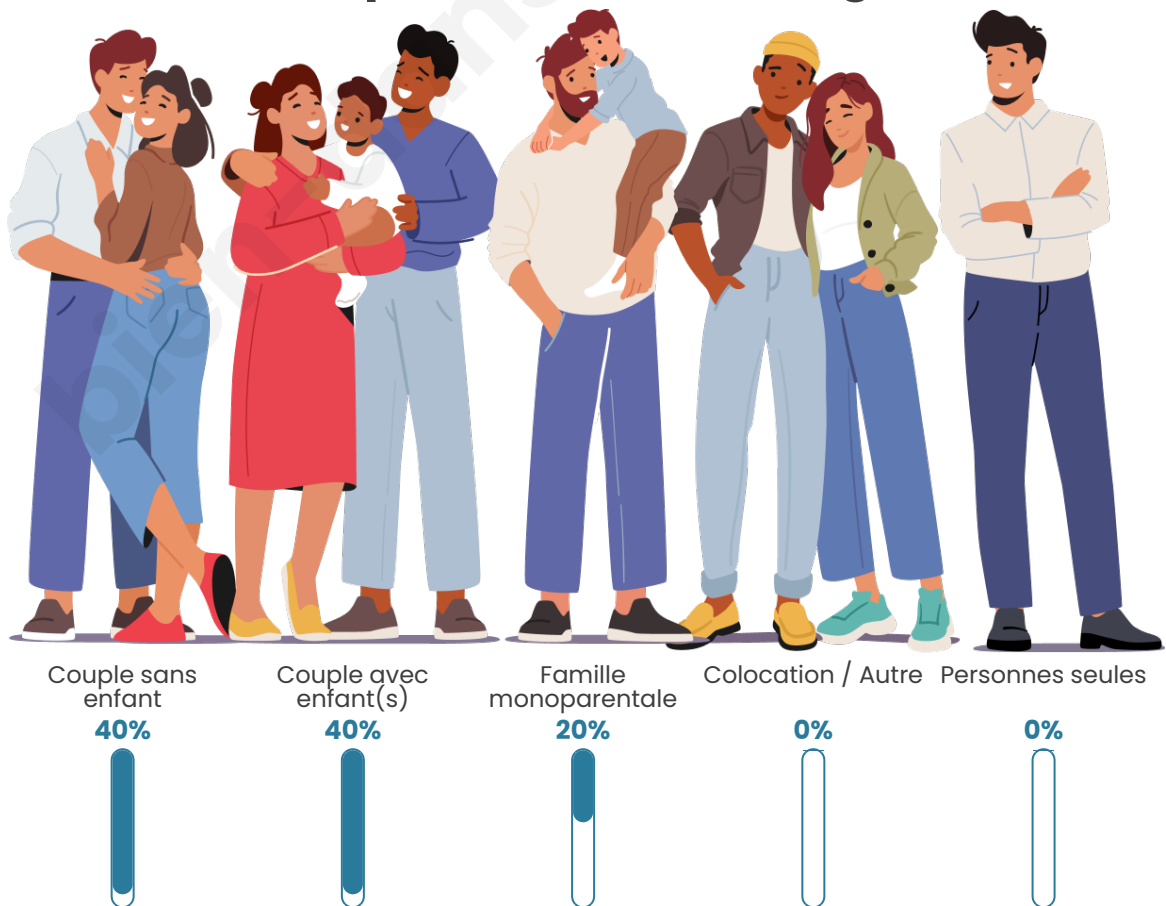

Tranche d'âge

Activité professionnelle

Niveau de diplôme

Composition des ménages

Profils électoraux

Premier tour

	Marine LE PEN	22.22 %
	Fabien ROUSSEL	18.52 %
	Jean LASSALLE	18.52 %
	Éric ZEMMOUR	14.81 %
	Jean-Luc MÉLENCHON	7.41 %
	Anne HIDALGO	7.41 %
	Valérie PÉCRESSE	7.41 %
	Yannick JADOT	3.70 %
	Nathalie ARTHAUD	0.00 %
	Emmanuel MACRON	0.00 %
	Philippe POUTOU	0.00 %
	Nicolas DUPONT-AIGNAN	0.00 %