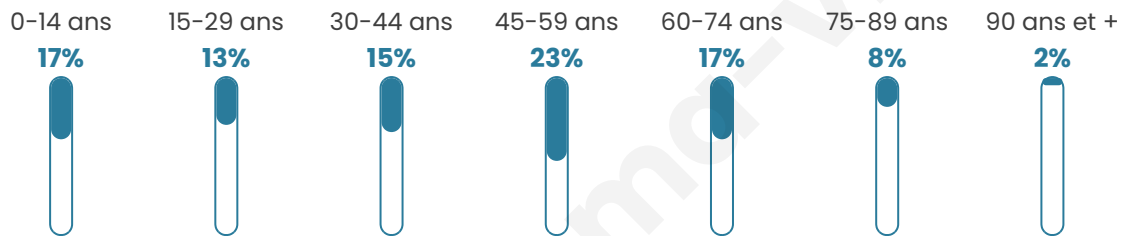

# Statistiques sur la population

Nombre d'habitants

**1 872**

Age moyen

**44 ans**

Pop active

**43.5%**

Taux chômage

**9%**

Pop densité

**374 h/km<sup>2</sup>**

Revenu moyen

**22 470 €/an**

## Evolution du nombre d'habitants

Sources : Institut national de la statistique et des études économiques (insee) selon Les dernières parutions officielles de 2024 portant sur les années 2020, 2021 et 2022.

## Tranche d'âge