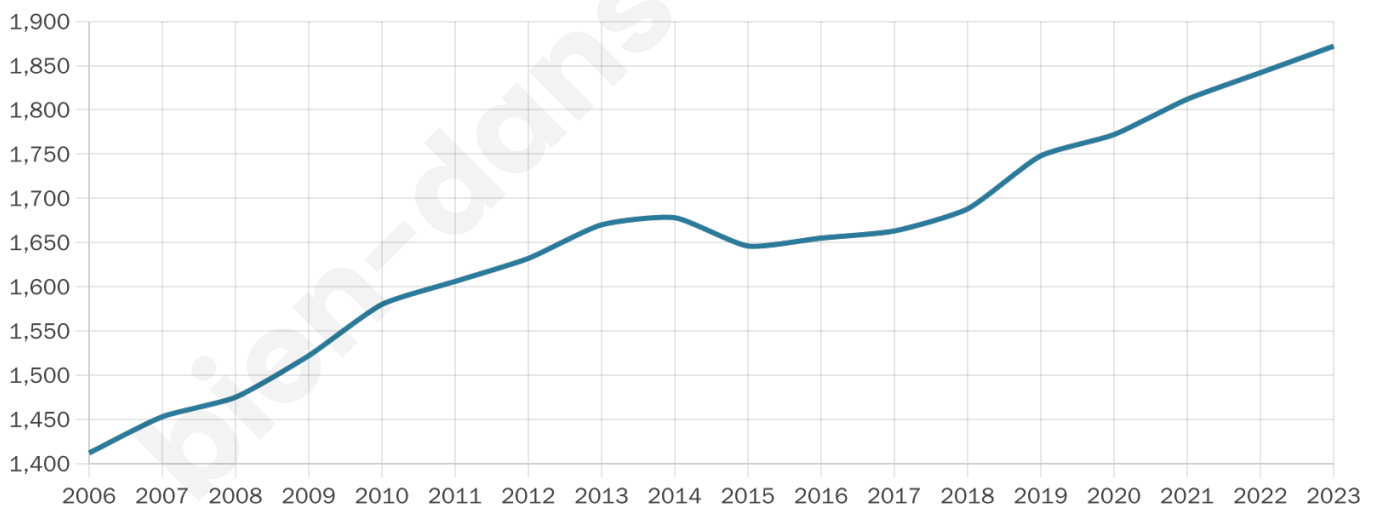

# Statistiques sur la population

Nombre d'habitants

**1 872**

Age moyen

**44 ans**

Pop active

**43.5%**

Taux chômage

**9%**

Pop densité

**374 h/km<sup>2</sup>**

Revenu moyen

**22 470 €/an**

## Evolution du nombre d'habitants

Sources : Institut national de la statistique et des études économiques (insee) selon Les dernières parutions officielles de 2024 portant sur les années 2020, 2021 et 2022.