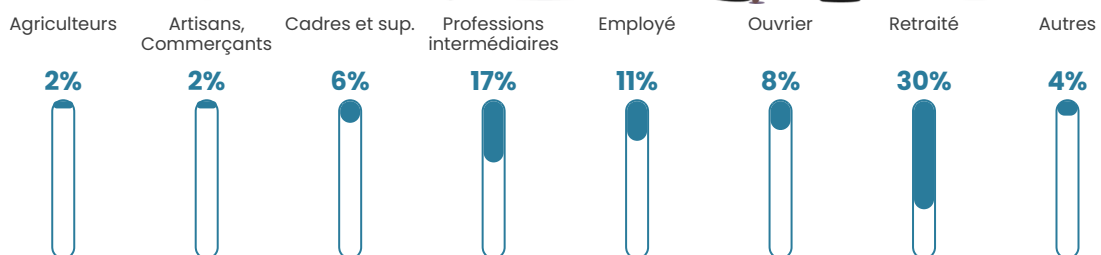

181 h/km²

Revenu moyen

24 830 €/an

Evolution du nombre d'habitants

Sources : Institut national de la statistique et des études économiques (insee) selon Les dernières parutions officielles de 2024 portant sur les années 2020, 2021 et 2022.

Tranche d'âge

Activité professionnelle

Niveau de diplôme

Composition des ménages

Profils électoraux

Premier tour

	Emmanuel MACRON	44.36 %
	Marine LE PEN	16.06 %
	Jean-Luc MÉLENCHON	12.66 %
	Valérie PÉCRESSÉ	7.23 %
	Éric ZEMMOUR	4.15 %
	Yannick JADOT	3.72 %
	Nicolas DUPONT- AIGNAN	2.98 %
	Fabien ROUSSEL	2.87 %
	Anne HIDALGO	2.77 %
	Jean LASSALLE	2.45 %
	Nathalie ARTHAUD	0.53 %
	Philippe POUTOU	0.21 %