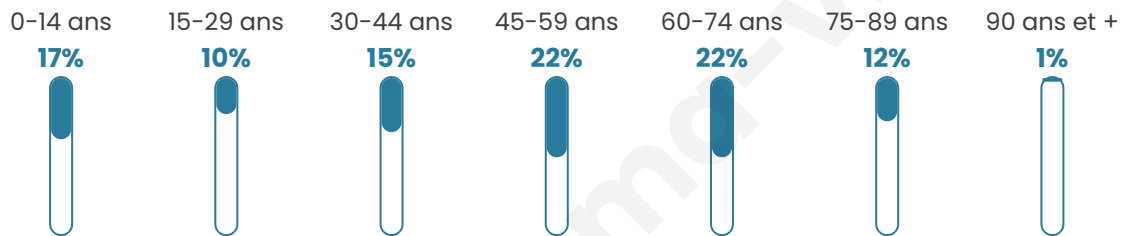

1 451

Age moyen

46 ans

Pop active

41.8%

Taux chômage

1.7%

Pop densité

181 h/km²

Revenu moyen

24 830 €/an

Evolution du nombre d'habitants

Sources : Institut national de la statistique et des études économiques (insee) selon Les dernières parutions officielles de 2024 portant sur les années 2020, 2021 et 2022.

Tranche d'âge

Activité professionnelle

Niveau de diplôme

Composition des ménages

Profils électoraux

Premier tour

	Emmanuel MACRON	44.36 %
	Marine LE PEN	16.06 %
	Jean-Luc MÉLENCHON	12.66 %
	Valérie PÉCRESSÉ	7.23 %
	Éric ZEMMOUR	4.15 %
	Yannick JADOT	3.72 %
	Nicolas DUPONT- AIGNAN	2.98 %
	Fabien ROUSSEL	2.87 %
	Anne HIDALGO	2.77 %
	Jean LASSALLE	2.45 %
	Nathalie ARTHAUD	0.53 %
	Philippe POUTOU	0.21 %

1 214 inscrits

Participation : 79.9%
Votes blancs : 2.47%
Votes nuls : 0.62%

Second tour

	Emmanuel MACRON	71,47 %
	Marine LE PEN	28,53 %

1 214 inscrits

Participation : 82.21%
Votes blancs : 5.01%
Votes nuls : 1.9%