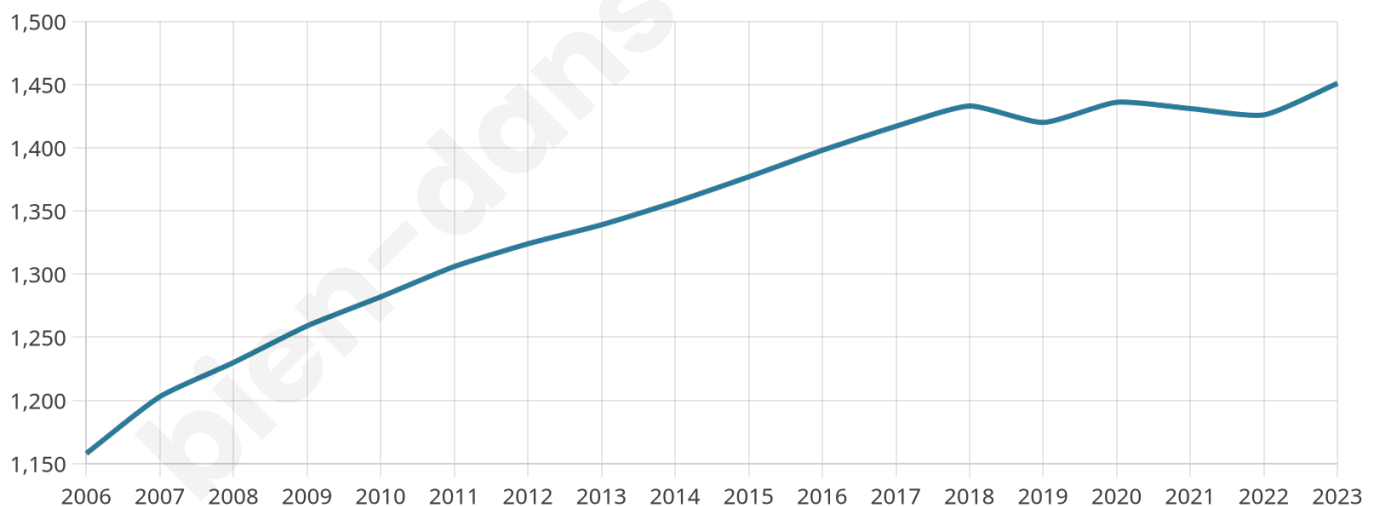

Version web

Ville de Saint-Senier- sous-Avranches

Présenté par

BIEN dans
ma **VILLE** 

Sommaire

Situation géographique	3
Statistiques sur la population	4
Evolution du nombre d'habitants	4
Tranche d'âge	5
0-14 ans	5
15-29 ans	5
30-44 ans	5
45-59 ans	5
60-74 ans	5
75-89 ans	5
90 ans et +	5
Activité professionnelle	5
Agriculteurs	5
Artisans, Commerçants	5
Cadres et sup.	5
Professions intermédiaires	5
Employé	5
Ouvrier	5
Retraité	5
Autres	5
Niveau de diplôme	6
Sans diplôme ou CEP	6
Brevet, BEPC, DNB	6
CAP-BEP ou équivalent	6
BAC ou équivalent	6
BAC+2	6
BAC+3 ou +4	6
BAC+5 ou plus	6
Composition des ménages	6
Couple sans enfant	6
Couple avec enfant(s)	6
Famille monoparentale	6
Colocation / Autre	6
Personnes seules	6
Profil électoraux	7
Premier tour	7
Sécurité	8
Evolution du nombre d'infractions	8
Pour comparer	9
Services à la population	10
Commerce	10
Éducation	10
Villes autour de Saint-Senier-sous-Avranches	11
Avis sur la ville de Saint-Senier-sous-Avranches	12
Moyenne par critère	12
Villes autour de Saint-Senier-sous-Avranches	12
Répartition des avis par note	12
Répartition des avis par note	12

1 451

Age moyen

46 ans

Pop active

41.8%

Taux chômage

1.7%

Pop densité

181 h/km²

Revenu moyen

24 830 €/an

Evolution du nombre d'habitants

Sources : Institut national de la statistique et des études économiques (insee) selon Les dernières parutions officielles de 2024 portant sur les années 2020, 2021 et 2022.