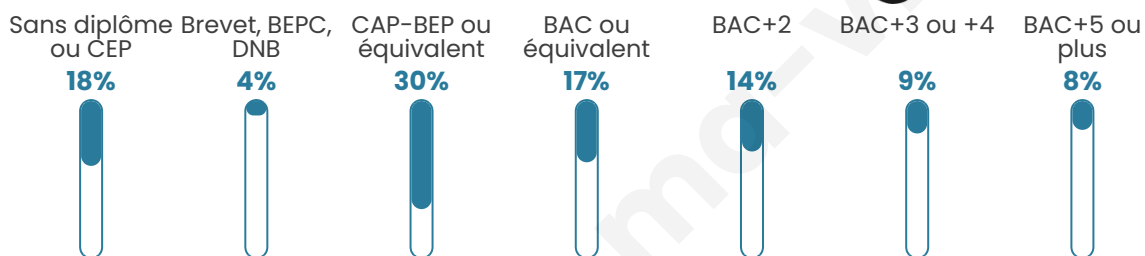

1 451

Age moyen

46 ans

Pop active

41.8%

Taux chômage

1.7%

Pop densité

181 h/km²

Revenu moyen

24 830 €/an

Evolution du nombre d'habitants

Sources : Institut national de la statistique et des études économiques (insee) selon Les dernières parutions officielles de 2024 portant sur les années 2020, 2021 et 2022.

Tranche d'âge

Activité professionnelle

Niveau de diplôme

Composition des ménages

Profils électoraux

Premier tour

	Emmanuel MACRON	44.36 %
	Marine LE PEN	16.06 %
	Jean-Luc MÉLENCHON	12.66 %
	Valérie PÉCRESSÉ	7.23 %
	Éric ZEMMOUR	4.15 %
	Yannick JADOT	3.72 %
	Nicolas DUPONT- AIGNAN	2.98 %
	Fabien ROUSSEL	2.87 %
	Anne HIDALGO	2.77 %
	Jean LASSALLE	2.45 %
	Nathalie ARTHAUD	0.53 %
	Philippe POUTOU	0.21 %