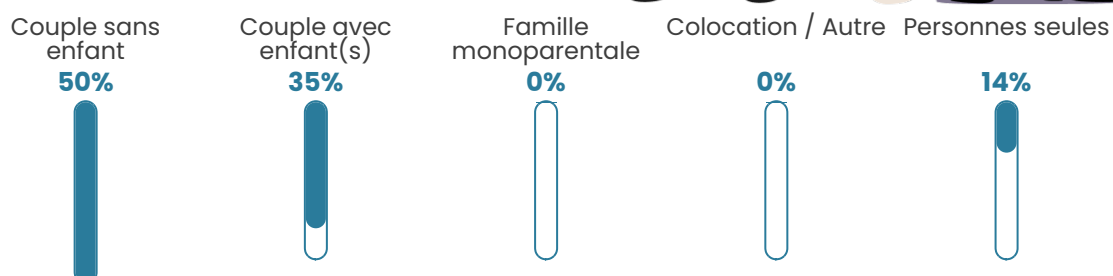

Tranche d'âge

Activité professionnelle

Niveau de diplôme

Composition des ménages

Profils électoraux

Premier tour

	Emmanuel MACRON	44.36 %
	Marine LE PEN	16.06 %
	Jean-Luc MÉLENCHON	12.66 %
	Valérie PÉCRESSÉ	7.23 %
	Éric ZEMMOUR	4.15 %
	Yannick JADOT	3.72 %
	Nicolas DUPONT- AIGNAN	2.98 %
	Fabien ROUSSEL	2.87 %
	Anne HIDALGO	2.77 %
	Jean LASSALLE	2.45 %
	Nathalie ARTHAUD	0.53 %
	Philippe POUTOU	0.21 %

1 214 inscrits

Participation : 79.9%
Votes blancs : 2.47%
Votes nuls : 0.62%

Second tour

	Emmanuel MACRON	71,47 %
	Marine LE PEN	28,53 %

1 214 inscrits

Participation : 82.21%
Votes blancs : 5.01%
Votes nuls : 1.9%