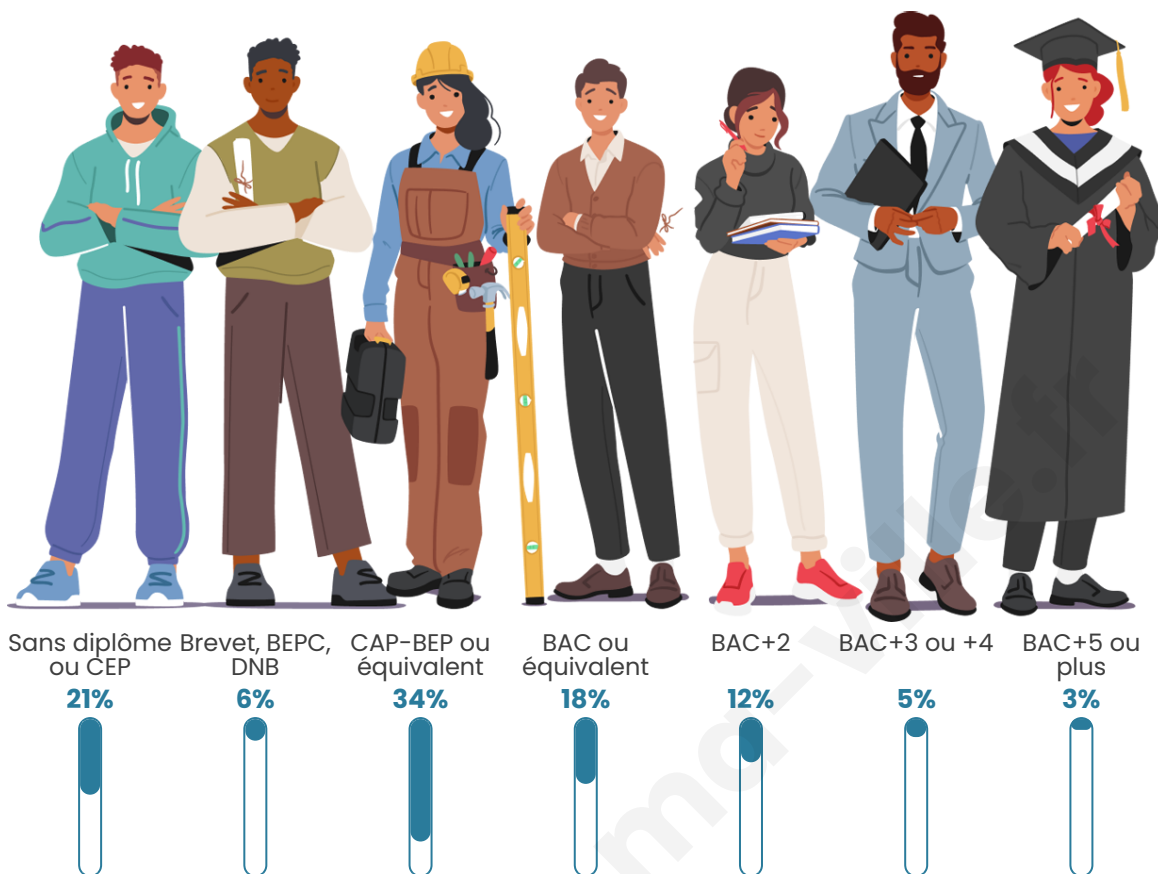

Statistiques sur la population

Nombre d'habitants

371

Age moyen

45 ans

Pop active

43.9%

Taux chômage

Tranche d'âge

Activité professionnelle

Niveau de diplôme

Composition des ménages

Profils électoraux

Premier tour

	Marine LE PEN	31.76 %
	Emmanuel MACRON	25.88 %
	Jean-Luc MÉLENCHON	14.12 %
	Nicolas DUPONT-AIGNAN	6.67 %
	Valérie PÉCRESSÉ	5.49 %
	Jean LASSALLE	4.71 %
	Éric ZEMMOUR	4.31 %
	Fabien ROUSSEL	2.75 %
	Yannick JADOT	2.35 %
	Philippe POUTOU	1.18 %
	Nathalie ARTHAUD	0.39 %
	Anne HIDALGO	0.39 %