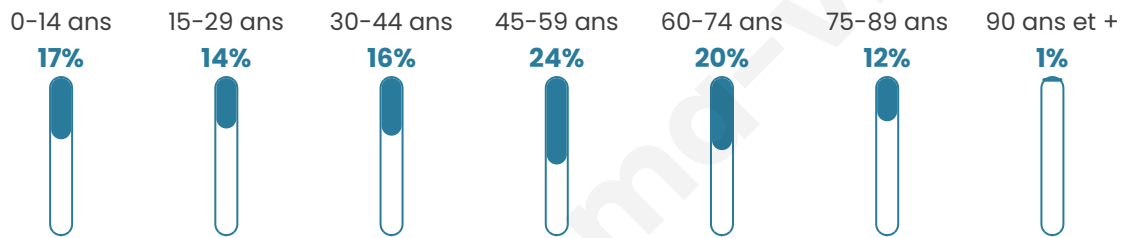

Statistiques sur la population

Nombre d'habitants

371

Age moyen

45 ans

Pop active

43.9%

Taux chômage

3.3%

Pop densité

21 h/km²

Revenu moyen

24 020 €/an

Evolution du nombre d'habitants

Sources : Institut national de la statistique et des études économiques (insee) selon Les dernières parutions officielles de 2024 portant sur les années 2020, 2021 et 2022.

Tranche d'âge

Activité professionnelle

Niveau de diplôme

Composition des ménages

Profils électoraux

Premier tour

	Marine LE PEN	31.76 %
	Emmanuel MACRON	25.88 %
	Jean-Luc MÉLENCHON	14.12 %
	Nicolas DUPONT-AIGNAN	6.67 %
	Valérie PÉCRESSÉ	5.49 %
	Jean LASSALLE	4.71 %
	Éric ZEMMOUR	4.31 %
	Fabien ROUSSEL	2.75 %
	Yannick JADOT	2.35 %
	Philippe POUTOU	1.18 %
	Nathalie ARTHAUD	0.39 %
	Anne HIDALGO	0.39 %

325 inscrits

Participation : 80.31%

Votes blancs : 1.53%

Votes nuls : 0.77%

Second tour

	Emmanuel MACRON	43,04 %
	Marine LE PEN	56,96 %

325 inscrits

Participation : 75.69%