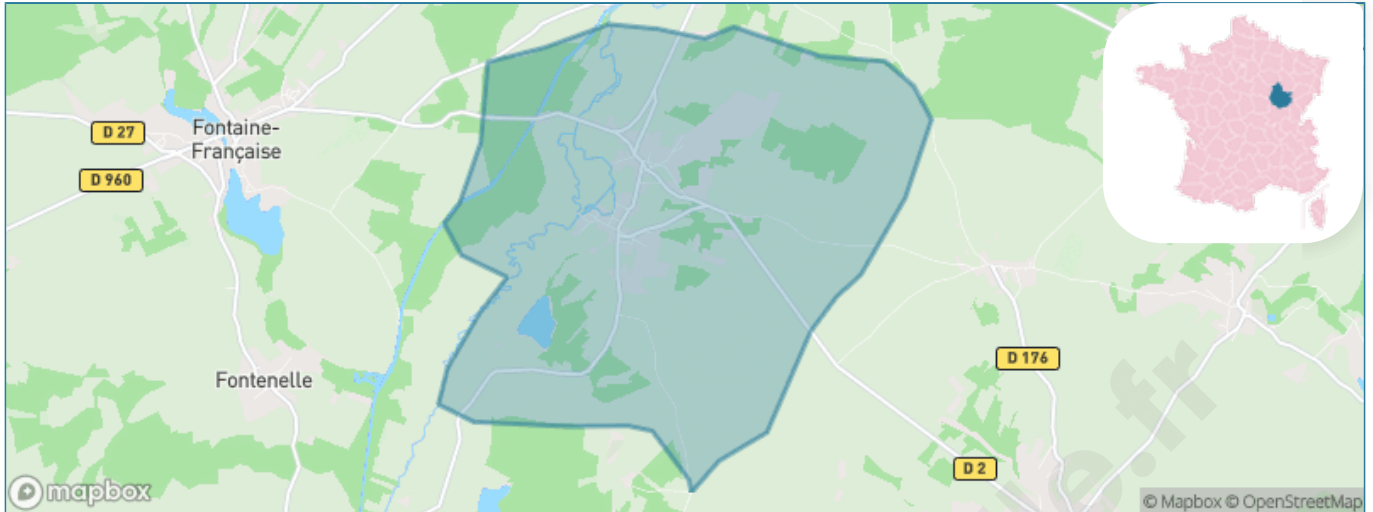

Version web

Ville de Saint-Seine-sur-Vingeanne

Présenté par

BIEN dans ma **VILLE** 

Sommaire

Situation géographique	3
Statistiques sur la population	4
Evolution du nombre d'habitants	4
Tranche d'âge	5
0-14 ans	5
15-29 ans	5
30-44 ans	5
45-59 ans	5
60-74 ans	5
75-89 ans	5
90 ans et +	5
Activité professionnelle	5
Agriculteurs	5
Artisans, Commerçants	5
Cadres et sup.	5
Professions intermédiaires	5
Employé	5
Ouvrier	5
Retraité	5
Autres	5
Niveau de diplôme	6
Sans diplôme ou CEP	6
Brevet, BEPC, DNB	6
CAP-BEP ou équivalent	6
BAC ou équivalent	6
BAC+2	6
BAC+3 ou +4	6
BAC+5 ou plus	6
Composition des ménages	6
Couple sans enfant	6
Couple avec enfant(s)	6
Famille monoparentale	6
Colocation / Autre	6
Personnes seules	6
Profils électoraux	7
Premier tour	7
Sécurité	8
Evolution du nombre d'infractions	8
Pour comparer	9
Services à la population	10
Commerce	10
Éducation	10
Villes autour de Saint-Seine-sur-Vingeanne	12

Situation géographique

i Informations clés

- **Région** : Bourgogne-Franche-Comté
- **Département** : Côte-d'or
- **Code postal** : 21610
- **Superficie** : 18 km²

RÉGION
BOURGOGNE
FRANCHE
COMTE

Côte
d'Or
LE DÉPARTEMENT