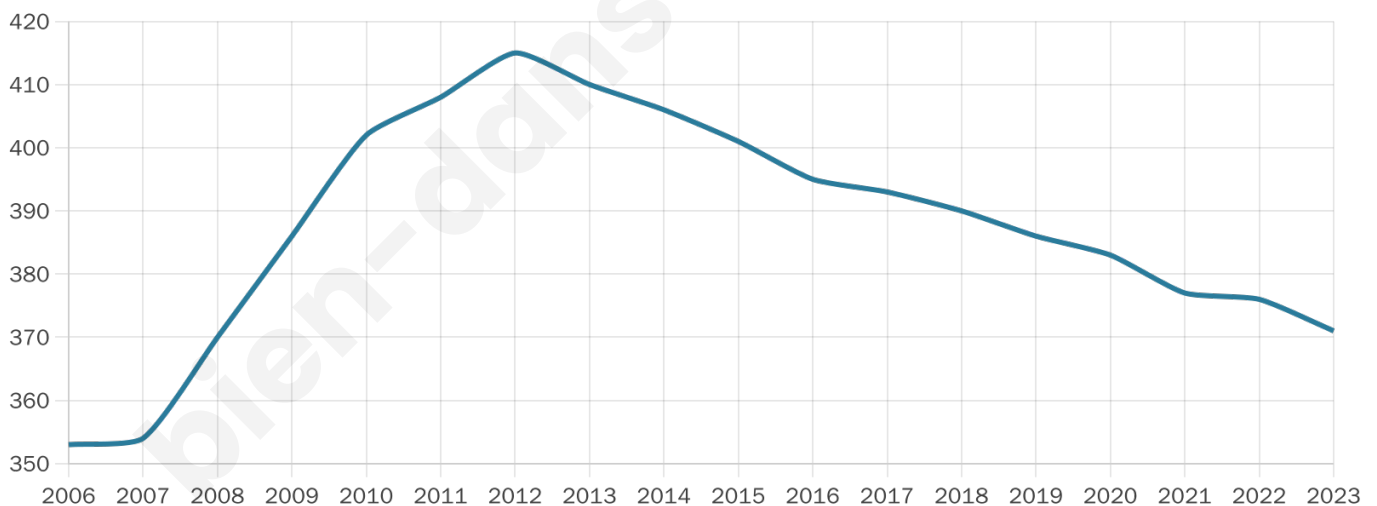

Statistiques sur la population

Nombre d'habitants

371

Age moyen

45 ans

Pop active

43.9%

Taux chômage

3.3%

Pop densité

21 h/km²

Revenu moyen

24 020 €/an

Evolution du nombre d'habitants

Sources : Institut national de la statistique et des études économiques (insee) selon Les dernières parutions officielles de 2024 portant sur les années 2020, 2021 et 2022.

Tranche d'âge

Activité professionnelle

Niveau de diplôme

Composition des ménages

Profils électoraux

Premier tour

	Marine LE PEN	31.76 %
	Emmanuel MACRON	25.88 %
	Jean-Luc MÉLENCHON	14.12 %
	Nicolas DUPONT-AIGNAN	6.67 %
	Valérie PÉCRESSÉ	5.49 %
	Jean LASSALLE	4.71 %
	Éric ZEMMOUR	4.31 %
	Fabien ROUSSEL	2.75 %
	Yannick JADOT	2.35 %
	Philippe POUTOU	1.18 %
	Nathalie ARTHAUD	0.39 %
	Anne HIDALGO	0.39 %