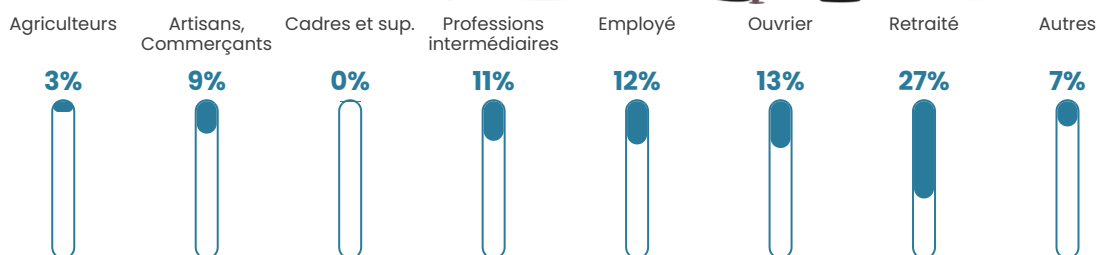

3.3%

Pop densité

21 h/km²

Revenu moyen

24 020 €/an

Evolution du nombre d'habitants

Sources : Institut national de la statistique et des études économiques (insee) selon Les dernières parutions officielles de 2024 portant sur les années 2020, 2021 et 2022.

Tranche d'âge

Activité professionnelle

Niveau de diplôme

Composition des ménages

Profils électoraux

Premier tour

	Marine LE PEN	31.76 %
	Emmanuel MACRON	25.88 %
	Jean-Luc MÉLENCHON	14.12 %
	Nicolas DUPONT-AIGNAN	6.67 %
	Valérie PÉCRESSÉ	5.49 %
	Jean LASSALLE	4.71 %
	Éric ZEMMOUR	4.31 %
	Fabien ROUSSEL	2.75 %
	Yannick JADOT	2.35 %
	Philippe POUTOU	1.18 %
	Nathalie ARTHAUD	0.39 %
	Anne HIDALGO	0.39 %