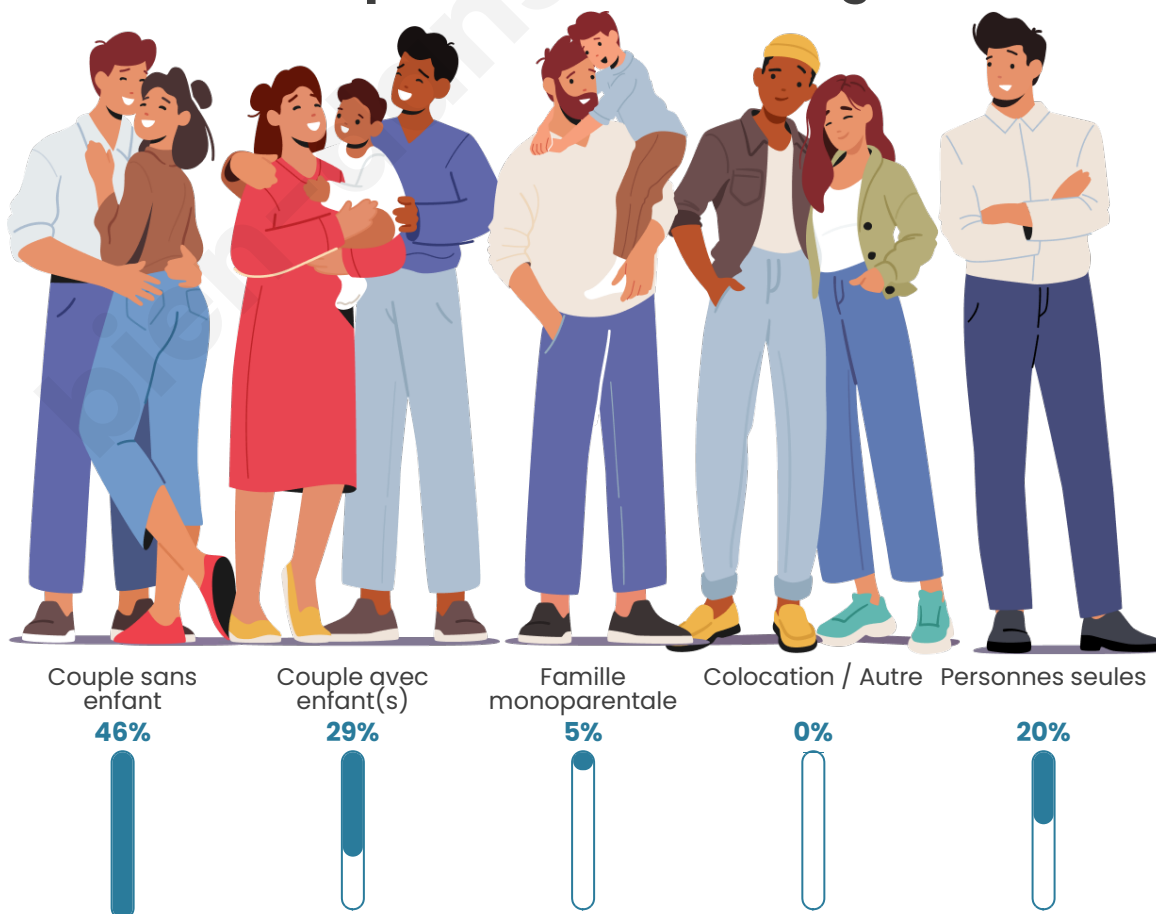

Tranche d'âge

Activité professionnelle

Niveau de diplôme

Composition des ménages

Profils électoraux

Premier tour

	Marine LE PEN	31.76 %
	Emmanuel MACRON	25.88 %
	Jean-Luc MÉLENCHON	14.12 %
	Nicolas DUPONT-AIGNAN	6.67 %
	Valérie PÉCRESSÉ	5.49 %
	Jean LASSALLE	4.71 %
	Éric ZEMMOUR	4.31 %
	Fabien ROUSSEL	2.75 %
	Yannick JADOT	2.35 %
	Philippe POUTOU	1.18 %
	Nathalie ARTHAUD	0.39 %
	Anne HIDALGO	0.39 %