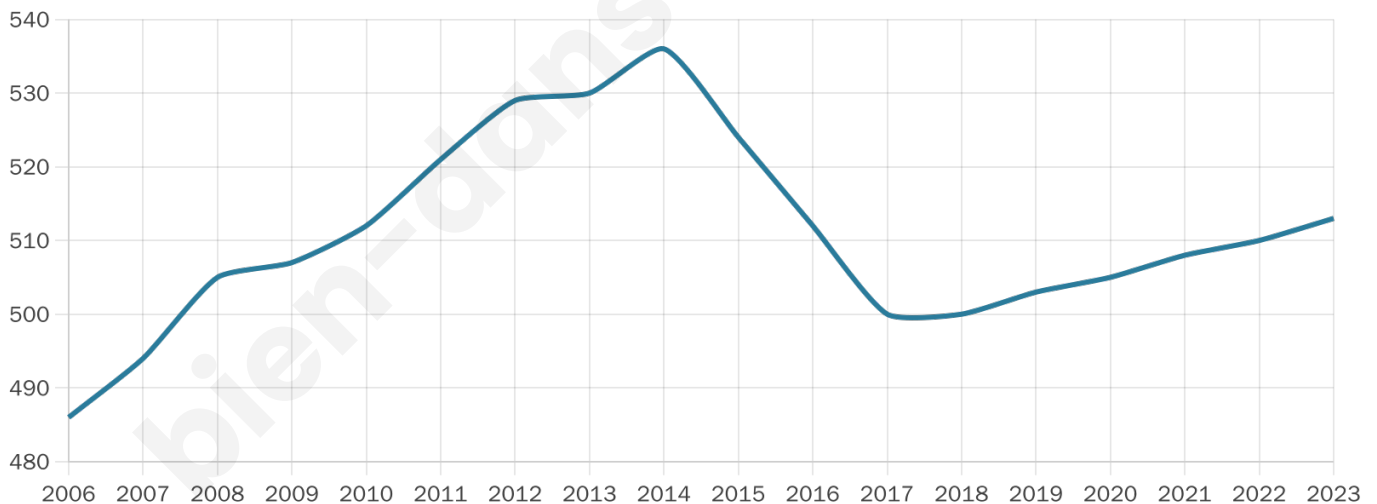

# Statistiques sur la population

Nombre d'habitants

**513**

Age moyen

**48 ans**

Pop active

**40.5%**

Taux chômage

**8.3%**

Pop densité

**34 h/km<sup>2</sup>**

Revenu moyen

**23 040 €/an**

## Evolution du nombre d'habitants

Sources : Institut national de la statistique et des études économiques (insee) selon Les dernières parutions officielles de 2024 portant sur les années 2020, 2021 et 2022.