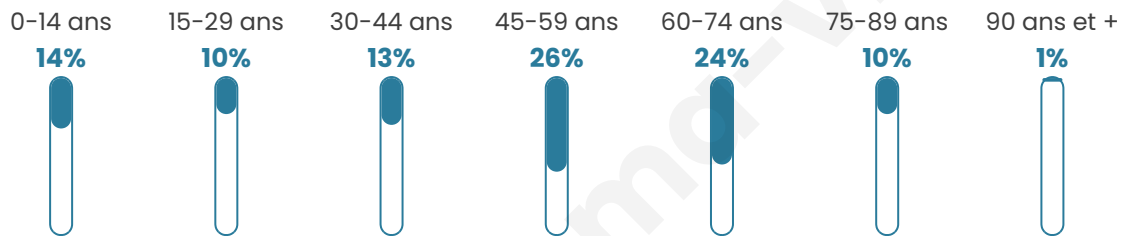

# Statistiques sur la population

Nombre d'habitants

**513**

Age moyen

**48 ans**

Pop active

**40.5%**

Taux chômage

**8.3%**

Pop densité

**34 h/km<sup>2</sup>**

Revenu moyen

**23 040 €/an**

## Evolution du nombre d'habitants

Sources : Institut national de la statistique et des études économiques (insee) selon Les dernières parutions officielles de 2024 portant sur les années 2020, 2021 et 2022.

## Tranche d'âge