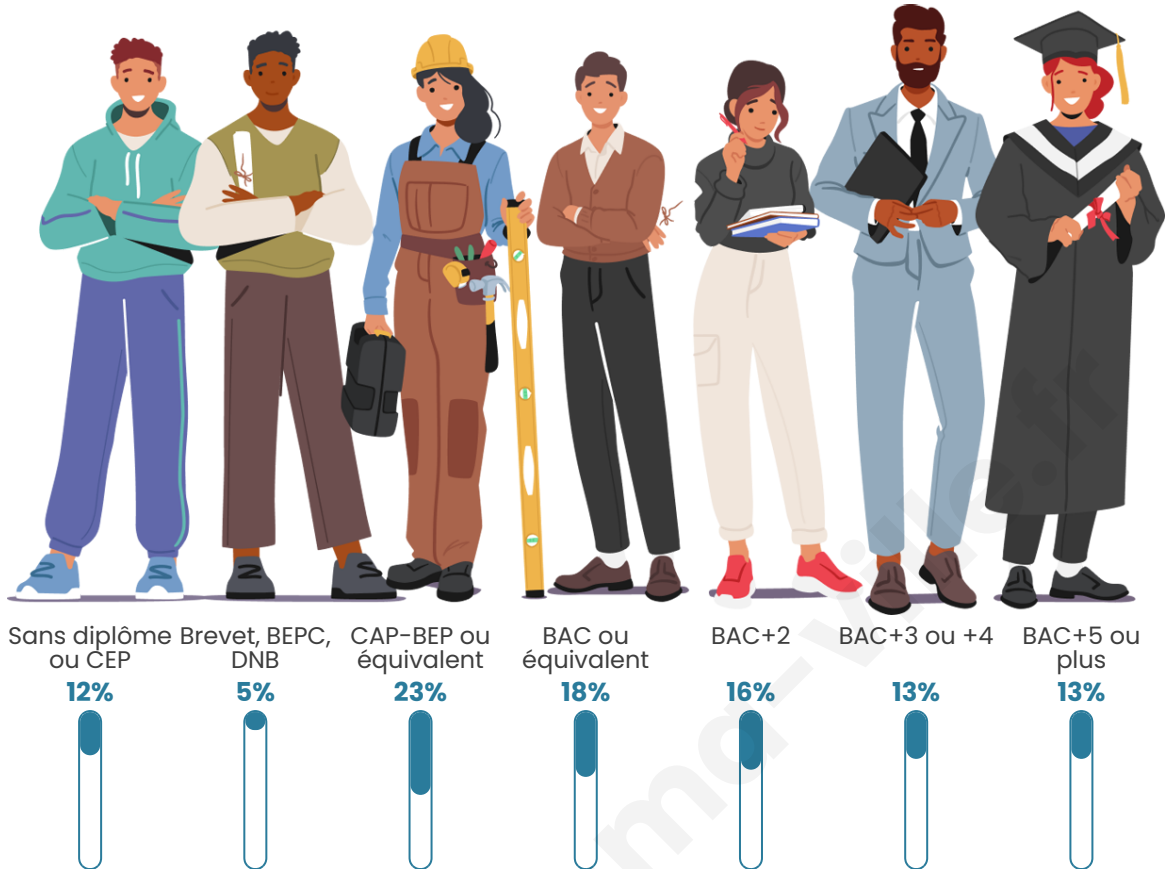

Statistiques sur la population

Nombre d'habitants

3 397

Age moyen

40 ans

Pop active

51.1%

Taux chômage

Tranche d'âge

Activité professionnelle

Niveau de diplôme

Composition des ménages

Profils électoraux

Premier tour

	Marine LE PEN	30.71 %
	Emmanuel MACRON	22.15 %
	Jean-Luc MÉLENCHON	18.18 %
	Éric ZEMMOUR	10.49 %
	Yannick JADOT	4.88 %
	Fabien ROUSSEL	3.29 %
	Nicolas DUPONT-AIGNAN	3.19 %
	Jean LASSALLE	3.00 %
	Valérie PÉCRESSÉ	2.71 %
	Anne HIDALGO	0.82 %
	Philippe POUTOU	0.39 %
	Nathalie ARTHAUD	0.19 %