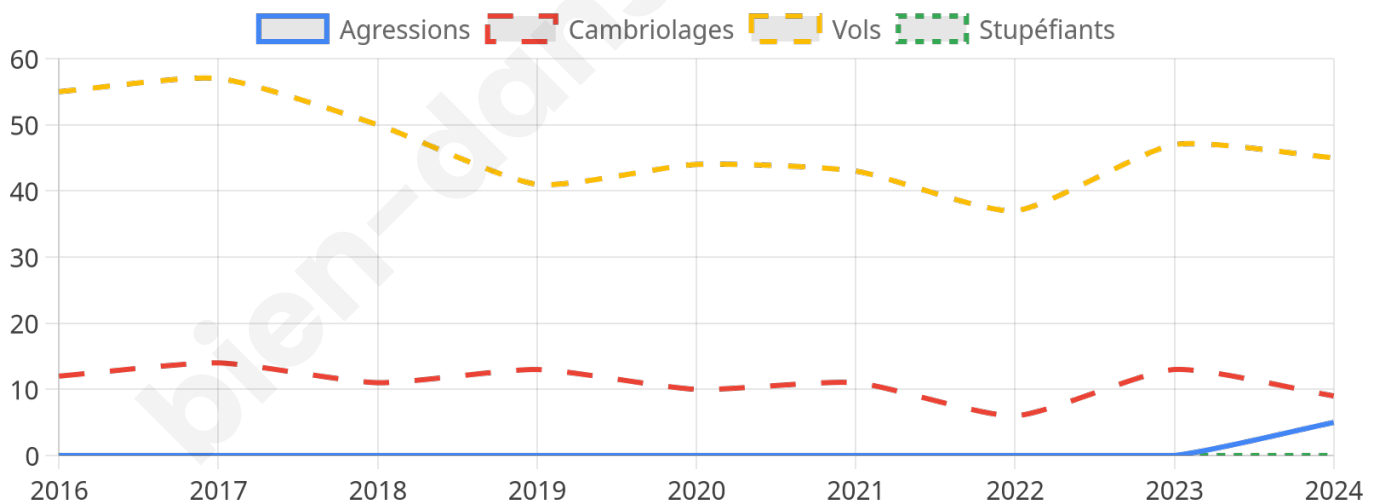

2 665 inscrits

Participation : 79.66%

Votes blancs : 1.51%

Votes nuls : 1.08%

Second tour

	Emmanuel MACRON	44,4 %
	Marine LE PEN	55,6 %

2 668 inscrits

Participation : 78.07%

Votes blancs : 6.91%

Votes nuls : 1.73%

Sécurité

Agressions physiques / sexuelles

5

Cambriolages

9

Vols / dégradations

45

Stupéfiants

0

Evolution du nombre d'infractions

Pour comparer

(en proportion du nombre d'habitants)

Sources : Bases statistiques communale, départementale et régionale de la délinquance enregistrée par la police et la gendarmerie nationales selon les dernières parutions officielles de 2025 portant sur l'année 2024 ([data.gouv](https://data.gouv.fr)).