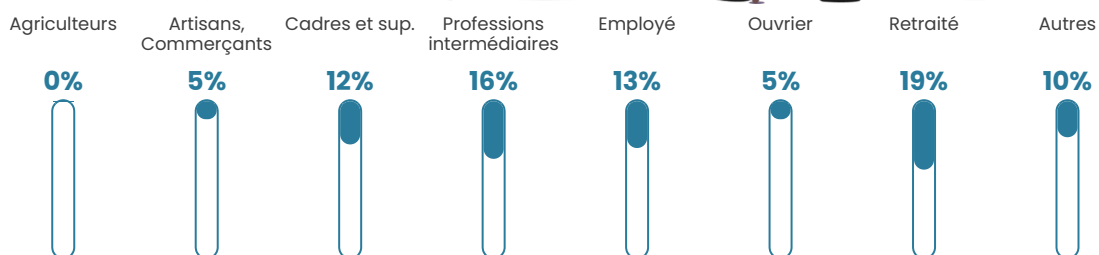

6.8%

Pop densité

679 h/km²

Revenu moyen

27 300 €/an

Evolution du nombre d'habitants

Sources : Institut national de la statistique et des études économiques (insee) selon Les dernières parutions officielles de 2024 portant sur les années 2020, 2021 et 2022.

Tranche d'âge

Activité professionnelle

Niveau de diplôme

Composition des ménages

Profils électoraux

Premier tour

	Marine LE PEN	30.71 %
	Emmanuel MACRON	22.15 %
	Jean-Luc MÉLENCHON	18.18 %
	Éric ZEMMOUR	10.49 %
	Yannick JADOT	4.88 %
	Fabien ROUSSEL	3.29 %
	Nicolas DUPONT-AIGNAN	3.19 %
	Jean LASSALLE	3.00 %
	Valérie PÉCRESSÉ	2.71 %
	Anne HIDALGO	0.82 %
	Philippe POUTOU	0.39 %
	Nathalie ARTHAUD	0.19 %