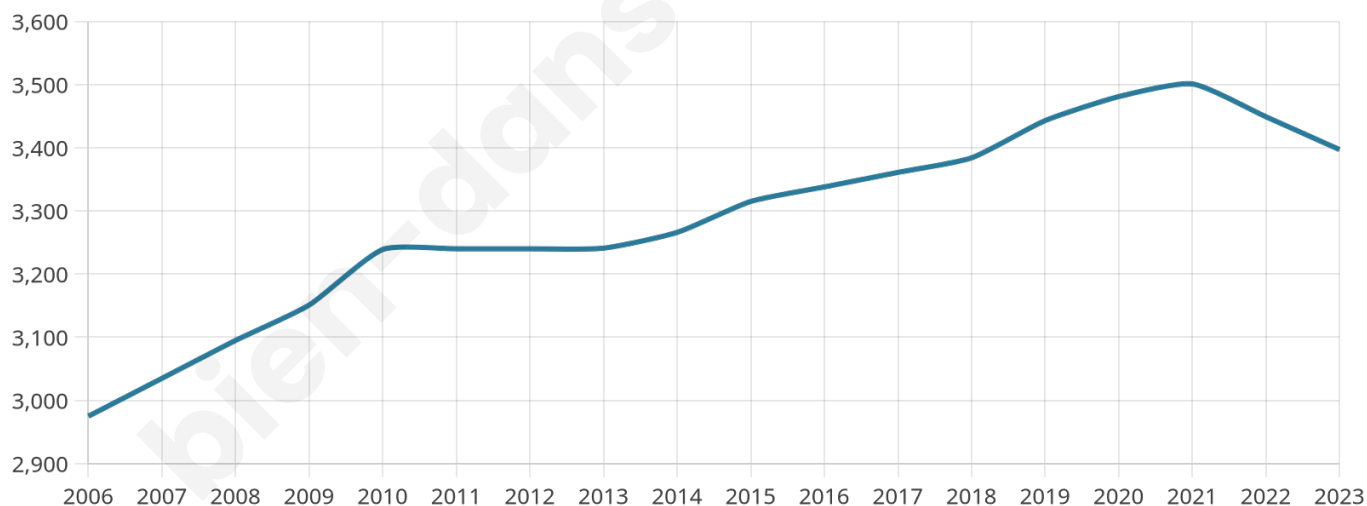

Statistiques sur la population

Nombre d'habitants

3 397

Age moyen

40 ans

Pop active

51.1%

Taux chômage

6.8%

Pop densité

679 h/km²

Revenu moyen

27 300 €/an

Evolution du nombre d'habitants

Sources : Institut national de la statistique et des études économiques (insee) selon Les dernières parutions officielles de 2024 portant sur les années 2020, 2021 et 2022.

Tranche d'âge

Activité professionnelle

Niveau de diplôme

Composition des ménages

Profils électoraux

Premier tour

	Marine LE PEN	30.71 %
	Emmanuel MACRON	22.15 %
	Jean-Luc MÉLENCHON	18.18 %
	Éric ZEMMOUR	10.49 %
	Yannick JADOT	4.88 %
	Fabien ROUSSEL	3.29 %
	Nicolas DUPONT-AIGNAN	3.19 %
	Jean LASSALLE	3.00 %
	Valérie PÉCRESSÉ	2.71 %
	Anne HIDALGO	0.82 %
	Philippe POUTOU	0.39 %
	Nathalie ARTHAUD	0.19 %