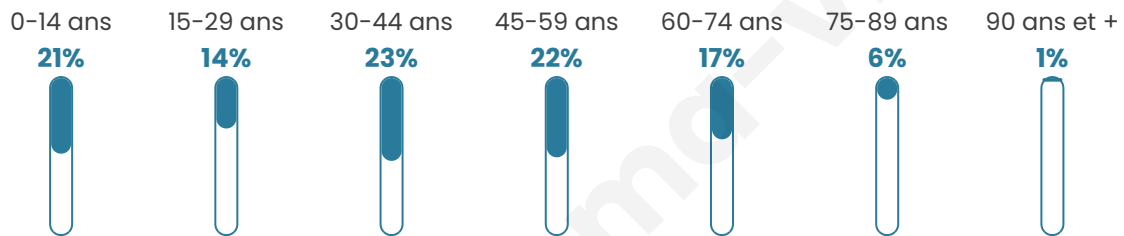

Statistiques sur la population

Nombre d'habitants

3 397

Age moyen

40 ans

Pop active

51.1%

Taux chômage

6.8%

Pop densité

679 h/km²

Revenu moyen

27 300 €/an

Evolution du nombre d'habitants

Sources : Institut national de la statistique et des études économiques (insee) selon Les dernières parutions officielles de 2024 portant sur les années 2020, 2021 et 2022.

Tranche d'âge

Activité professionnelle

Niveau de diplôme

Composition des ménages

Profils électoraux

Premier tour

	Marine LE PEN	30.71 %
	Emmanuel MACRON	22.15 %
	Jean-Luc MÉLENCHON	18.18 %
	Éric ZEMMOUR	10.49 %
	Yannick JADOT	4.88 %
	Fabien ROUSSEL	3.29 %
	Nicolas DUPONT-AIGNAN	3.19 %
	Jean LASSALLE	3.00 %
	Valérie PÉCRESSÉ	2.71 %
	Anne HIDALGO	0.82 %
	Philippe POUTOU	0.39 %
	Nathalie ARTHAUD	0.19 %

2 665 inscrits

Participation : 79.66%

Votes blancs : 1.51%

Votes nuls : 1.08%

Second tour

	Emmanuel MACRON	44,4 %
	Marine LE PEN	55,6 %

2 668 inscrits

Participation : 78.07%