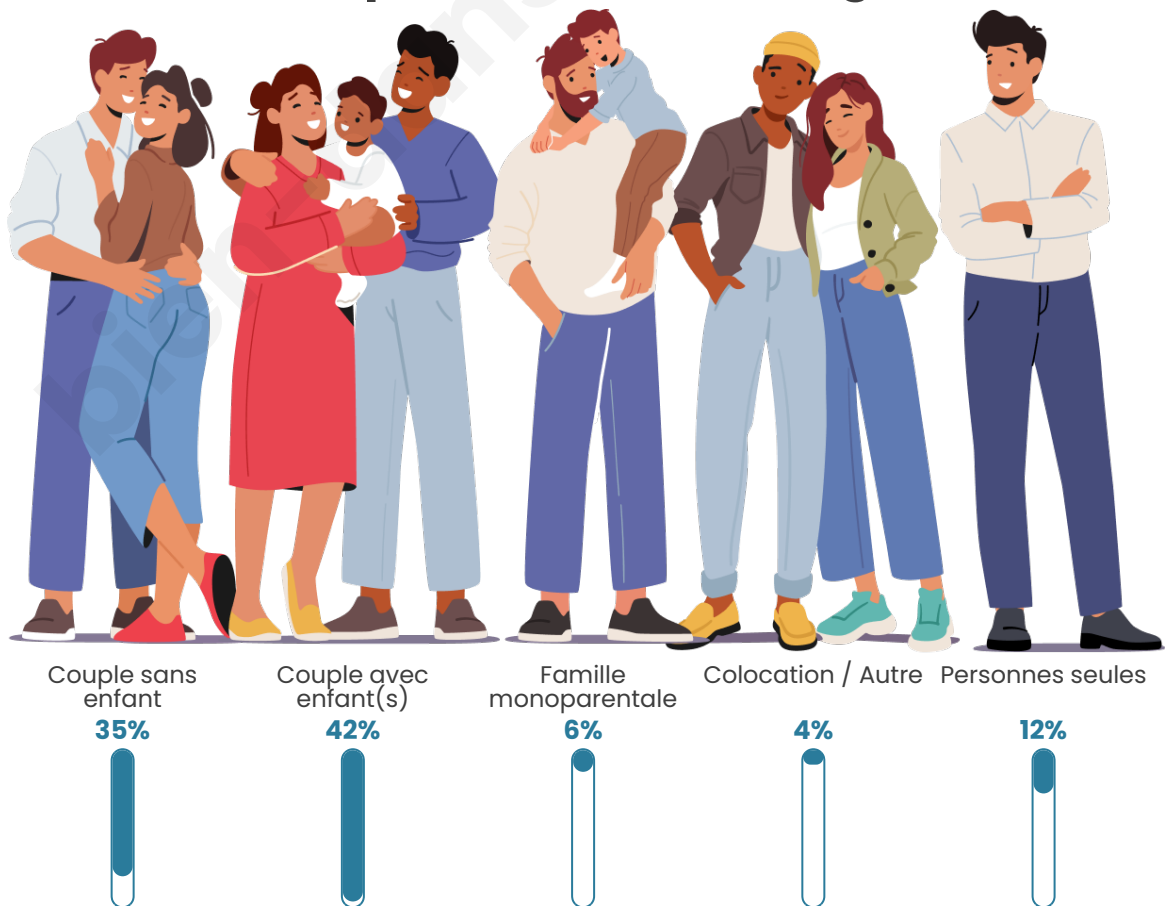

Statistiques sur la population

Nombre d'habitants

3 397

Age moyen

40 ans

Pop active

51.1%

Taux chômage

Tranche d'âge

Activité professionnelle

Niveau de diplôme

Composition des ménages

Profils électoraux

Premier tour

	Marine LE PEN	30.71 %
	Emmanuel MACRON	22.15 %
	Jean-Luc MÉLENCHON	18.18 %
	Éric ZEMMOUR	10.49 %
	Yannick JADOT	4.88 %
	Fabien ROUSSEL	3.29 %
	Nicolas DUPONT-AIGNAN	3.19 %
	Jean LASSALLE	3.00 %
	Valérie PÉCRESSÉ	2.71 %
	Anne HIDALGO	0.82 %
	Philippe POUTOU	0.39 %
	Nathalie ARTHAUD	0.19 %