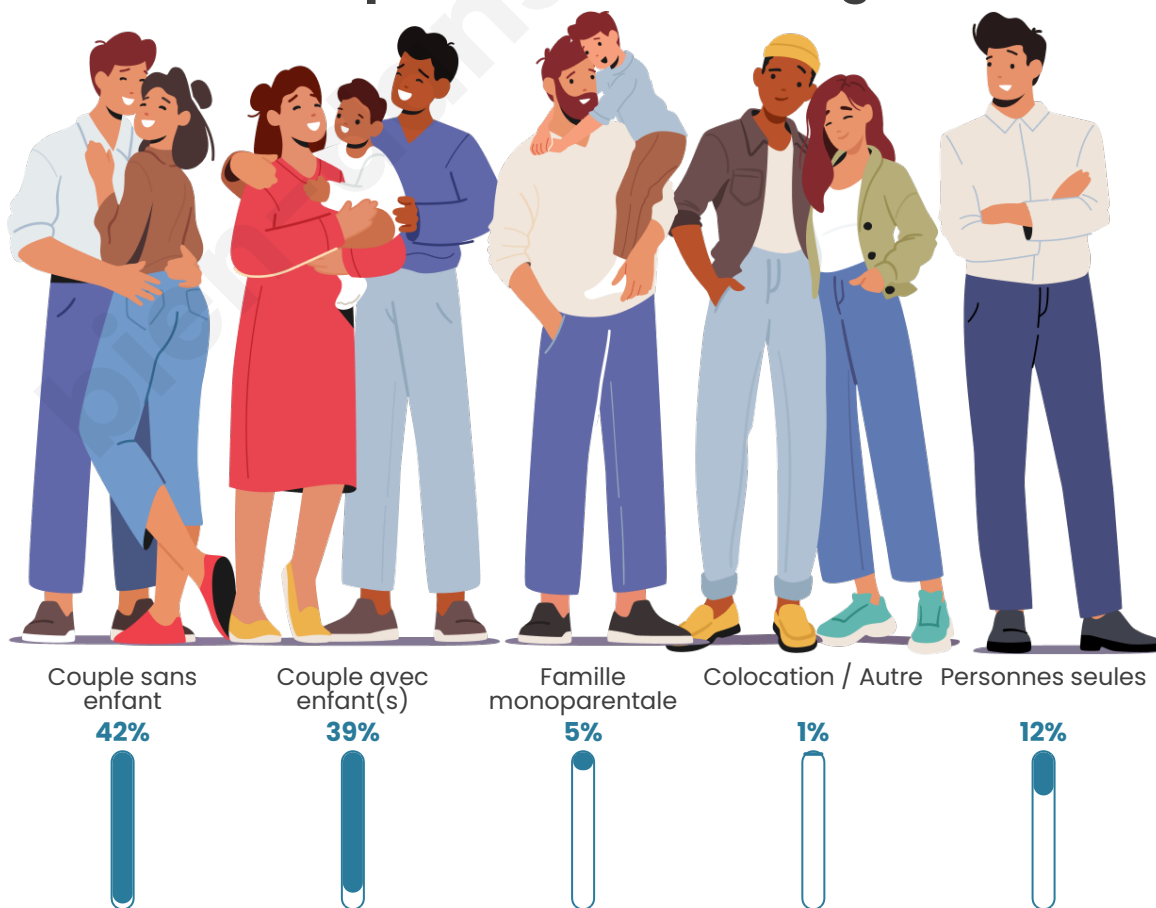

Tranche d'âge

Activité professionnelle

Niveau de diplôme

Composition des ménages

Profils électoraux

Premier tour

	Marine LE PEN	29.80 %
	Emmanuel MACRON	26.95 %
	Jean-Luc MÉLENCHON	13.49 %
	Éric ZEMMOUR	8.59 %
	Valérie PÉCRESSE	5.30 %
	Yannick JADOT	3.92 %
	Jean LASSALLE	3.09 %
	Nicolas DUPONT-AIGNAN	2.97 %
	Fabien ROUSSEL	2.57 %
	Anne HIDALGO	2.22 %
	Philippe POUTOU	0.63 %
	Nathalie ARTHAUD	0.47 %