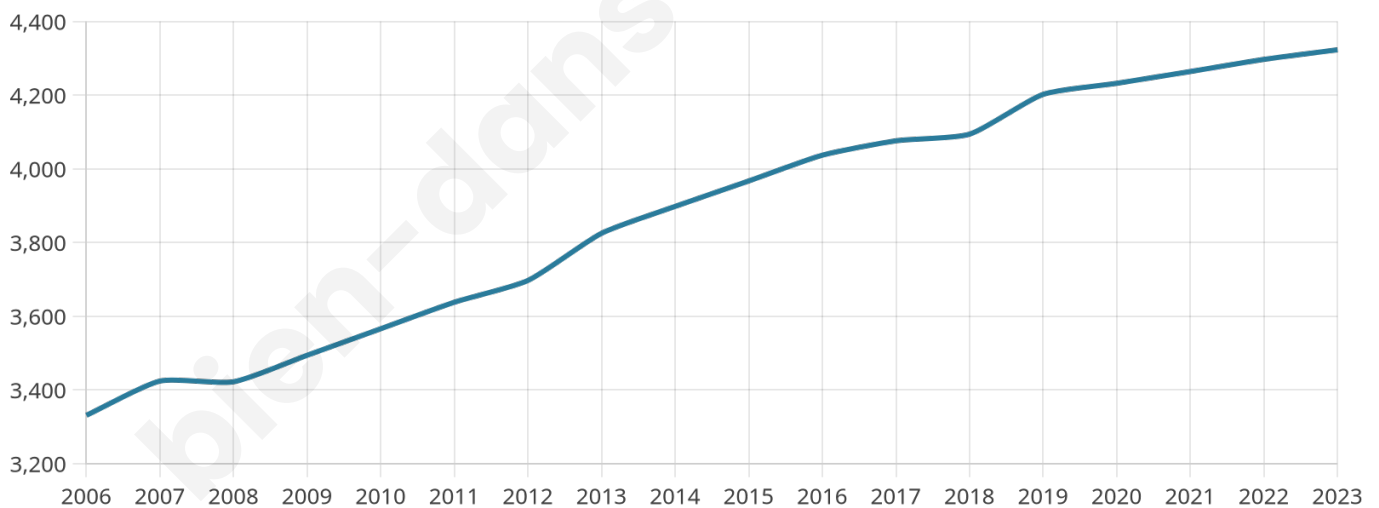

4 323

Age moyen

41 ans

Pop active

50.3%

Taux chômage

4.5%

Pop densité

180 h/km²

Revenu moyen

26 140 €/an

Evolution du nombre d'habitants

Sources : Institut national de la statistique et des études économiques (insee) selon Les dernières parutions officielles de 2024 portant sur les années 2020, 2021 et 2022.