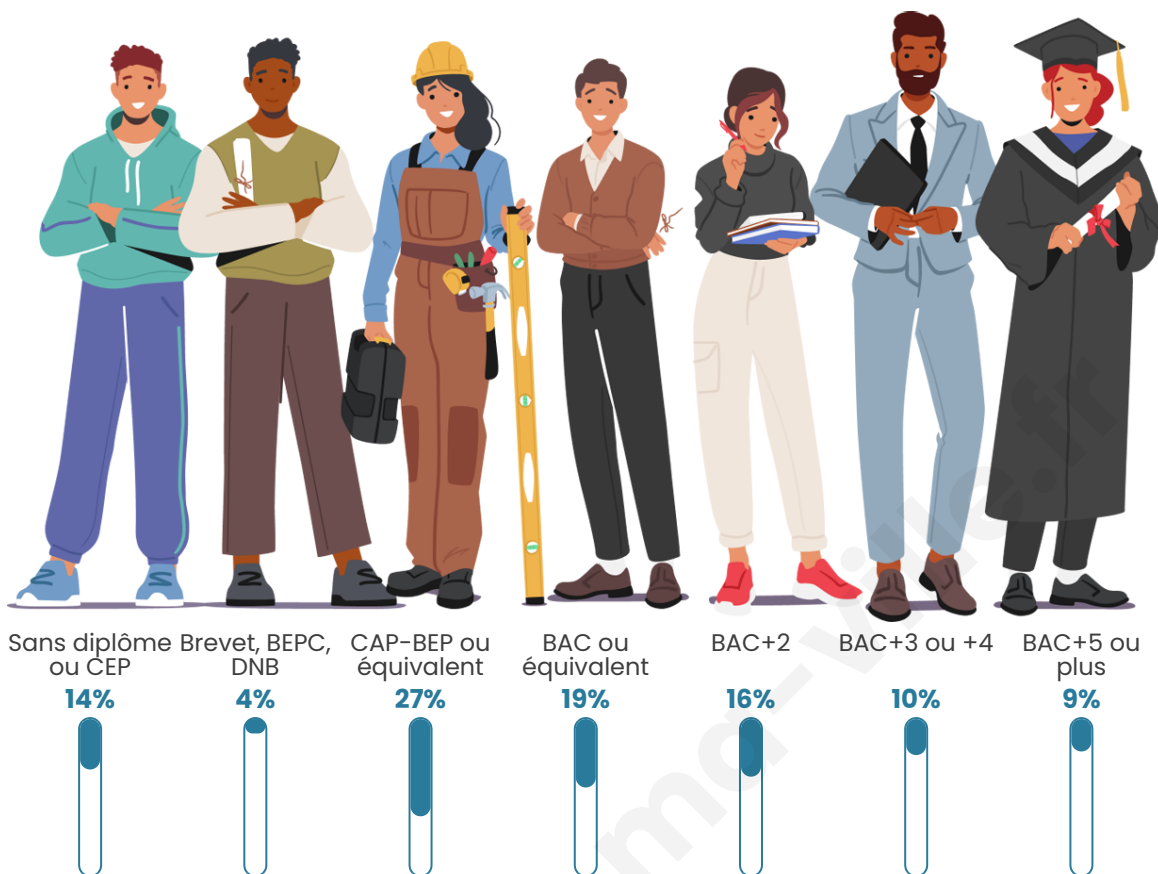

Tranche d'âge

Activité professionnelle

Niveau de diplôme

Composition des ménages

Profils électoraux

Premier tour

	Marine LE PEN	29.80 %
	Emmanuel MACRON	26.95 %
	Jean-Luc MÉLENCHON	13.49 %
	Éric ZEMMOUR	8.59 %
	Valérie PÉCRESSE	5.30 %
	Yannick JADOT	3.92 %
	Jean LASSALLE	3.09 %
	Nicolas DUPONT-AIGNAN	2.97 %
	Fabien ROUSSEL	2.57 %
	Anne HIDALGO	2.22 %
	Philippe POUTOU	0.63 %
	Nathalie ARTHAUD	0.47 %