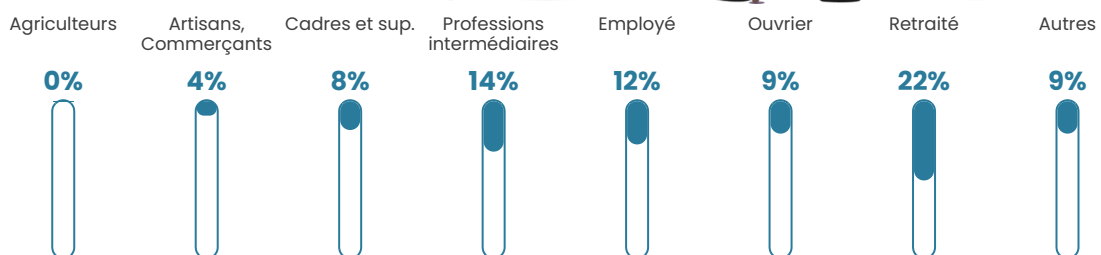

180 h/km²

Revenu moyen

26 140 €/an

Evolution du nombre d'habitants

Sources : Institut national de la statistique et des études économiques (insee) selon Les dernières parutions officielles de 2024 portant sur les années 2020, 2021 et 2022.

Tranche d'âge

Activité professionnelle

Niveau de diplôme

Composition des ménages

Profils électoraux

Premier tour

	Marine LE PEN	29.80 %
	Emmanuel MACRON	26.95 %
	Jean-Luc MÉLENCHON	13.49 %
	Éric ZEMMOUR	8.59 %
	Valérie PÉCRESSE	5.30 %
	Yannick JADOT	3.92 %
	Jean LASSALLE	3.09 %
	Nicolas DUPONT-AIGNAN	2.97 %
	Fabien ROUSSEL	2.57 %
	Anne HIDALGO	2.22 %
	Philippe POUTOU	0.63 %
	Nathalie ARTHAUD	0.47 %