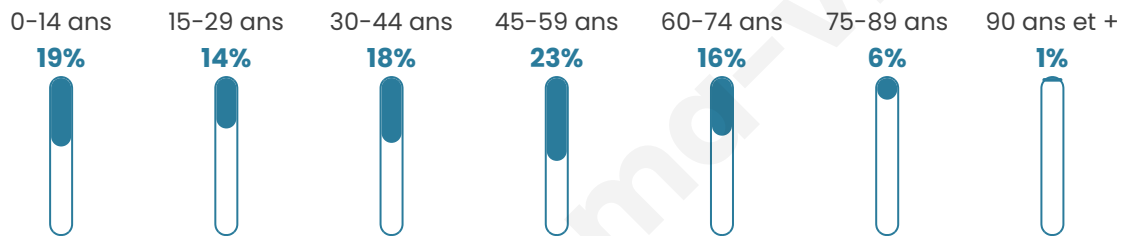

4 323

Age moyen

41 ans

Pop active

50.3%

Taux chômage

4.5%

Pop densité

180 h/km²

Revenu moyen

26 140 €/an

Evolution du nombre d'habitants

Sources : Institut national de la statistique et des études économiques (insee) selon Les dernières parutions officielles de 2024 portant sur les années 2020, 2021 et 2022.

Tranche d'âge

Activité professionnelle

Niveau de diplôme

Composition des ménages

Profils électoraux

Premier tour

	Marine LE PEN	29.80 %
	Emmanuel MACRON	26.95 %
	Jean-Luc MÉLENCHON	13.49 %
	Éric ZEMMOUR	8.59 %
	Valérie PÉCRESSE	5.30 %
	Yannick JADOT	3.92 %
	Jean LASSALLE	3.09 %
	Nicolas DUPONT-AIGNAN	2.97 %
	Fabien ROUSSEL	2.57 %
	Anne HIDALGO	2.22 %
	Philippe POUTOU	0.63 %
	Nathalie ARTHAUD	0.47 %

3 306 inscrits

Participation : 78.28%

Votes blancs : 2.01%

Votes nuls : 0.35%

Second tour

	Emmanuel MACRON	51,58 %
	Marine LE PEN	48,42 %

3 309 inscrits

Participation : 76.4%