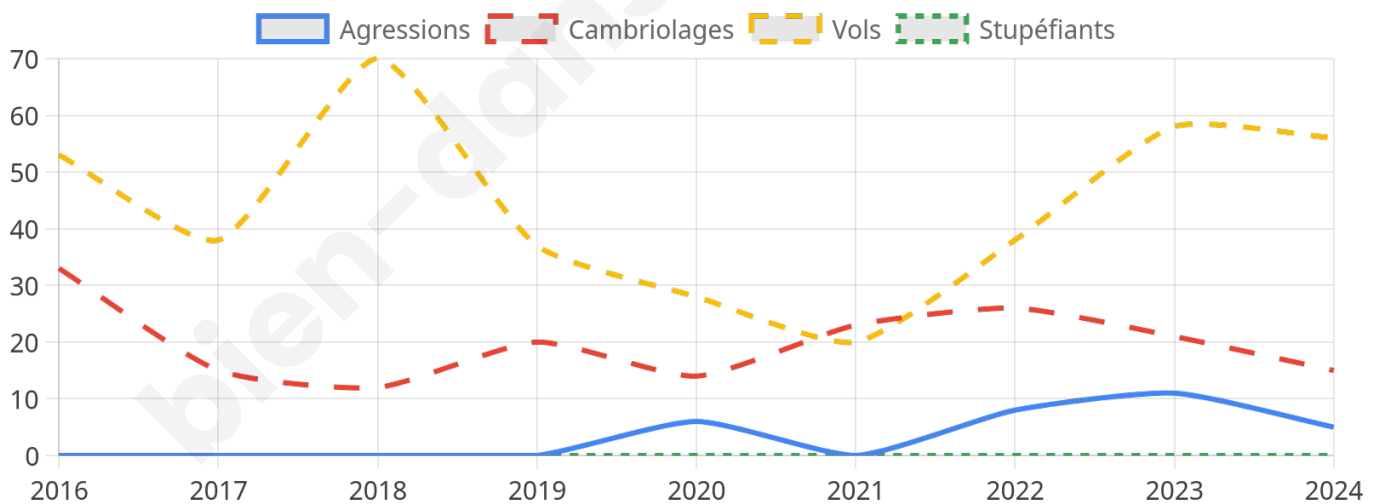

3 306 inscrits

Participation : 78.28%

Votes blancs : 2.01%

Votes nuls : 0.35%

Second tour

	Emmanuel MACRON	51,58 %
	Marine LE PEN	48,42 %

3 309 inscrits

Participation : 76.4%

Votes blancs : 5.81%

Votes nuls : 1.38%

Sécurité

Agressions physiques / sexuelles

5

Cambriolages

15

Vols / dégradations

56

Stupéfiants

0

Evolution du nombre d'infractions

Pour comparer

(en proportion du nombre d'habitants)

Ville Département Région

Sources : Bases statistiques communale, départementale et régionale de la délinquance enregistrée par la police et la gendarmerie nationales selon les dernières parutions officielles de 2025 portant sur l'année 2024 ([data.gouv](https://data.gouv.fr)).