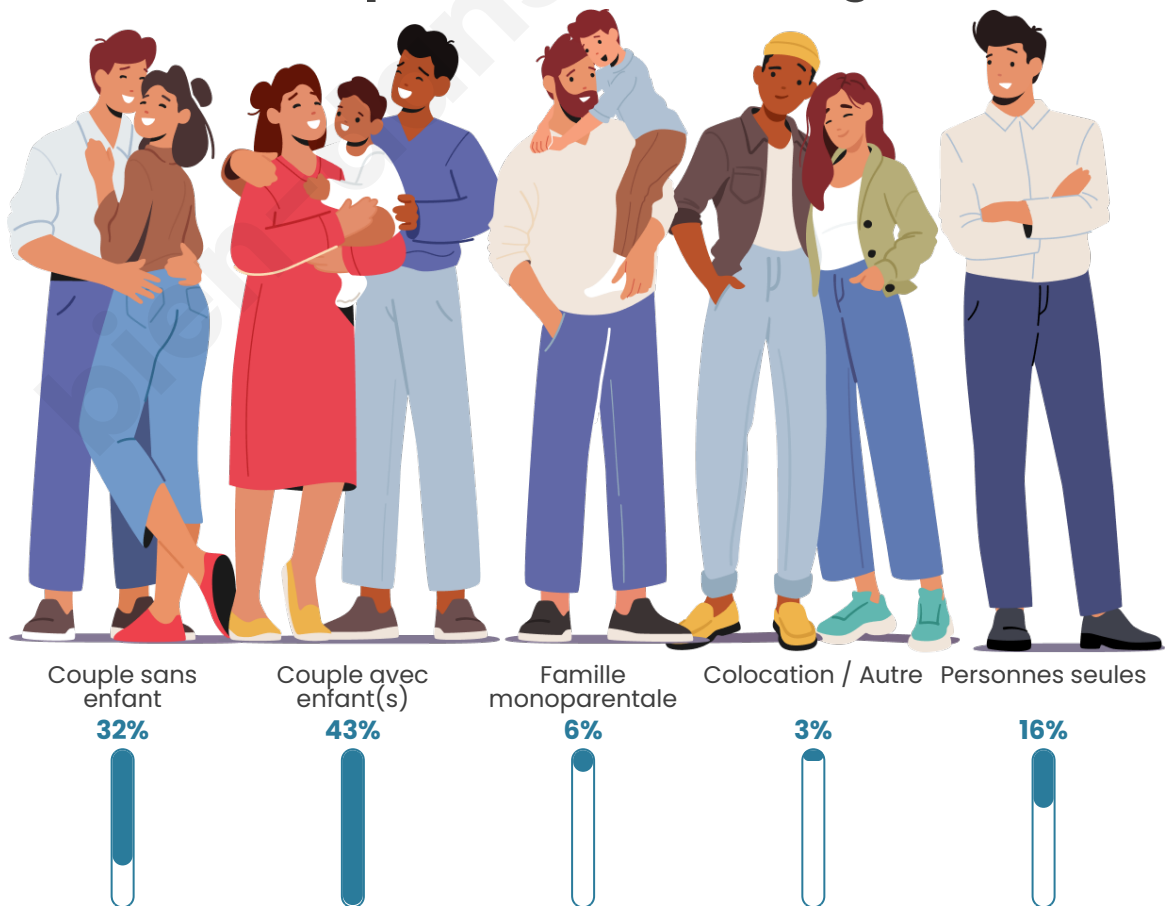

Tranche d'âge

Activité professionnelle

Niveau de diplôme

Composition des ménages

Profils électoraux

Premier tour

	Marine LE PEN	44.00 %
	Emmanuel MACRON	18.59 %
	Jean-Luc MÉLENCHON	14.63 %
	Éric ZEMMOUR	4.93 %
	Jean LASSALLE	3.61 %
	Valérie PÉCRESSÉ	2.93 %
	Nicolas DUPONT-AIGNAN	2.81 %
	Fabien ROUSSEL	2.70 %
	Yannick JADOT	2.41 %
	Anne HIDALGO	1.66 %
	Philippe POUTOU	1.43 %
	Nathalie ARTHAUD	0.29 %