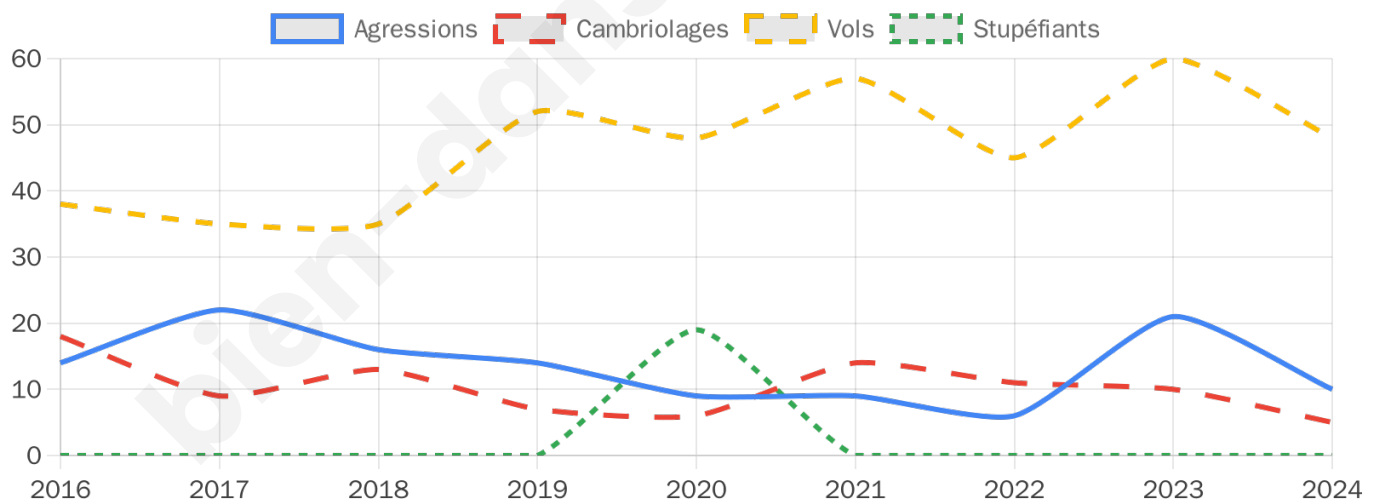

Sécurité

Agressions physiques / sexuelles

10

Cambriolages

5

Vols / dégradations

48

Stupéfiants

0

Evolution du nombre d'infractions