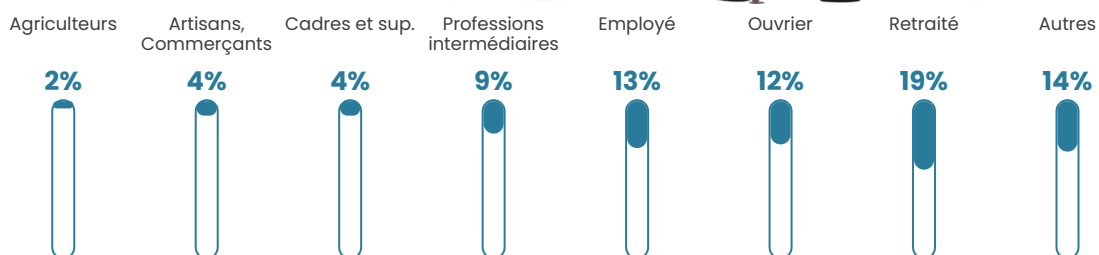

109 h/km²

Revenu moyen

21 900 €/an

Evolution du nombre d'habitants

Sources : Institut national de la statistique et des études économiques (insee) selon Les dernières parutions officielles de 2024 portant sur les années 2020, 2021 et 2022.

Tranche d'âge

Activité professionnelle

Niveau de diplôme

Composition des ménages

Profils électoraux

Premier tour

	Marine LE PEN	44.00 %
	Emmanuel MACRON	18.59 %
	Jean-Luc MÉLENCHON	14.63 %
	Éric ZEMMOUR	4.93 %
	Jean LASSALLE	3.61 %
	Valérie PÉCRESSÉ	2.93 %
	Nicolas DUPONT-AIGNAN	2.81 %
	Fabien ROUSSEL	2.70 %
	Yannick JADOT	2.41 %
	Anne HIDALGO	1.66 %
	Philippe POUTOU	1.43 %
	Nathalie ARTHAUD	0.29 %