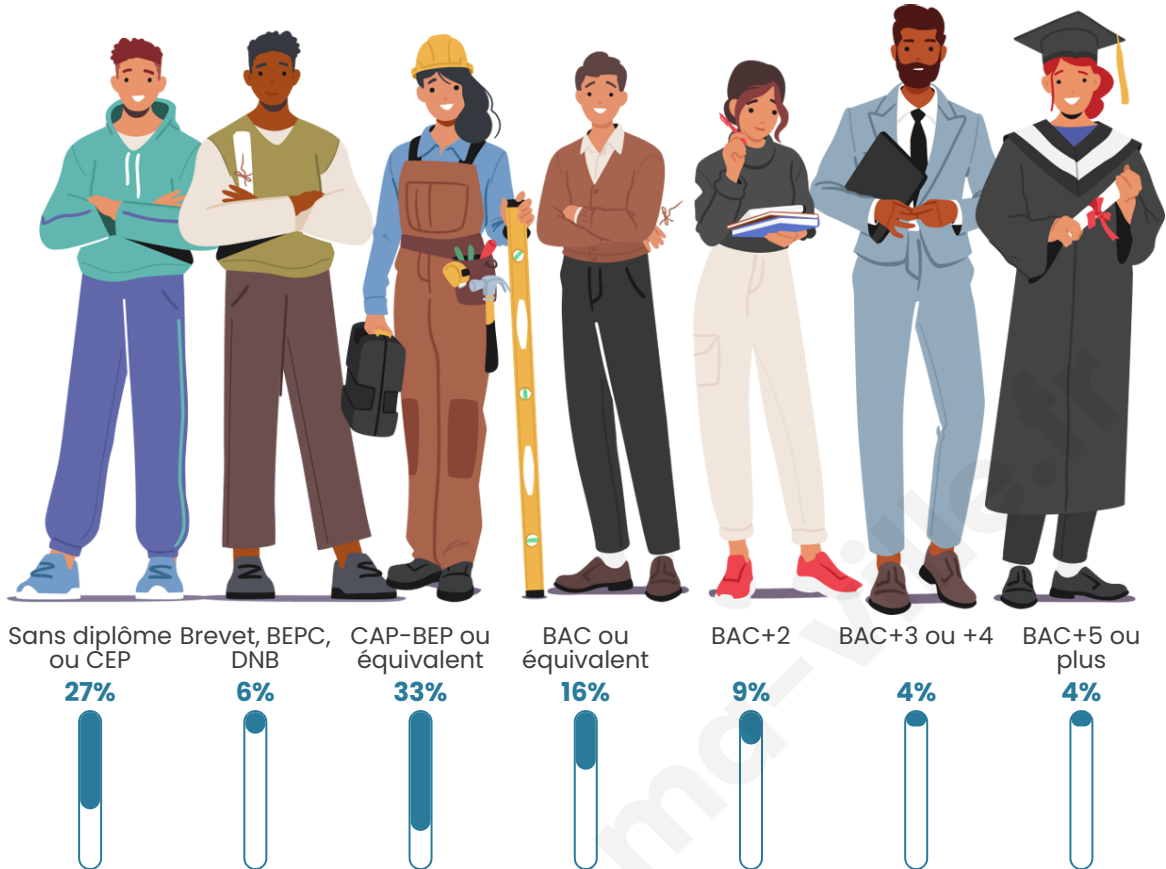

Tranche d'âge

Activité professionnelle

Niveau de diplôme

Composition des ménages

Profils électoraux

Premier tour

	Marine LE PEN	44.00 %
	Emmanuel MACRON	18.59 %
	Jean-Luc MÉLENCHON	14.63 %
	Éric ZEMMOUR	4.93 %
	Jean LASSALLE	3.61 %
	Valérie PÉCRESSÉ	2.93 %
	Nicolas DUPONT-AIGNAN	2.81 %
	Fabien ROUSSEL	2.70 %
	Yannick JADOT	2.41 %
	Anne HIDALGO	1.66 %
	Philippe POUTOU	1.43 %
	Nathalie ARTHAUD	0.29 %