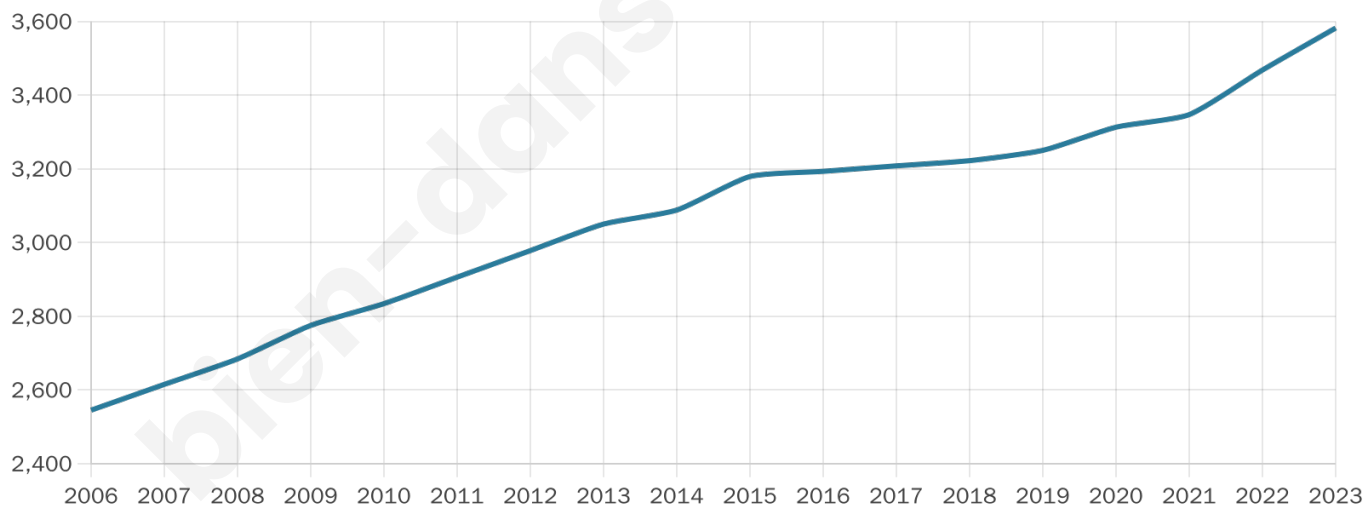

3 582

Age moyen

40 ans

Pop active

42%

Taux chômage

9.3%

Pop densité

109 h/km²

Revenu moyen

21 900 €/an

Evolution du nombre d'habitants

Sources : Institut national de la statistique et des études économiques (insee) selon Les dernières parutions officielles de 2024 portant sur les années 2020, 2021 et 2022.