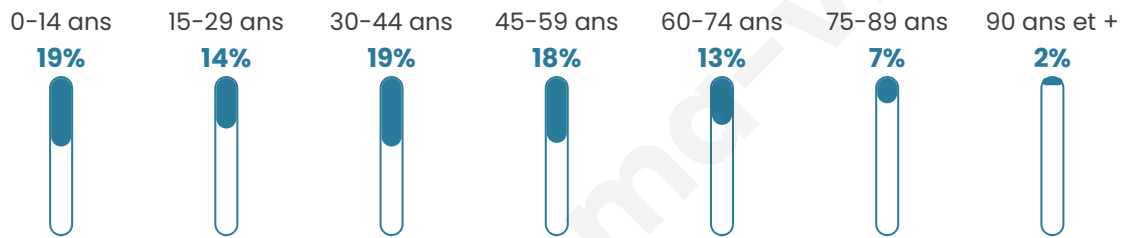

3 582

Age moyen

40 ans

Pop active

42%

Taux chômage

9.3%

Pop densité

109 h/km²

Revenu moyen

21 900 €/an

Evolution du nombre d'habitants

Sources : Institut national de la statistique et des études économiques (insee) selon Les dernières parutions officielles de 2024 portant sur les années 2020, 2021 et 2022.

Tranche d'âge

Activité professionnelle

Niveau de diplôme

Composition des ménages

Profils électoraux

Premier tour

	Marine LE PEN	44.00 %
	Emmanuel MACRON	18.59 %
	Jean-Luc MÉLENCHON	14.63 %
	Éric ZEMMOUR	4.93 %
	Jean LASSALLE	3.61 %
	Valérie PÉCRESSÉ	2.93 %
	Nicolas DUPONT-AIGNAN	2.81 %
	Fabien ROUSSEL	2.70 %
	Yannick JADOT	2.41 %
	Anne HIDALGO	1.66 %
	Philippe POUTOU	1.43 %
	Nathalie ARTHAUD	0.29 %

2 279 inscrits

Participation : 78.06%

Votes blancs : 1.07%

Votes nuls : 0.96%

Second tour

	Emmanuel MACRON	35,75 %
	Marine LE PEN	64,25 %

2 283 inscrits

Participation : 76.78%