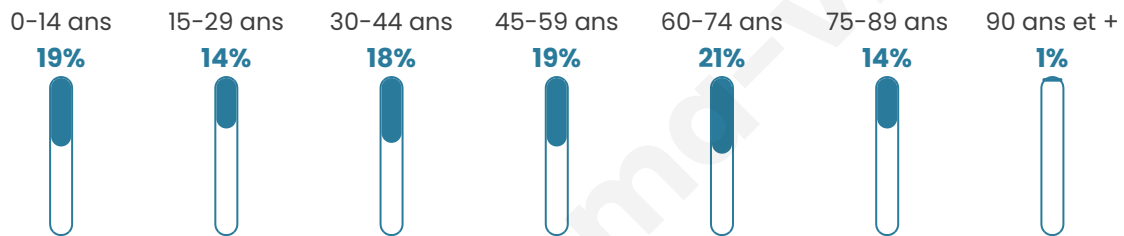

Taux chômage

8.1%

Pop densité

9 h/km²

Revenu moyen

22 120 €/an

Evolution du nombre d'habitants

Sources : Institut national de la statistique et des études économiques (insee) selon Les dernières parutions officielles de 2024 portant sur les années 2020, 2021 et 2022.

Tranche d'âge

Activité professionnelle

Niveau de diplôme

Composition des ménages

Profils électoraux

Premier tour

	Marine LE PEN	23.32 %
	Jean-Luc MÉLENCHON	15.70 %
	Valérie PÉCRESSÉ	14.35 %
	Emmanuel MACRON	13.90 %
	Éric ZEMMOUR	12.56 %
	Jean LASSALLE	5.38 %
	Fabien ROUSSEL	4.93 %
	Yannick JADOT	4.04 %
	Anne HIDALGO	2.24 %
	Nicolas DUPONT-AIGNAN	2.24 %
	Philippe POUTOU	0.90 %
	Nathalie ARTHAUD	0.45 %

293 inscrits

Participation : 78.16%

Votes blancs : 2.18%

Votes nuls : 0.44%

Second tour

	Emmanuel MACRON	37,88 %
	Marine LE PEN	62,12 %

293 inscrits

Participation : 78.16%