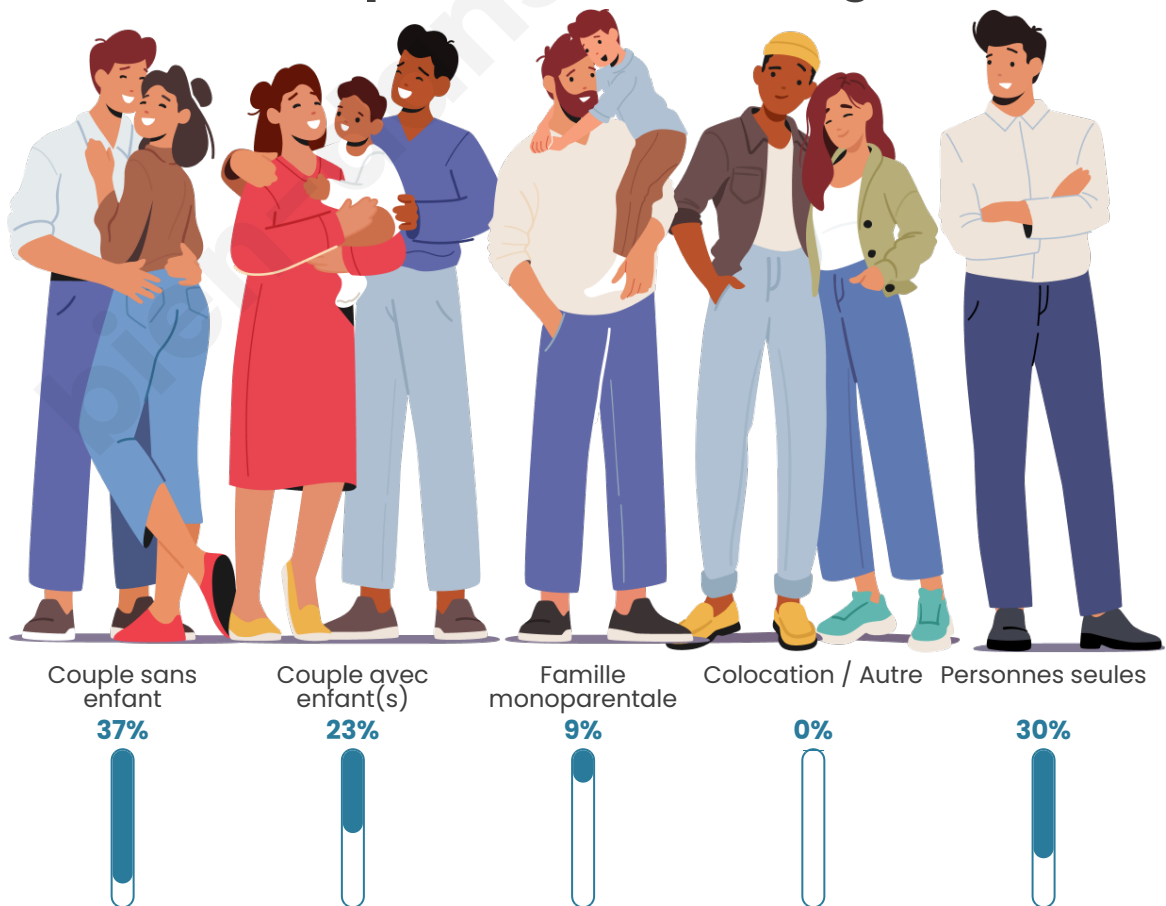

Tranche d'âge

Activité professionnelle

Niveau de diplôme

Composition des ménages

Profils électoraux

Premier tour

	Marine LE PEN	23.32 %
	Jean-Luc MÉLENCHON	15.70 %
	Valérie PÉCRESSÉ	14.35 %
	Emmanuel MACRON	13.90 %
	Éric ZEMMOUR	12.56 %
	Jean LASSALLE	5.38 %
	Fabien ROUSSEL	4.93 %
	Yannick JADOT	4.04 %
	Anne HIDALGO	2.24 %
	Nicolas DUPONT-AIGNAN	2.24 %
	Philippe POUTOU	0.90 %
	Nathalie ARTHAUD	0.45 %