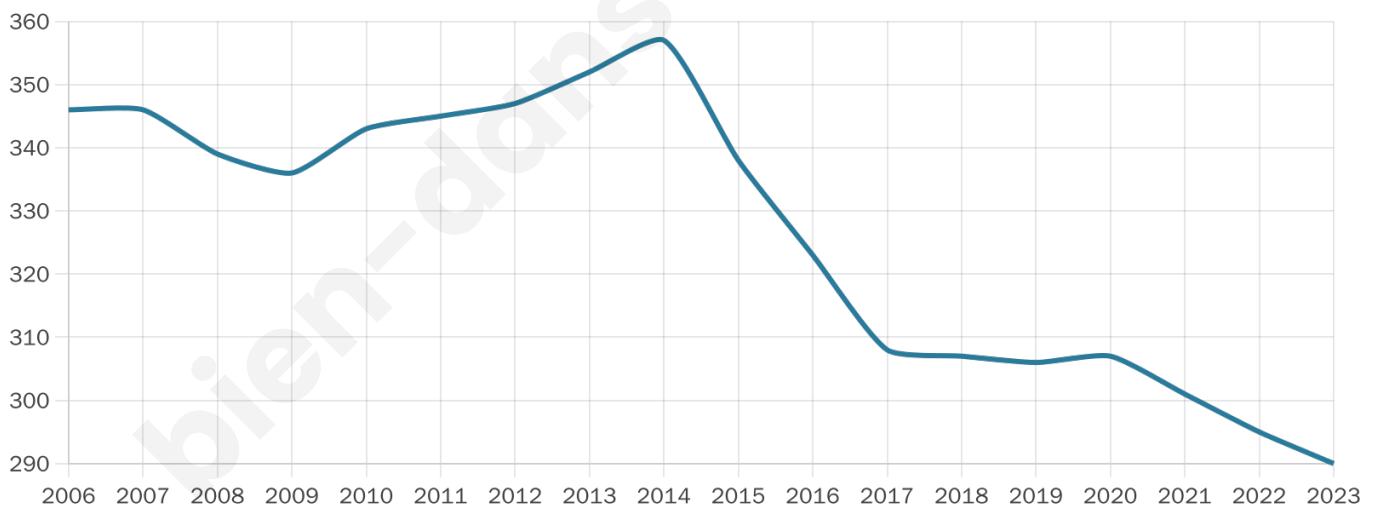

**MÉTROPOLE
NICE CÔTE D'AZUR**

Statistiques sur la population

Nombre d'habitants

290

Age moyen

45 ans

Pop active

46.6%

Taux chômage

8.1%

Pop densité

9 h/km²

Revenu moyen

22 120 €/an

Evolution du nombre d'habitants

Sources : Institut national de la statistique et des études économiques (insee) selon Les dernières parutions officielles de 2024 portant sur les années 2020, 2021 et 2022.

Tranche d'âge

Activité professionnelle

Niveau de diplôme

Composition des ménages

Profils électoraux

Premier tour

	Marine LE PEN	23.32 %
	Jean-Luc MÉLENCHON	15.70 %
	Valérie PÉCRESSÉ	14.35 %
	Emmanuel MACRON	13.90 %
	Éric ZEMMOUR	12.56 %
	Jean LASSALLE	5.38 %
	Fabien ROUSSEL	4.93 %
	Yannick JADOT	4.04 %
	Anne HIDALGO	2.24 %
	Nicolas DUPONT-AIGNAN	2.24 %
	Philippe POUTOU	0.90 %
	Nathalie ARTHAUD	0.45 %