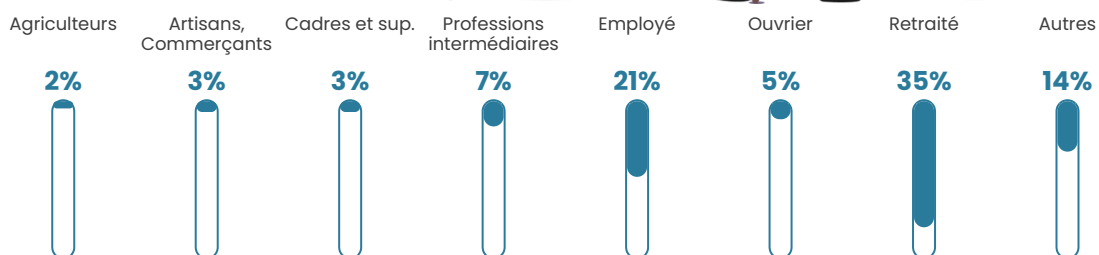

Taux chômage

8.1%

Pop densité

9 h/km²

Revenu moyen

22 120 €/an

Evolution du nombre d'habitants

Sources : Institut national de la statistique et des études économiques (insee) selon Les dernières parutions officielles de 2024 portant sur les années 2020, 2021 et 2022.

Tranche d'âge

Activité professionnelle

Niveau de diplôme

Composition des ménages

Profils électoraux

Premier tour

	Marine LE PEN	23.32 %
	Jean-Luc MÉLENCHON	15.70 %
	Valérie PÉCRESSÉ	14.35 %
	Emmanuel MACRON	13.90 %
	Éric ZEMMOUR	12.56 %
	Jean LASSALLE	5.38 %
	Fabien ROUSSEL	4.93 %
	Yannick JADOT	4.04 %
	Anne HIDALGO	2.24 %
	Nicolas DUPONT-AIGNAN	2.24 %
	Philippe POUTOU	0.90 %
	Nathalie ARTHAUD	0.45 %