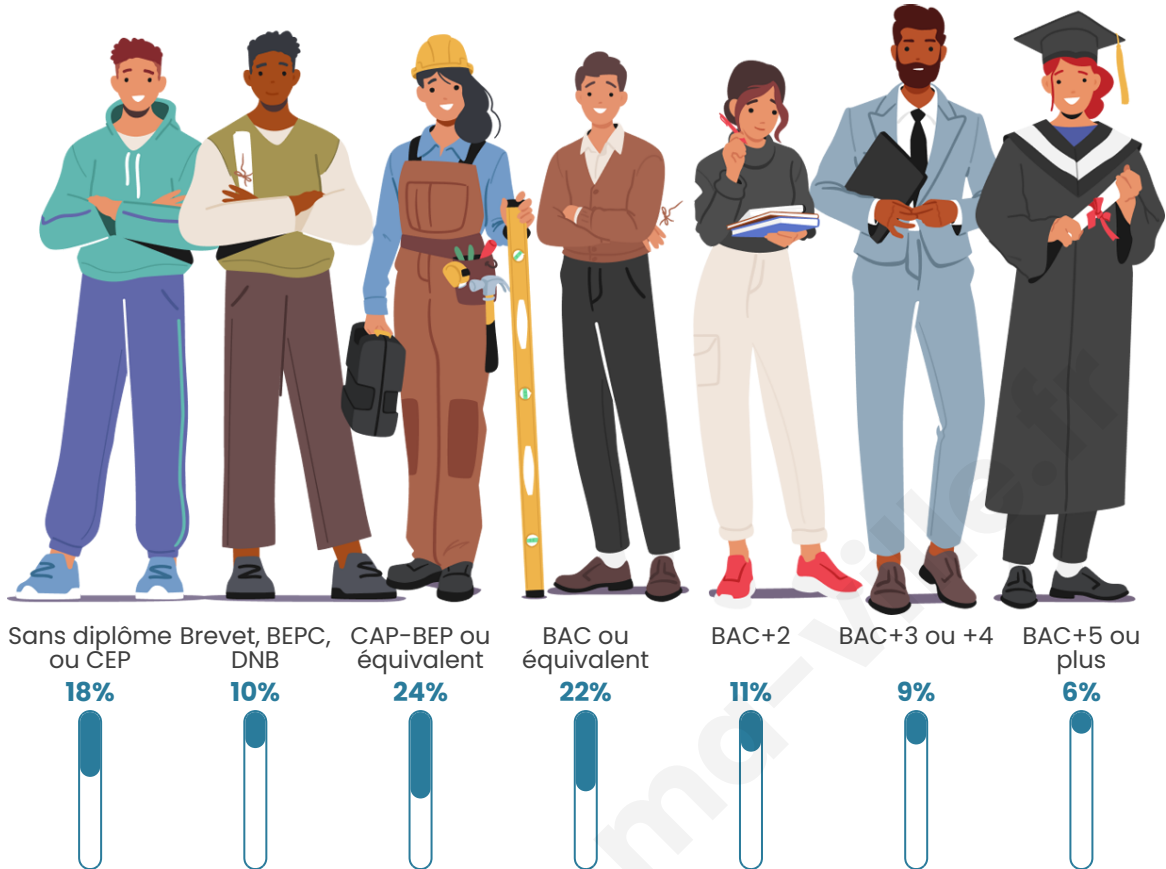

Taux chômage

8.1%

Pop densité

9 h/km²

Revenu moyen

22 120 €/an

Evolution du nombre d'habitants

Sources : Institut national de la statistique et des études économiques (insee) selon Les dernières parutions officielles de 2024 portant sur les années 2020, 2021 et 2022.

Tranche d'âge

Activité professionnelle

Niveau de diplôme

Composition des ménages

Profils électoraux

Premier tour

	Marine LE PEN	23.32 %
	Jean-Luc MÉLENCHON	15.70 %
	Valérie PÉCRESSÉ	14.35 %
	Emmanuel MACRON	13.90 %
	Éric ZEMMOUR	12.56 %
	Jean LASSALLE	5.38 %
	Fabien ROUSSEL	4.93 %
	Yannick JADOT	4.04 %
	Anne HIDALGO	2.24 %
	Nicolas DUPONT-AIGNAN	2.24 %
	Philippe POUTOU	0.90 %
	Nathalie ARTHAUD	0.45 %