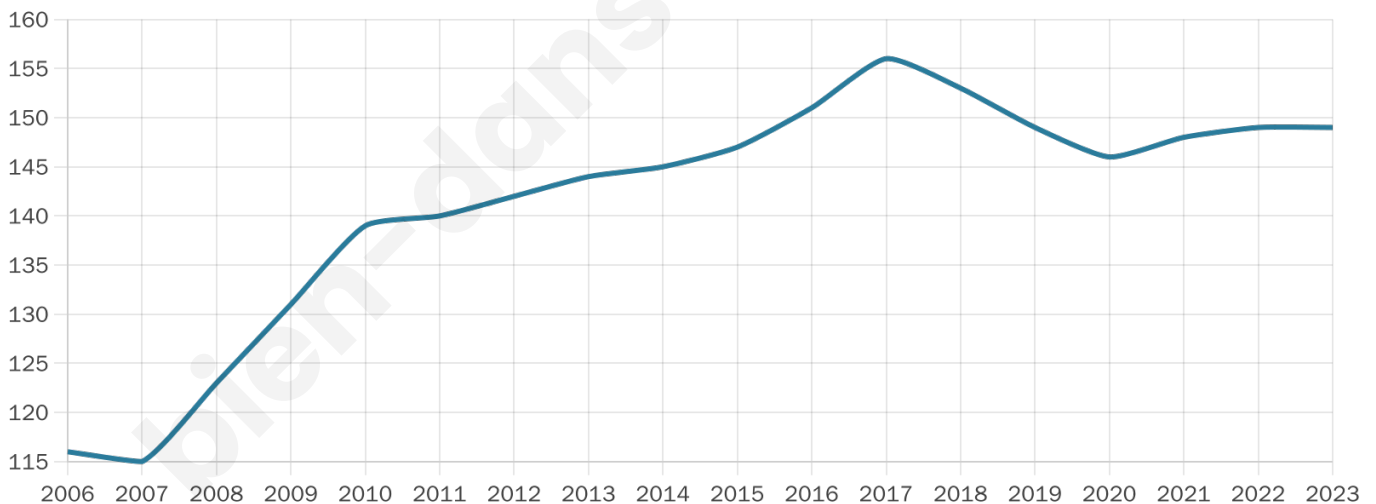

149

Age moyen

48 ans

Pop active

37.6%

Taux chômage

2.7%

Pop densité

17 h/km²

Revenu moyen

21 040 €/an

Evolution du nombre d'habitants

Sources : Institut national de la statistique et des études économiques (insee) selon Les dernières parutions officielles de 2024 portant sur les années 2020, 2021 et 2022.

Tranche d'âge

Activité professionnelle

Niveau de diplôme

Composition des ménages

Profils électoraux

Premier tour

Marine LE PEN 36.04 %

Emmanuel
MACRON 17.12 %