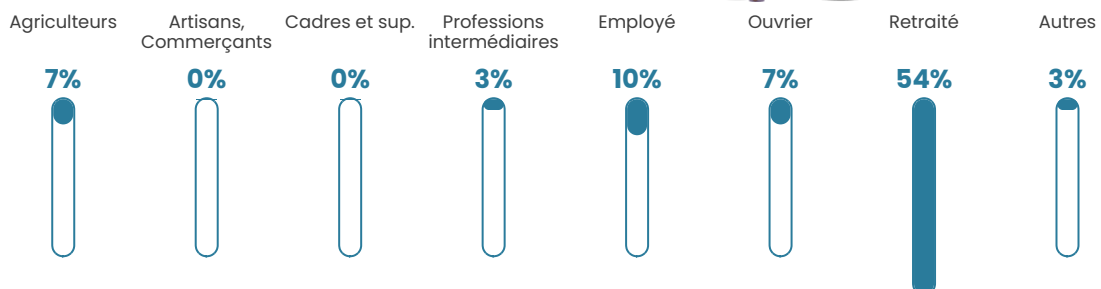

149

Age moyen

48 ans

Pop active

37.6%

Taux chômage

2.7%

Pop densité

17 h/km²

Revenu moyen

21 040 €/an

Evolution du nombre d'habitants

Sources : Institut national de la statistique et des études économiques (insee) selon Les dernières parutions officielles de 2024 portant sur les années 2020, 2021 et 2022.

Tranche d'âge

Activité professionnelle

Niveau de diplôme

Composition des ménages

Profils électoraux

Premier tour

Marine LE PEN 36.04 %

Emmanuel
MACRON 17.12 %