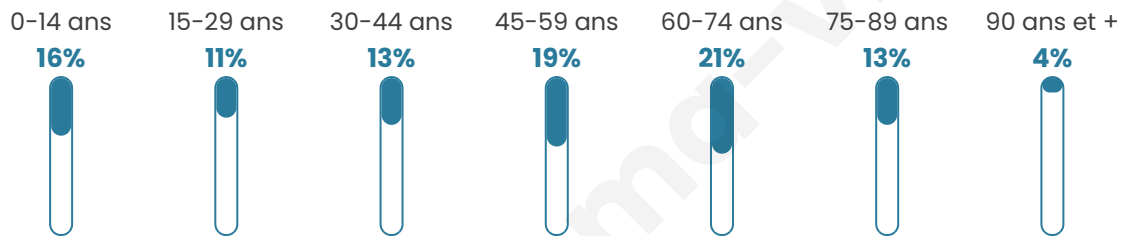

149

Age moyen

48 ans

Pop active

37.6%

Taux chômage

2.7%

Pop densité

17 h/km²

Revenu moyen

21 040 €/an

Evolution du nombre d'habitants

Sources : Institut national de la statistique et des études économiques (insee) selon Les dernières parutions officielles de 2024 portant sur les années 2020, 2021 et 2022.

Tranche d'âge

Activité professionnelle

Niveau de diplôme

Composition des ménages

Profils électoraux

Premier tour

Marine LE PEN 36.04 %

Emmanuel
MACRON 17.12 %