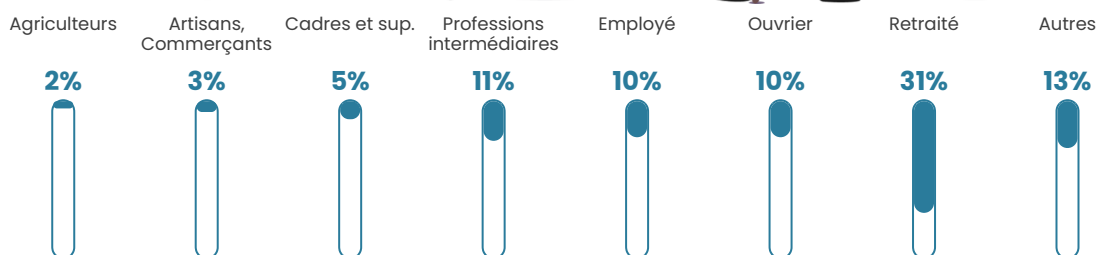

Pop densité

36 h/km²

Revenu moyen

21 340 €/an

Evolution du nombre d'habitants

Sources : Institut national de la statistique et des études économiques (insee) selon Les dernières parutions officielles de 2024 portant sur les années 2020, 2021 et 2022.

Tranche d'âge

Activité professionnelle

Niveau de diplôme

Composition des ménages

Profils électoraux

Premier tour

	Marine LE PEN	23.18 %
	Emmanuel MACRON	21.67 %
	Jean-Luc MÉLENCHON	20.45 %
	Valérie PÉCRESSE	6.97 %
	Jean LASSALLE	5.45 %
	Éric ZEMMOUR	5.30 %
	Nicolas DUPONT-AIGNAN	4.70 %
	Yannick JADOT	4.55 %
	Fabien ROUSSEL	2.88 %
	Anne HIDALGO	2.88 %
	Philippe POUTOU	1.52 %
	Nathalie ARTHAUD	0.45 %