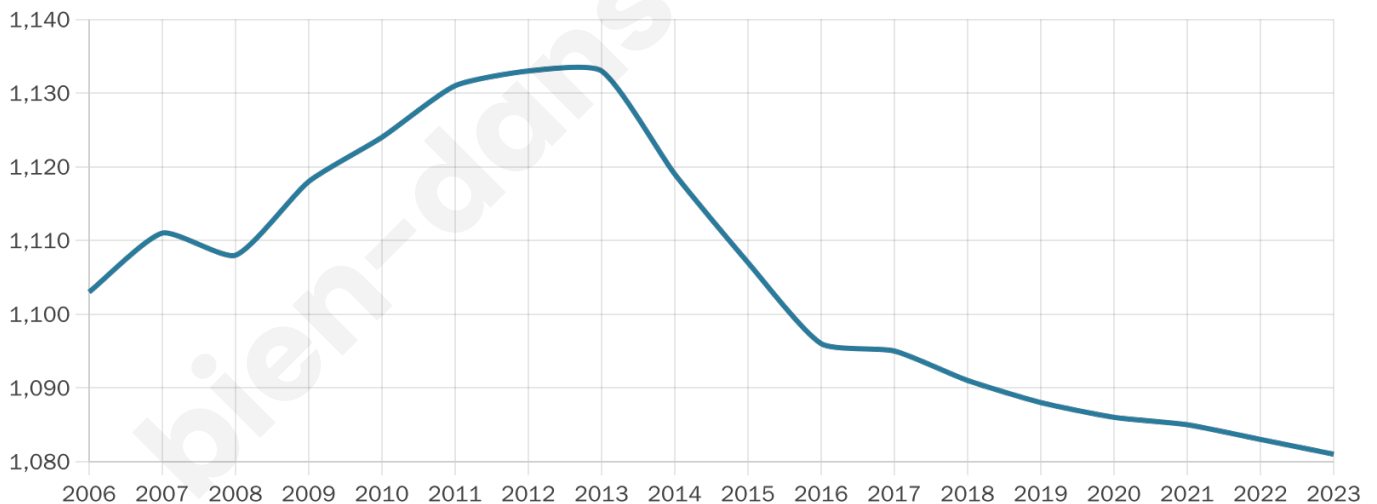

Nombre d'habitants

1 081

Age moyen

45 ans

Pop active

42.8%

Taux chômage

5.7%

Pop densité

36 h/km²

Revenu moyen

21 340 €/an

Evolution du nombre d'habitants

Sources : Institut national de la statistique et des études économiques (insee) selon Les dernières parutions officielles de 2024 portant sur les années 2020, 2021 et 2022.

Tranche d'âge

Activité professionnelle

Niveau de diplôme

Composition des ménages

Profils électoraux

Premier tour

	Marine LE PEN	23.18 %
	Emmanuel MACRON	21.67 %
	Jean-Luc MÉLENCHON	20.45 %
	Valérie PÉCRESSE	6.97 %
	Jean LASSALLE	5.45 %
	Éric ZEMMOUR	5.30 %
	Nicolas DUPONT-AIGNAN	4.70 %
	Yannick JADOT	4.55 %
	Fabien ROUSSEL	2.88 %
	Anne HIDALGO	2.88 %
	Philippe POUTOU	1.52 %
	Nathalie ARTHAUD	0.45 %