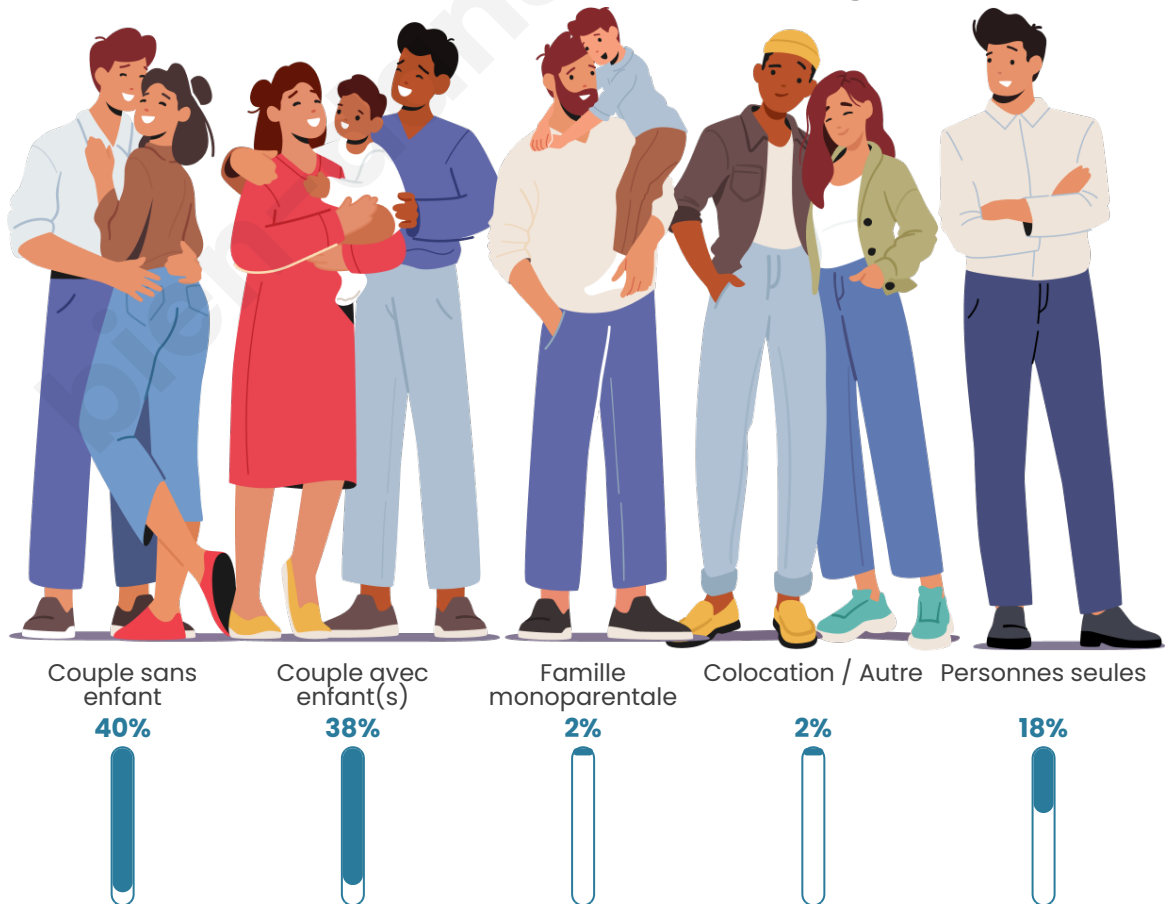

Nombre d'habitants

1 081

Age moyen

45 ans

Pop active

42.8%

Taux chômage

5.7%

Tranche d'âge

Activité professionnelle

Niveau de diplôme

Composition des ménages

Profils électoraux

Premier tour

	Marine LE PEN	23.18 %
	Emmanuel MACRON	21.67 %
	Jean-Luc MÉLENCHON	20.45 %
	Valérie PÉCRESSE	6.97 %
	Jean LASSALLE	5.45 %
	Éric ZEMMOUR	5.30 %
	Nicolas DUPONT-AIGNAN	4.70 %
	Yannick JADOT	4.55 %
	Fabien ROUSSEL	2.88 %
	Anne HIDALGO	2.88 %
	Philippe POUTOU	1.52 %
	Nathalie ARTHAUD	0.45 %