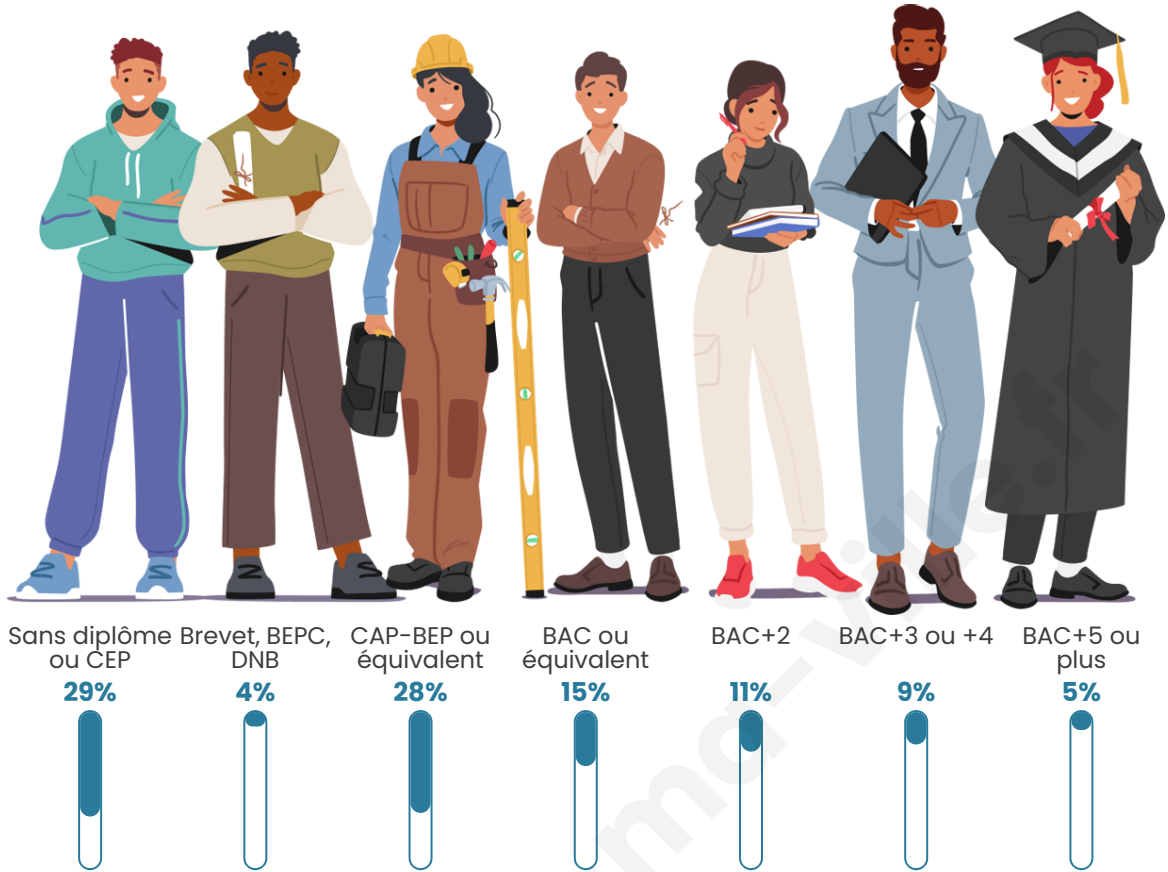

Nombre d'habitants

1 081

Age moyen

45 ans

Pop active

42.8%

Taux chômage

5.7%

Pop densité

36 h/km²

Revenu moyen

21 340 €/an

Evolution du nombre d'habitants

Sources : Institut national de la statistique et des études économiques (insee) selon Les dernières parutions officielles de 2024 portant sur les années 2020, 2021 et 2022.

Tranche d'âge

Activité professionnelle

Niveau de diplôme

Composition des ménages

Profils électoraux

Premier tour

	Marine LE PEN	23.18 %
	Emmanuel MACRON	21.67 %
	Jean-Luc MÉLENCHON	20.45 %
	Valérie PÉCRESSE	6.97 %
	Jean LASSALLE	5.45 %
	Éric ZEMMOUR	5.30 %
	Nicolas DUPONT-AIGNAN	4.70 %
	Yannick JADOT	4.55 %
	Fabien ROUSSEL	2.88 %
	Anne HIDALGO	2.88 %
	Philippe POUTOU	1.52 %
	Nathalie ARTHAUD	0.45 %