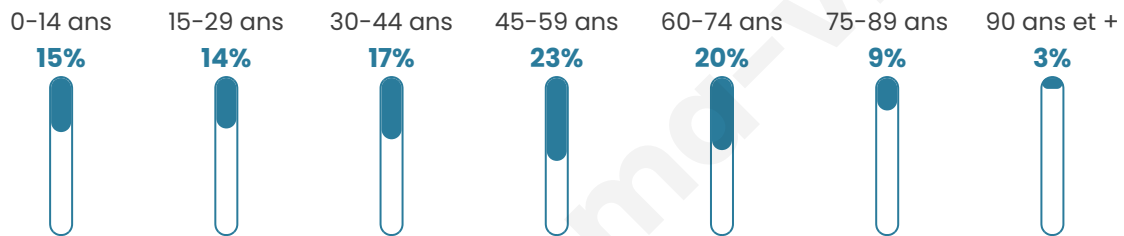

Nombre d'habitants

1 081

Age moyen

45 ans

Pop active

42.8%

Taux chômage

5.7%

Pop densité

36 h/km²

Revenu moyen

21 340 €/an

Evolution du nombre d'habitants

Sources : Institut national de la statistique et des études économiques (insee) selon Les dernières parutions officielles de 2024 portant sur les années 2020, 2021 et 2022.

Tranche d'âge

Activité professionnelle

Niveau de diplôme

Composition des ménages

Profils électoraux

Premier tour

	Marine LE PEN	23.18 %
	Emmanuel MACRON	21.67 %
	Jean-Luc MÉLENCHON	20.45 %
	Valérie PÉCRESSE	6.97 %
	Jean LASSALLE	5.45 %
	Éric ZEMMOUR	5.30 %
	Nicolas DUPONT-AIGNAN	4.70 %
	Yannick JADOT	4.55 %
	Fabien ROUSSEL	2.88 %
	Anne HIDALGO	2.88 %
	Philippe POUTOU	1.52 %
	Nathalie ARTHAUD	0.45 %