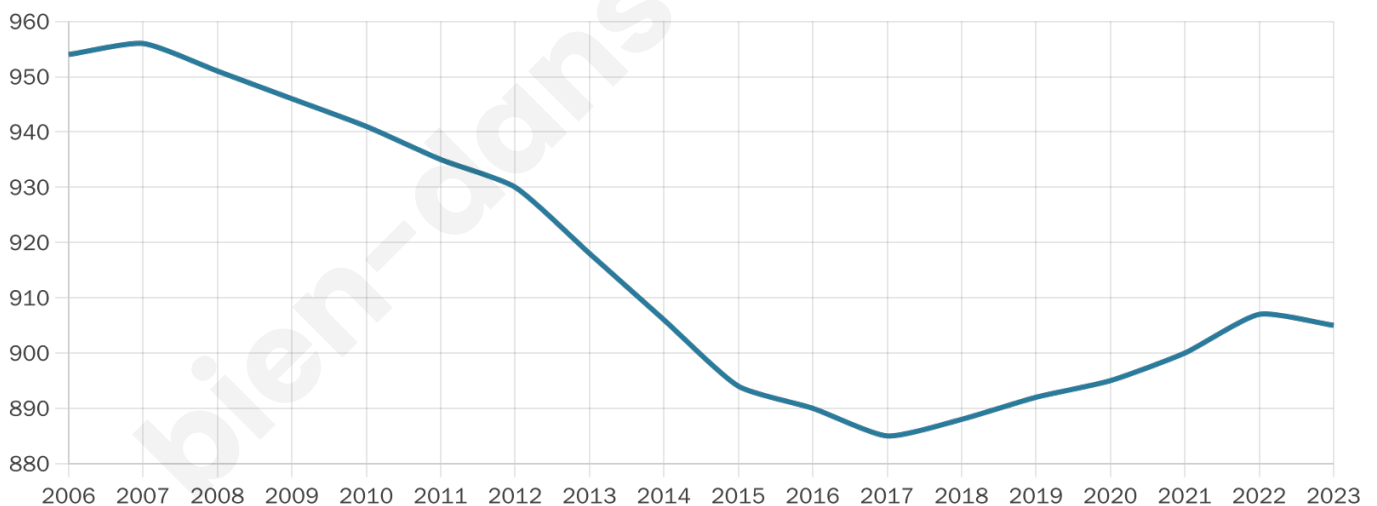

# Statistiques sur la population

Nombre d'habitants

**905**

Age moyen

**55 ans**

Pop active

**31.4%**

Taux chômage

**8.6%**

Pop densité

**30 h/km<sup>2</sup>**

Revenu moyen

**20 380 €/an**

## Evolution du nombre d'habitants

Sources : Institut national de la statistique et des études économiques (insee) selon Les dernières parutions officielles de 2024 portant sur les années 2020, 2021 et 2022.