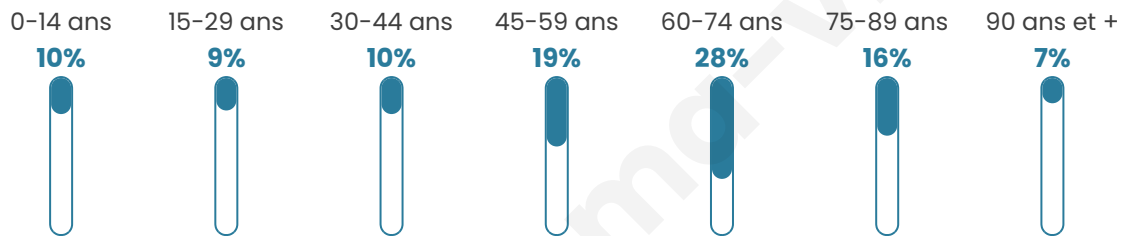

# Statistiques sur la population

Nombre d'habitants

**905**

Age moyen

**55 ans**

Pop active

**31.4%**

Taux chômage

**8.6%**

Pop densité

**30 h/km<sup>2</sup>**

Revenu moyen

**20 380 €/an**

## Evolution du nombre d'habitants

Sources : Institut national de la statistique et des études économiques (insee) selon Les dernières parutions officielles de 2024 portant sur les années 2020, 2021 et 2022.

## Tranche d'âge