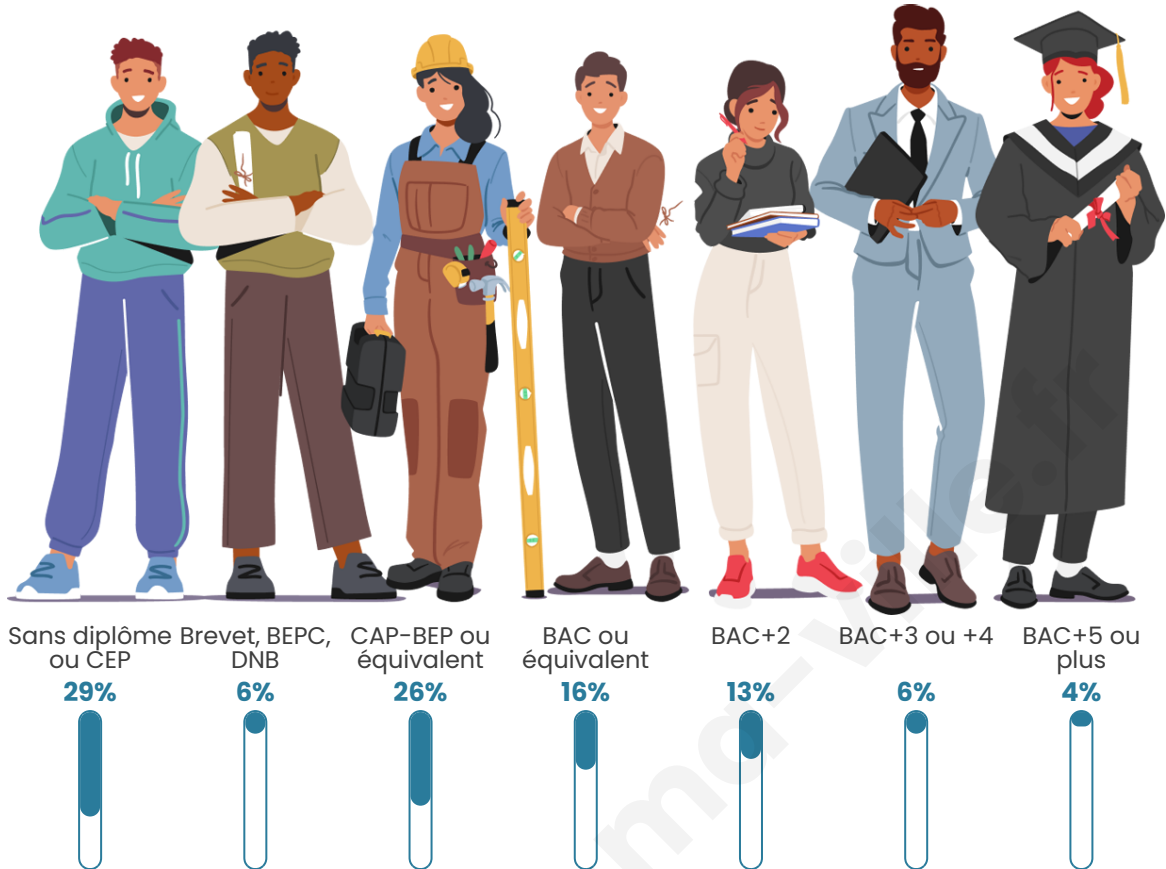

Tranche d'âge

Activité professionnelle

Niveau de diplôme

Composition des ménages

Profils électoraux

Premier tour

	Emmanuel MACRON	39.11 %
	Marine LE PEN	21.52 %
	Jean-Luc MÉLENCHON	14.70 %
	Valérie PÉCRESSÉ	5.38 %
	Éric ZEMMOUR	4.20 %
	Yannick JADOT	3.94 %
	Jean LASSALLE	3.15 %
	Fabien ROUSSEL	3.02 %
	Nicolas DUPONT- AIGNAN	2.23 %
	Anne HIDALGO	1.71 %
	Nathalie ARTHAUD	0.66 %
	Philippe POUTOU	0.39 %