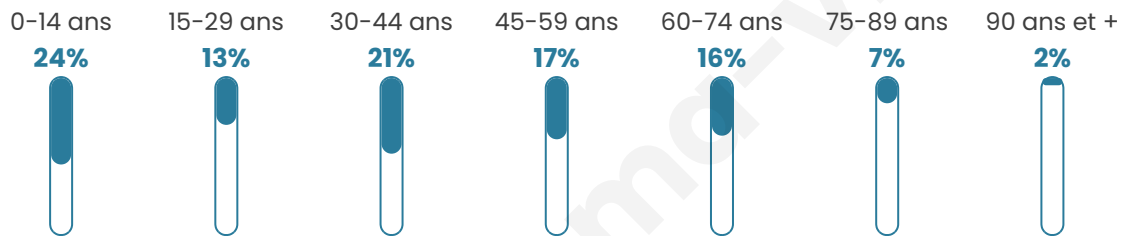

Age moyen

39 ans

Pop active

42.7%

Taux chômage

3.9%

Pop densité

87 h/km²

Revenu moyen

23 150 €/an

Evolution du nombre d'habitants

Sources : Institut national de la statistique et des études économiques (insee) selon Les dernières parutions officielles de 2024 portant sur les années 2020, 2021 et 2022.

Tranche d'âge

Activité professionnelle

Niveau de diplôme

Composition des ménages

Profils électoraux

Premier tour

	Emmanuel MACRON	39.11 %
	Marine LE PEN	21.52 %
	Jean-Luc MÉLENCHON	14.70 %
	Valérie PÉCRESSÉ	5.38 %
	Éric ZEMMOUR	4.20 %
	Yannick JADOT	3.94 %
	Jean LASSALLE	3.15 %
	Fabien ROUSSEL	3.02 %
	Nicolas DUPONT- AIGNAN	2.23 %
	Anne HIDALGO	1.71 %
	Nathalie ARTHAUD	0.66 %
	Philippe POUTOU	0.39 %

981 inscrits

Participation : 80.73%
Votes blancs : 2.40%
Votes nuls : 1.39%

Second tour

	Emmanuel MACRON	66,58 %
	Marine LE PEN	33,42 %

982 inscrits

Participation : 81.77%
Votes blancs : 5.73%
Votes nuls : 2.24%