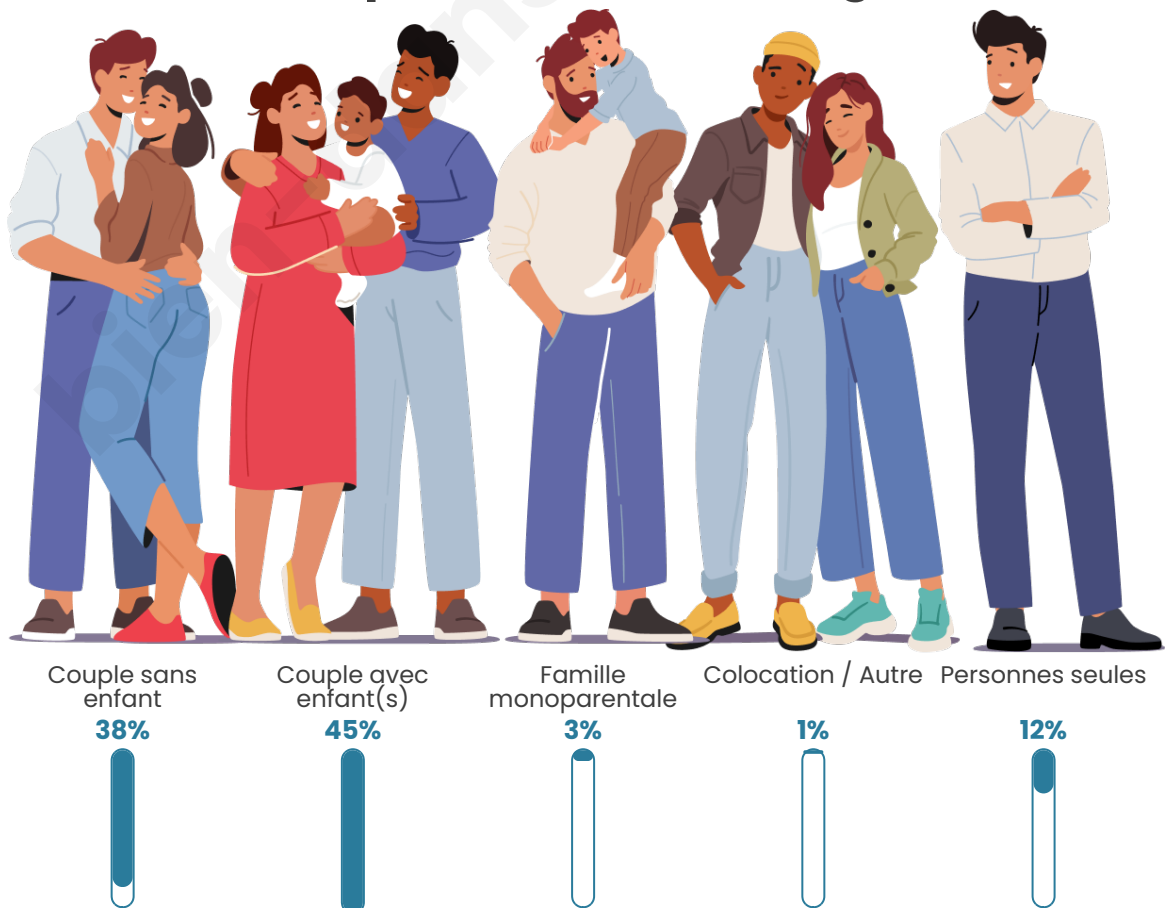

Tranche d'âge

Activité professionnelle

Niveau de diplôme

Composition des ménages

Profils électoraux

Premier tour

	Emmanuel MACRON	39.11 %
	Marine LE PEN	21.52 %
	Jean-Luc MÉLENCHON	14.70 %
	Valérie PÉCRESSÉ	5.38 %
	Éric ZEMMOUR	4.20 %
	Yannick JADOT	3.94 %
	Jean LASSALLE	3.15 %
	Fabien ROUSSEL	3.02 %
	Nicolas DUPONT- AIGNAN	2.23 %
	Anne HIDALGO	1.71 %
	Nathalie ARTHAUD	0.66 %
	Philippe POUTOU	0.39 %