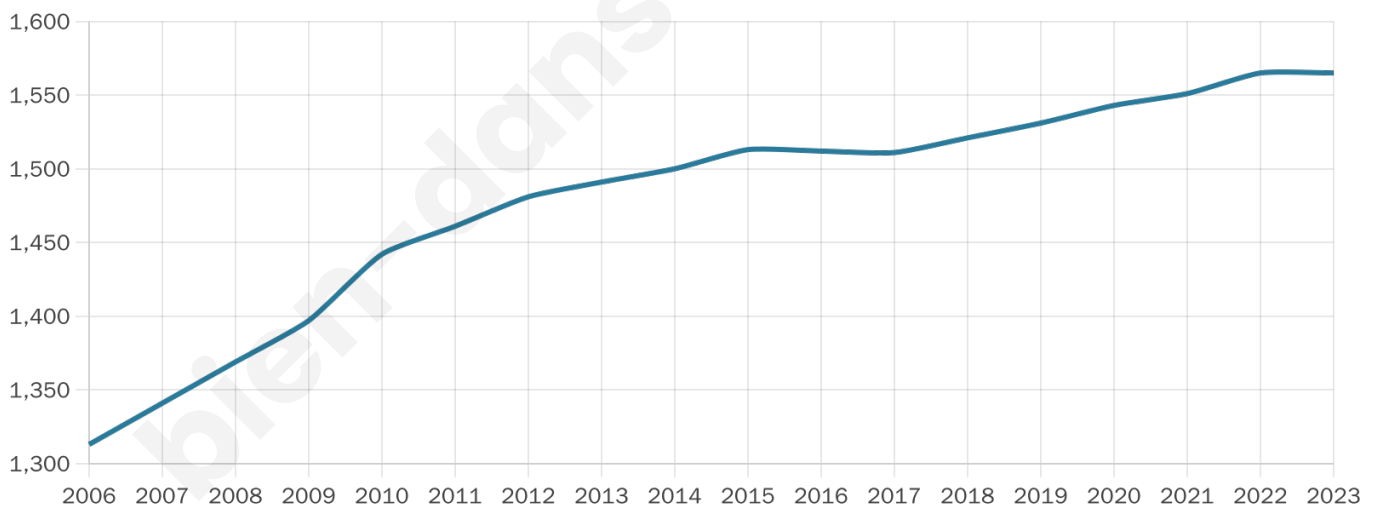

Version web

Ville de Saint-Sauveur- des-Landes

Présenté par

BIEN dans
ma **VILLE** 

Sommaire

Situation géographique	3
Statistiques sur la population	4
Evolution du nombre d'habitants	4
Tranche d'âge	5
0-14 ans	5
15-29 ans	5
30-44 ans	5
45-59 ans	5
60-74 ans	5
75-89 ans	5
90 ans et +	5
Activité professionnelle	5
Agriculteurs	5
Artisans, Commerçants	5
Cadres et sup.	5
Professions intermédiaires	5
Employé	5
Ouvrier	5
Retraité	5
Autres	5
Niveau de diplôme	6
Sans diplôme ou CEP	6
Brevet, BEPC, DNB	6
CAP-BEP ou équivalent	6
BAC ou équivalent	6
BAC+2	6
BAC+3 ou +4	6
BAC+5 ou plus	6
Composition des ménages	6
Couple sans enfant	6
Couple avec enfant(s)	6
Famille monoparentale	6
Colocation / Autre	6
Personnes seules	6
Profils électoraux	7
Premier tour	7
Sécurité	8
Evolution du nombre d'infractions	8
Pour comparer	9
Services à la population	10
Commerce	10
Éducation	10
Villes autour de Saint-Sauveur-des-Landes	11

Age moyen

39 ans

Pop active

42.7%

Taux chômage

3.9%

Pop densité

87 h/km²

Revenu moyen

23 150 €/an

Evolution du nombre d'habitants

Sources : Institut national de la statistique et des études économiques (insee) selon Les dernières parutions officielles de 2024 portant sur les années 2020, 2021 et 2022.