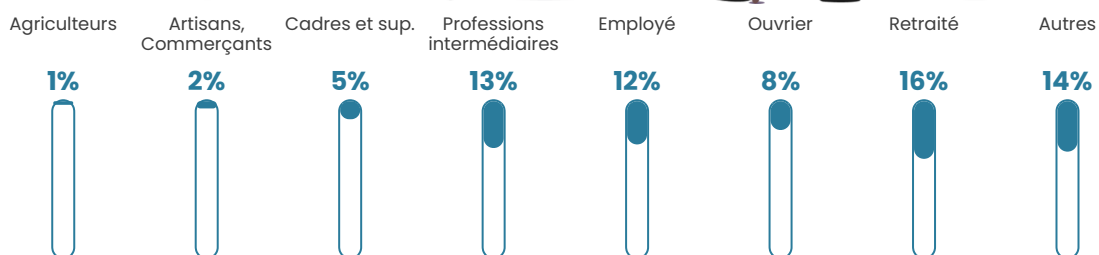

Revenu moyen

23 150 €/an

Evolution du nombre d'habitants

Sources : Institut national de la statistique et des études économiques (insee) selon Les dernières parutions officielles de 2024 portant sur les années 2020, 2021 et 2022.

Tranche d'âge

Activité professionnelle

Niveau de diplôme

Composition des ménages

Profils électoraux

Premier tour

	Emmanuel MACRON	39.11 %
	Marine LE PEN	21.52 %
	Jean-Luc MÉLENCHON	14.70 %
	Valérie PÉCRESSÉ	5.38 %
	Éric ZEMMOUR	4.20 %
	Yannick JADOT	3.94 %
	Jean LASSALLE	3.15 %
	Fabien ROUSSEL	3.02 %
	Nicolas DUPONT- AIGNAN	2.23 %
	Anne HIDALGO	1.71 %
	Nathalie ARTHAUD	0.66 %
	Philippe POUTOU	0.39 %