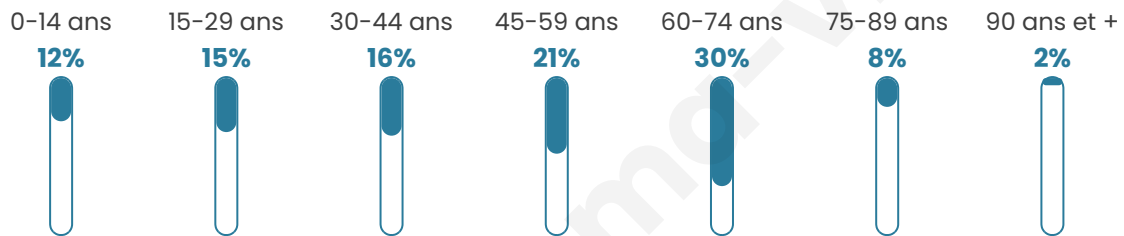

Version web

Ville de Saint-Sauveur- de-Carrouges

Présenté par

BIEN dans
ma **VILLE** 

Sommaire

Situation géographique	3
Statistiques sur la population	4
Evolution du nombre d'habitants	4
Tranche d'âge	5
0-14 ans	5
15-29 ans	5
30-44 ans	5
45-59 ans	5
60-74 ans	5
75-89 ans	5
90 ans et +	5
Activité professionnelle	5
Agriculteurs	5
Artisans, Commerçants	5
Cadres et sup.	5
Professions intermédiaires	5
Employé	5
Ouvrier	5
Retraité	5
Autres	5
Niveau de diplôme	6
Sans diplôme ou CEP	6
Brevet, BEPC, DNB	6
CAP-BEP ou équivalent	6
BAC ou équivalent	6
BAC+2	6
BAC+3 ou +4	6
BAC+5 ou plus	6
Composition des ménages	6
Couple sans enfant	6
Couple avec enfant(s)	6
Famille monoparentale	6
Colocation / Autre	6
Personnes seules	6
Profils électoraux	7
Premier tour	7
Sécurité	9
Evolution du nombre d'infractions	9
Pour comparer	10
Services à la population	11
Commerce	11
Éducation	11
Villes autour de Saint-Sauveur-de-Carrouges	12

47 ans

Pop active

42.8%

Taux chômage

5%

Pop densité

21 h/km²

Revenu moyen

Tranche d'âge

Activité professionnelle

Niveau de diplôme

Composition des ménages

Profils électoraux

Premier tour

	Marine LE PEN	33.12 %
	Emmanuel MACRON	17.83 %
	Jean-Luc MÉLENCHON	13.38 %
	Éric ZEMMOUR	8.92 %
	Valérie PÉCRESE	6.37 %
	Jean LASSALLE	5.73 %
	Yannick JADOT	4.46 %
	Nicolas DUPONT-AIGNAN	3.82 %
	Fabien ROUSSEL	2.55 %
	Nathalie ARTHAUD	1.91 %
	Philippe POUTOU	1.27 %
	Anne HIDALGO	0.64 %