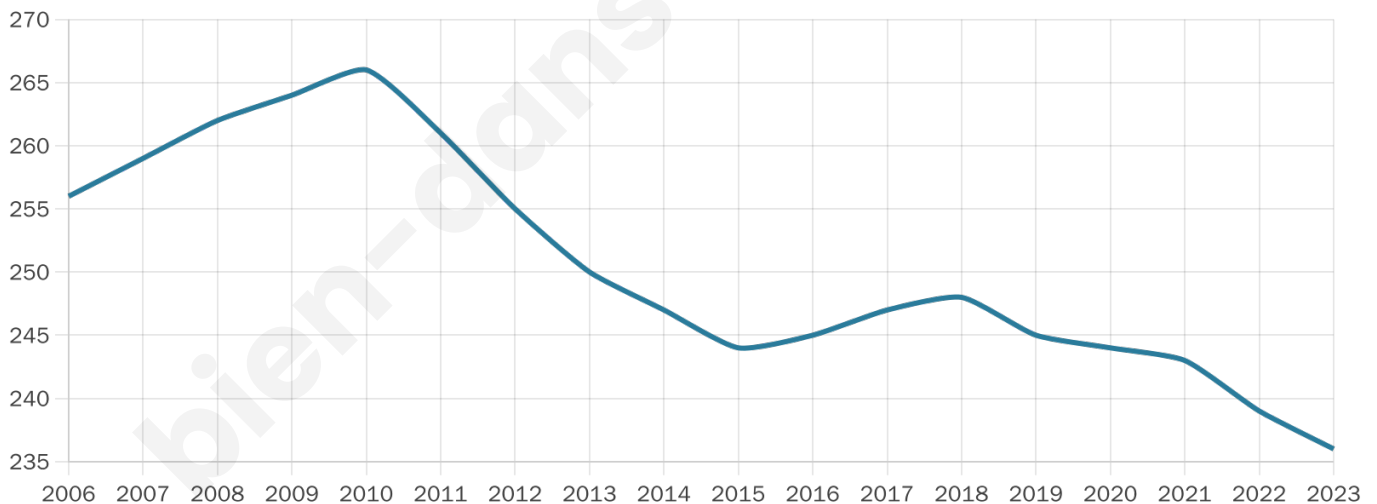

47 ans

Pop active

42.8%

Taux chômage

5%

Pop densité

21 h/km²

Revenu moyen

22 490 €/an

Evolution du nombre d'habitants

Sources : Institut national de la statistique et des études économiques (insee) selon Les dernières parutions officielles de 2024 portant sur les années 2020, 2021 et 2022.