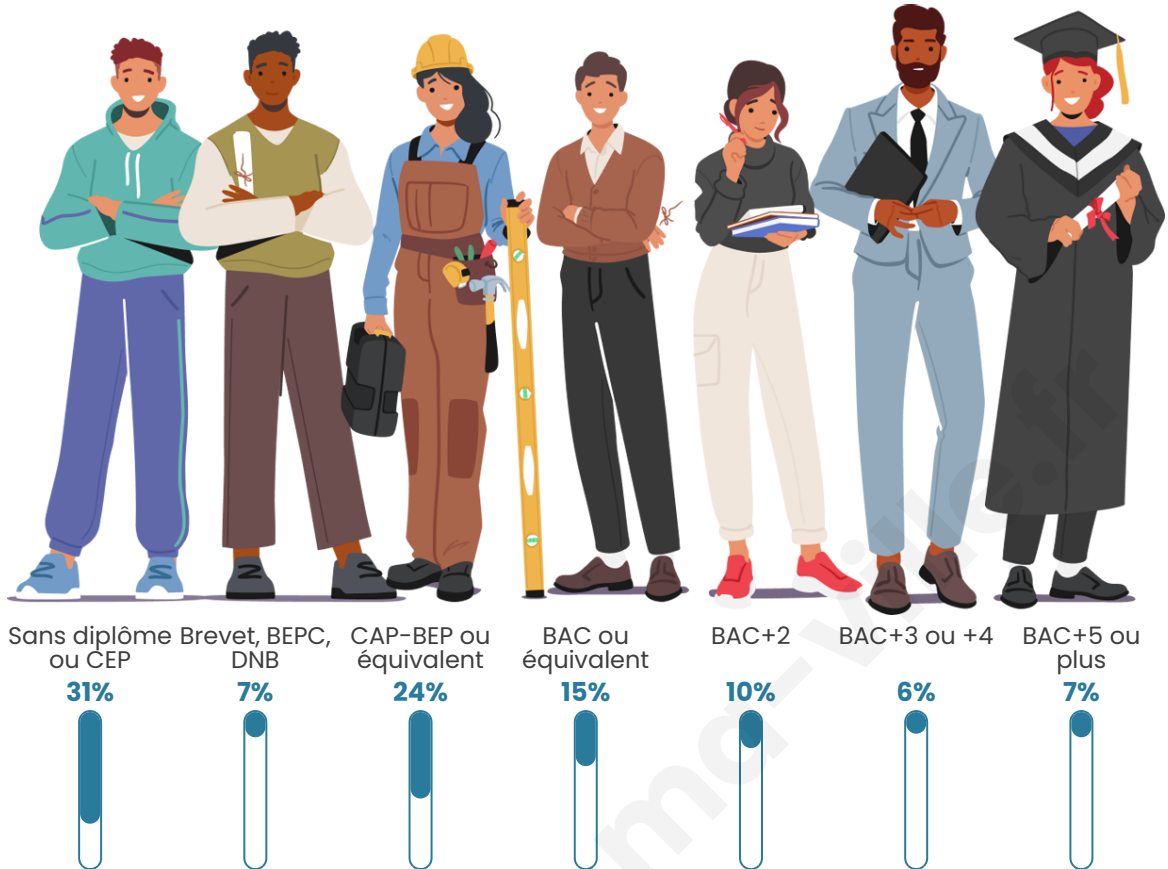

Tranche d'âge

Activité professionnelle

Niveau de diplôme

Composition des ménages

Profils électoraux

Premier tour

	Marine LE PEN	33.12 %
	Emmanuel MACRON	17.83 %
	Jean-Luc MÉLENCHON	13.38 %
	Éric ZEMMOUR	8.92 %
	Valérie PÉCRESE	6.37 %
	Jean LASSALLE	5.73 %
	Yannick JADOT	4.46 %
	Nicolas DUPONT-AIGNAN	3.82 %
	Fabien ROUSSEL	2.55 %
	Nathalie ARTHAUD	1.91 %
	Philippe POUTOU	1.27 %
	Anne HIDALGO	0.64 %