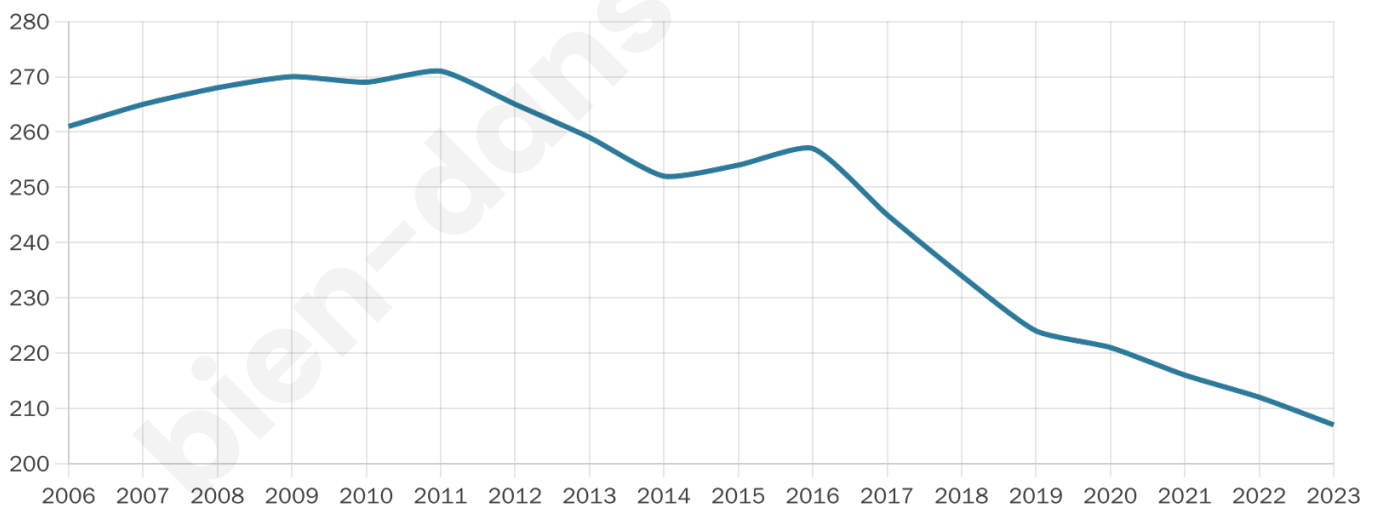

55 ans

Pop active

35.3%

Taux chômage

9.8%

Pop densité

7 h/km²

Revenu moyen

20 390 €/an

Evolution du nombre d'habitants

Sources : Institut national de la statistique et des études économiques (insee) selon Les dernières parutions officielles de 2024 portant sur les années 2020, 2021 et 2022.