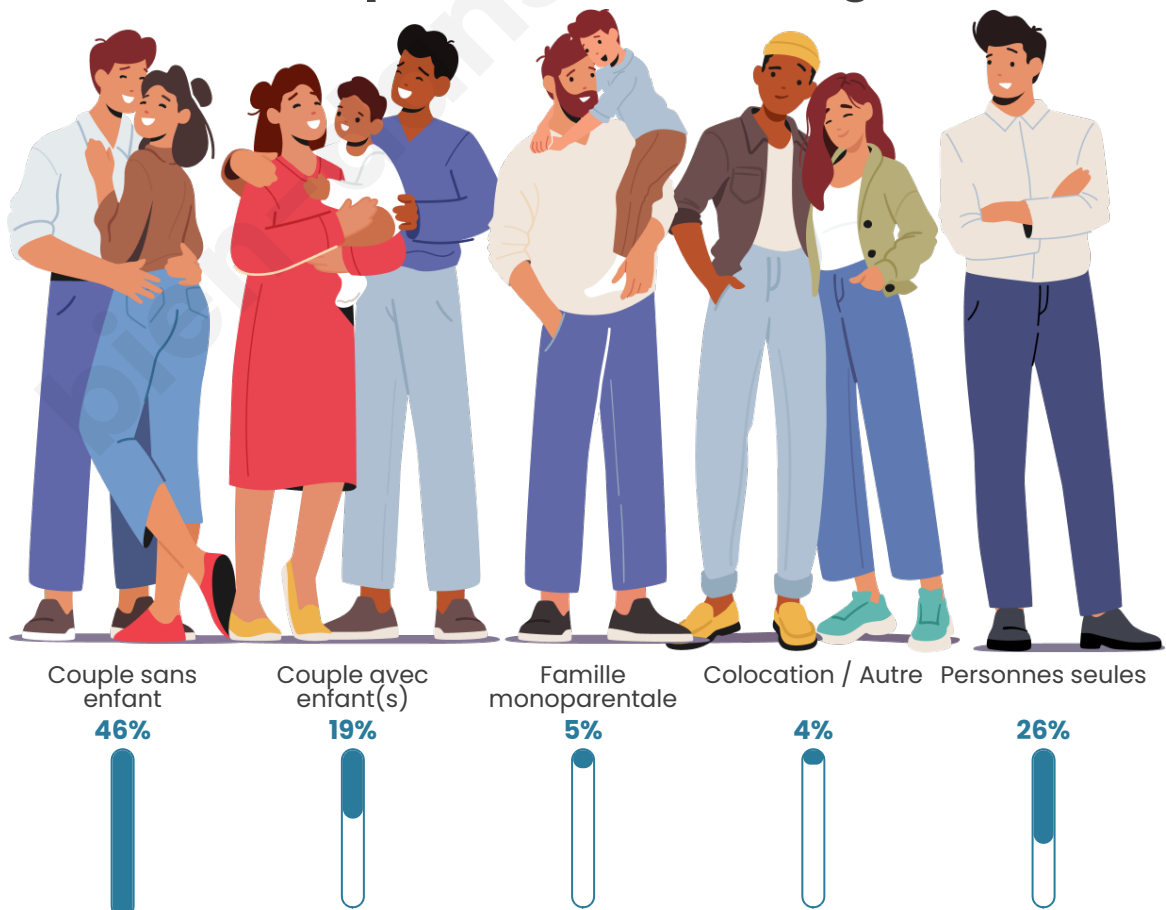

Tranche d'âge

Activité professionnelle

Niveau de diplôme

Composition des ménages

Profils électoraux

Premier tour

	Marine LE PEN	27.60 %
	Emmanuel MACRON	21.60 %
	Jean LASSALLE	10.40 %
	Éric ZEMMOUR	10.00 %
	Jean-Luc MÉLENCHON	9.60 %
	Valérie PÉCRESSE	6.00 %
	Anne HIDALGO	4.40 %
	Yannick JADOT	4.40 %
	Fabien ROUSSEL	3.20 %
	Nicolas DUPONT-AIGNAN	2.80 %
	Nathalie ARTHAUD	0.00 %
	Philippe POUTOU	0.00 %