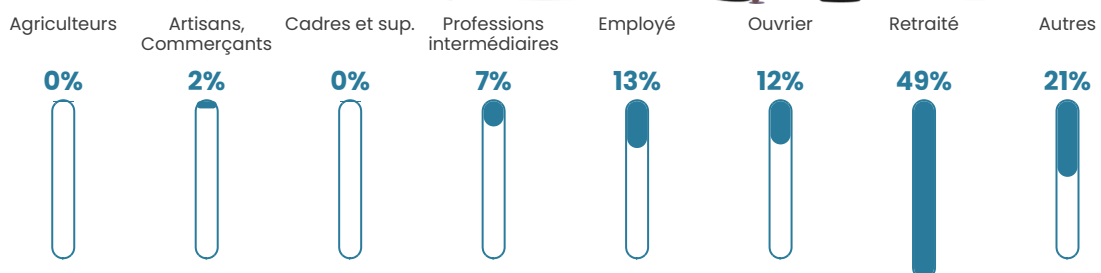

20 390 €/an

Evolution du nombre d'habitants

Sources : Institut national de la statistique et des études économiques (insee) selon Les dernières parutions officielles de 2024 portant sur les années 2020, 2021 et 2022.

Tranche d'âge

Activité professionnelle

Niveau de diplôme

Composition des ménages

Profils électoraux

Premier tour

	Marine LE PEN	27.60 %
	Emmanuel MACRON	21.60 %
	Jean LASSALLE	10.40 %
	Éric ZEMMOUR	10.00 %
	Jean-Luc MÉLENCHON	9.60 %
	Valérie PÉCRESSE	6.00 %
	Anne HIDALGO	4.40 %
	Yannick JADOT	4.40 %
	Fabien ROUSSEL	3.20 %
	Nicolas DUPONT-AIGNAN	2.80 %
	Nathalie ARTHAUD	0.00 %
	Philippe POUTOU	0.00 %