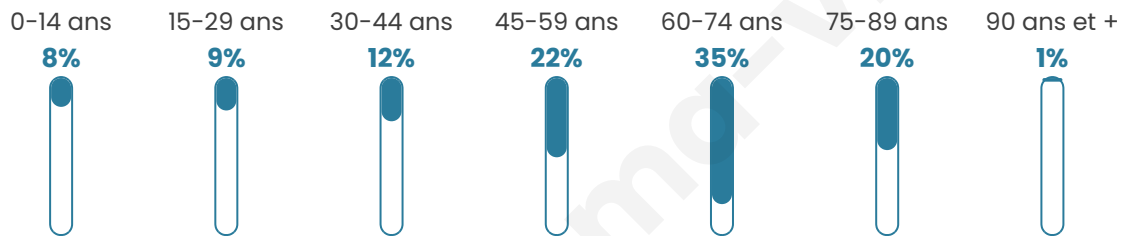

55 ans

Pop active

35.3%

Taux chômage

9.8%

Pop densité

7 h/km²

Revenu moyen

Tranche d'âge

Activité professionnelle

Niveau de diplôme

Composition des ménages

Profils électoraux

Premier tour

	Marine LE PEN	27.60 %
	Emmanuel MACRON	21.60 %
	Jean LASSALLE	10.40 %
	Éric ZEMMOUR	10.00 %
	Jean-Luc MÉLENCHON	9.60 %
	Valérie PÉCRESSE	6.00 %
	Anne HIDALGO	4.40 %
	Yannick JADOT	4.40 %
	Fabien ROUSSEL	3.20 %
	Nicolas DUPONT-AIGNAN	2.80 %
	Nathalie ARTHAUD	0.00 %
	Philippe POUTOU	0.00 %