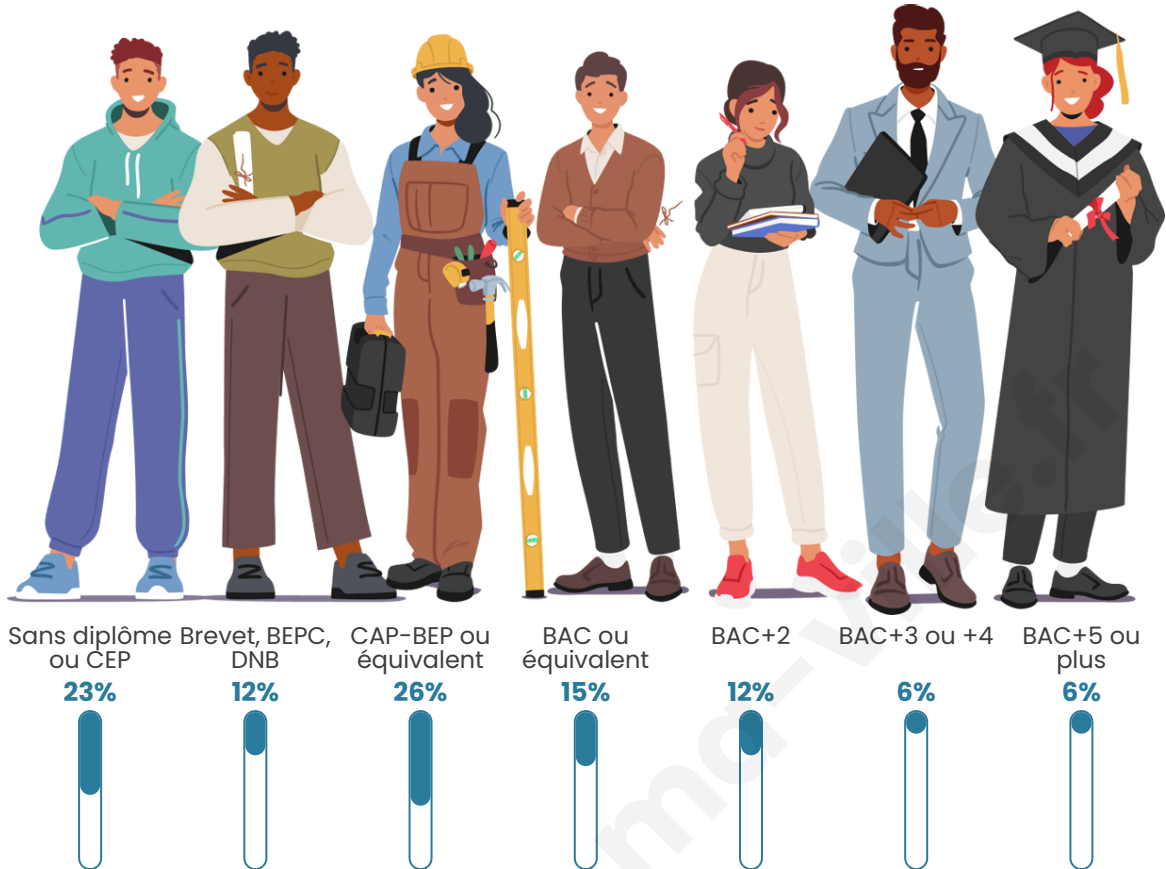

Tranche d'âge

Activité professionnelle

Niveau de diplôme

Composition des ménages

Profils électoraux

Premier tour

	Marine LE PEN	27.60 %
	Emmanuel MACRON	21.60 %
	Jean LASSALLE	10.40 %
	Éric ZEMMOUR	10.00 %
	Jean-Luc MÉLENCHON	9.60 %
	Valérie PÉCRESSE	6.00 %
	Anne HIDALGO	4.40 %
	Yannick JADOT	4.40 %
	Fabien ROUSSEL	3.20 %
	Nicolas DUPONT-AIGNAN	2.80 %
	Nathalie ARTHAUD	0.00 %
	Philippe POUTOU	0.00 %