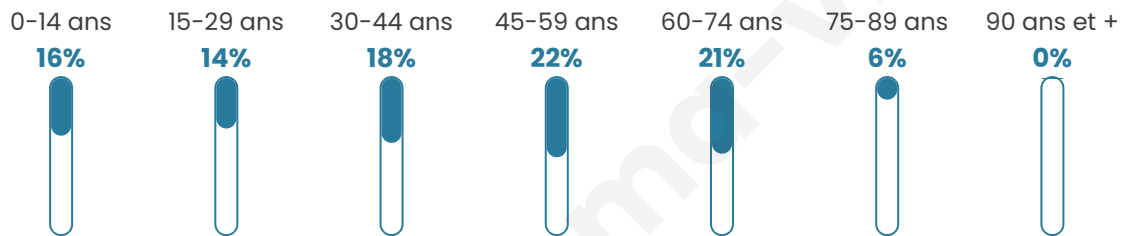

Age moyen

43 ans

Pop active

45.2%

Taux chômage

7.2%

Pop densité

149 h/km²

Revenu moyen

23 500 €/an

Evolution du nombre d'habitants

Sources : Institut national de la statistique et des études économiques (insee) selon Les dernières parutions officielles de 2024 portant sur les années 2020, 2021 et 2022.

Tranche d'âge

Activité professionnelle

Niveau de diplôme

Composition des ménages

Profils électoraux

Premier tour

	Emmanuel MACRON	31.93 %
	Marine LE PEN	31.69 %
	Jean-Luc MÉLENCHON	18.01 %
	Éric ZEMMOUR	5.04 %
	Yannick JADOT	2.76 %
	Jean LASSALLE	2.52 %
	Fabien ROUSSEL	2.40 %
	Valérie PÉCRESSE	2.40 %
	Nicolas DUPONT- AIGNAN	1.32 %
	Nathalie ARTHAUD	0.84 %
	Philippe POUTOU	0.60 %
	Anne HIDALGO	0.48 %