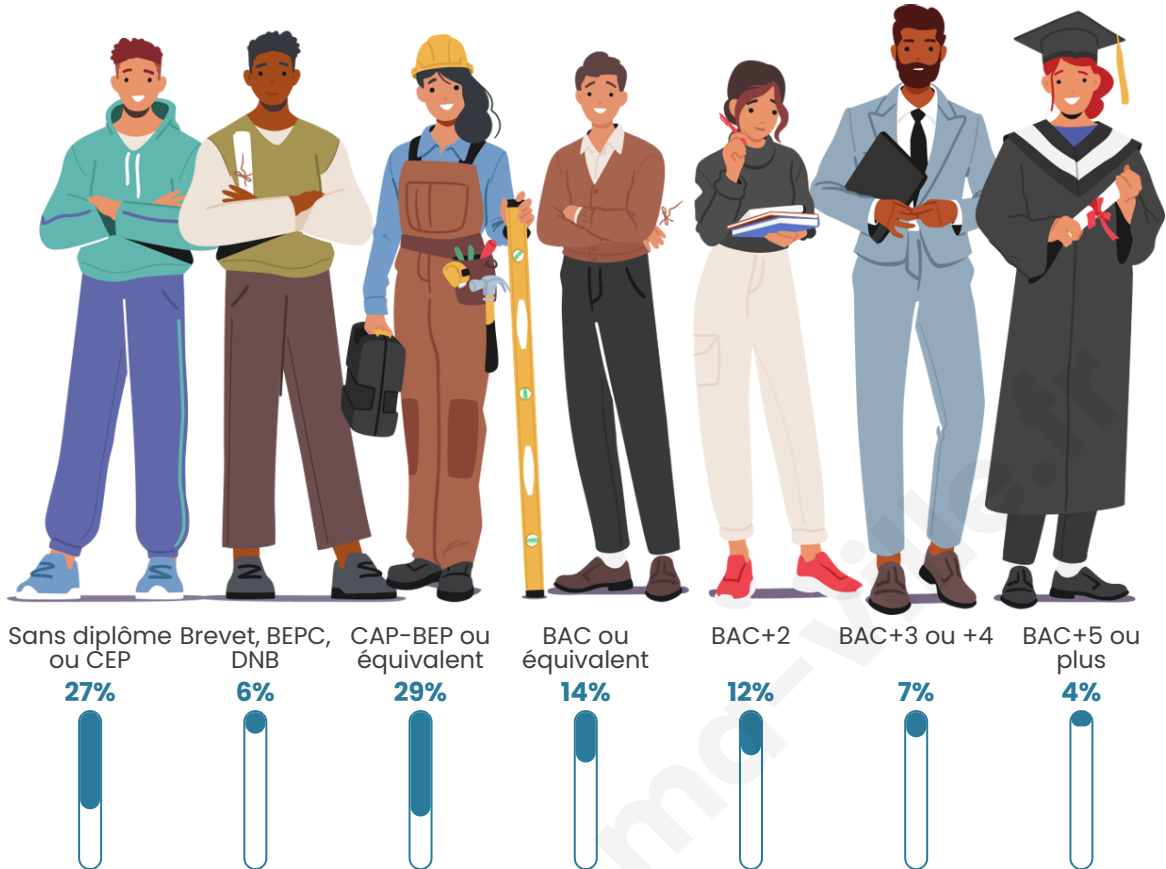

Age moyen

43 ans

Pop active

45.2%

Taux chômage

7.2%

Pop densité

149 h/km²

Tranche d'âge

Activité professionnelle

Niveau de diplôme

Composition des ménages

Profils électoraux

Premier tour

	Emmanuel MACRON	31.93 %
	Marine LE PEN	31.69 %
	Jean-Luc MÉLENCHON	18.01 %
	Éric ZEMMOUR	5.04 %
	Yannick JADOT	2.76 %
	Jean LASSALLE	2.52 %
	Fabien ROUSSEL	2.40 %
	Valérie PÉCRESSE	2.40 %
	Nicolas DUPONT- AIGNAN	1.32 %
	Nathalie ARTHAUD	0.84 %
	Philippe POUTOU	0.60 %
	Anne HIDALGO	0.48 %