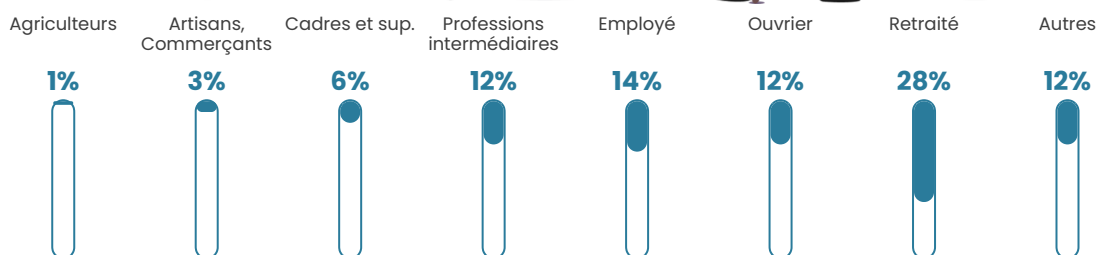

Revenu moyen

23 500 €/an

Evolution du nombre d'habitants

Sources : Institut national de la statistique et des études économiques (insee) selon Les dernières parutions officielles de 2024 portant sur les années 2020, 2021 et 2022.

Tranche d'âge

Activité professionnelle

Niveau de diplôme

Composition des ménages

Profils électoraux

Premier tour

	Emmanuel MACRON	31.93 %
	Marine LE PEN	31.69 %
	Jean-Luc MÉLENCHON	18.01 %
	Éric ZEMMOUR	5.04 %
	Yannick JADOT	2.76 %
	Jean LASSALLE	2.52 %
	Fabien ROUSSEL	2.40 %
	Valérie PÉCRESSE	2.40 %
	Nicolas DUPONT- AIGNAN	1.32 %
	Nathalie ARTHAUD	0.84 %
	Philippe POUTOU	0.60 %
	Anne HIDALGO	0.48 %