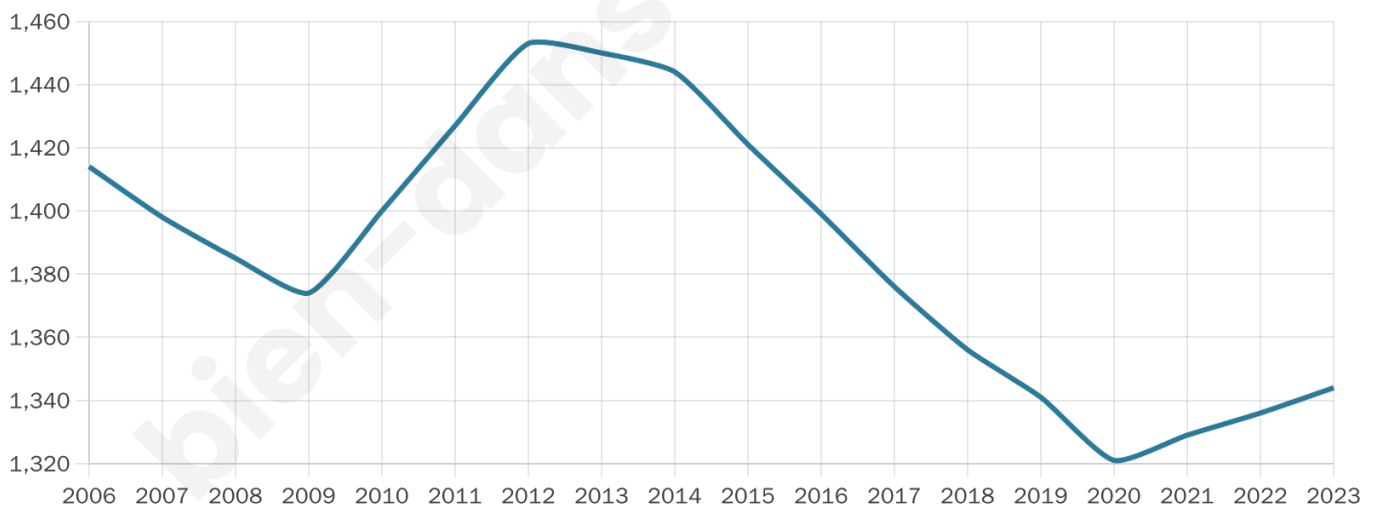

Age moyen

43 ans

Pop active

45.2%

Taux chômage

7.2%

Pop densité

149 h/km²

Revenu moyen

23 500 €/an

Evolution du nombre d'habitants

Sources : Institut national de la statistique et des études économiques (insee) selon Les dernières parutions officielles de 2024 portant sur les années 2020, 2021 et 2022.