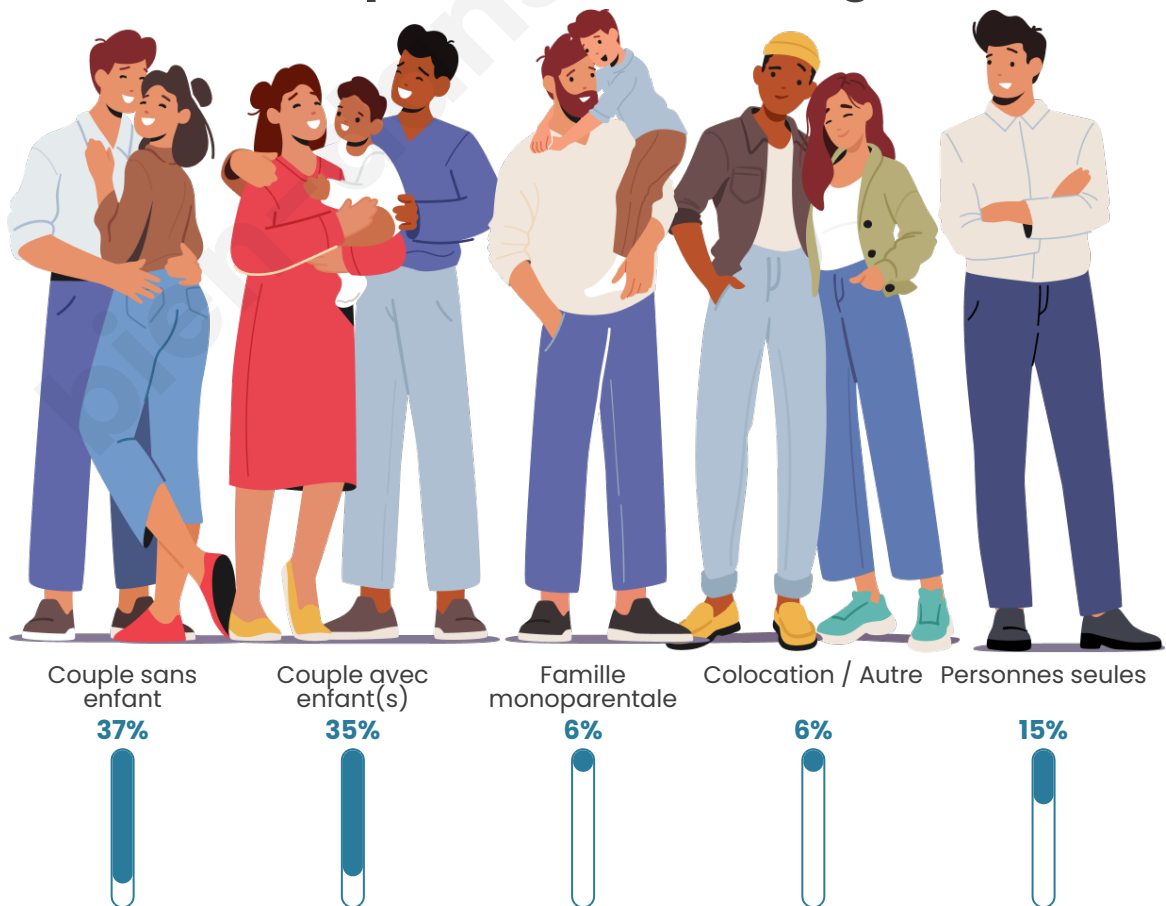

Tranche d'âge

Activité professionnelle

Niveau de diplôme

Composition des ménages

Profils électoraux

Premier tour

	Emmanuel MACRON	31.93 %
	Marine LE PEN	31.69 %
	Jean-Luc MÉLENCHON	18.01 %
	Éric ZEMMOUR	5.04 %
	Yannick JADOT	2.76 %
	Jean LASSALLE	2.52 %
	Fabien ROUSSEL	2.40 %
	Valérie PÉCRESSE	2.40 %
	Nicolas DUPONT- AIGNAN	1.32 %
	Nathalie ARTHAUD	0.84 %
	Philippe POUTOU	0.60 %
	Anne HIDALGO	0.48 %