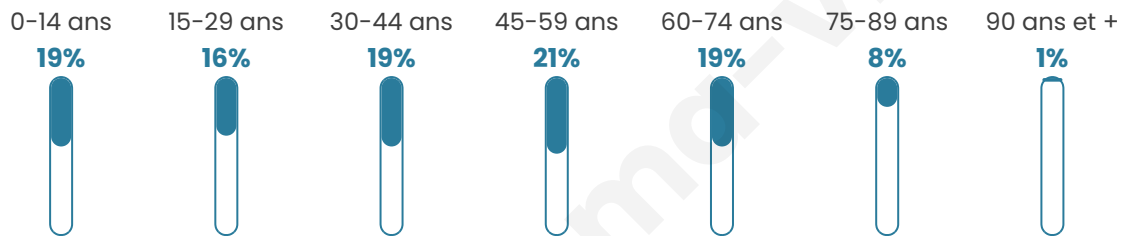

# Statistiques sur la population

Nombre d'habitants

**10 947**

Age moyen

**42 ans**

Pop active

**45%**

Taux chômage

**10.5%**

Pop densité

**912 h/km<sup>2</sup>**

Revenu moyen

**21 740 €/an**

## Evolution du nombre d'habitants

Sources : Institut national de la statistique et des études économiques (insee) selon Les dernières parutions officielles de 2024 portant sur les années 2020, 2021 et 2022.

## Tranche d'âge