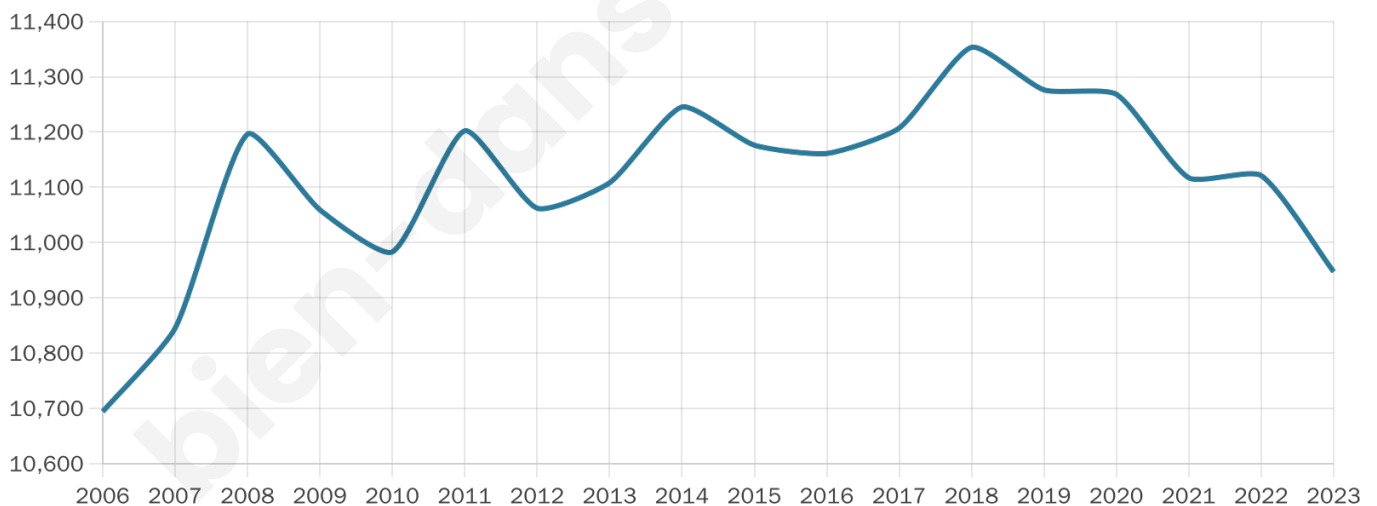

# Statistiques sur la population

Nombre d'habitants

**10 947**

Age moyen

**42 ans**

Pop active

**45%**

Taux chômage

**10.5%**

Pop densité

**912 h/km<sup>2</sup>**

Revenu moyen

**21 740 €/an**

## Evolution du nombre d'habitants

Sources : Institut national de la statistique et des études économiques (insee) selon Les dernières parutions officielles de 2024 portant sur les années 2020, 2021 et 2022.