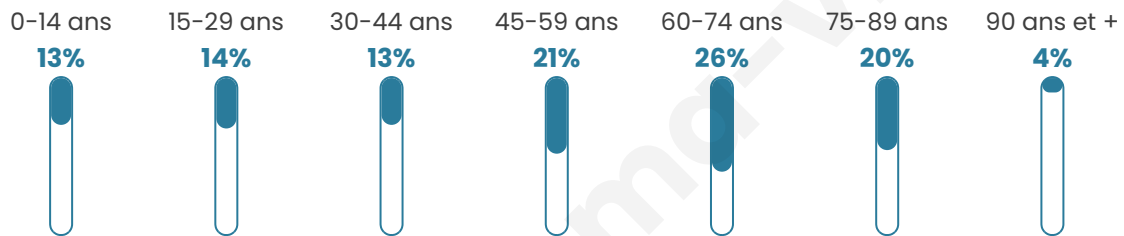

Statistiques sur la population

Nombre d'habitants

650

Age moyen

52 ans

Pop active

37.5%

Taux chômage

6.8%

Pop densité

26 h/km²

Revenu moyen

20 850 €/an

Evolution du nombre d'habitants

Sources : Institut national de la statistique et des études économiques (insee) selon Les dernières parutions officielles de 2024 portant sur les années 2020, 2021 et 2022.

Tranche d'âge

Activité professionnelle

Niveau de diplôme

Composition des ménages

Profils électoraux

Premier tour

	Marine LE PEN	37.22 %
	Emmanuel MACRON	25.83 %
	Jean-Luc MÉLENCHON	11.94 %
	Valérie PÉCRESSE	8.61 %
	Éric ZEMMOUR	5.00 %
	Jean LASSALLE	3.61 %
	Fabien ROUSSEL	2.50 %
	Yannick JADOT	1.39 %
	Nathalie ARTHAUD	1.11 %
	Nicolas DUPONT-AIGNAN	1.11 %
	Anne HIDALGO	0.83 %
	Philippe POUTOU	0.83 %

518 inscrits

Participation : 70.46%

Votes blancs : 0.82%

Votes nuls : 0.55%

Second tour

	Emmanuel MACRON	47,15 %
	Marine LE PEN	52,85 %

518 inscrits

Participation : 66.99%