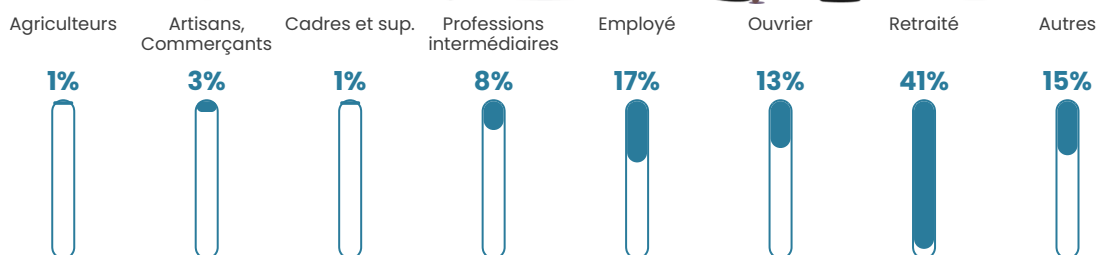

6.8%

Pop densité

26 h/km²

Revenu moyen

20 850 €/an

Evolution du nombre d'habitants

Sources : Institut national de la statistique et des études économiques (insee) selon Les dernières parutions officielles de 2024 portant sur les années 2020, 2021 et 2022.

Tranche d'âge

Activité professionnelle

Niveau de diplôme

Composition des ménages

Profils électoraux

Premier tour

	Marine LE PEN	37.22 %
	Emmanuel MACRON	25.83 %
	Jean-Luc MÉLENCHON	11.94 %
	Valérie PÉCRESSE	8.61 %
	Éric ZEMMOUR	5.00 %
	Jean LASSALLE	3.61 %
	Fabien ROUSSEL	2.50 %
	Yannick JADOT	1.39 %
	Nathalie ARTHAUD	1.11 %
	Nicolas DUPONT-AIGNAN	1.11 %
	Anne HIDALGO	0.83 %
	Philippe POUTOU	0.83 %