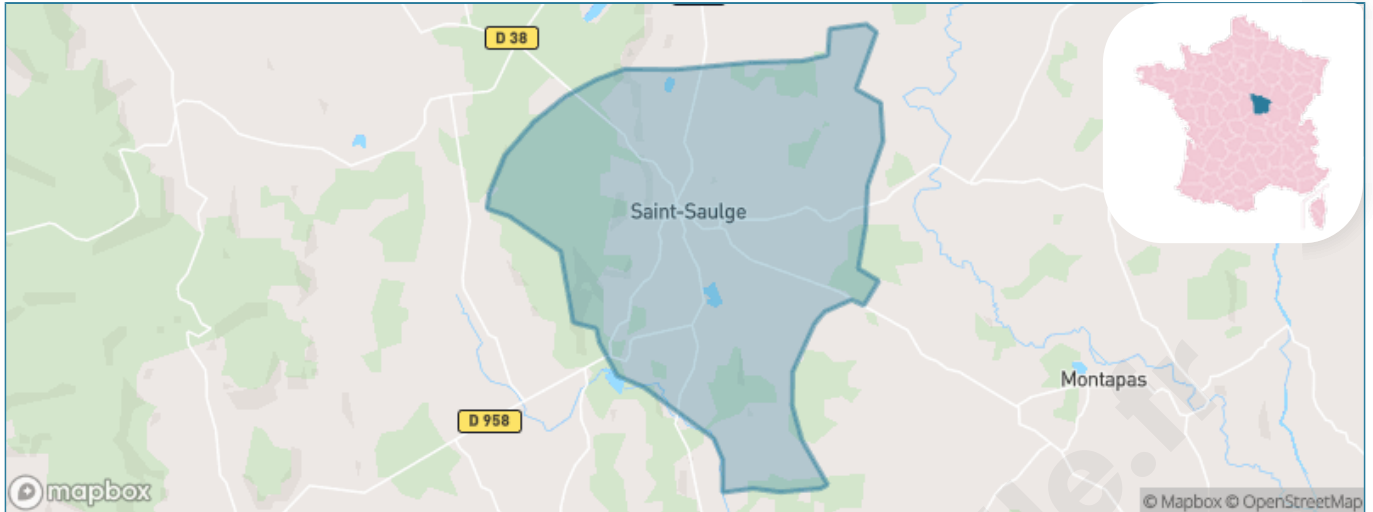

Version web

Ville de Saint-Saulge

Présenté par

BIEN dans
ma **VILLE** 

Sommaire

Situation géographique	3
Statistiques sur la population	4
Evolution du nombre d'habitants	4
Tranche d'âge	5
0-14 ans	5
15-29 ans	5
30-44 ans	5
45-59 ans	5
60-74 ans	5
75-89 ans	5
90 ans et +	5
Activité professionnelle	5
Agriculteurs	5
Artisans, Commerçants	5
Cadres et sup.	5
Professions intermédiaires	5
Employé	5
Ouvrier	5
Retraité	5
Autres	5
Niveau de diplôme	6
Sans diplôme ou CEP	6
Brevet, BEPC, DNB	6
CAP-BEP ou équivalent	6
BAC ou équivalent	6
BAC+2	6
BAC+3 ou +4	6
BAC+5 ou plus	6
Composition des ménages	6
Couple sans enfant	6
Couple avec enfant(s)	6
Famille monoparentale	6
Colocation / Autre	6
Personnes seules	6
Profil électoraux	7
Premier tour	7
Sécurité	8
Evolution du nombre d'infractions	8
Pour comparer	9
Services à la population	10
Commerce	10
Éducation	10
Villes autour de Saint-Saulge	11
Avis sur la ville de Saint-Saulge	12
Moyenne par critère	12
Villes autour de Saint-Saulge	12
Répartition des avis par note	12
Répartition des avis par note	12

Situation géographique

i Informations clés

- **Région** : Bourgogne-Franche-Comté
- **Département** : Nièvre
- **Code postal** : 58330
- **Superficie** : 25 km²

RÉGION
BOURGOGNE
FRANCHE
COMTE

NIÈVRE
le département