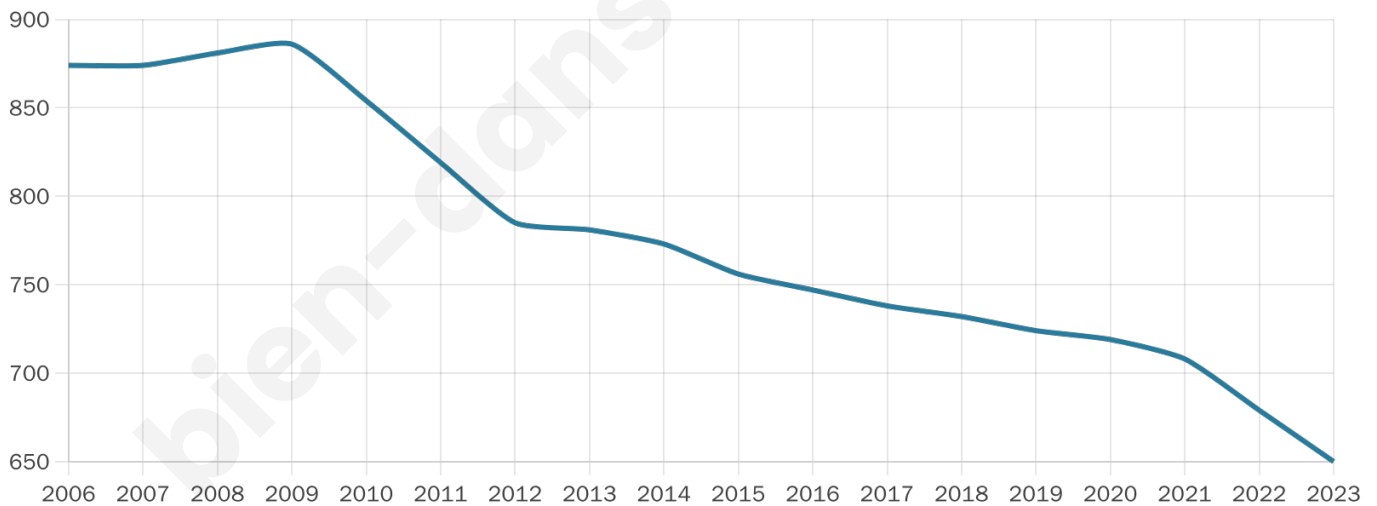

Statistiques sur la population

Nombre d'habitants

650

Age moyen

52 ans

Pop active

37.5%

Taux chômage

6.8%

Pop densité

26 h/km²

Revenu moyen

20 850 €/an

Evolution du nombre d'habitants

Sources : Institut national de la statistique et des études économiques (insee) selon Les dernières parutions officielles de 2024 portant sur les années 2020, 2021 et 2022.

Tranche d'âge

Activité professionnelle

Niveau de diplôme

Composition des ménages

Profils électoraux

Premier tour

	Marine LE PEN	37.22 %
	Emmanuel MACRON	25.83 %
	Jean-Luc MÉLENCHON	11.94 %
	Valérie PÉCRESSE	8.61 %
	Éric ZEMMOUR	5.00 %
	Jean LASSALLE	3.61 %
	Fabien ROUSSEL	2.50 %
	Yannick JADOT	1.39 %
	Nathalie ARTHAUD	1.11 %
	Nicolas DUPONT-AIGNAN	1.11 %
	Anne HIDALGO	0.83 %
	Philippe POUTOU	0.83 %