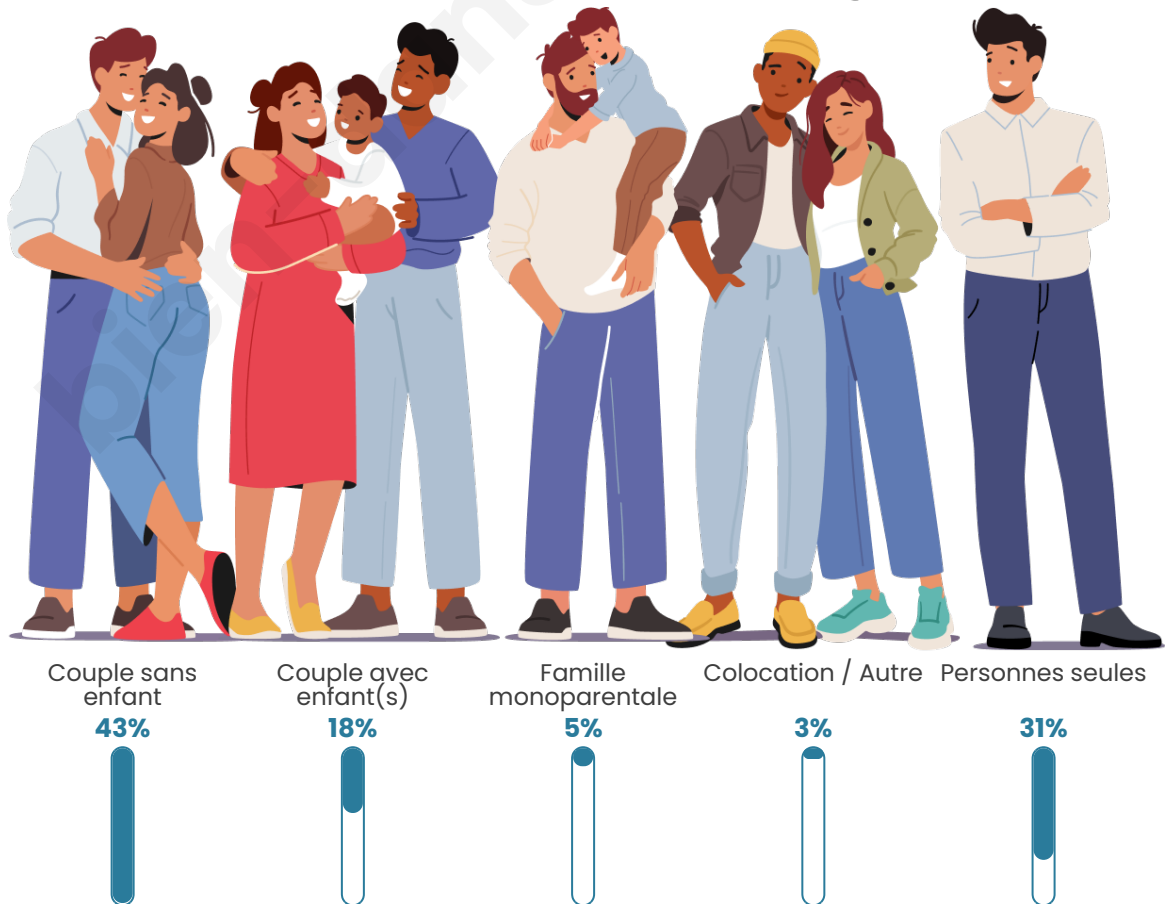

Statistiques sur la population

Nombre d'habitants

650

Age moyen

52 ans

Pop active

37.5%

Taux chômage

Tranche d'âge

Activité professionnelle

Niveau de diplôme

Composition des ménages

Profils électoraux

Premier tour

	Marine LE PEN	37.22 %
	Emmanuel MACRON	25.83 %
	Jean-Luc MÉLENCHON	11.94 %
	Valérie PÉCRESSE	8.61 %
	Éric ZEMMOUR	5.00 %
	Jean LASSALLE	3.61 %
	Fabien ROUSSEL	2.50 %
	Yannick JADOT	1.39 %
	Nathalie ARTHAUD	1.11 %
	Nicolas DUPONT-AIGNAN	1.11 %
	Anne HIDALGO	0.83 %
	Philippe POUTOU	0.83 %