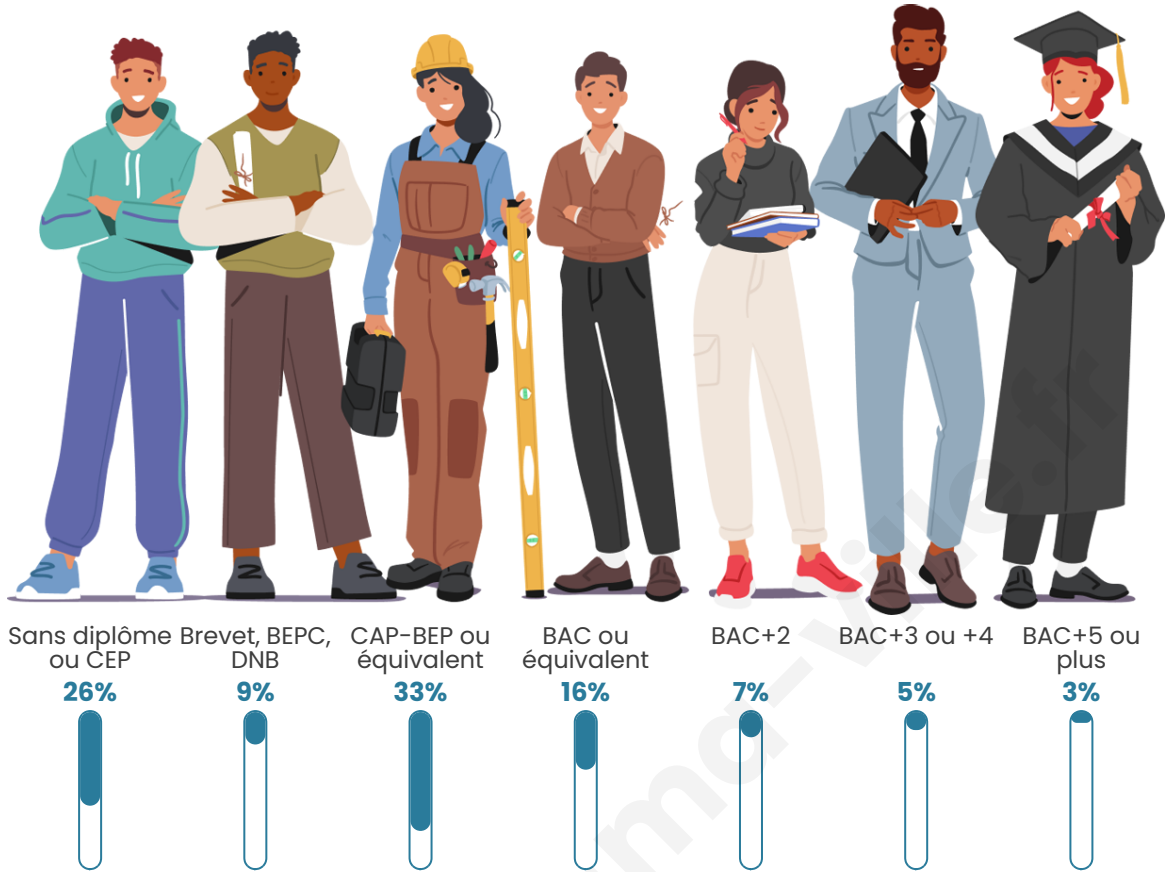

Niveau de diplôme