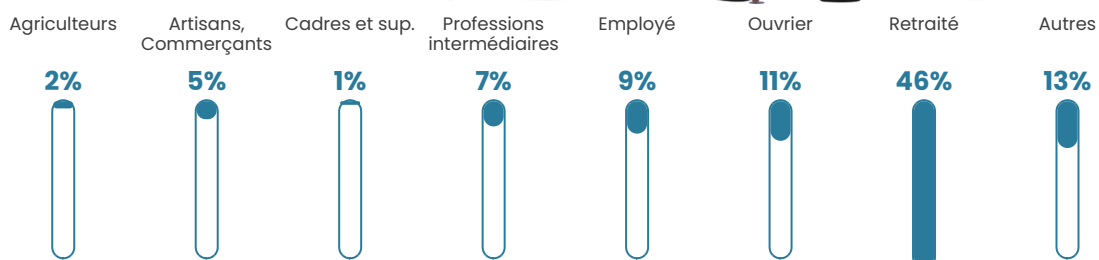

14 h/km²

Revenu moyen

19 940 €/an

Evolution du nombre d'habitants

Sources : Institut national de la statistique et des études économiques (insee) selon Les dernières parutions officielles de 2024 portant sur les années 2020, 2021 et 2022.

Tranche d'âge

Activité professionnelle

Niveau de diplôme

Composition des ménages

Profils électoraux

Premier tour

	Emmanuel MACRON	29.94 %
	Marine LE PEN	25.51 %
	Jean-Luc MÉLENCHON	16.64 %
	Jean LASSALLE	5.36 %
	Éric ZEMMOUR	5.36 %
	Valérie PÉCRESSÉ	4.81 %
	Fabien ROUSSEL	4.44 %
	Yannick JADOT	4.07 %
	Nicolas DUPONT- AIGNAN	1.66 %
	Anne HIDALGO	1.29 %
	Nathalie ARTHAUD	0.92 %
	Philippe POUTOU	0.00 %