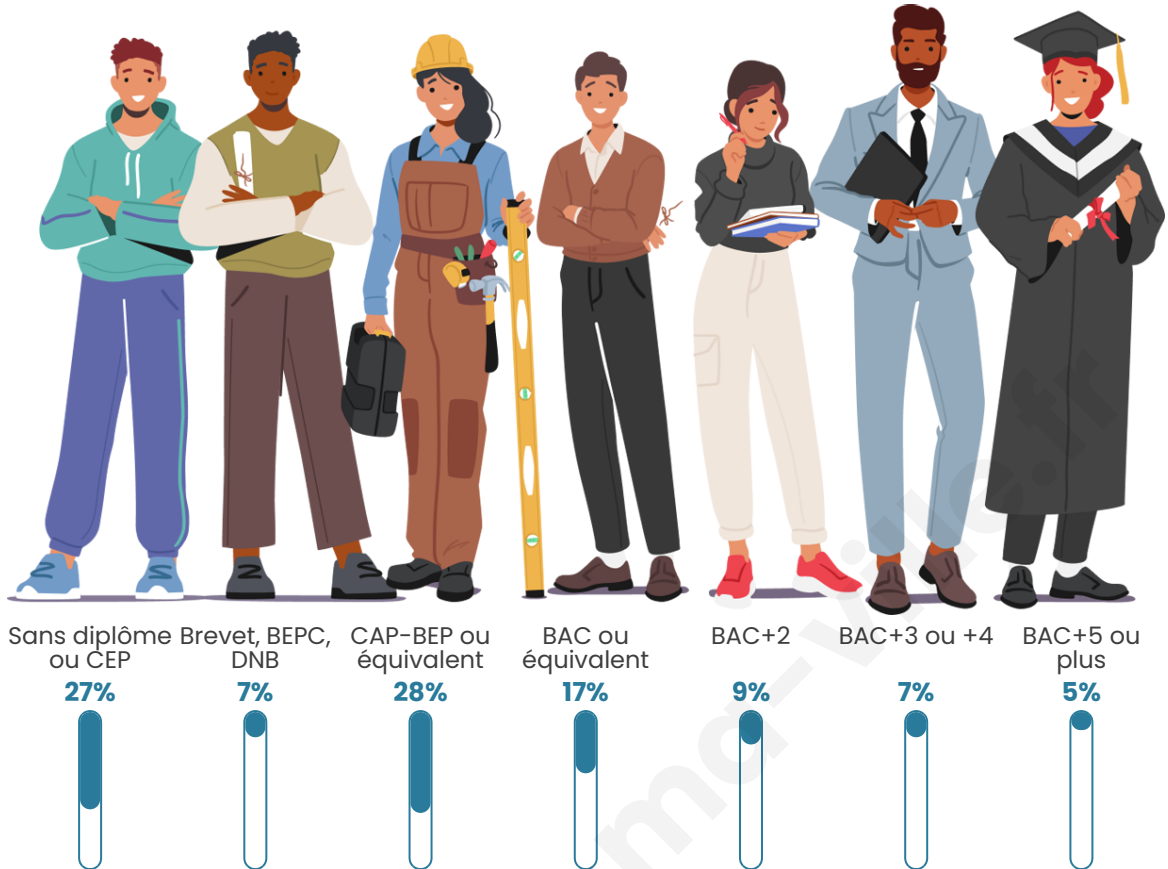

Tranche d'âge

Activité professionnelle

Niveau de diplôme

Composition des ménages

Profils électoraux

Premier tour

	Emmanuel MACRON	29.94 %
	Marine LE PEN	25.51 %
	Jean-Luc MÉLENCHON	16.64 %
	Jean LASSALLE	5.36 %
	Éric ZEMMOUR	5.36 %
	Valérie PÉCRESSÉ	4.81 %
	Fabien ROUSSEL	4.44 %
	Yannick JADOT	4.07 %
	Nicolas DUPONT- AIGNAN	1.66 %
	Anne HIDALGO	1.29 %
	Nathalie ARTHAUD	0.92 %
	Philippe POUTOU	0.00 %