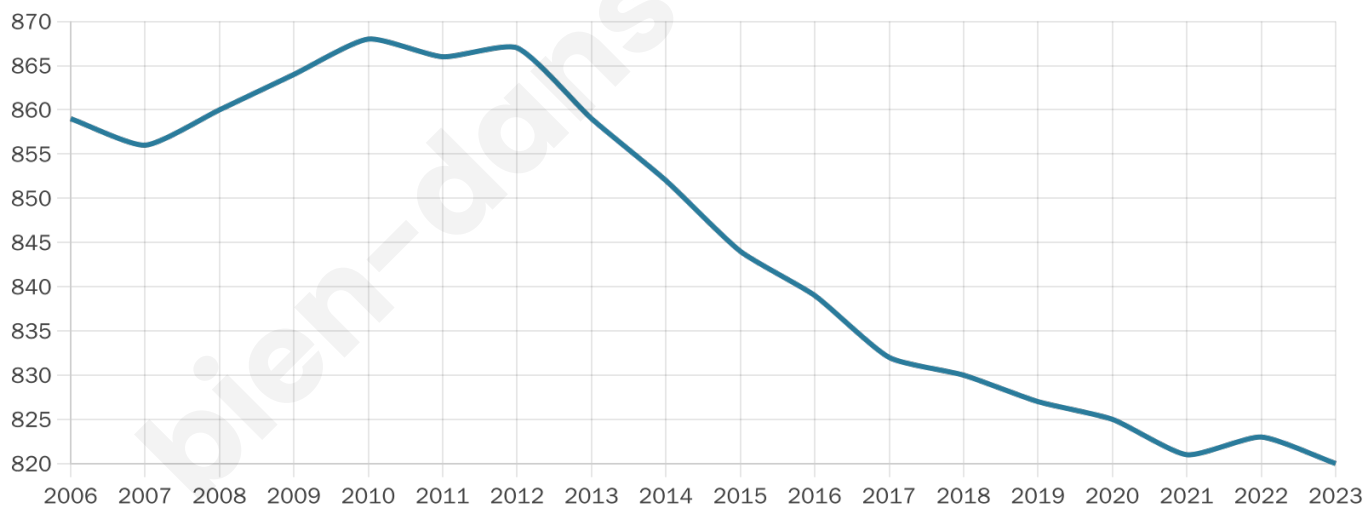

820

Age moyen

55 ans

Pop active

37.1%

Taux chômage

7.2%

Pop densité

14 h/km²

Revenu moyen

19 940 €/an

Evolution du nombre d'habitants

Sources : Institut national de la statistique et des études économiques (insee) selon Les dernières parutions officielles de 2024 portant sur les années 2020, 2021 et 2022.