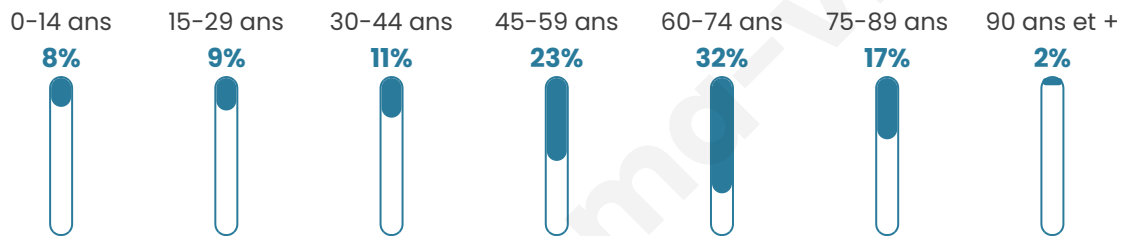

820

Age moyen

55 ans

Pop active

37.1%

Taux chômage

7.2%

Pop densité

14 h/km²

Revenu moyen

19 940 €/an

Evolution du nombre d'habitants

Sources : Institut national de la statistique et des études économiques (insee) selon Les dernières parutions officielles de 2024 portant sur les années 2020, 2021 et 2022.

Tranche d'âge

Activité professionnelle

Niveau de diplôme

Composition des ménages

Profils électoraux

Premier tour

	Emmanuel MACRON	29.94 %
	Marine LE PEN	25.51 %
	Jean-Luc MÉLENCHON	16.64 %
	Jean LASSALLE	5.36 %
	Éric ZEMMOUR	5.36 %
	Valérie PÉCRESSÉ	4.81 %
	Fabien ROUSSEL	4.44 %
	Yannick JADOT	4.07 %
	Nicolas DUPONT- AIGNAN	1.66 %
	Anne HIDALGO	1.29 %
	Nathalie ARTHAUD	0.92 %
	Philippe POUTOU	0.00 %

696 inscrits

Participation : 80.03%

Votes blancs : 1.44%

Votes nuls : 1.44%

Second tour

	Emmanuel MACRON	56,72 %
	Marine LE PEN	43,28 %

696 inscrits

Participation : 77.87%