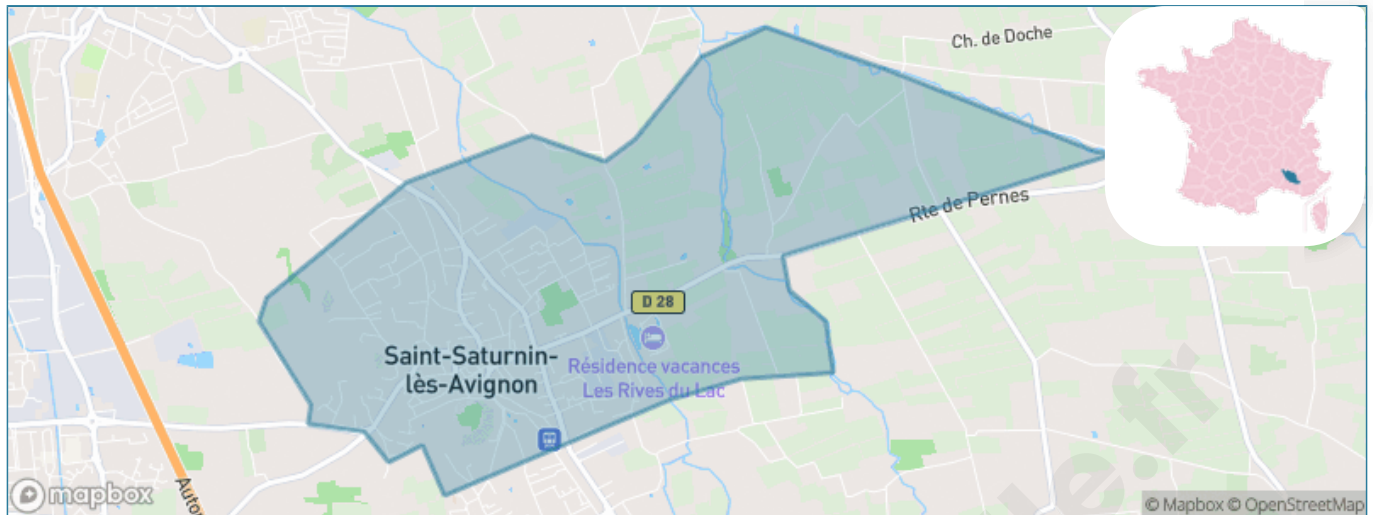

Version web

Ville de Saint-Saturnin- lès-Avignon

Présenté par

BIEN dans
ma **VILLE** 

Sommaire

Situation géographique	3
Statistiques sur la population	4
Evolution du nombre d'habitants	4
Tranche d'âge	5
0-14 ans	5
15-29 ans	5
30-44 ans	5
45-59 ans	5
60-74 ans	5
75-89 ans	5
90 ans et +	5
Activité professionnelle	5
Agriculteurs	5
Artisans, Commerçants	5
Cadres et sup.	5
Professions intermédiaires	5
Employé	5
Ouvrier	5
Retraité	5
Autres	5
Niveau de diplôme	6
Sans diplôme ou CEP	6
Brevet, BEPC, DNB	6
CAP-BEP ou équivalent	6
BAC ou équivalent	6
BAC+2	6
BAC+3 ou +4	6
BAC+5 ou plus	6
Composition des ménages	6
Couple sans enfant	6
Couple avec enfant(s)	6
Famille monoparentale	6
Colocation / Autre	6
Personnes seules	6
Profil électoraux	7
Premier tour	7
Sécurité	8
Evolution du nombre d'infractions	8
Pour comparer	9
Services à la population	10
Commerce	10
Éducation	10
Villes autour de Saint-Saturnin-lès-Avignon	11
Avis sur la ville de Saint-Saturnin-lès-Avignon	12
Moyenne par critère	12
Villes autour de Saint-Saturnin-lès-Avignon	12
Répartition des avis par note	12
Répartition des avis par note	12

Situation géographique

i Informations clés

- **Région** : Provence-Alpes-Côte d'Azur
- **Département** : Vaucluse
- **Code postal** : 84450
- **Superficie** : 6 km²

Statistiques sur la population

Nombre d'habitants