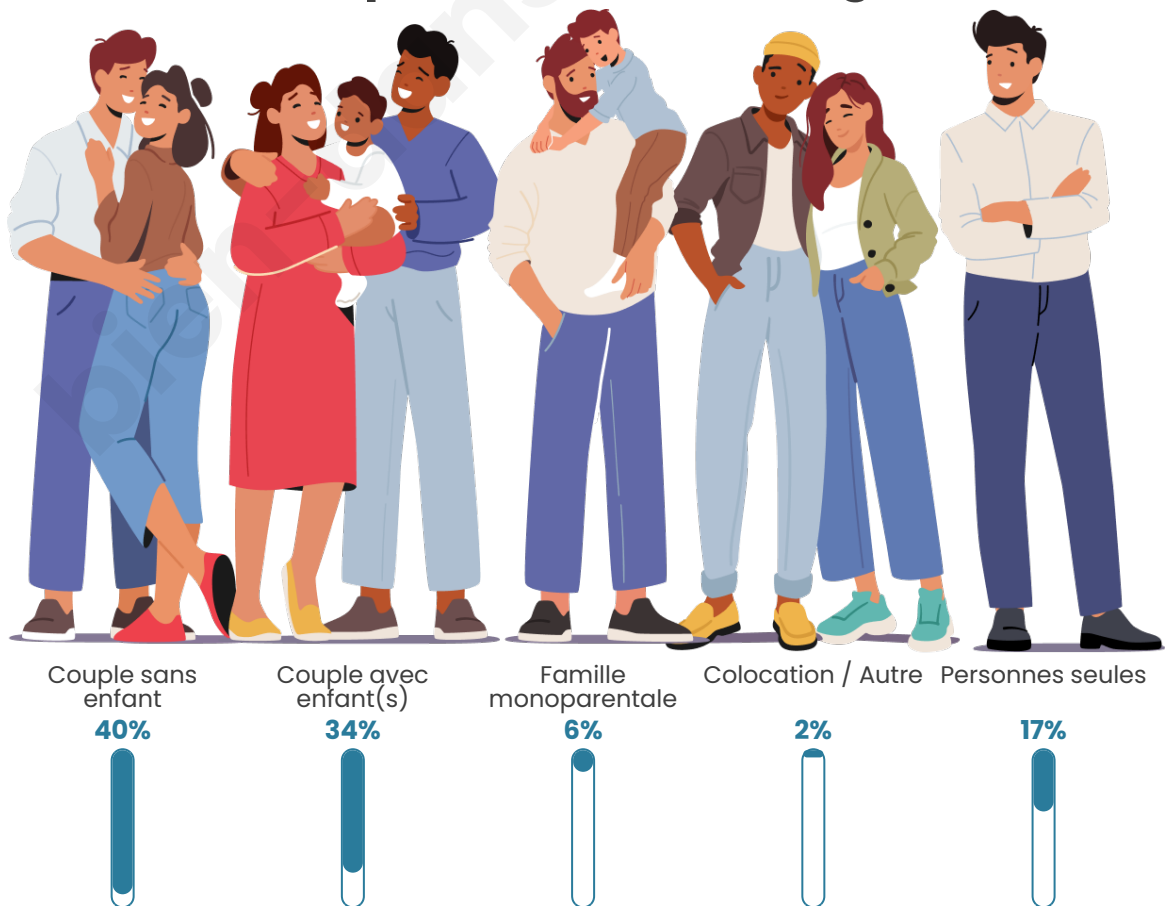

Tranche d'âge

Activité professionnelle

Niveau de diplôme

Composition des ménages

Profils électoraux

Premier tour

	Marine LE PEN	32.31 %
	Emmanuel MACRON	23.55 %
	Jean-Luc MÉLENCHON	13.81 %
	Éric ZEMMOUR	11.93 %
	Yannick JADOT	4.47 %
	Valérie PÉCRESE	4.02 %
	Jean LASSALLE	3.71 %
	Nicolas DUPONT-AIGNAN	2.40 %
	Fabien ROUSSEL	2.04 %
	Anne HIDALGO	0.91 %
	Philippe POUTOU	0.49 %
	Nathalie ARTHAUD	0.37 %