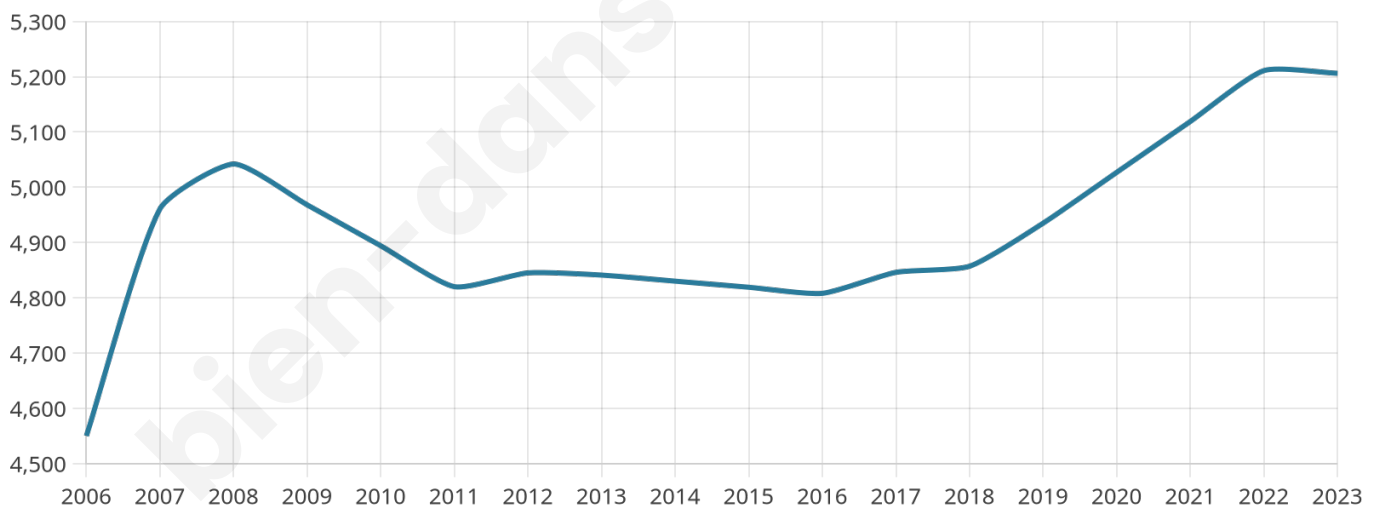

5 206

Age moyen

44 ans

Pop active

47%

Taux chômage

7.4%

Pop densité

868 h/km²

Revenu moyen

25 480 €/an

Evolution du nombre d'habitants

Sources : Institut national de la statistique et des études économiques (insee) selon Les dernières parutions officielles de 2024 portant sur les années 2020, 2021 et 2022.