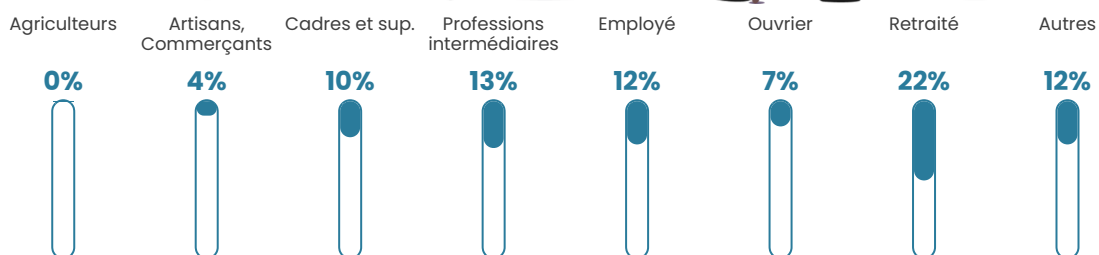

868 h/km²

Revenu moyen

25 480 €/an

Evolution du nombre d'habitants

Sources : Institut national de la statistique et des études économiques (insee) selon Les dernières parutions officielles de 2024 portant sur les années 2020, 2021 et 2022.

Tranche d'âge

Activité professionnelle

Niveau de diplôme

Composition des ménages

Profils électoraux

Premier tour

	Marine LE PEN	32.31 %
	Emmanuel MACRON	23.55 %
	Jean-Luc MÉLENCHON	13.81 %
	Éric ZEMMOUR	11.93 %
	Yannick JADOT	4.47 %
	Valérie PÉCRESE	4.02 %
	Jean LASSALLE	3.71 %
	Nicolas DUPONT-AIGNAN	2.40 %
	Fabien ROUSSEL	2.04 %
	Anne HIDALGO	0.91 %
	Philippe POUTOU	0.49 %
	Nathalie ARTHAUD	0.37 %