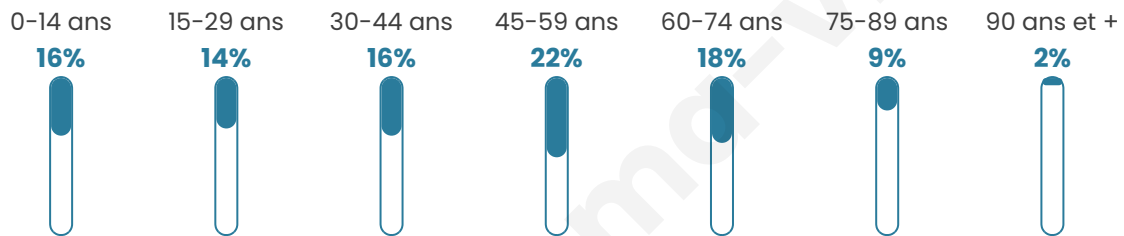

5 206

Age moyen

44 ans

Pop active

47%

Taux chômage

7.4%

Pop densité

868 h/km²

Revenu moyen

25 480 €/an

Evolution du nombre d'habitants

Sources : Institut national de la statistique et des études économiques (insee) selon Les dernières parutions officielles de 2024 portant sur les années 2020, 2021 et 2022.

Tranche d'âge

Activité professionnelle

Niveau de diplôme

Composition des ménages

Profils électoraux

Premier tour

	Marine LE PEN	32.31 %
	Emmanuel MACRON	23.55 %
	Jean-Luc MÉLENCHON	13.81 %
	Éric ZEMMOUR	11.93 %
	Yannick JADOT	4.47 %
	Valérie PÉCRESE	4.02 %
	Jean LASSALLE	3.71 %
	Nicolas DUPONT-AIGNAN	2.40 %
	Fabien ROUSSEL	2.04 %
	Anne HIDALGO	0.91 %
	Philippe POUTOU	0.49 %
	Nathalie ARTHAUD	0.37 %