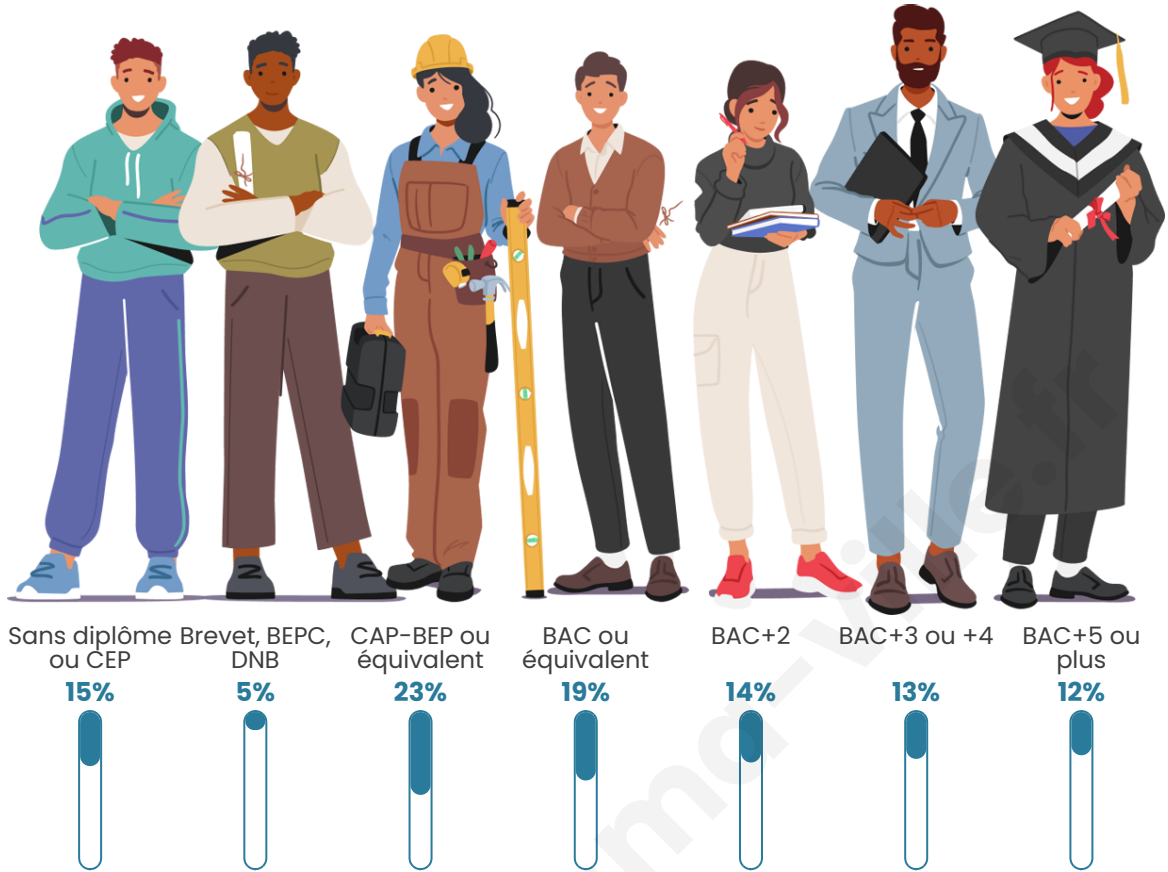

5 206

Age moyen

44 ans

Pop active

47%

Taux chômage

7.4%

Pop densité

Tranche d'âge

Activité professionnelle

Niveau de diplôme

Composition des ménages

Profils électoraux

Premier tour

	Marine LE PEN	32.31 %
	Emmanuel MACRON	23.55 %
	Jean-Luc MÉLENCHON	13.81 %
	Éric ZEMMOUR	11.93 %
	Yannick JADOT	4.47 %
	Valérie PÉCRESE	4.02 %
	Jean LASSALLE	3.71 %
	Nicolas DUPONT-AIGNAN	2.40 %
	Fabien ROUSSEL	2.04 %
	Anne HIDALGO	0.91 %
	Philippe POUTOU	0.49 %
	Nathalie ARTHAUD	0.37 %