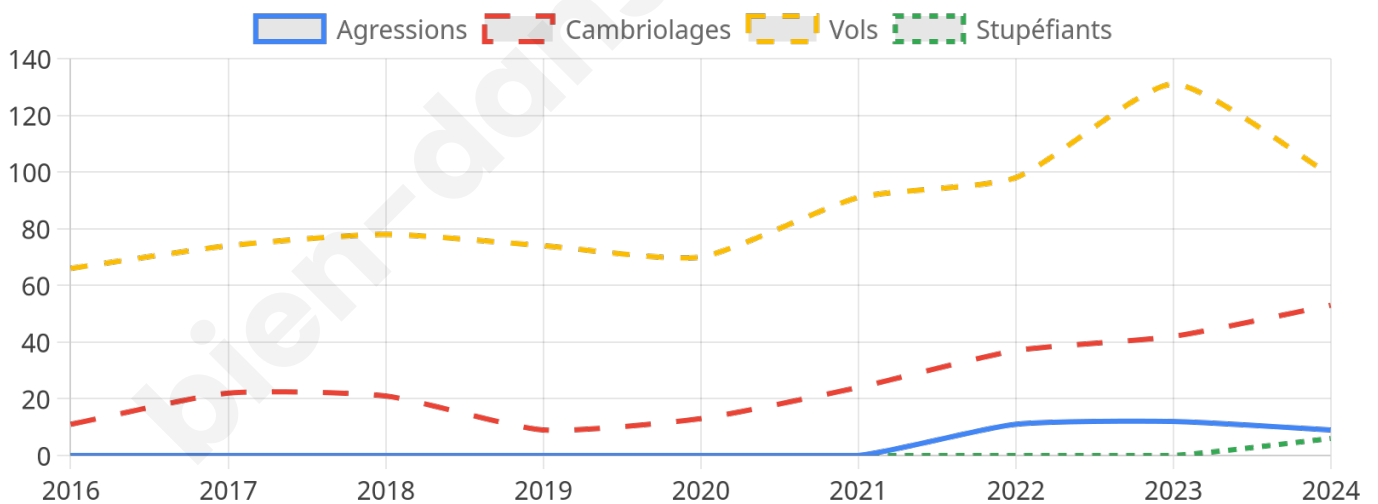

4 177 inscrits

Participation : 80.32%

Votes blancs : 1.52%

Votes nuls : 0.51%

Second tour

	Emmanuel MACRON	45,27 %
	Marine LE PEN	54,73 %

4 179 inscrits

Participation : 79.4%

Votes blancs : 5.85%

Votes nuls : 2.35%

Sécurité

Agressions physiques / sexuelles

9

Cambriolages

53

Vols / dégradations

99

Stupéfiants

6

Evolution du nombre d'infractions

Pour comparer

(en proportion du nombre d'habitants)

Sources : Bases statistiques communale, départementale et régionale de la délinquance enregistrée par la police et la gendarmerie nationales selon les dernières parutions officielles de 2025 portant sur l'année 2024 ([data.gouv](https://data.gouv.fr)).