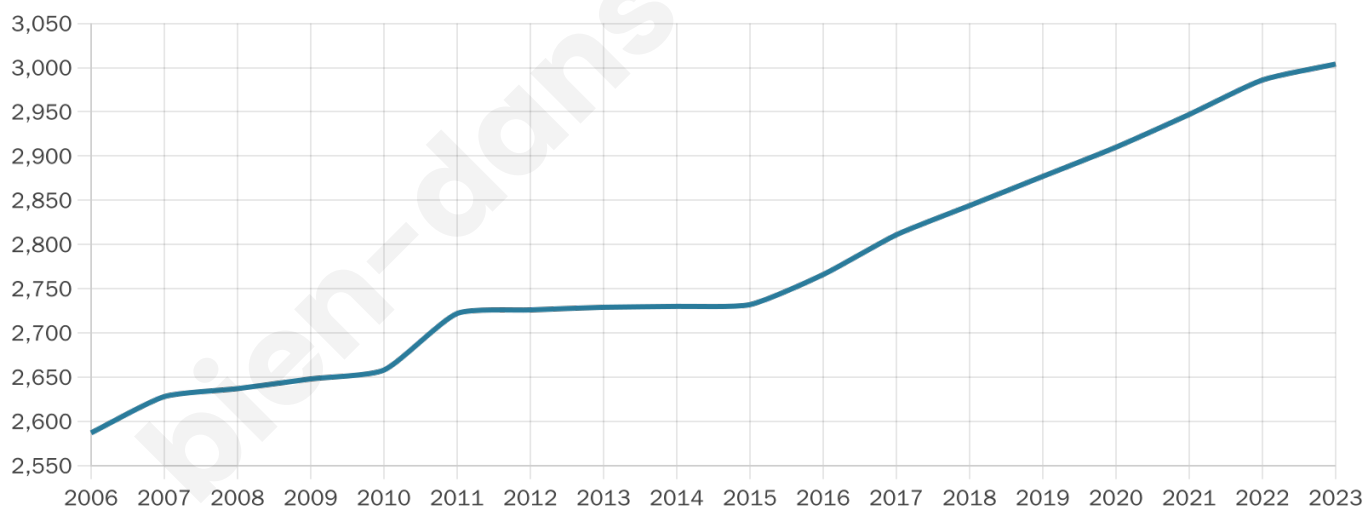

3 004

Age moyen

49 ans

Pop active

40.7%

Taux chômage

8%

Pop densité

40 h/km²

Revenu moyen

24 060 €/an

Evolution du nombre d'habitants

Sources : Institut national de la statistique et des études économiques (insee) selon Les dernières parutions officielles de 2024 portant sur les années 2020, 2021 et 2022.