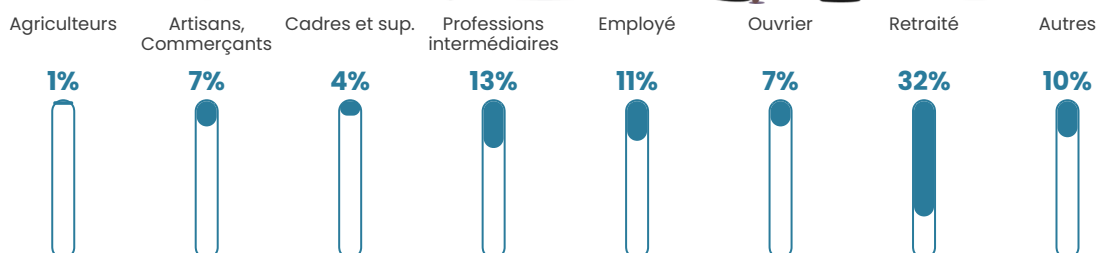

40 h/km²

Revenu moyen

24 060 €/an

Evolution du nombre d'habitants

Sources : Institut national de la statistique et des études économiques (insee) selon Les dernières parutions officielles de 2024 portant sur les années 2020, 2021 et 2022.

Tranche d'âge

Activité professionnelle

Niveau de diplôme

Composition des ménages

Profils électoraux

Premier tour

	Marine LE PEN	25.05 %
	Emmanuel MACRON	24.43 %
	Jean-Luc MÉLENCHON	18.94 %
	Éric ZEMMOUR	9.78 %
	Yannick JADOT	5.23 %
	Valérie PÉCRESE	5.02 %
	Jean LASSALLE	3.42 %
	Nicolas DUPONT-AIGNAN	3.16 %
	Fabien ROUSSEL	2.12 %
	Anne HIDALGO	1.76 %
	Philippe POUTOU	0.88 %
	Nathalie ARTHAUD	0.21 %