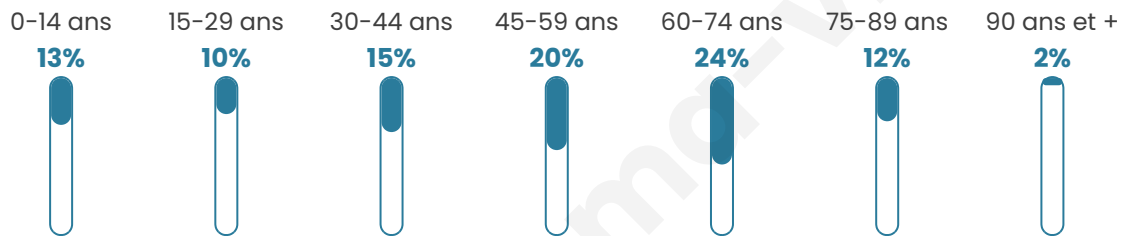

3 004

Age moyen

49 ans

Pop active

40.7%

Taux chômage

8%

Pop densité

40 h/km²

Revenu moyen

24 060 €/an

Evolution du nombre d'habitants

Sources : Institut national de la statistique et des études économiques (insee) selon Les dernières parutions officielles de 2024 portant sur les années 2020, 2021 et 2022.

Tranche d'âge

Activité professionnelle

Niveau de diplôme

Composition des ménages

Profils électoraux

Premier tour

	Marine LE PEN	25.05 %
	Emmanuel MACRON	24.43 %
	Jean-Luc MÉLENCHON	18.94 %
	Éric ZEMMOUR	9.78 %
	Yannick JADOT	5.23 %
	Valérie PÉCRESE	5.02 %
	Jean LASSALLE	3.42 %
	Nicolas DUPONT-AIGNAN	3.16 %
	Fabien ROUSSEL	2.12 %
	Anne HIDALGO	1.76 %
	Philippe POUTOU	0.88 %
	Nathalie ARTHAUD	0.21 %