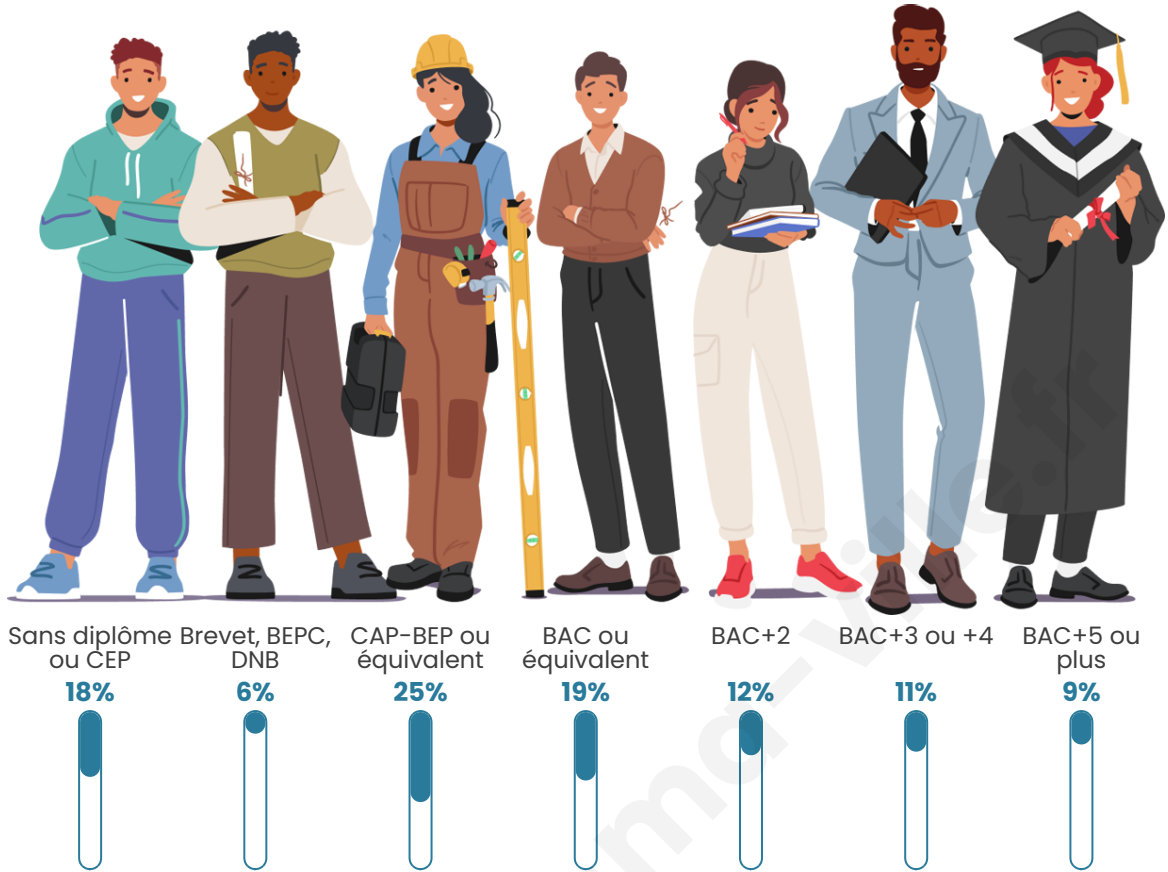

Tranche d'âge

Activité professionnelle

Niveau de diplôme

Composition des ménages

Profils électoraux

Premier tour

	Marine LE PEN	25.05 %
	Emmanuel MACRON	24.43 %
	Jean-Luc MÉLENCHON	18.94 %
	Éric ZEMMOUR	9.78 %
	Yannick JADOT	5.23 %
	Valérie PÉCRESE	5.02 %
	Jean LASSALLE	3.42 %
	Nicolas DUPONT-AIGNAN	3.16 %
	Fabien ROUSSEL	2.12 %
	Anne HIDALGO	1.76 %
	Philippe POUTOU	0.88 %
	Nathalie ARTHAUD	0.21 %