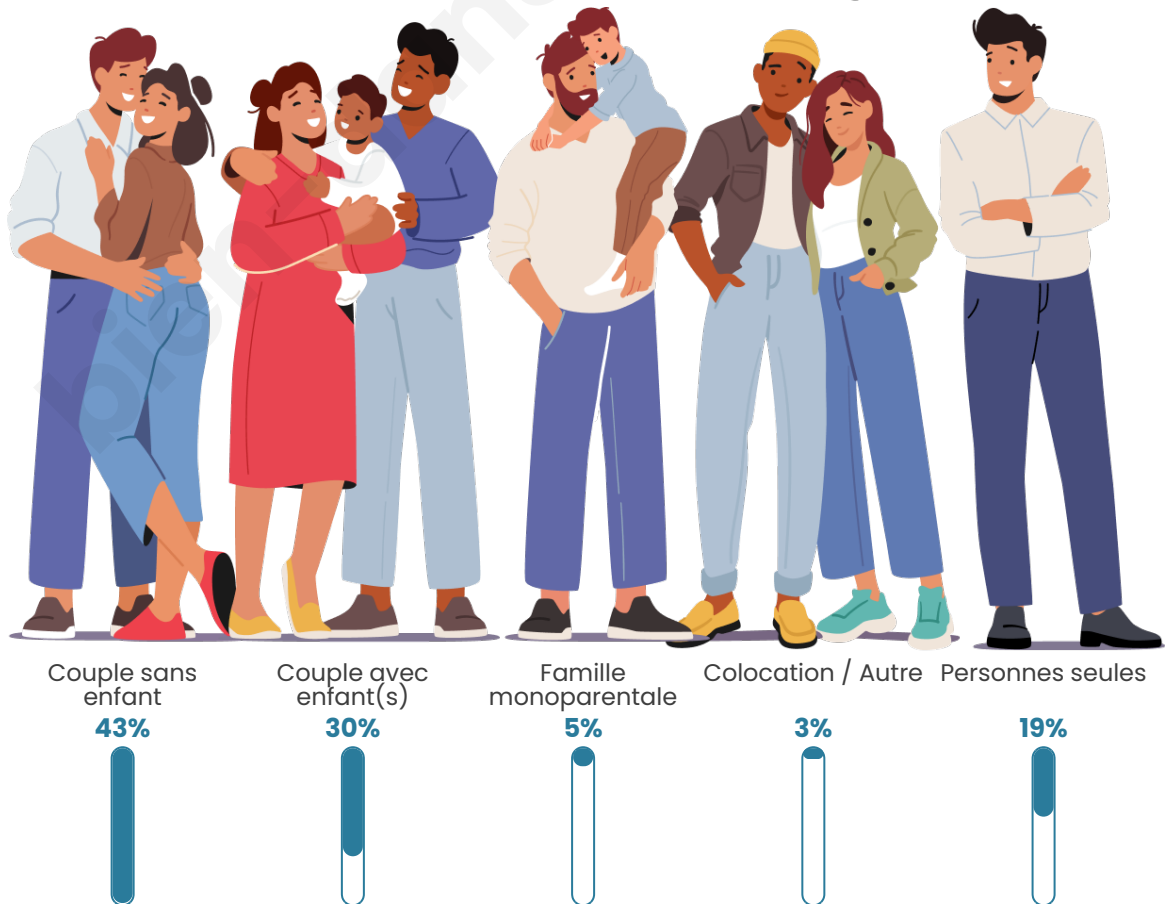

Tranche d'âge

Activité professionnelle

Niveau de diplôme

Composition des ménages

Profils électoraux

Premier tour

	Marine LE PEN	25.05 %
	Emmanuel MACRON	24.43 %
	Jean-Luc MÉLENCHON	18.94 %
	Éric ZEMMOUR	9.78 %
	Yannick JADOT	5.23 %
	Valérie PÉCRESE	5.02 %
	Jean LASSALLE	3.42 %
	Nicolas DUPONT-AIGNAN	3.16 %
	Fabien ROUSSEL	2.12 %
	Anne HIDALGO	1.76 %
	Philippe POUTOU	0.88 %
	Nathalie ARTHAUD	0.21 %