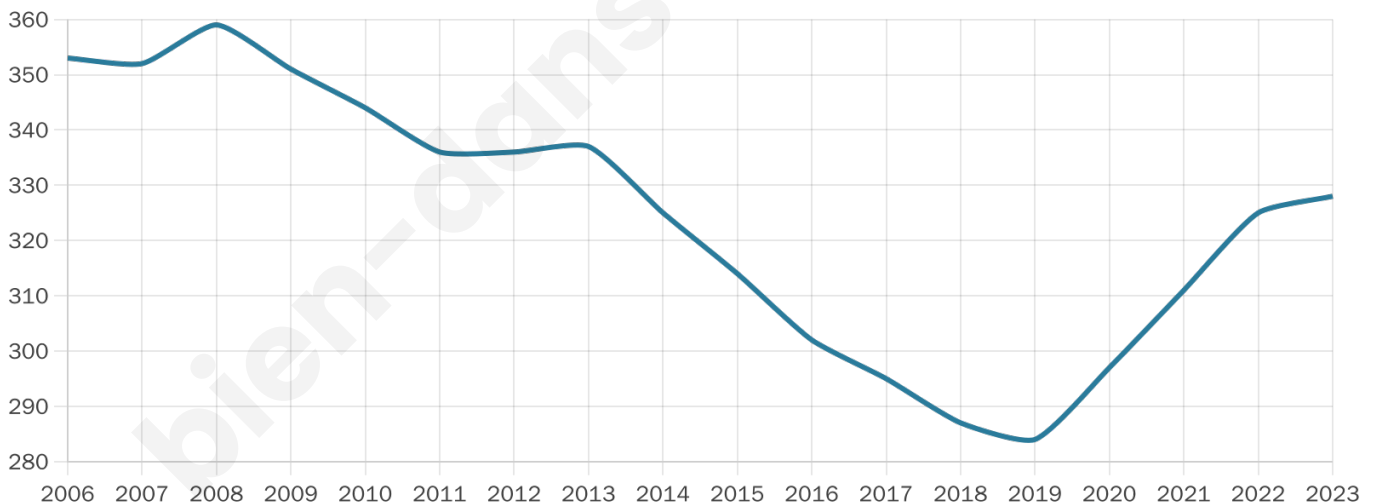

# Statistiques sur la population

Nombre d'habitants

**328**

Age moyen

**51 ans**

Pop active

**42.7%**

Taux chômage

**4.7%**

Pop densité

**10 h/km<sup>2</sup>**

Revenu moyen

**21 640 €/an**

## Evolution du nombre d'habitants

Sources : Institut national de la statistique et des études économiques (insee) selon Les dernières parutions officielles de 2024 portant sur les années 2020, 2021 et 2022.