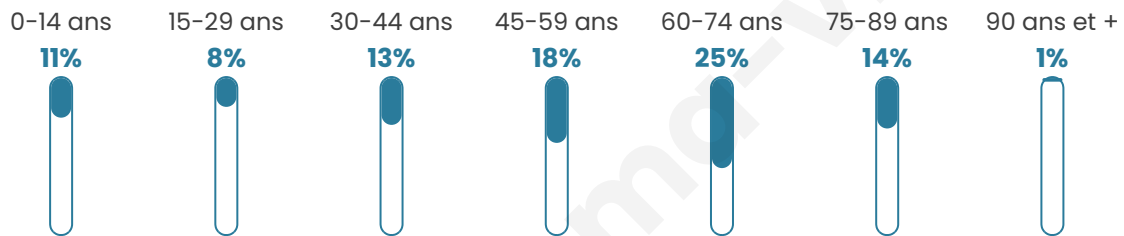

# Statistiques sur la population

Nombre d'habitants

**328**

Age moyen

**51 ans**

Pop active

**42.7%**

Taux chômage

**4.7%**

Pop densité

**10 h/km<sup>2</sup>**

Revenu moyen

**21 640 €/an**

## Evolution du nombre d'habitants

Sources : Institut national de la statistique et des études économiques (insee) selon Les dernières parutions officielles de 2024 portant sur les années 2020, 2021 et 2022.

## Tranche d'âge