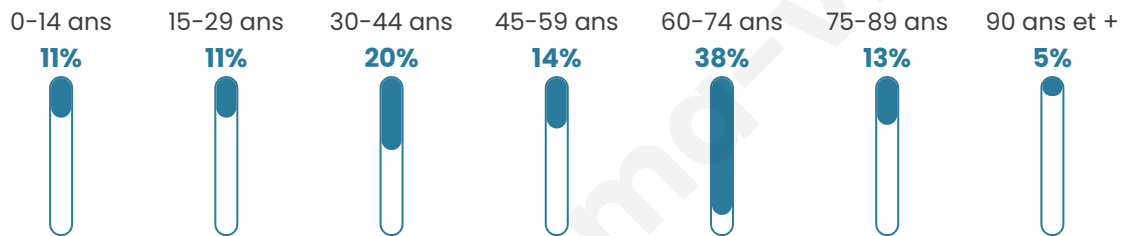

52 ans

Pop active

44.6%

Taux chômage

10%

Pop densité

6 h/km²

Revenu moyen

Tranche d'âge

Activité professionnelle

Niveau de diplôme

Composition des ménages

Profils électoraux

Premier tour

	Emmanuel MACRON	22.58 %
	Marine LE PEN	20.97 %
	Jean-Luc MÉLENCHON	17.74 %
	Éric ZEMMOUR	14.52 %
	Jean LASSALLE	12.90 %
	Valérie PÉCRESSÉ	6.45 %
	Yannick JADOT	3.23 %
	Nicolas DUPONT- AIGNAN	1.61 %
	Nathalie ARTHAUD	0.00 %
	Fabien ROUSSEL	0.00 %
	Anne HIDALGO	0.00 %
	Philippe POUTOU	0.00 %