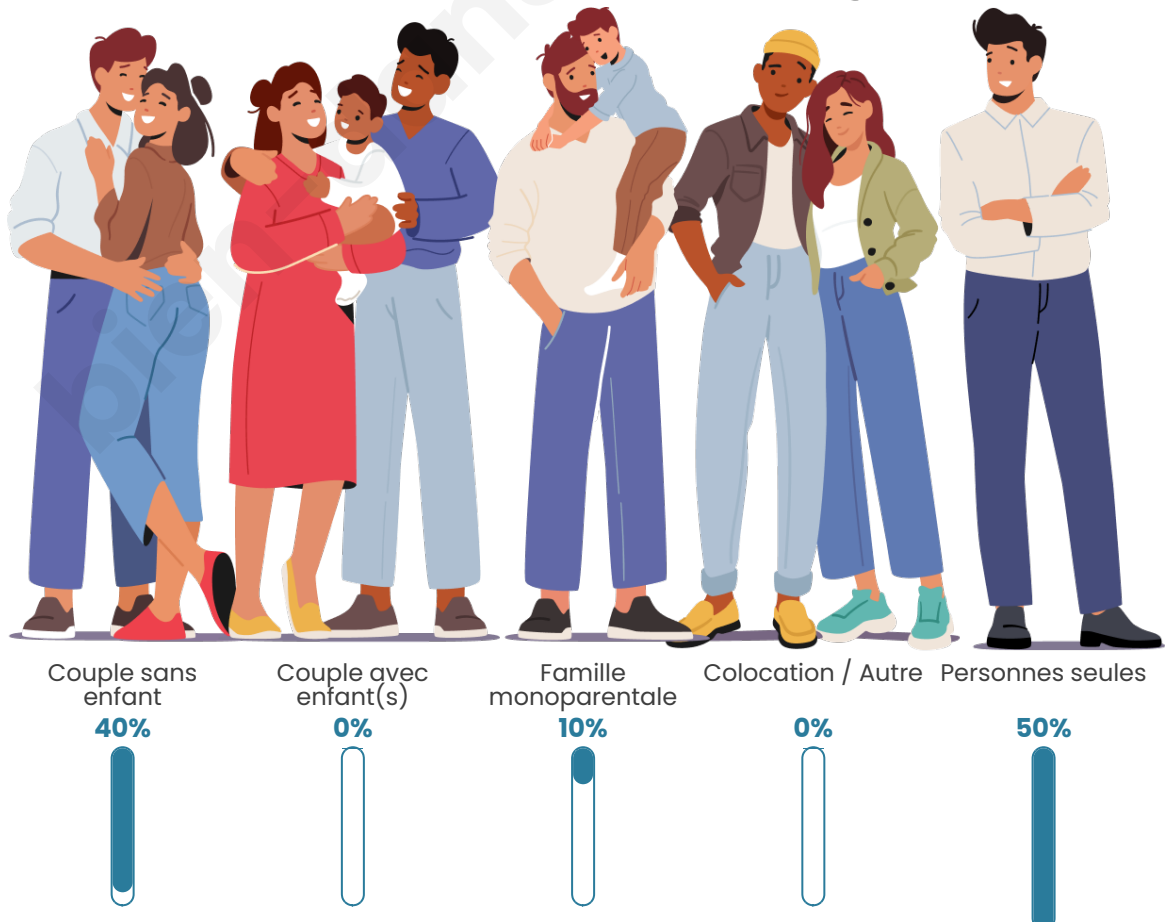

Tranche d'âge

Activité professionnelle

Niveau de diplôme

Composition des ménages

Profils électoraux

Premier tour

	Emmanuel MACRON	22.58 %
	Marine LE PEN	20.97 %
	Jean-Luc MÉLENCHON	17.74 %
	Éric ZEMMOUR	14.52 %
	Jean LASSALLE	12.90 %
	Valérie PÉCRESSÉ	6.45 %
	Yannick JADOT	3.23 %
	Nicolas DUPONT- AIGNAN	1.61 %
	Nathalie ARTHAUD	0.00 %
	Fabien ROUSSEL	0.00 %
	Anne HIDALGO	0.00 %
	Philippe POUTOU	0.00 %