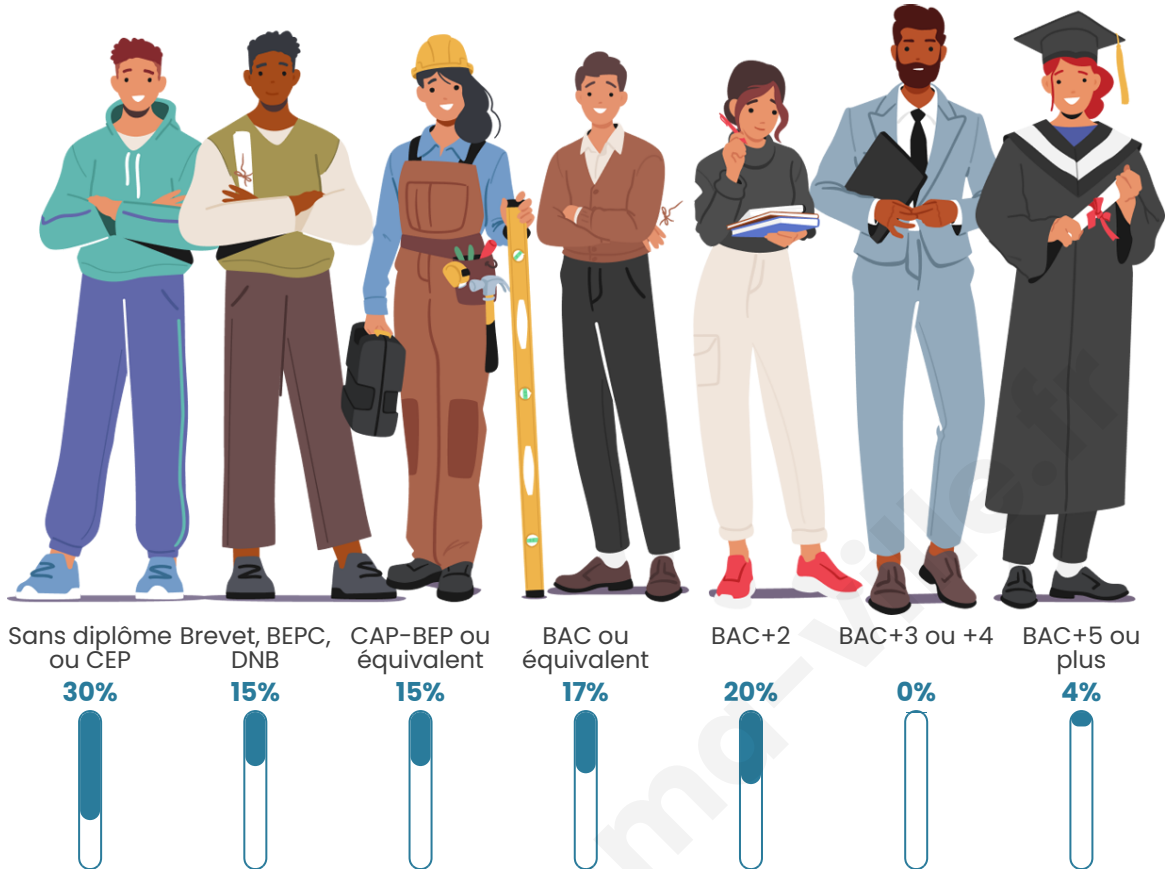

52 ans

Pop active

44.6%

Taux chômage

10%

Pop densité

6 h/km²

Revenu moyen

Tranche d'âge

Activité professionnelle

Niveau de diplôme

Composition des ménages

Profils électoraux

Premier tour

	Emmanuel MACRON	22.58 %
	Marine LE PEN	20.97 %
	Jean-Luc MÉLENCHON	17.74 %
	Éric ZEMMOUR	14.52 %
	Jean LASSALLE	12.90 %
	Valérie PÉCRESSÉ	6.45 %
	Yannick JADOT	3.23 %
	Nicolas DUPONT- AIGNAN	1.61 %
	Nathalie ARTHAUD	0.00 %
	Fabien ROUSSEL	0.00 %
	Anne HIDALGO	0.00 %
	Philippe POUTOU	0.00 %