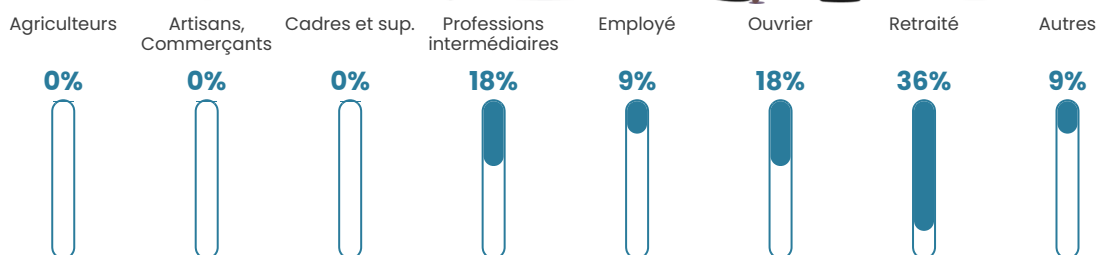

52 ans

Pop active

44.6%

Taux chômage

10%

Pop densité

6 h/km²

Revenu moyen

NC

Evolution du nombre d'habitants

Sources : Institut national de la statistique et des études économiques (insee) selon Les dernières parutions officielles de 2024 portant sur les années 2020, 2021 et 2022.

Tranche d'âge

Activité professionnelle

Niveau de diplôme

Composition des ménages

Profils électoraux

Premier tour

	Emmanuel MACRON	22.58 %
	Marine LE PEN	20.97 %
	Jean-Luc MÉLENCHON	17.74 %
	Éric ZEMMOUR	14.52 %
	Jean LASSALLE	12.90 %
	Valérie PÉCRESSÉ	6.45 %
	Yannick JADOT	3.23 %
	Nicolas DUPONT- AIGNAN	1.61 %
	Nathalie ARTHAUD	0.00 %
	Fabien ROUSSEL	0.00 %
	Anne HIDALGO	0.00 %
	Philippe POUTOU	0.00 %