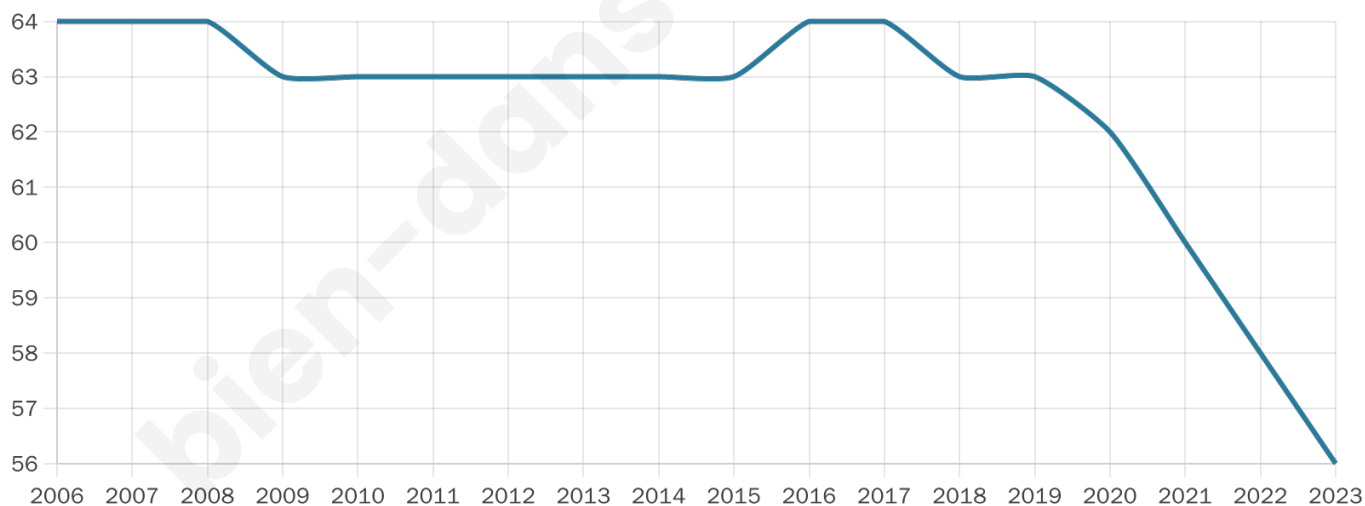

52 ans

Pop active

44.6%

Taux chômage

10%

Pop densité

6 h/km²

Revenu moyen

NC

Evolution du nombre d'habitants

Sources : Institut national de la statistique et des études économiques (insee) selon Les dernières parutions officielles de 2024 portant sur les années 2020, 2021 et 2022.