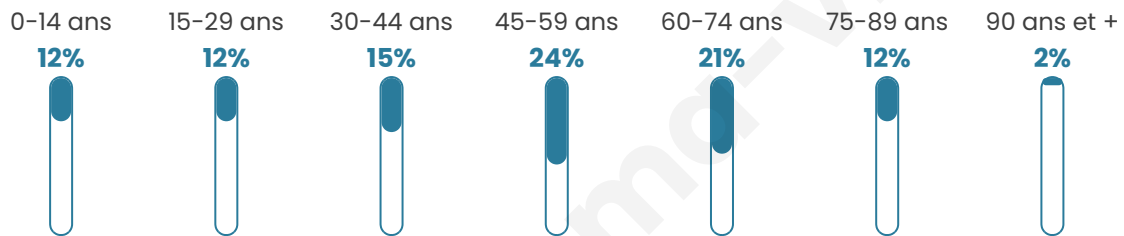

# Statistiques sur la population

Nombre d'habitants

**366**

Age moyen

**48 ans**

Pop active

**43.7%**

Taux chômage

**7.7%**

Pop densité

**26 h/km<sup>2</sup>**

Revenu moyen

**21 950 €/an**

## Evolution du nombre d'habitants

Sources : Institut national de la statistique et des études économiques (insee) selon Les dernières parutions officielles de 2024 portant sur les années 2020, 2021 et 2022.

## Tranche d'âge