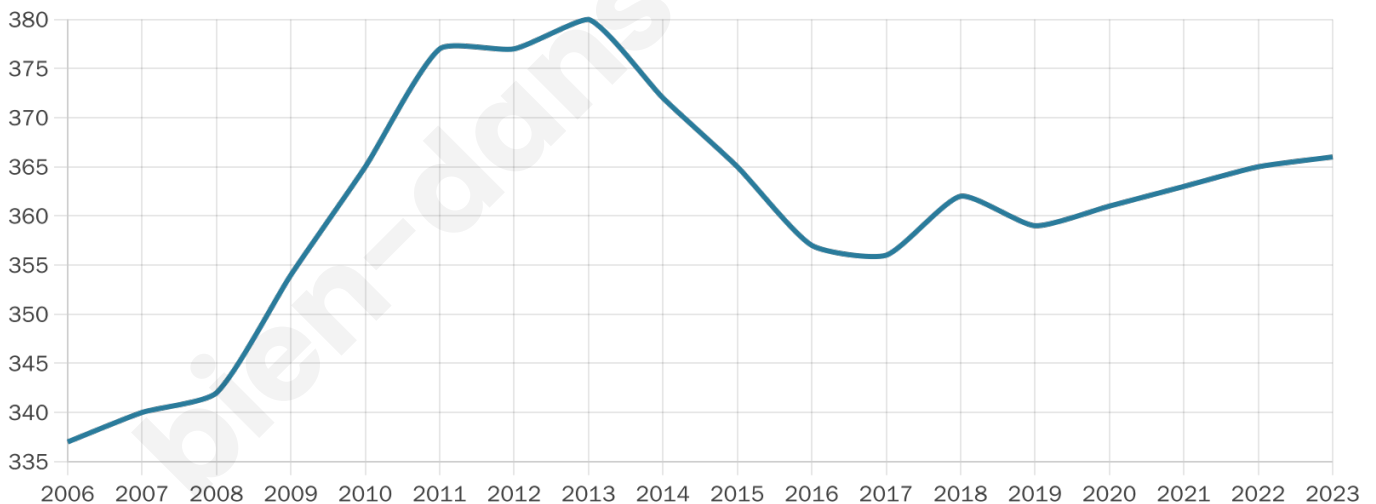

# Statistiques sur la population

Nombre d'habitants

**366**

Age moyen

**48 ans**

Pop active

**43.7%**

Taux chômage

**7.7%**

Pop densité

**26 h/km<sup>2</sup>**

Revenu moyen

**21 950 €/an**

## Evolution du nombre d'habitants

Sources : Institut national de la statistique et des études économiques (insee) selon Les dernières parutions officielles de 2024 portant sur les années 2020, 2021 et 2022.