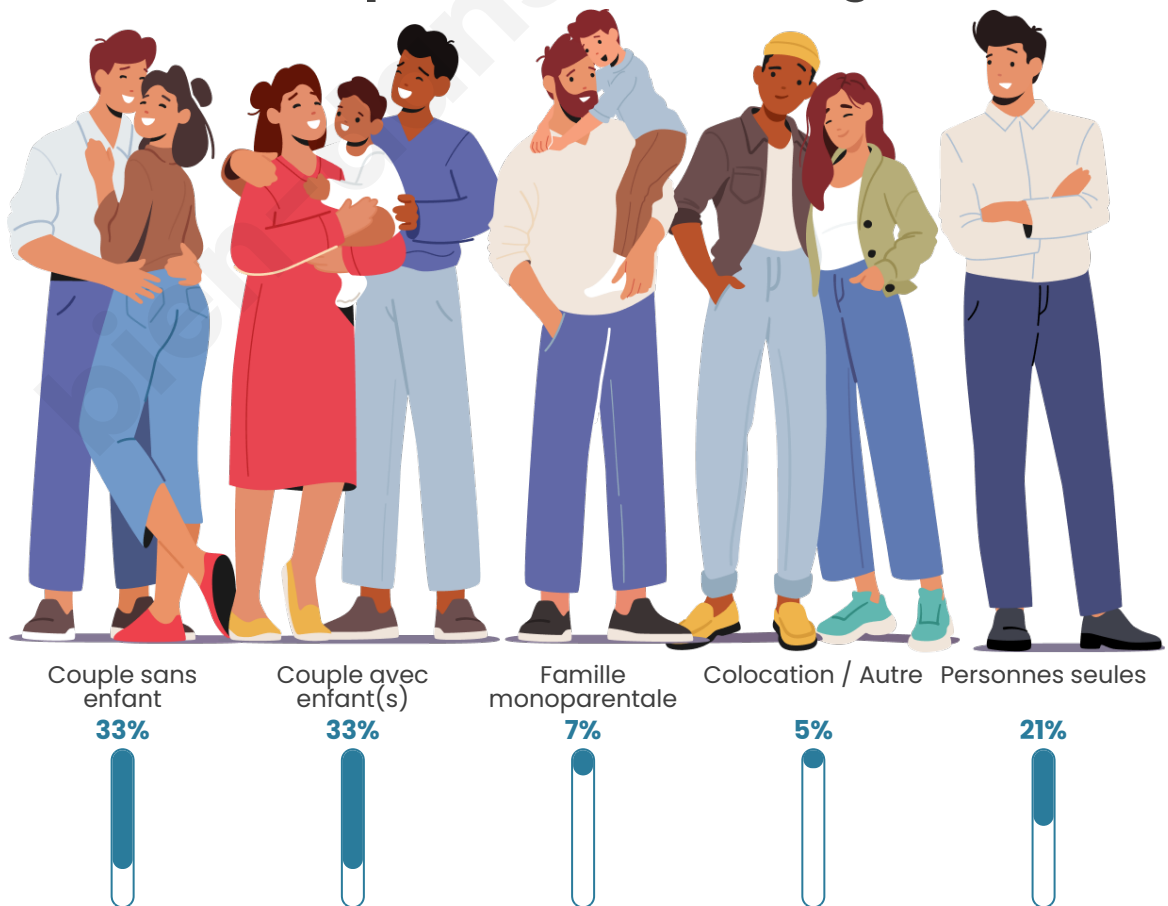

Tranche d'âge

Activité professionnelle

Niveau de diplôme

Composition des ménages

Profils électoraux

Premier tour

	Marine LE PEN	40.96 %
	Emmanuel MACRON	23.40 %
	Jean-Luc MÉLENCHON	11.17 %
	Jean LASSALLE	9.57 %
	Valérie PÉCRESSE	5.85 %
	Fabien ROUSSEL	3.72 %
	Éric ZEMMOUR	2.13 %
	Yannick JADOT	2.13 %
	Philippe POUTOU	0.53 %
	Nicolas DUPONT-AIGNAN	0.53 %
	Nathalie ARTHAUD	0.00 %
	Anne HIDALGO	0.00 %