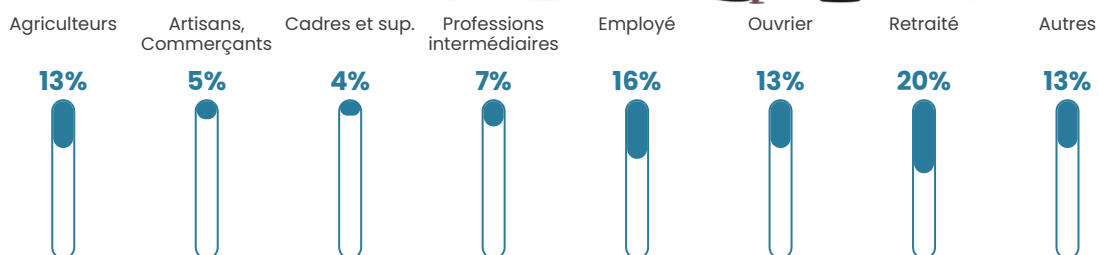

279

Age moyen

48 ans

Pop active

44.1%

Taux chômage

4.8%

Pop densité

8 h/km²

Revenu moyen

18 610 €/an

Evolution du nombre d'habitants

Sources : Institut national de la statistique et des études économiques (insee) selon Les dernières parutions officielles de 2024 portant sur les années 2020, 2021 et 2022.

Tranche d'âge

Activité professionnelle

Niveau de diplôme

Composition des ménages

Profils électoraux

Premier tour

	Marine LE PEN	40.96 %
	Emmanuel MACRON	23.40 %
	Jean-Luc MÉLENCHON	11.17 %
	Jean LASSALLE	9.57 %
	Valérie PÉCRESSE	5.85 %
	Fabien ROUSSEL	3.72 %
	Éric ZEMMOUR	2.13 %
	Yannick JADOT	2.13 %
	Philippe POUTOU	0.53 %
	Nicolas DUPONT-AIGNAN	0.53 %
	Nathalie ARTHAUD	0.00 %
	Anne HIDALGO	0.00 %