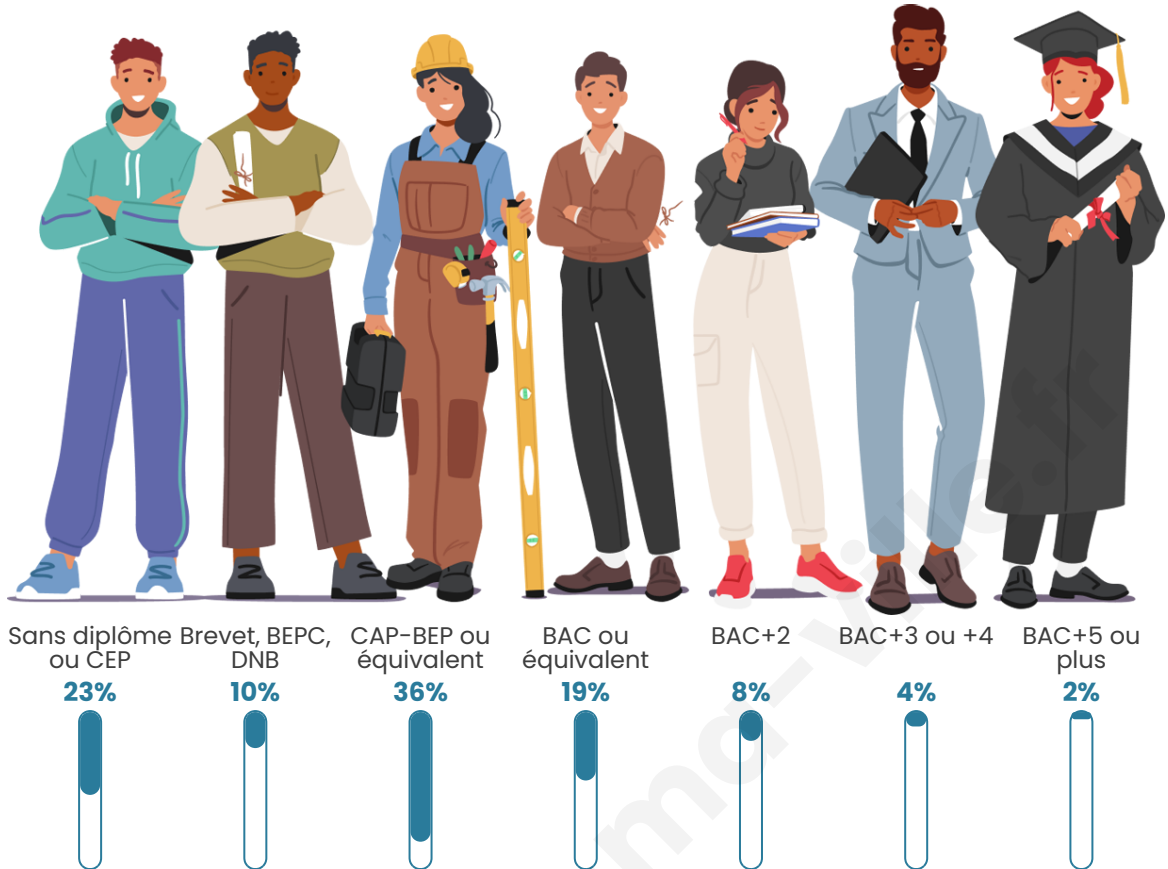

279

Age moyen

48 ans

Pop active

44.1%

Taux chômage

4.8%

Pop densité

Tranche d'âge

Activité professionnelle

Niveau de diplôme

Composition des ménages

Profils électoraux

Premier tour

	Marine LE PEN	40.96 %
	Emmanuel MACRON	23.40 %
	Jean-Luc MÉLENCHON	11.17 %
	Jean LASSALLE	9.57 %
	Valérie PÉCRESSE	5.85 %
	Fabien ROUSSEL	3.72 %
	Éric ZEMMOUR	2.13 %
	Yannick JADOT	2.13 %
	Philippe POUTOU	0.53 %
	Nicolas DUPONT-AIGNAN	0.53 %
	Nathalie ARTHAUD	0.00 %
	Anne HIDALGO	0.00 %