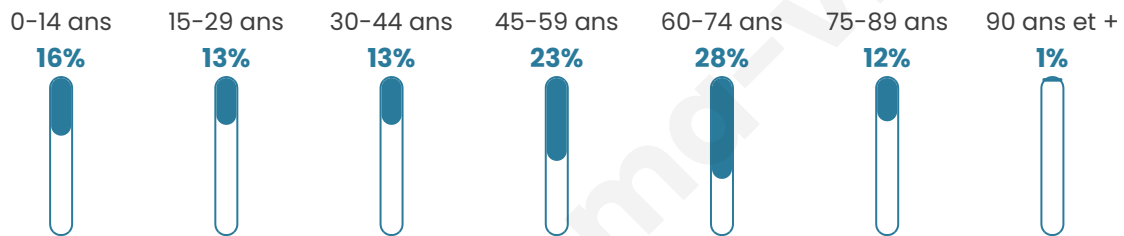

279

Age moyen

48 ans

Pop active

44.1%

Taux chômage

4.8%

Pop densité

8 h/km²

Revenu moyen

18 610 €/an

Evolution du nombre d'habitants

Sources : Institut national de la statistique et des études économiques (insee) selon Les dernières parutions officielles de 2024 portant sur les années 2020, 2021 et 2022.

Tranche d'âge

Activité professionnelle

Niveau de diplôme

Composition des ménages

Profils électoraux

Premier tour

	Marine LE PEN	40.96 %
	Emmanuel MACRON	23.40 %
	Jean-Luc MÉLENCHON	11.17 %
	Jean LASSALLE	9.57 %
	Valérie PÉCRESSE	5.85 %
	Fabien ROUSSEL	3.72 %
	Éric ZEMMOUR	2.13 %
	Yannick JADOT	2.13 %
	Philippe POUTOU	0.53 %
	Nicolas DUPONT-AIGNAN	0.53 %
	Nathalie ARTHAUD	0.00 %
	Anne HIDALGO	0.00 %

262 inscrits

Participation : 73.66%

Votes blancs : 1.55%

Votes nuls : 1.04%

Second tour

	Emmanuel MACRON	43,89 %
	Marine LE PEN	56,11 %

262 inscrits

Participation : 74.81%