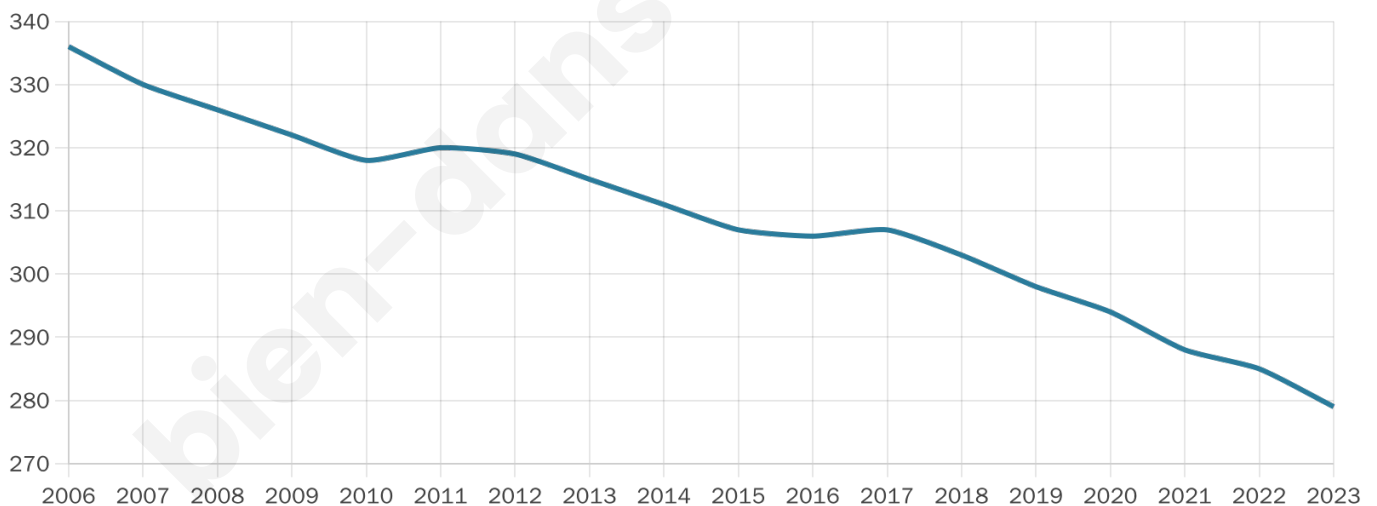

Version web

Ville de Saint-Santin- Cantalès

Présenté par

BIEN dans
ma **VILLE** 

Sommaire

Situation géographique	3
Statistiques sur la population	4
Evolution du nombre d'habitants	4
Tranche d'âge	5
0-14 ans	5
15-29 ans	5
30-44 ans	5
45-59 ans	5
60-74 ans	5
75-89 ans	5
90 ans et +	5
Activité professionnelle	5
Agriculteurs	5
Artisans, Commerçants	5
Cadres et sup.	5
Professions intermédiaires	5
Employé	5
Ouvrier	5
Retraité	5
Autres	5
Niveau de diplôme	6
Sans diplôme ou CEP	6
Brevet, BEPC, DNB	6
CAP-BEP ou équivalent	6
BAC ou équivalent	6
BAC+2	6
BAC+3 ou +4	6
BAC+5 ou plus	6
Composition des ménages	6
Couple sans enfant	6
Couple avec enfant(s)	6
Famille monoparentale	6
Colocation / Autre	6
Personnes seules	6
Profils électoraux	7
Premier tour	7
Sécurité	8
Evolution du nombre d'infractions	8
Pour comparer	9
Services à la population	10
Commerce	10
Éducation	10
Villes autour de Saint-Santin-Cantalès	11

279

Age moyen

48 ans

Pop active

44.1%

Taux chômage

4.8%

Pop densité

8 h/km²

Revenu moyen

18 610 €/an

Evolution du nombre d'habitants

Sources : Institut national de la statistique et des études économiques (insee) selon Les dernières parutions officielles de 2024 portant sur les années 2020, 2021 et 2022.