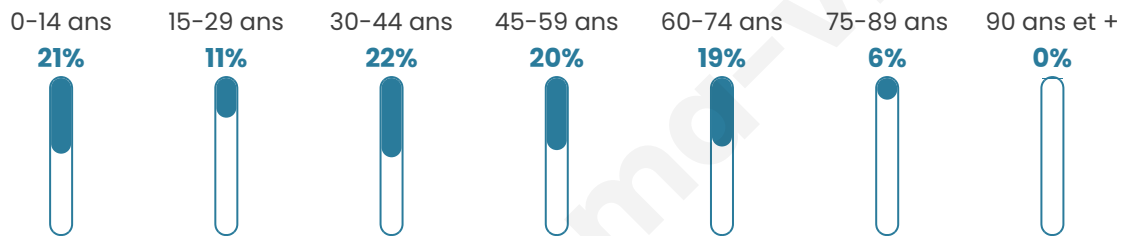

Nombre d'habitants

1 625

Age moyen

41 ans

Pop active

47.1%

Taux chômage

5.4%

Pop densité

271 h/km²

Revenu moyen

22 990 €/an

Evolution du nombre d'habitants

Sources : Institut national de la statistique et des études économiques (insee) selon Les dernières parutions officielles de 2024 portant sur les années 2020, 2021 et 2022.

Tranche d'âge

Activité professionnelle

Niveau de diplôme

Composition des ménages

Profils électoraux

Premier tour

	Emmanuel MACRON	32.28 %
	Marine LE PEN	22.15 %
	Jean-Luc MÉLENCHON	20.96 %
	Yannick JADOT	6.50 %
	Éric ZEMMOUR	6.10 %
	Valérie PÉCRESE	3.74 %
	Fabien ROUSSEL	2.17 %
	Jean LASSALLE	1.77 %
	Nicolas DUPONT- AIGNAN	1.67 %
	Anne HIDALGO	1.08 %
	Nathalie ARTHAUD	0.79 %
	Philippe POUTOU	0.79 %

1 267 inscrits

Participation : 82.4%

Votes blancs : 2.01%

Votes nuls : 0.67%

Second tour

	Emmanuel MACRON	62,08 %
	Marine LE PEN	37,92 %

1 267 inscrits

Participation : 83.03%