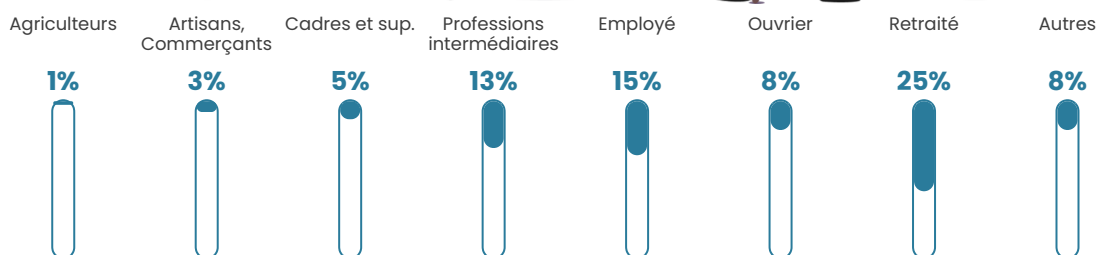

Pop densité

271 h/km²

Revenu moyen

22 990 €/an

Evolution du nombre d'habitants

Sources : Institut national de la statistique et des études économiques (insee) selon Les dernières parutions officielles de 2024 portant sur les années 2020, 2021 et 2022.

Tranche d'âge

Activité professionnelle

Niveau de diplôme

Composition des ménages

Profils électoraux

Premier tour

	Emmanuel MACRON	32.28 %
	Marine LE PEN	22.15 %
	Jean-Luc MÉLENCHON	20.96 %
	Yannick JADOT	6.50 %
	Éric ZEMMOUR	6.10 %
	Valérie PÉCRESE	3.74 %
	Fabien ROUSSEL	2.17 %
	Jean LASSALLE	1.77 %
	Nicolas DUPONT- AIGNAN	1.67 %
	Anne HIDALGO	1.08 %
	Nathalie ARTHAUD	0.79 %
	Philippe POUTOU	0.79 %