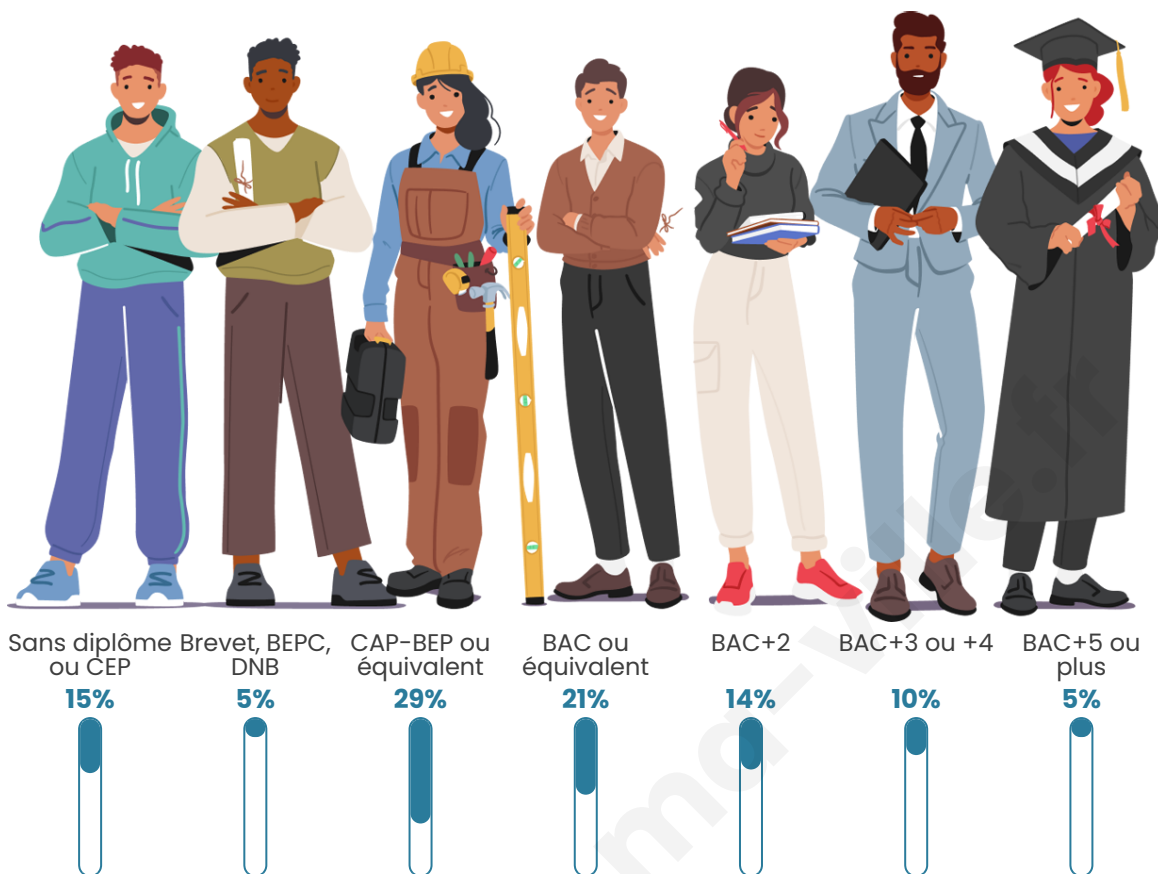

Nombre d'habitants

1 625

Age moyen

41 ans

Pop active

47.1%

Taux chômage

5.4%

Pop densité

271 h/km²

Revenu moyen

22 990 €/an

Evolution du nombre d'habitants

Sources : Institut national de la statistique et des études économiques (insee) selon Les dernières parutions officielles de 2024 portant sur les années 2020, 2021 et 2022.

Tranche d'âge

Activité professionnelle

Niveau de diplôme

Composition des ménages

Profils électoraux

Premier tour

	Emmanuel MACRON	32.28 %
	Marine LE PEN	22.15 %
	Jean-Luc MÉLENCHON	20.96 %
	Yannick JADOT	6.50 %
	Éric ZEMMOUR	6.10 %
	Valérie PÉCRESE	3.74 %
	Fabien ROUSSEL	2.17 %
	Jean LASSALLE	1.77 %
	Nicolas DUPONT- AIGNAN	1.67 %
	Anne HIDALGO	1.08 %
	Nathalie ARTHAUD	0.79 %
	Philippe POUTOU	0.79 %