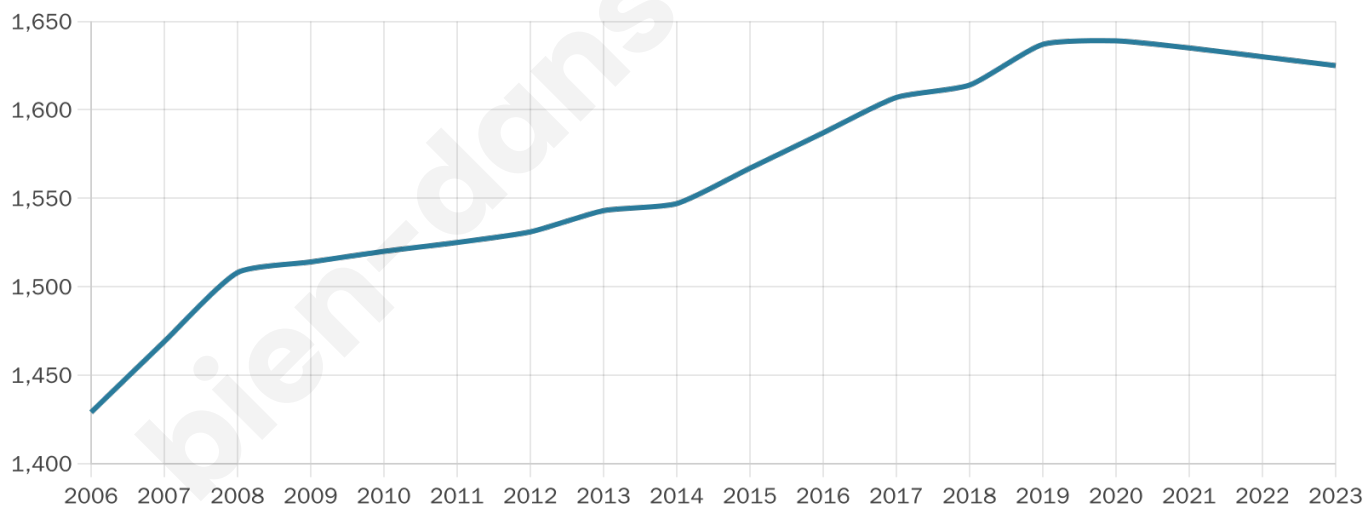

Nombre d'habitants

1 625

Age moyen

41 ans

Pop active

47.1%

Taux chômage

5.4%

Pop densité

271 h/km²

Revenu moyen

22 990 €/an

Evolution du nombre d'habitants

Sources : Institut national de la statistique et des études économiques (insee) selon Les dernières parutions officielles de 2024 portant sur les années 2020, 2021 et 2022.

Tranche d'âge

Activité professionnelle

Niveau de diplôme

Composition des ménages

Profils électoraux

Premier tour

	Emmanuel MACRON	32.28 %
	Marine LE PEN	22.15 %
	Jean-Luc MÉLENCHON	20.96 %
	Yannick JADOT	6.50 %
	Éric ZEMMOUR	6.10 %
	Valérie PÉCRESE	3.74 %
	Fabien ROUSSEL	2.17 %
	Jean LASSALLE	1.77 %
	Nicolas DUPONT- AIGNAN	1.67 %
	Anne HIDALGO	1.08 %
	Nathalie ARTHAUD	0.79 %
	Philippe POUTOU	0.79 %