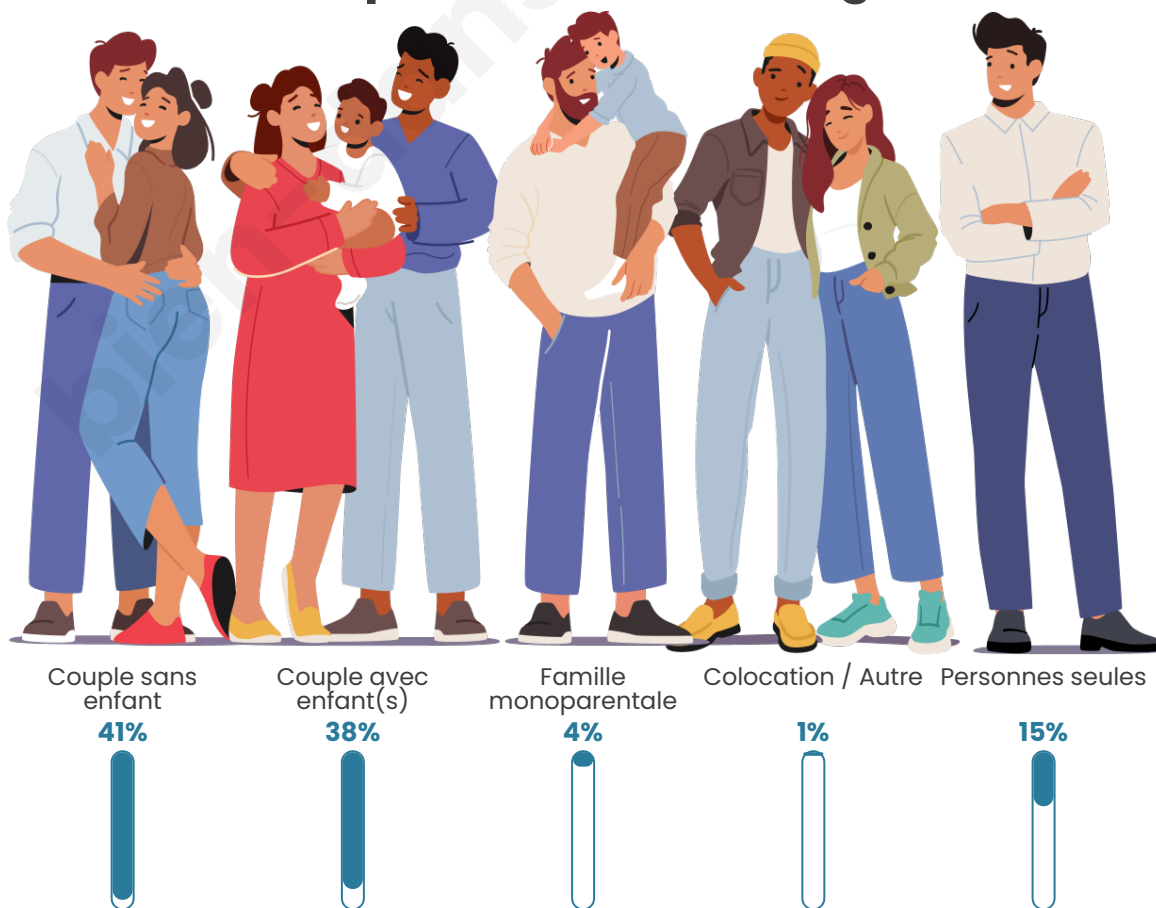

Tranche d'âge

Activité professionnelle

Niveau de diplôme

Composition des ménages

Profils électoraux

Premier tour

	Emmanuel MACRON	32.28 %
	Marine LE PEN	22.15 %
	Jean-Luc MÉLENCHON	20.96 %
	Yannick JADOT	6.50 %
	Éric ZEMMOUR	6.10 %
	Valérie PÉCRESE	3.74 %
	Fabien ROUSSEL	2.17 %
	Jean LASSALLE	1.77 %
	Nicolas DUPONT- AIGNAN	1.67 %
	Anne HIDALGO	1.08 %
	Nathalie ARTHAUD	0.79 %
	Philippe POUTOU	0.79 %