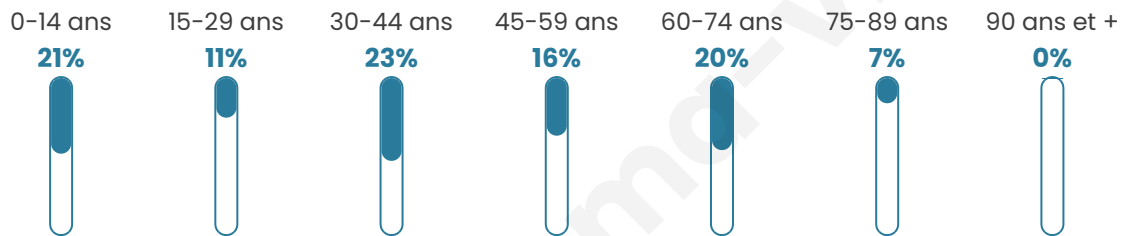

Version web

Ville de Saint-Samson- de-la-Roque

Présenté par

BIEN dans
ma **VILLE** 

Sommaire

Situation géographique	3
Statistiques sur la population	4
Evolution du nombre d'habitants	4
Tranche d'âge	5
0-14 ans	5
15-29 ans	5
30-44 ans	5
45-59 ans	5
60-74 ans	5
75-89 ans	5
90 ans et +	5
Activité professionnelle	5
Agriculteurs	5
Artisans, Commerçants	5
Cadres et sup.	5
Professions intermédiaires	5
Employé	5
Ouvrier	5
Retraité	5
Autres	5
Niveau de diplôme	6
Sans diplôme ou CEP	6
Brevet, BEPC, DNB	6
CAP-BEP ou équivalent	6
BAC ou équivalent	6
BAC+2	6
BAC+3 ou +4	6
BAC+5 ou plus	6
Composition des ménages	6
Couple sans enfant	6
Couple avec enfant(s)	6
Famille monoparentale	6
Colocation / Autre	6
Personnes seules	6
Profils électoraux	7
Premier tour	7
Sécurité	8
Evolution du nombre d'infractions	8
Pour comparer	9
Services à la population	10
Commerce	10
Éducation	10
Villes autour de Saint-Samson-de-la-Roque	11
Avis sur la ville de Saint-Samson-de-la-Roque	12
Moyenne par critère	12
Villes autour de Saint-Samson-de-la-Roque	12
Répartition des avis par note	12
Répartition des avis par note	12

41 ans

Pop active

44.7%

Taux chômage

9.6%

Pop densité

29 h/km²

Revenu moyen

Tranche d'âge

Activité professionnelle

Niveau de diplôme

Composition des ménages

Profils électoraux

Premier tour

	Marine LE PEN	34.60 %
	Emmanuel MACRON	21.52 %
	Jean-Luc MÉLENCHON	12.66 %
	Éric ZEMMOUR	9.28 %
	Fabien ROUSSEL	5.49 %
	Valérie PÉCRESSE	5.49 %
	Jean LASSALLE	4.64 %
	Yannick JADOT	3.38 %
	Nicolas DUPONT-AIGNAN	1.27 %
	Philippe POUTOU	0.84 %
	Nathalie ARTHAUD	0.42 %
	Anne HIDALGO	0.42 %