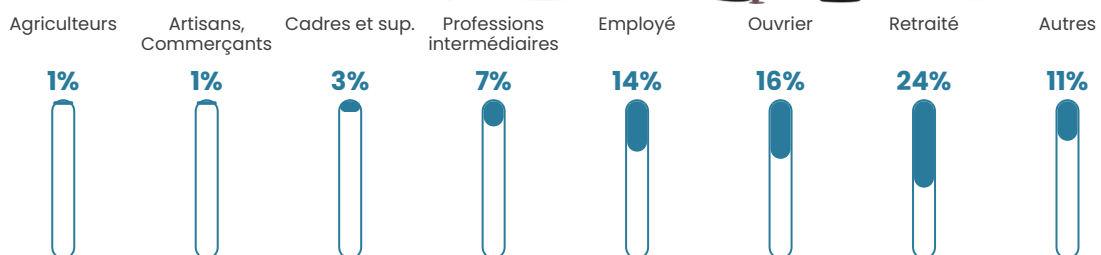

24 920 €/an

Evolution du nombre d'habitants

Sources : Institut national de la statistique et des études économiques (insee) selon Les dernières parutions officielles de 2024 portant sur les années 2020, 2021 et 2022.

Tranche d'âge

Activité professionnelle

Niveau de diplôme

Composition des ménages

Profils électoraux

Premier tour

	Marine LE PEN	34.60 %
	Emmanuel MACRON	21.52 %
	Jean-Luc MÉLENCHON	12.66 %
	Éric ZEMMOUR	9.28 %
	Fabien ROUSSEL	5.49 %
	Valérie PÉCRESSE	5.49 %
	Jean LASSALLE	4.64 %
	Yannick JADOT	3.38 %
	Nicolas DUPONT-AIGNAN	1.27 %
	Philippe POUTOU	0.84 %
	Nathalie ARTHAUD	0.42 %
	Anne HIDALGO	0.42 %