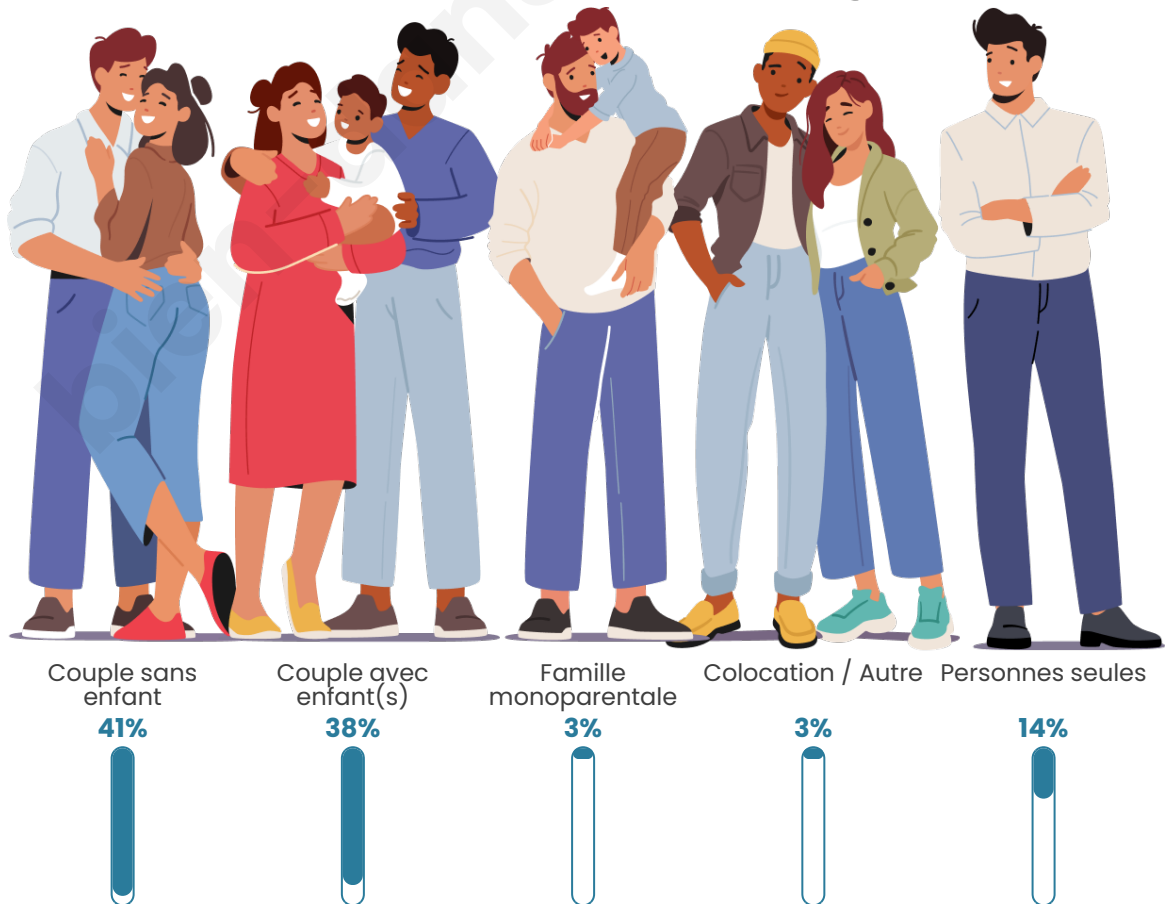

Tranche d'âge

Activité professionnelle

Niveau de diplôme

Composition des ménages

Profils électoraux

Premier tour

	Marine LE PEN	34.60 %
	Emmanuel MACRON	21.52 %
	Jean-Luc MÉLENCHON	12.66 %
	Éric ZEMMOUR	9.28 %
	Fabien ROUSSEL	5.49 %
	Valérie PÉCRESSE	5.49 %
	Jean LASSALLE	4.64 %
	Yannick JADOT	3.38 %
	Nicolas DUPONT-AIGNAN	1.27 %
	Philippe POUTOU	0.84 %
	Nathalie ARTHAUD	0.42 %
	Anne HIDALGO	0.42 %