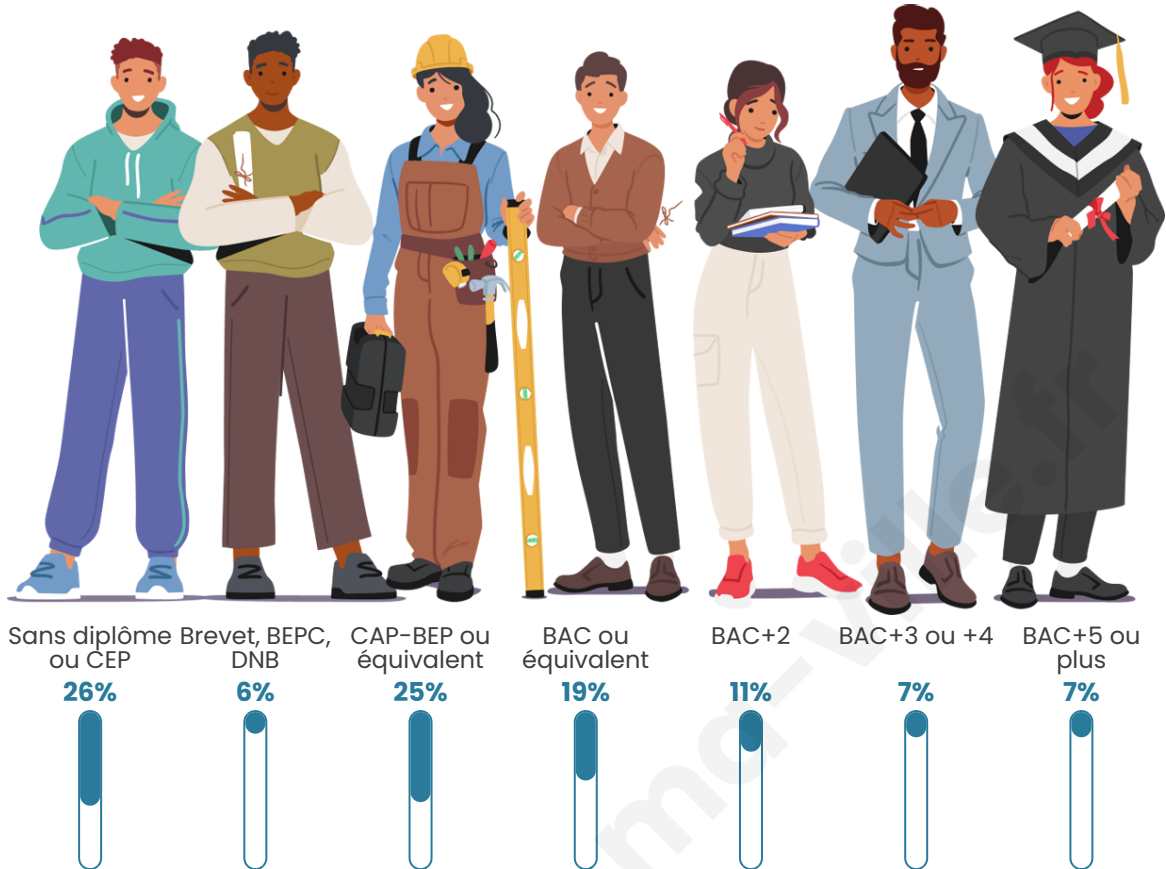

Tranche d'âge

Activité professionnelle

Niveau de diplôme

Composition des ménages

Profils électoraux

Premier tour

	Marine LE PEN	34.60 %
	Emmanuel MACRON	21.52 %
	Jean-Luc MÉLENCHON	12.66 %
	Éric ZEMMOUR	9.28 %
	Fabien ROUSSEL	5.49 %
	Valérie PÉCRESSE	5.49 %
	Jean LASSALLE	4.64 %
	Yannick JADOT	3.38 %
	Nicolas DUPONT-AIGNAN	1.27 %
	Philippe POUTOU	0.84 %
	Nathalie ARTHAUD	0.42 %
	Anne HIDALGO	0.42 %