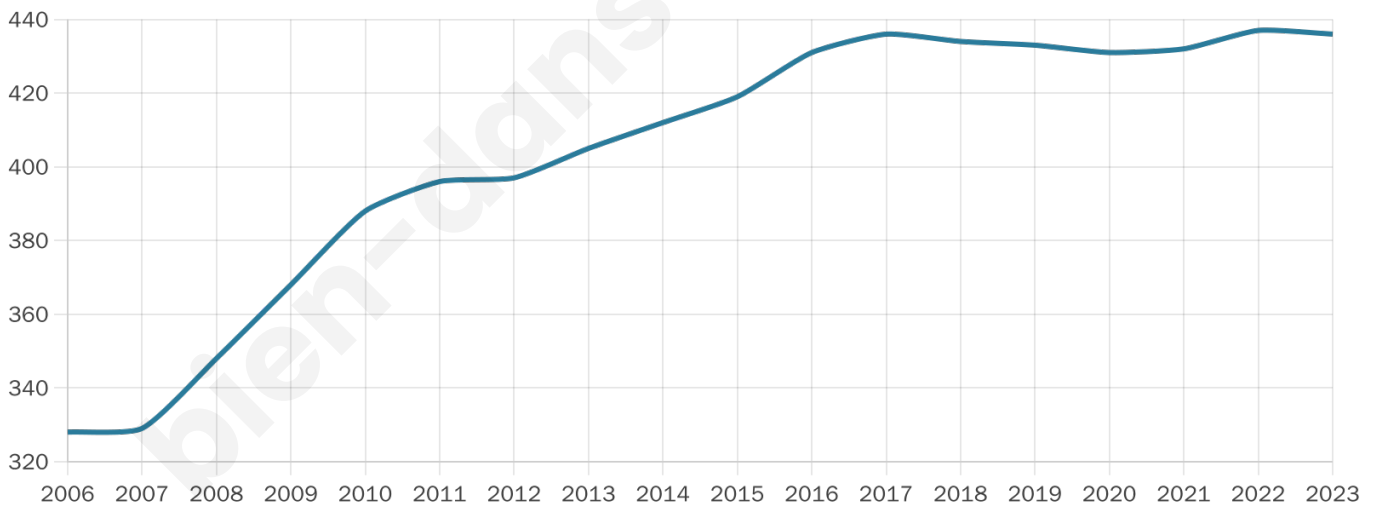

41 ans

Pop active

44.7%

Taux chômage

9.6%

Pop densité

29 h/km²

Revenu moyen

24 920 €/an

Evolution du nombre d'habitants

Sources : Institut national de la statistique et des études économiques (insee) selon Les dernières parutions officielles de 2024 portant sur les années 2020, 2021 et 2022.