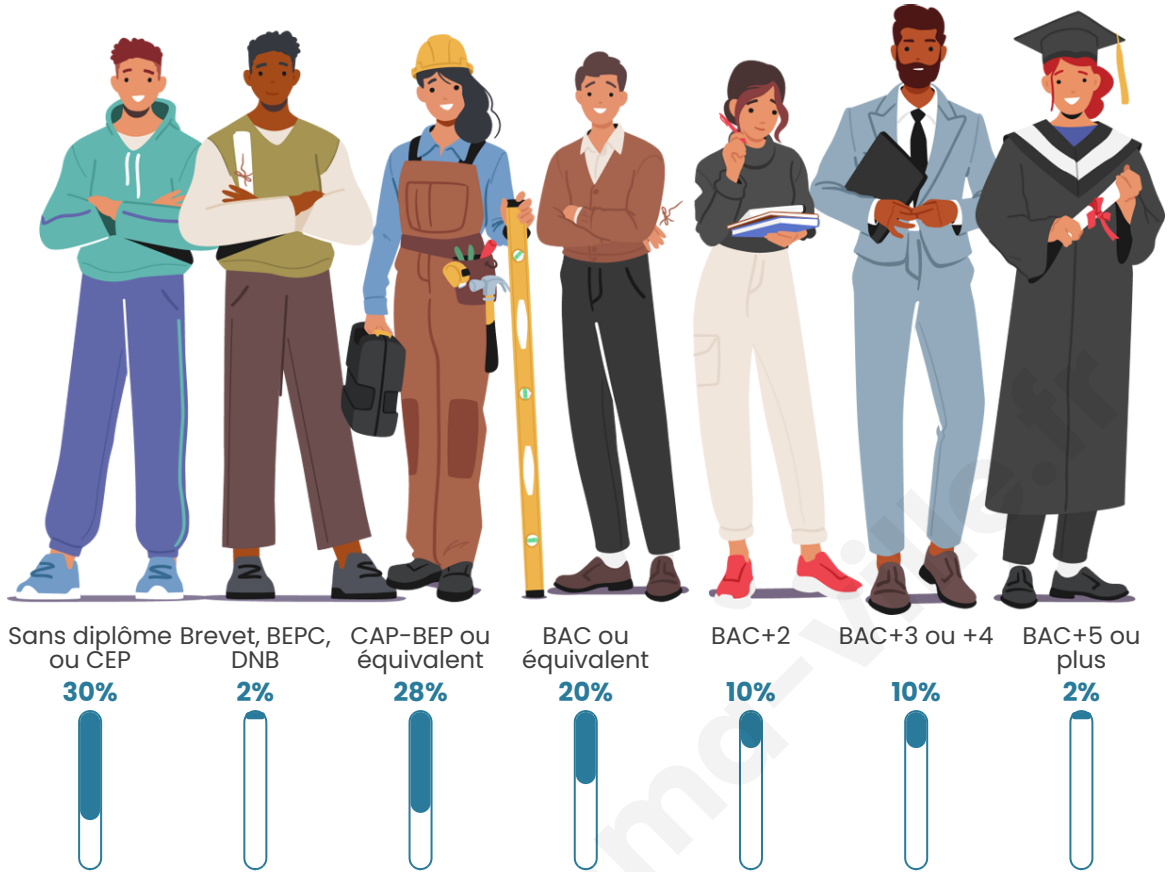

Tranche d'âge

Activité professionnelle

Niveau de diplôme

Composition des ménages

Profils électoraux

Premier tour

	Emmanuel MACRON	27.27 %
	Jean LASSALLE	24.24 %
	Marine LE PEN	18.18 %
	Éric ZEMMOUR	7.58 %
	Yannick JADOT	7.58 %
	Jean-Luc MÉLENCHON	4.55 %
	Philippe POUTOU	4.55 %
	Fabien ROUSSEL	3.03 %
	Valérie PÉCRESSÉ	1.52 %
	Nicolas DUPONT-AIGNAN	1.52 %
	Nathalie ARTHAUD	0.00 %
	Anne HIDALGO	0.00 %