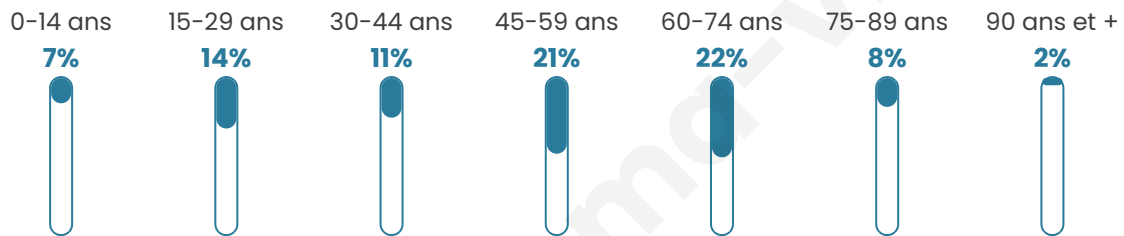

Version web

Ville de Saint-Salvi-de-Carcavès

Présenté par

BIEN dans ma **VILLE** 

Sommaire

Situation géographique	3
Statistiques sur la population	4
Evolution du nombre d'habitants	4
Tranche d'âge	5
0-14 ans	5
15-29 ans	5
30-44 ans	5
45-59 ans	5
60-74 ans	5
75-89 ans	5
90 ans et +	5
Activité professionnelle	5
Agriculteurs	5
Artisans, Commerçants	5
Cadres et sup.	5
Professions intermédiaires	5
Employé	5
Ouvrier	5
Retraité	5
Autres	5
Niveau de diplôme	6
Sans diplôme ou CEP	6
Brevet, BEPC, DNB	6
CAP-BEP ou équivalent	6
BAC ou équivalent	6
BAC+2	6
BAC+3 ou +4	6
BAC+5 ou plus	6
Composition des ménages	6
Couple sans enfant	6
Couple avec enfant(s)	6
Famille monoparentale	6
Colocation / Autre	6
Personnes seules	6
Profils électoraux	7
Premier tour	7
Sécurité	8
Evolution du nombre d'infractions	8
Pour comparer	9
Services à la population	10
Commerce	10
Éducation	10
Villes autour de Saint-Salvi-de-Carcavès	12

49 ans

Pop active

35.7%

Taux chômage

10%

Pop densité

8 h/km²

Revenu moyen

NC

Evolution du nombre d'habitants

Sources : Institut national de la statistique et des études économiques (insee) selon Les dernières parutions officielles de 2024 portant sur les années 2020, 2021 et 2022.

Tranche d'âge

Activité professionnelle

Niveau de diplôme

Composition des ménages

Profils électoraux

Premier tour

	Emmanuel MACRON	27.27 %
	Jean LASSALLE	24.24 %
	Marine LE PEN	18.18 %
	Éric ZEMMOUR	7.58 %
	Yannick JADOT	7.58 %
	Jean-Luc MÉLENCHON	4.55 %
	Philippe POUTOU	4.55 %
	Fabien ROUSSEL	3.03 %
	Valérie PÉCRESSÉ	1.52 %
	Nicolas DUPONT-AIGNAN	1.52 %
	Nathalie ARTHAUD	0.00 %
	Anne HIDALGO	0.00 %