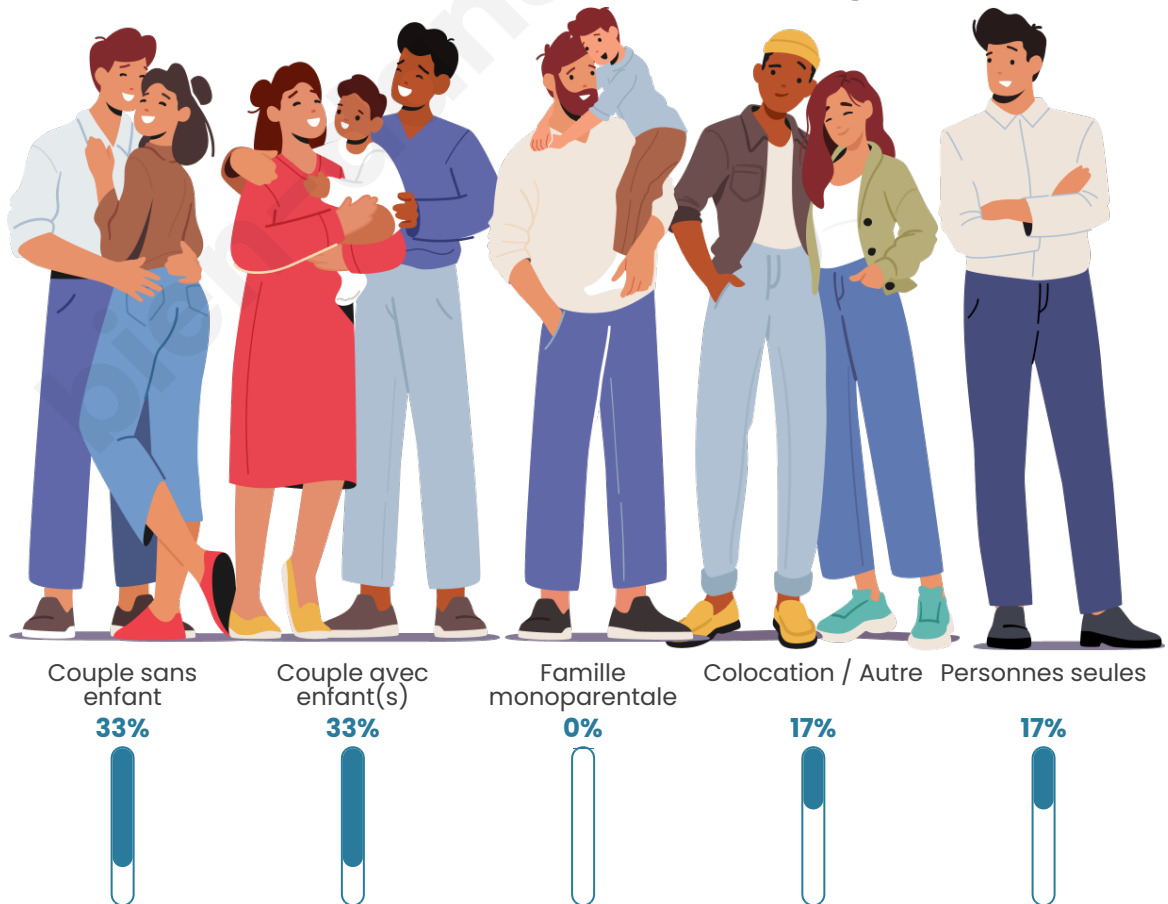

Tranche d'âge

Activité professionnelle

Niveau de diplôme

Composition des ménages

Profils électoraux

Premier tour

	Emmanuel MACRON	27.27 %
	Jean LASSALLE	24.24 %
	Marine LE PEN	18.18 %
	Éric ZEMMOUR	7.58 %
	Yannick JADOT	7.58 %
	Jean-Luc MÉLENCHON	4.55 %
	Philippe POUTOU	4.55 %
	Fabien ROUSSEL	3.03 %
	Valérie PÉCRESSÉ	1.52 %
	Nicolas DUPONT-AIGNAN	1.52 %
	Nathalie ARTHAUD	0.00 %
	Anne HIDALGO	0.00 %