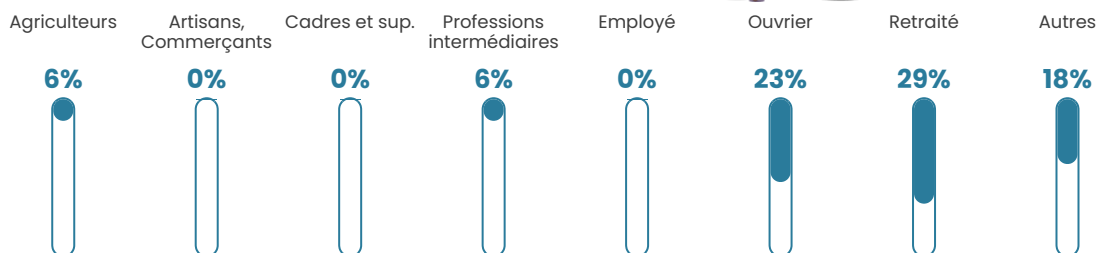

NC

Evolution du nombre d'habitants

Sources : Institut national de la statistique et des études économiques (insee) selon Les dernières parutions officielles de 2024 portant sur les années 2020, 2021 et 2022.

Tranche d'âge

Activité professionnelle

Niveau de diplôme

Composition des ménages

Profils électoraux

Premier tour

	Emmanuel MACRON	27.27 %
	Jean LASSALLE	24.24 %
	Marine LE PEN	18.18 %
	Éric ZEMMOUR	7.58 %
	Yannick JADOT	7.58 %
	Jean-Luc MÉLENCHON	4.55 %
	Philippe POUTOU	4.55 %
	Fabien ROUSSEL	3.03 %
	Valérie PÉCRESSÉ	1.52 %
	Nicolas DUPONT-AIGNAN	1.52 %
	Nathalie ARTHAUD	0.00 %
	Anne HIDALGO	0.00 %