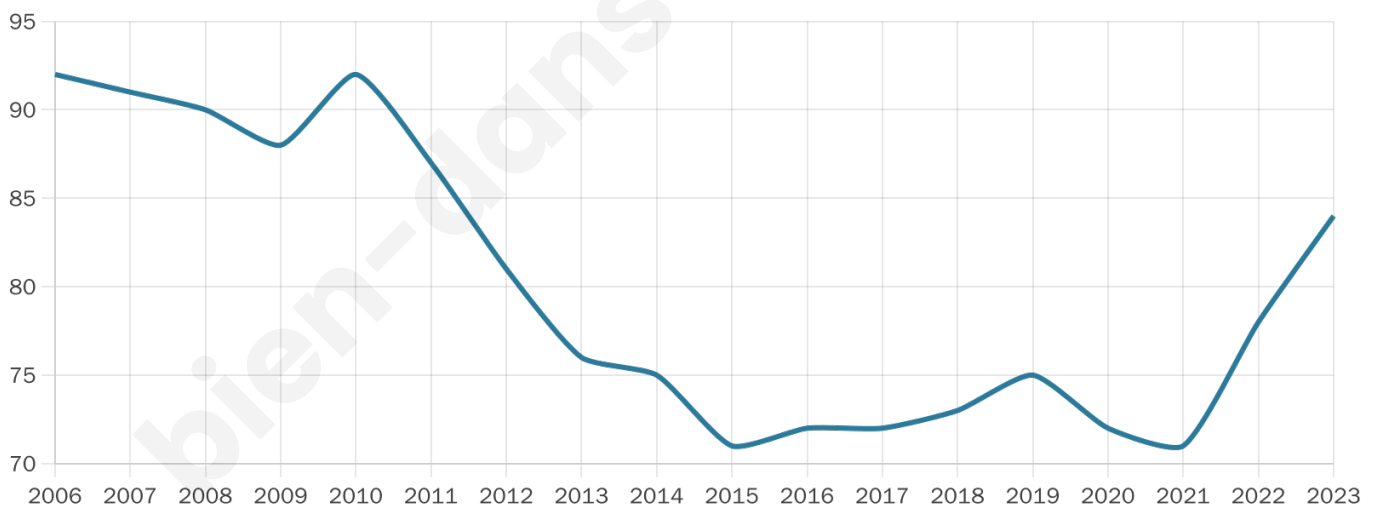

49 ans

Pop active

35.7%

Taux chômage

10%

Pop densité

8 h/km²

Revenu moyen

NC

Evolution du nombre d'habitants

Sources : Institut national de la statistique et des études économiques (insee) selon Les dernières parutions officielles de 2024 portant sur les années 2020, 2021 et 2022.