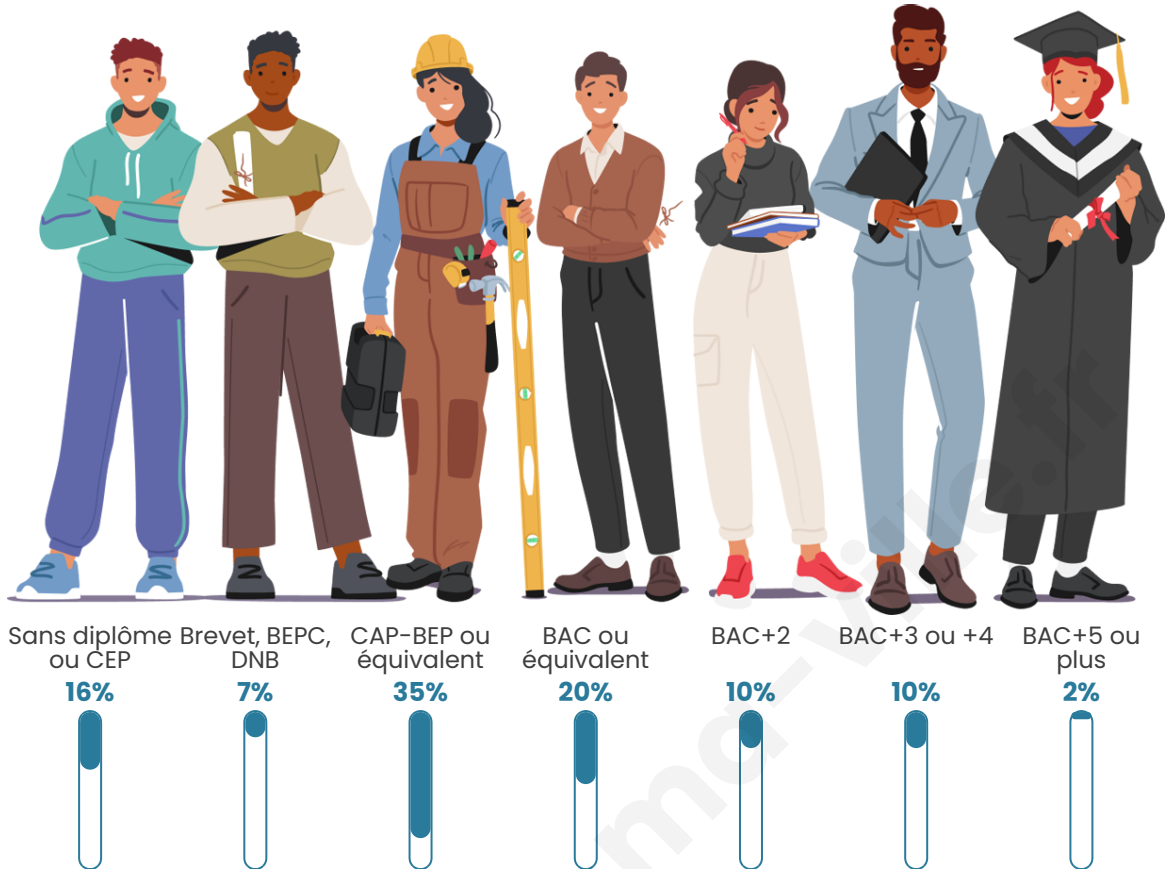

Tranche d'âge

Activité professionnelle

Niveau de diplôme

Composition des ménages

Profils électoraux

Premier tour

	Marine LE PEN	24.69 %
	Emmanuel MACRON	17.99 %
	Jean-Luc MÉLENCHON	11.72 %
	Valérie PÉCRESSE	9.62 %
	Jean LASSALLE	9.21 %
	Fabien ROUSSEL	8.79 %
	Éric ZEMMOUR	8.79 %
	Anne HIDALGO	3.35 %
	Yannick JADOT	3.35 %
	Philippe POUTOU	1.67 %
	Nathalie ARTHAUD	0.42 %
	Nicolas DUPONT-AIGNAN	0.42 %