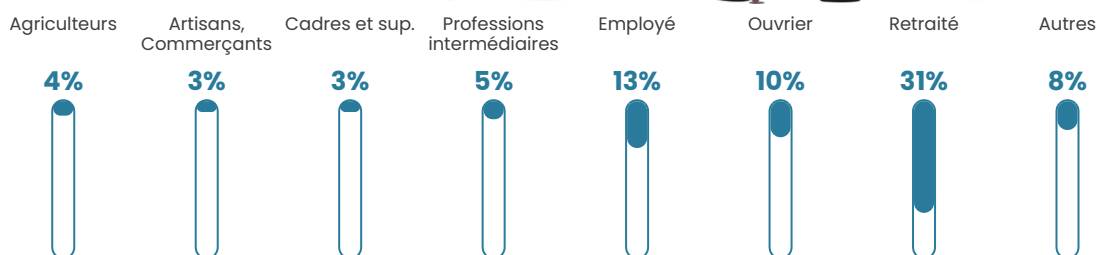

17 h/km²

Revenu moyen

22 400 €/an

Evolution du nombre d'habitants

Sources : Institut national de la statistique et des études économiques (insee) selon Les dernières parutions officielles de 2024 portant sur les années 2020, 2021 et 2022.

Tranche d'âge

Activité professionnelle

Niveau de diplôme

Composition des ménages

Profils électoraux

Premier tour

	Marine LE PEN	24.69 %
	Emmanuel MACRON	17.99 %
	Jean-Luc MÉLENCHON	11.72 %
	Valérie PÉCRESSE	9.62 %
	Jean LASSALLE	9.21 %
	Fabien ROUSSEL	8.79 %
	Éric ZEMMOUR	8.79 %
	Anne HIDALGO	3.35 %
	Yannick JADOT	3.35 %
	Philippe POUTOU	1.67 %
	Nathalie ARTHAUD	0.42 %
	Nicolas DUPONT-AIGNAN	0.42 %