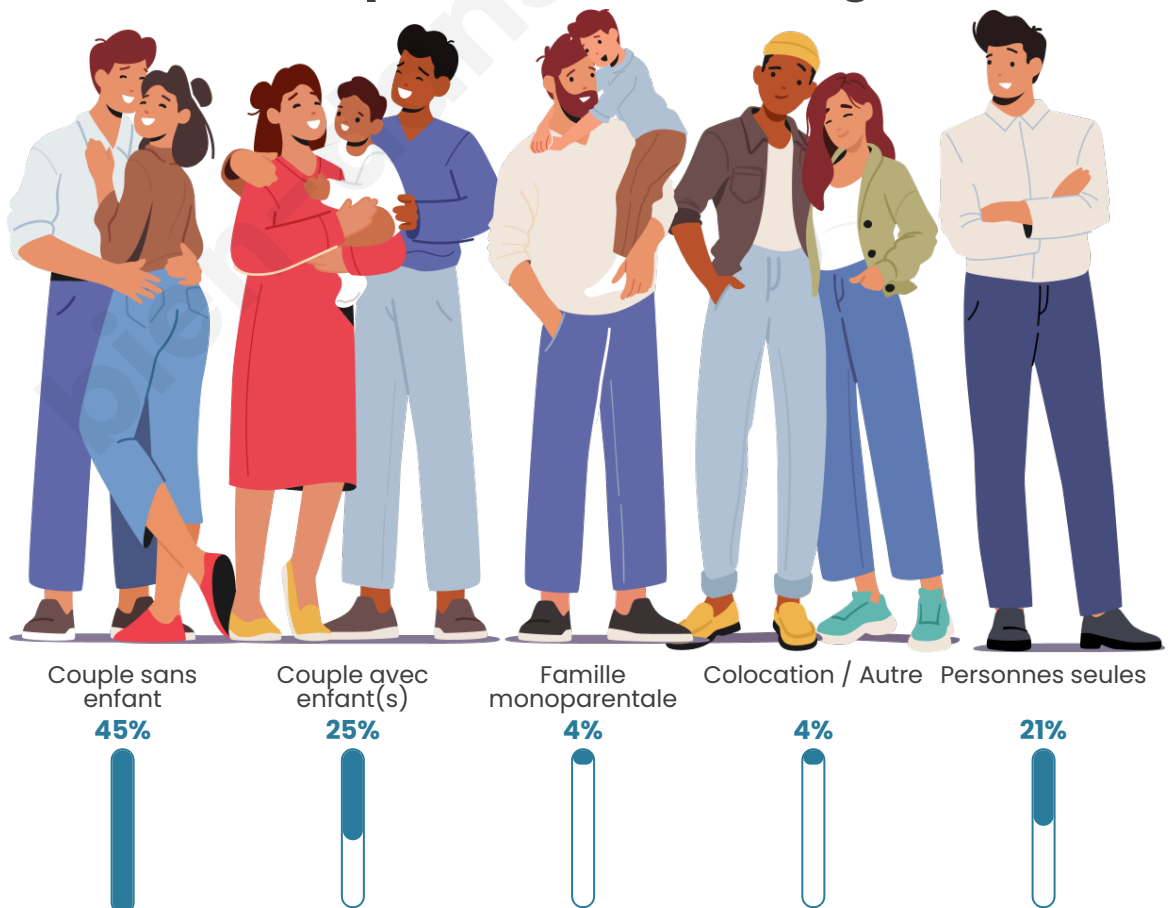

Tranche d'âge

Activité professionnelle

Niveau de diplôme

Composition des ménages

Profils électoraux

Premier tour

	Marine LE PEN	24.69 %
	Emmanuel MACRON	17.99 %
	Jean-Luc MÉLENCHON	11.72 %
	Valérie PÉCRESSE	9.62 %
	Jean LASSALLE	9.21 %
	Fabien ROUSSEL	8.79 %
	Éric ZEMMOUR	8.79 %
	Anne HIDALGO	3.35 %
	Yannick JADOT	3.35 %
	Philippe POUTOU	1.67 %
	Nathalie ARTHAUD	0.42 %
	Nicolas DUPONT-AIGNAN	0.42 %