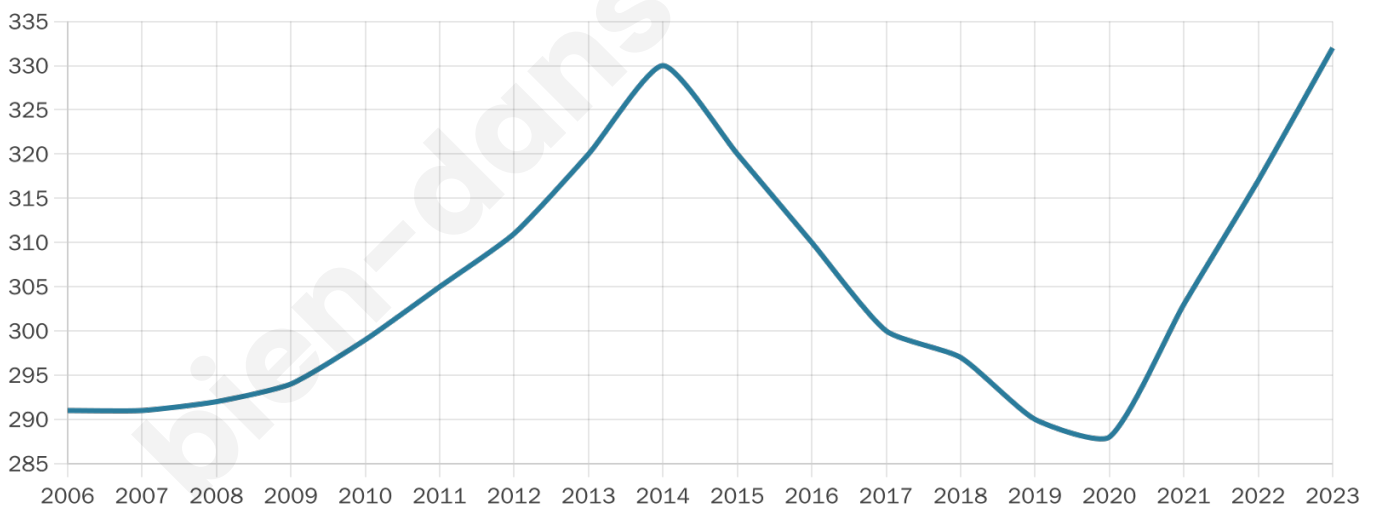

332

Age moyen

46 ans

Pop active

39.2%

Taux chômage

3.4%

Pop densité

17 h/km²

Revenu moyen

22 400 €/an

Evolution du nombre d'habitants

Sources : Institut national de la statistique et des études économiques (insee) selon Les dernières parutions officielles de 2024 portant sur les années 2020, 2021 et 2022.