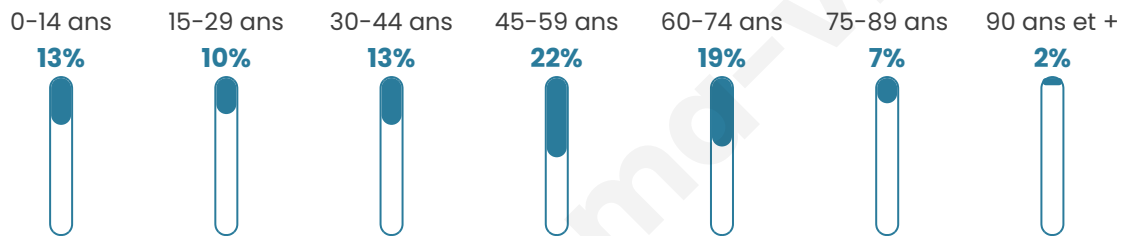

332

Age moyen

46 ans

Pop active

39.2%

Taux chômage

3.4%

Pop densité

17 h/km²

Revenu moyen

22 400 €/an

Evolution du nombre d'habitants

Sources : Institut national de la statistique et des études économiques (insee) selon Les dernières parutions officielles de 2024 portant sur les années 2020, 2021 et 2022.

Tranche d'âge

Activité professionnelle

Niveau de diplôme

Composition des ménages

Profils électoraux

Premier tour

	Marine LE PEN	24.69 %
	Emmanuel MACRON	17.99 %
	Jean-Luc MÉLENCHON	11.72 %
	Valérie PÉCRESSE	9.62 %
	Jean LASSALLE	9.21 %
	Fabien ROUSSEL	8.79 %
	Éric ZEMMOUR	8.79 %
	Anne HIDALGO	3.35 %
	Yannick JADOT	3.35 %
	Philippe POUTOU	1.67 %
	Nathalie ARTHAUD	0.42 %
	Nicolas DUPONT-AIGNAN	0.42 %

288 inscrits

Participation : 84.37%

Votes blancs : 1.23%

Votes nuls : 0.41%

Second tour

	Emmanuel MACRON	50,25 %
	Marine LE PEN	49,75 %

288 inscrits

Participation : 83.33%