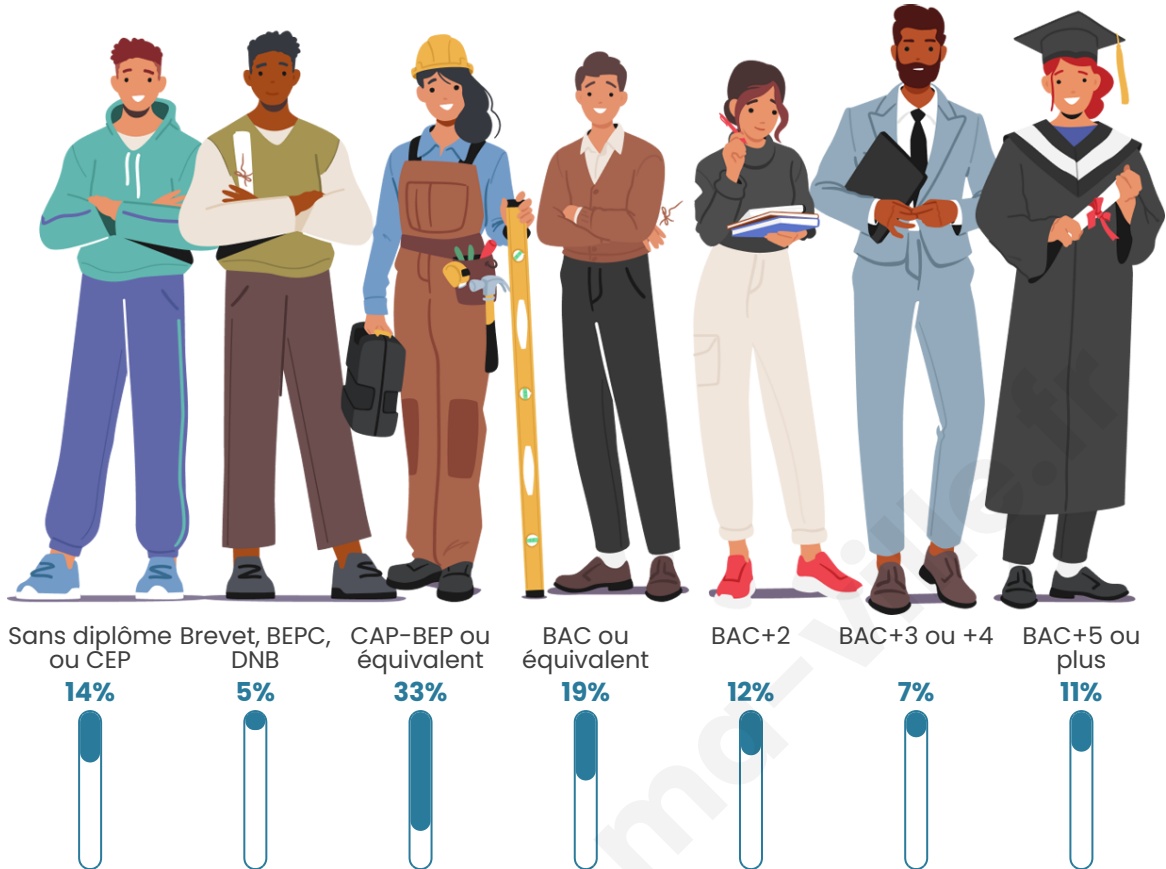

Age moyen

43 ans

Pop active

47.4%

Taux chômage

5.9%

Pop densité

220 h/km²

Tranche d'âge

Activité professionnelle

Niveau de diplôme

Composition des ménages

Profils électoraux

Premier tour

	Marine LE PEN	30.46 %
	Jean-Luc MÉLENCHON	21.52 %
	Emmanuel MACRON	19.21 %
	Éric ZEMMOUR	8.94 %
	Yannick JADOT	6.29 %
	Jean LASSALLE	5.30 %
	Valérie PÉCRESSE	2.32 %
	Anne HIDALGO	1.99 %
	Philippe POUTOU	1.66 %
	Fabien ROUSSEL	1.32 %
	Nathalie ARTHAUD	0.66 %
	Nicolas DUPONT-AIGNAN	0.33 %