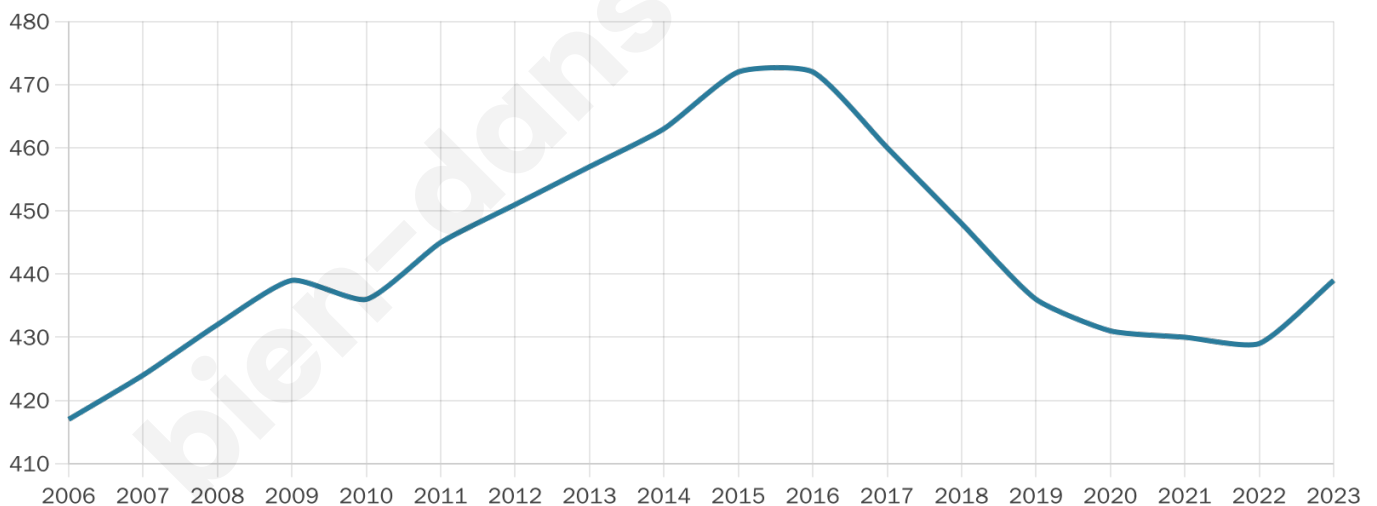

Age moyen

43 ans

Pop active

47.4%

Taux chômage

5.9%

Pop densité

220 h/km²

Revenu moyen

25 230 €/an

Evolution du nombre d'habitants

Sources : Institut national de la statistique et des études économiques (insee) selon Les dernières parutions officielles de 2024 portant sur les années 2020, 2021 et 2022.