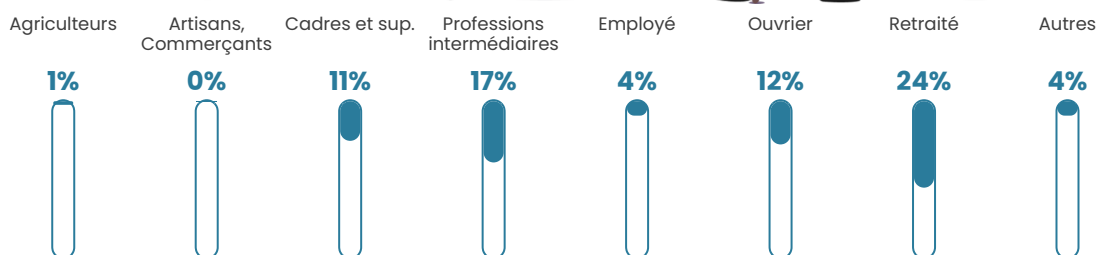

Revenu moyen

25 230 €/an

Evolution du nombre d'habitants

Sources : Institut national de la statistique et des études économiques (insee) selon Les dernières parutions officielles de 2024 portant sur les années 2020, 2021 et 2022.

Tranche d'âge

Activité professionnelle

Niveau de diplôme

Composition des ménages

Profils électoraux

Premier tour

	Marine LE PEN	30.46 %
	Jean-Luc MÉLENCHON	21.52 %
	Emmanuel MACRON	19.21 %
	Éric ZEMMOUR	8.94 %
	Yannick JADOT	6.29 %
	Jean LASSALLE	5.30 %
	Valérie PÉCRESSE	2.32 %
	Anne HIDALGO	1.99 %
	Philippe POUTOU	1.66 %
	Fabien ROUSSEL	1.32 %
	Nathalie ARTHAUD	0.66 %
	Nicolas DUPONT-AIGNAN	0.33 %