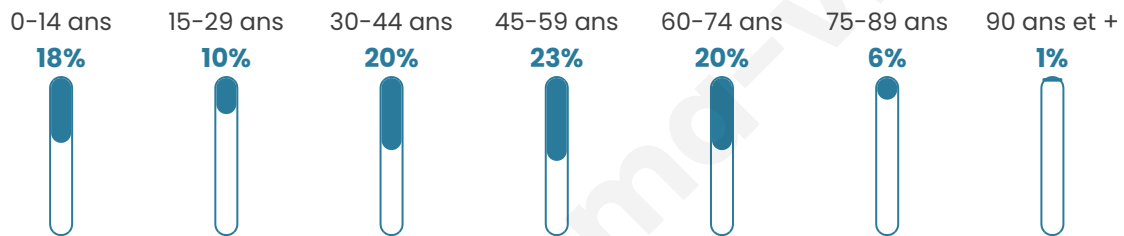

Age moyen

43 ans

Pop active

47.4%

Taux chômage

5.9%

Pop densité

220 h/km²

Revenu moyen

25 230 €/an

Evolution du nombre d'habitants

Sources : Institut national de la statistique et des études économiques (insee) selon Les dernières parutions officielles de 2024 portant sur les années 2020, 2021 et 2022.

Tranche d'âge

Activité professionnelle

Niveau de diplôme

Composition des ménages

Profils électoraux

Premier tour

	Marine LE PEN	30.46 %
	Jean-Luc MÉLENCHON	21.52 %
	Emmanuel MACRON	19.21 %
	Éric ZEMMOUR	8.94 %
	Yannick JADOT	6.29 %
	Jean LASSALLE	5.30 %
	Valérie PÉCRESSE	2.32 %
	Anne HIDALGO	1.99 %
	Philippe POUTOU	1.66 %
	Fabien ROUSSEL	1.32 %
	Nathalie ARTHAUD	0.66 %
	Nicolas DUPONT-AIGNAN	0.33 %