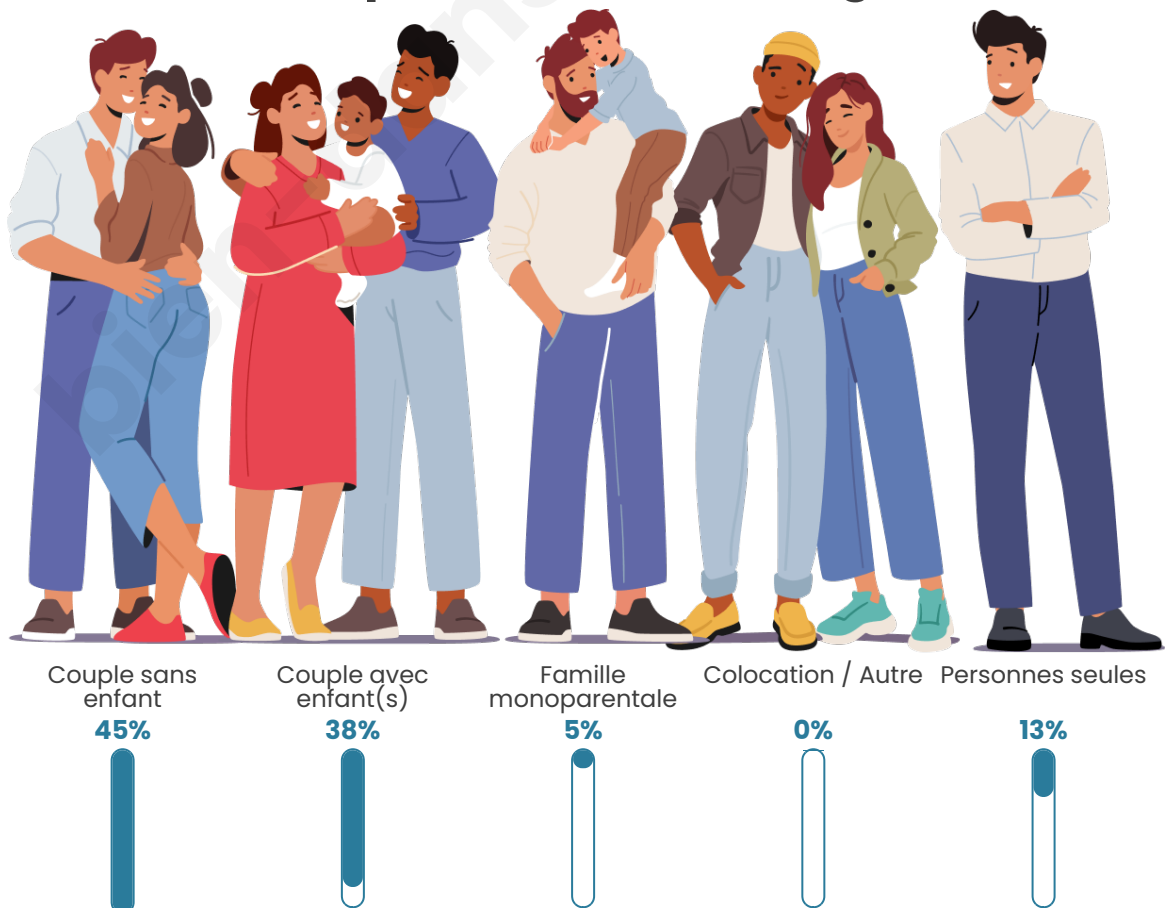

Tranche d'âge

Activité professionnelle

Niveau de diplôme

Composition des ménages

Profils électoraux

Premier tour

	Marine LE PEN	30.46 %
	Jean-Luc MÉLENCHON	21.52 %
	Emmanuel MACRON	19.21 %
	Éric ZEMMOUR	8.94 %
	Yannick JADOT	6.29 %
	Jean LASSALLE	5.30 %
	Valérie PÉCRESSE	2.32 %
	Anne HIDALGO	1.99 %
	Philippe POUTOU	1.66 %
	Fabien ROUSSEL	1.32 %
	Nathalie ARTHAUD	0.66 %
	Nicolas DUPONT-AIGNAN	0.33 %