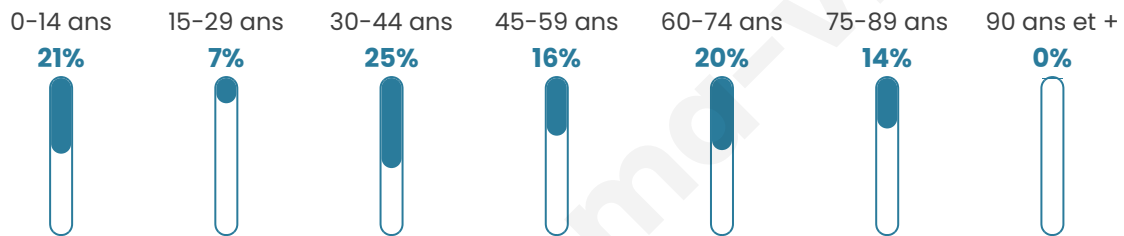

# Statistiques sur la population

Nombre d'habitants

**57**

Age moyen

**44 ans**

Pop active

**43.9%**

Taux chômage

**3.3%**

Pop densité

**19 h/km<sup>2</sup>**

Revenu moyen

**NC**

## Evolution du nombre d'habitants

Sources : Institut national de la statistique et des études économiques (insee) selon Les dernières parutions officielles de 2024 portant sur les années 2020, 2021 et 2022.

## Tranche d'âge