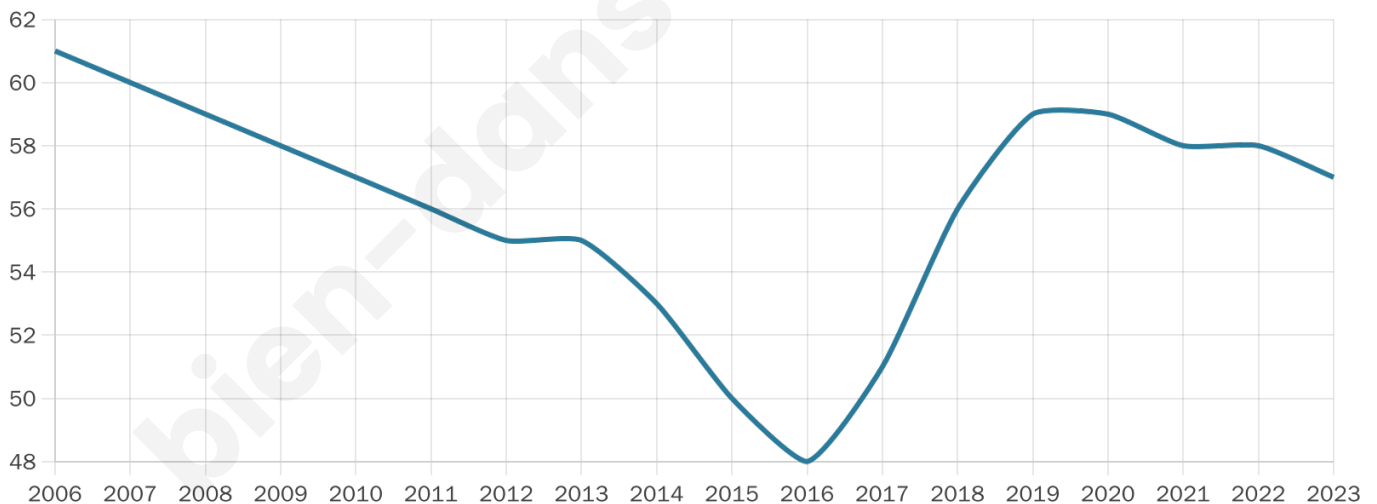

# Statistiques sur la population

Nombre d'habitants

**57**

Age moyen

**44 ans**

Pop active

**43.9%**

Taux chômage

**3.3%**

Pop densité

**19 h/km<sup>2</sup>**

Revenu moyen

**NC**

## Evolution du nombre d'habitants

Sources : Institut national de la statistique et des études économiques (insee) selon Les dernières parutions officielles de 2024 portant sur les années 2020, 2021 et 2022.

## Tranche d'âge