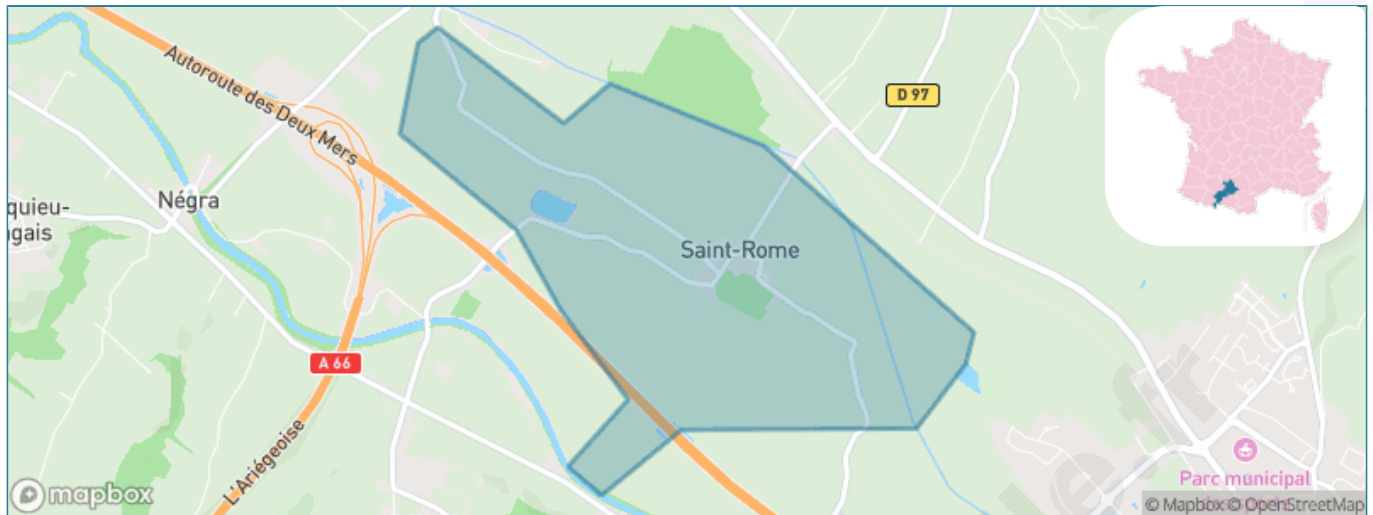

# Ville de Saint-Rome

Présenté par

**BIEN** dans  
ma **VILLE** 

# Situation géographique

## i Informations clés

- **Région** : Occitanie
- **Département** : Haute-Garonne
- **Code postal** : 31290
- **Superficie** : 3 km<sup>2</sup>