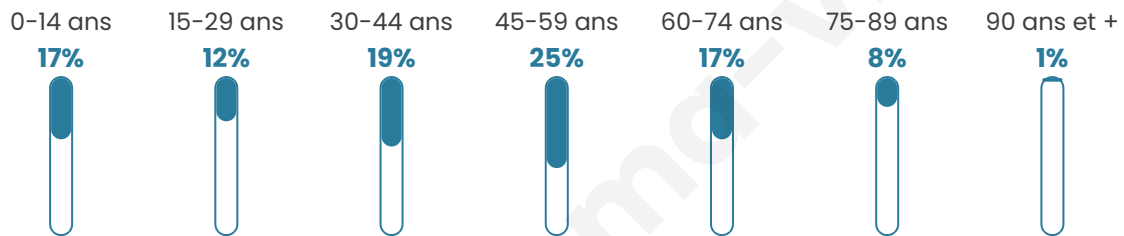

339

Age moyen

43 ans

Pop active

51.6%

Taux chômage

7.4%

Pop densité

42 h/km²

Revenu moyen

22 830 €/an

Evolution du nombre d'habitants

Sources : Institut national de la statistique et des études économiques (insee) selon Les dernières parutions officielles de 2024 portant sur les années 2020, 2021 et 2022.

Tranche d'âge

Activité professionnelle

Niveau de diplôme

Composition des ménages

Profils électoraux

Premier tour

	Marine LE PEN	30.35 %
	Emmanuel MACRON	15.42 %
	Jean-Luc MÉLENCHON	15.42 %
	Éric ZEMMOUR	10.95 %
	Jean LASSALLE	7.46 %
	Valérie PÉCRESSE	6.97 %
	Yannick JADOT	5.47 %
	Nicolas DUPONT-AIGNAN	2.99 %
	Fabien ROUSSEL	2.49 %
	Philippe POUTOU	1.99 %
	Anne HIDALGO	0.50 %
	Nathalie ARTHAUD	0.00 %

275 inscrits

Participation : 76.36%

Votes blancs : 3.81%

Votes nuls : 0.48%

Second tour

	Emmanuel MACRON	39,08 %
	Marine LE PEN	60,92 %

274 inscrits

Participation : 71.53%