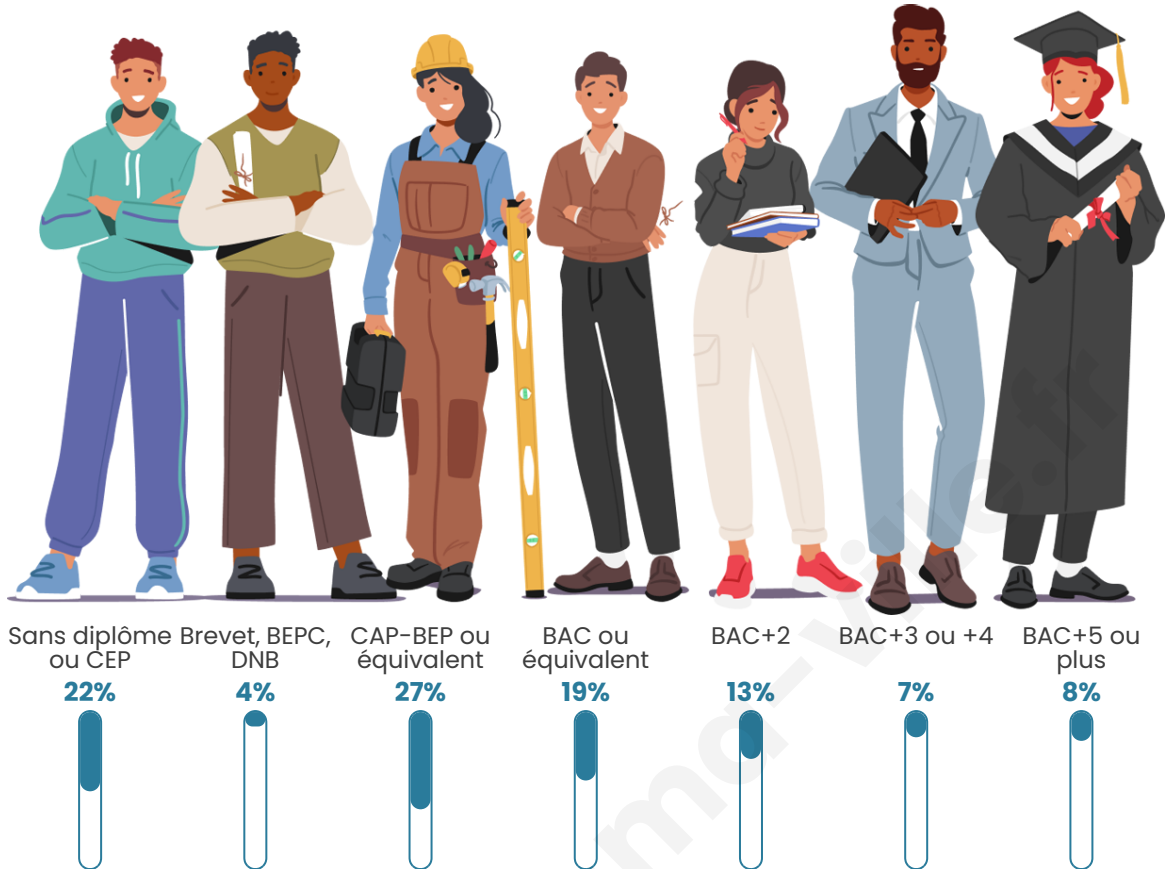

339

Age moyen

43 ans

Pop active

51.6%

Taux chômage

7.4%

Pop densité

Tranche d'âge

Activité professionnelle

Niveau de diplôme

Composition des ménages

Profils électoraux

Premier tour

	Marine LE PEN	30.35 %
	Emmanuel MACRON	15.42 %
	Jean-Luc MÉLENCHON	15.42 %
	Éric ZEMMOUR	10.95 %
	Jean LASSALLE	7.46 %
	Valérie PÉCRESSE	6.97 %
	Yannick JADOT	5.47 %
	Nicolas DUPONT-AIGNAN	2.99 %
	Fabien ROUSSEL	2.49 %
	Philippe POUTOU	1.99 %
	Anne HIDALGO	0.50 %
	Nathalie ARTHAUD	0.00 %