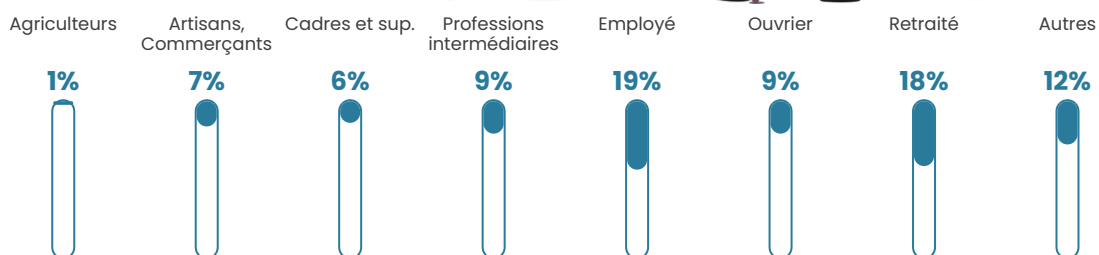

42 h/km²

Revenu moyen

22 830 €/an

Evolution du nombre d'habitants

Sources : Institut national de la statistique et des études économiques (insee) selon Les dernières parutions officielles de 2024 portant sur les années 2020, 2021 et 2022.

Tranche d'âge

Activité professionnelle

Niveau de diplôme

Composition des ménages

Profils électoraux

Premier tour

	Marine LE PEN	30.35 %
	Emmanuel MACRON	15.42 %
	Jean-Luc MÉLENCHON	15.42 %
	Éric ZEMMOUR	10.95 %
	Jean LASSALLE	7.46 %
	Valérie PÉCRESSE	6.97 %
	Yannick JADOT	5.47 %
	Nicolas DUPONT-AIGNAN	2.99 %
	Fabien ROUSSEL	2.49 %
	Philippe POUTOU	1.99 %
	Anne HIDALGO	0.50 %
	Nathalie ARTHAUD	0.00 %