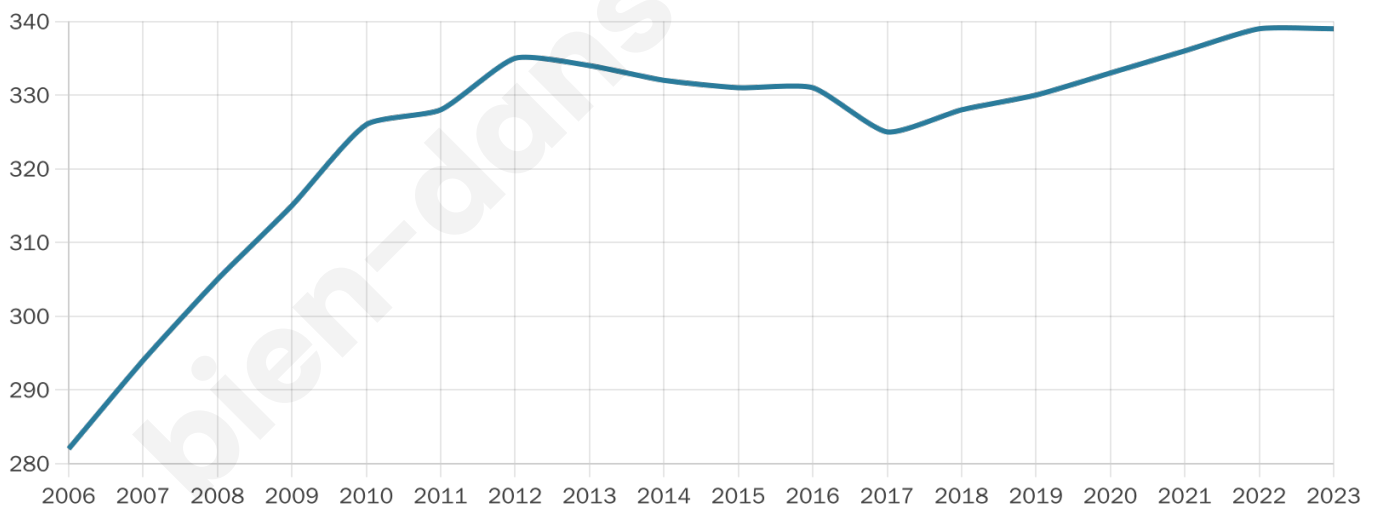

339

Age moyen

43 ans

Pop active

51.6%

Taux chômage

7.4%

Pop densité

42 h/km²

Revenu moyen

22 830 €/an

Evolution du nombre d'habitants

Sources : Institut national de la statistique et des études économiques (insee) selon Les dernières parutions officielles de 2024 portant sur les années 2020, 2021 et 2022.