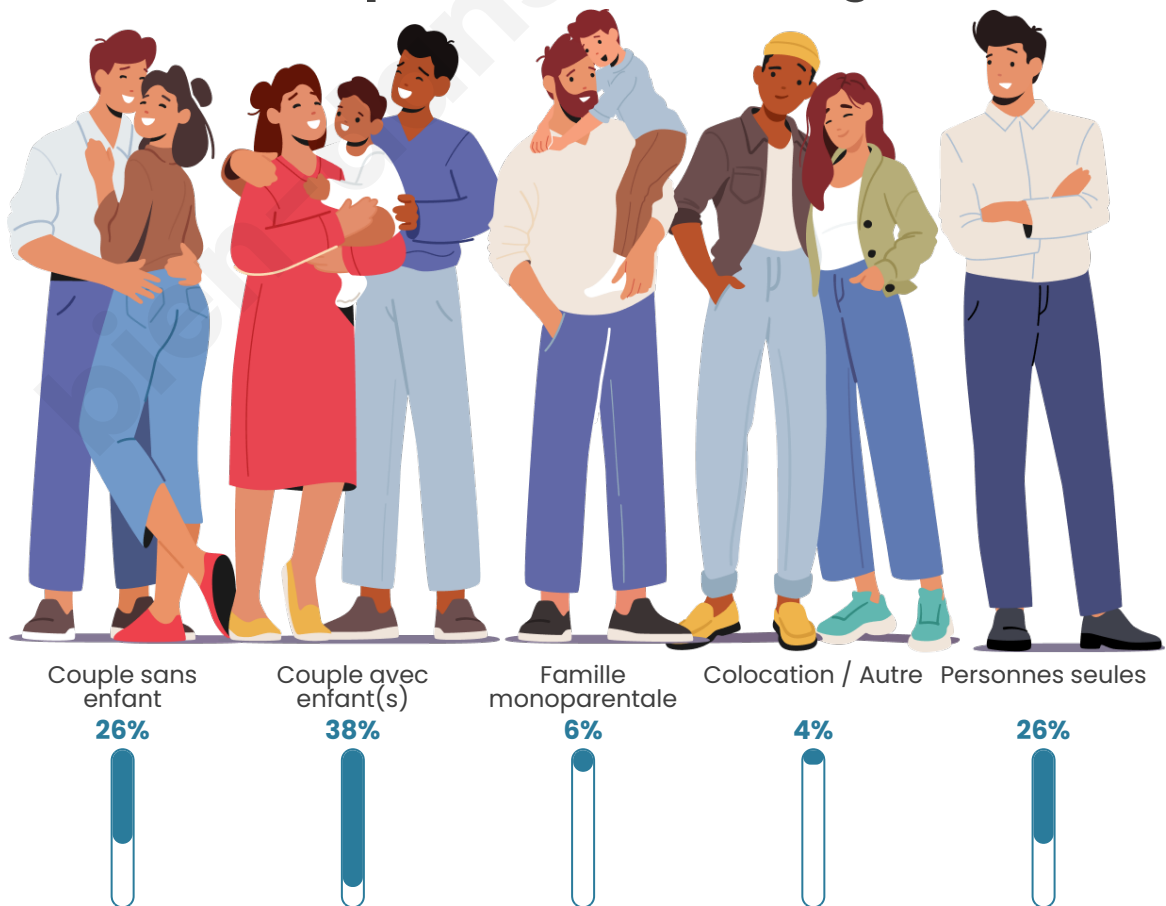

Tranche d'âge

Activité professionnelle

Niveau de diplôme

Composition des ménages

Profils électoraux

Premier tour

	Marine LE PEN	30.35 %
	Emmanuel MACRON	15.42 %
	Jean-Luc MÉLENCHON	15.42 %
	Éric ZEMMOUR	10.95 %
	Jean LASSALLE	7.46 %
	Valérie PÉCRESSE	6.97 %
	Yannick JADOT	5.47 %
	Nicolas DUPONT-AIGNAN	2.99 %
	Fabien ROUSSEL	2.49 %
	Philippe POUTOU	1.99 %
	Anne HIDALGO	0.50 %
	Nathalie ARTHAUD	0.00 %