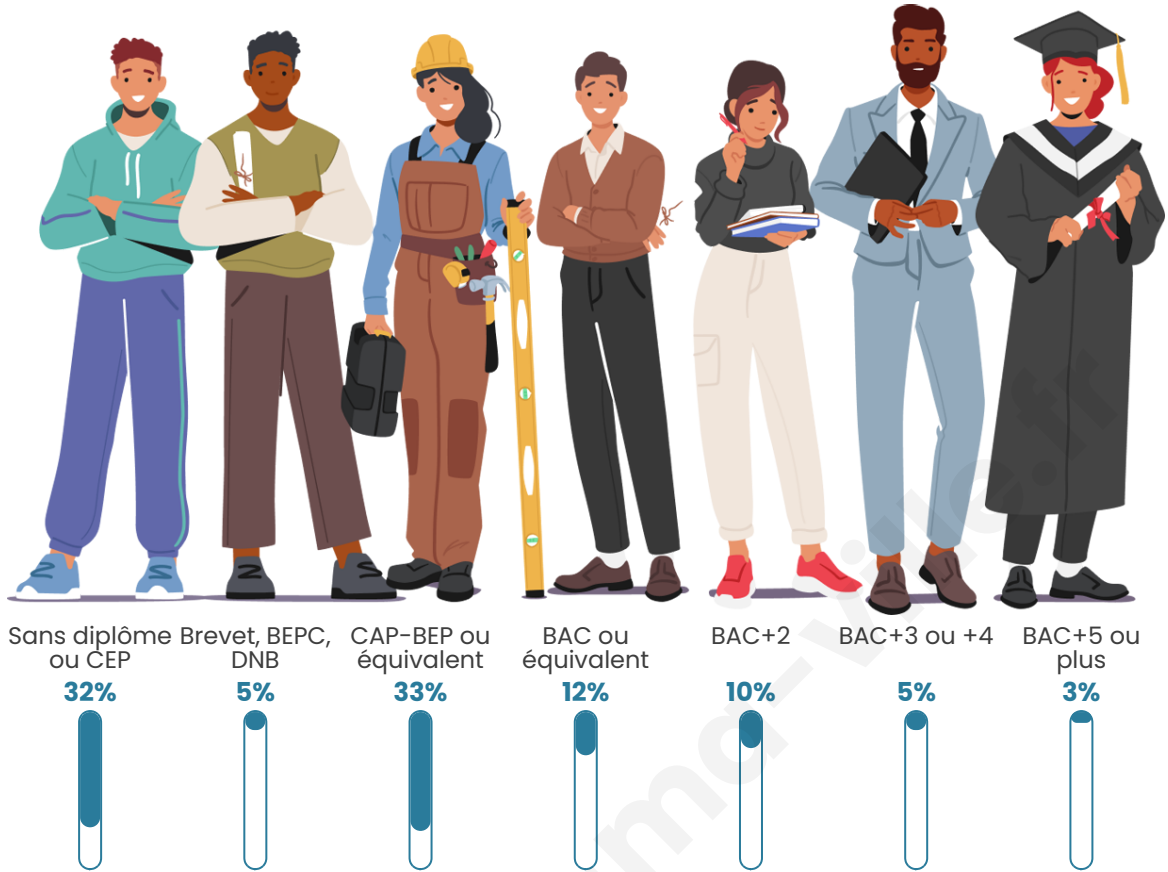

Tranche d'âge

Activité professionnelle

Niveau de diplôme

Composition des ménages

Profils électoraux

Premier tour

	Marine LE PEN	37.74 %
	Emmanuel MACRON	24.64 %
	Jean-Luc MÉLENCHON	10.94 %
	Valérie PÉCRESSÉ	5.89 %
	Éric ZEMMOUR	5.53 %
	Jean LASSALLE	3.25 %
	Nicolas DUPONT-AIGNAN	3.25 %
	Yannick JADOT	2.04 %
	Philippe POUTOU	2.04 %
	Fabien ROUSSEL	1.92 %
	Anne HIDALGO	1.68 %
	Nathalie ARTHAUD	1.08 %