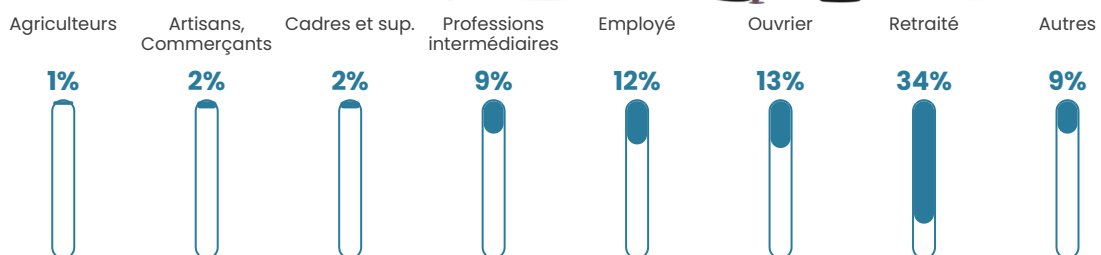

48 h/km²

Revenu moyen

21 560 €/an

Evolution du nombre d'habitants

Sources : Institut national de la statistique et des études économiques (insee) selon Les dernières parutions officielles de 2024 portant sur les années 2020, 2021 et 2022.

Tranche d'âge

Activité professionnelle

Niveau de diplôme

Composition des ménages

Profils électoraux

Premier tour

	Marine LE PEN	37.74 %
	Emmanuel MACRON	24.64 %
	Jean-Luc MÉLENCHON	10.94 %
	Valérie PÉCRESSÉ	5.89 %
	Éric ZEMMOUR	5.53 %
	Jean LASSALLE	3.25 %
	Nicolas DUPONT-AIGNAN	3.25 %
	Yannick JADOT	2.04 %
	Philippe POUTOU	2.04 %
	Fabien ROUSSEL	1.92 %
	Anne HIDALGO	1.68 %
	Nathalie ARTHAUD	1.08 %