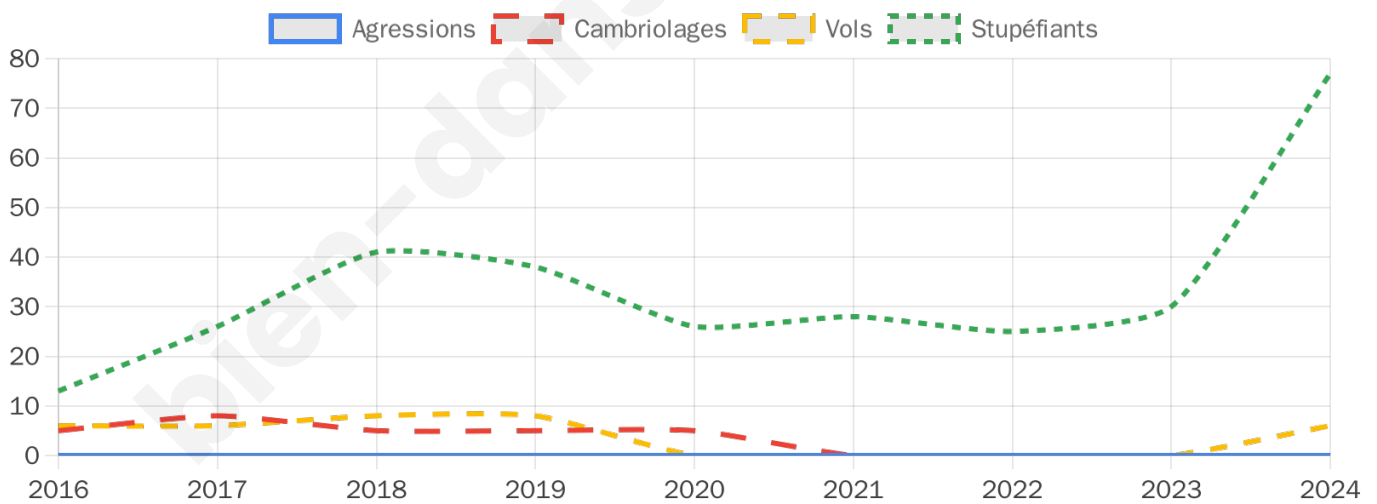

1 129 inscrits

Participation : 76.71%

Votes blancs : 2.77%

Votes nuls : 1.15%

Second tour

	Emmanuel MACRON	43,71 %
	Marine LE PEN	56,29 %

1 127 inscrits

Participation : 78.26%

6

Stupéfiants

77

Evolution du nombre d'infractions

Pour comparer

(en proportion du nombre d'habitants)

Sources : Bases statistiques communale, départementale et régionale de la délinquance enregistrée par la police et la gendarmerie nationales selon les dernières parutions officielles de 2025 portant sur l'année 2024 ([data.gouv](https://data.gouv.fr)).