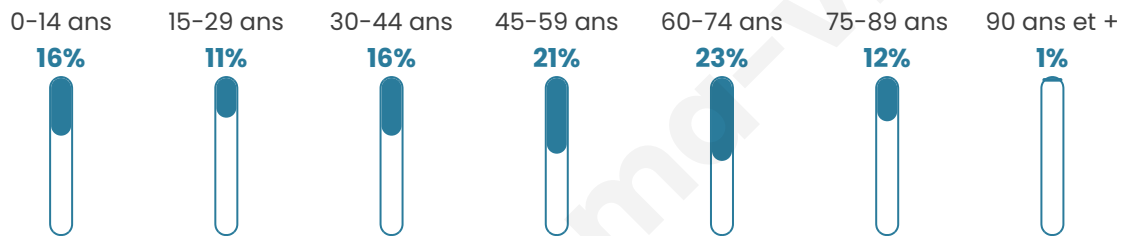

1 473

Age moyen

46 ans

Pop active

41.5%

Taux chômage

6.5%

Pop densité

48 h/km²

Revenu moyen

21 560 €/an

Evolution du nombre d'habitants

Sources : Institut national de la statistique et des études économiques (insee) selon Les dernières parutions officielles de 2024 portant sur les années 2020, 2021 et 2022.

Tranche d'âge

Activité professionnelle

Niveau de diplôme

Composition des ménages

Profils électoraux

Premier tour

	Marine LE PEN	37.74 %
	Emmanuel MACRON	24.64 %
	Jean-Luc MÉLENCHON	10.94 %
	Valérie PÉCRESSÉ	5.89 %
	Éric ZEMMOUR	5.53 %
	Jean LASSALLE	3.25 %
	Nicolas DUPONT-AIGNAN	3.25 %
	Yannick JADOT	2.04 %
	Philippe POUTOU	2.04 %
	Fabien ROUSSEL	1.92 %
	Anne HIDALGO	1.68 %
	Nathalie ARTHAUD	1.08 %

1 129 inscrits

Participation : 76.71%

Votes blancs : 2.77%

Votes nuls : 1.15%

Second tour

	Emmanuel MACRON	43,71 %
	Marine LE PEN	56,29 %

1 127 inscrits

Participation : 78.26%