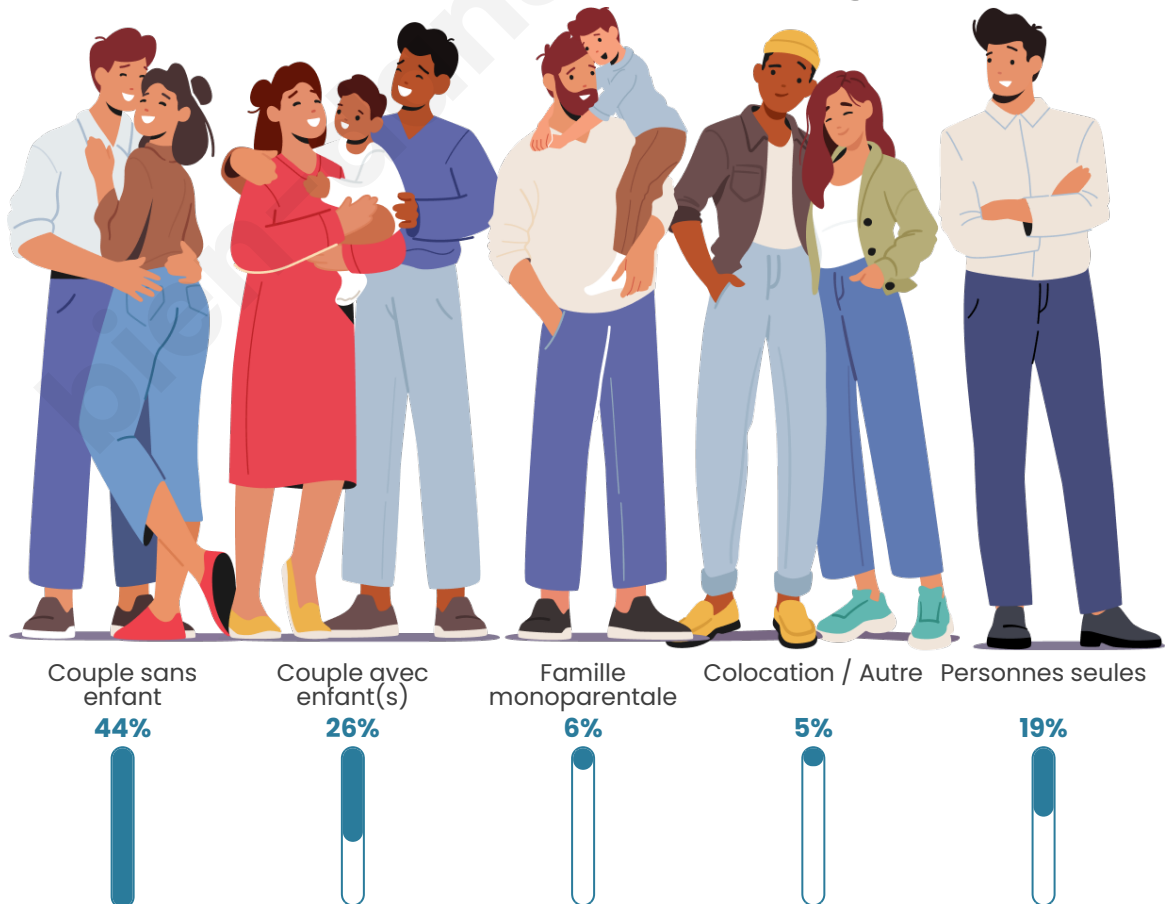

Tranche d'âge

Activité professionnelle

Niveau de diplôme

Composition des ménages

Profils électoraux

Premier tour

	Marine LE PEN	37.74 %
	Emmanuel MACRON	24.64 %
	Jean-Luc MÉLENCHON	10.94 %
	Valérie PÉCRESSÉ	5.89 %
	Éric ZEMMOUR	5.53 %
	Jean LASSALLE	3.25 %
	Nicolas DUPONT-AIGNAN	3.25 %
	Yannick JADOT	2.04 %
	Philippe POUTOU	2.04 %
	Fabien ROUSSEL	1.92 %
	Anne HIDALGO	1.68 %
	Nathalie ARTHAUD	1.08 %