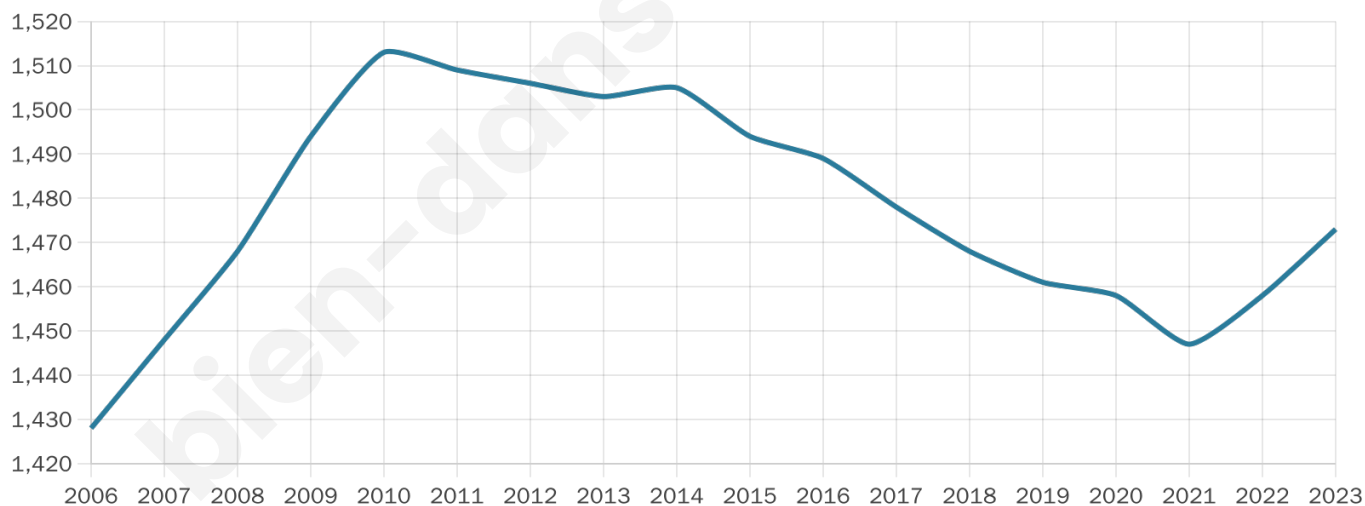

1 473

Age moyen

46 ans

Pop active

41.5%

Taux chômage

6.5%

Pop densité

48 h/km²

Revenu moyen

21 560 €/an

Evolution du nombre d'habitants

Sources : Institut national de la statistique et des études économiques (insee) selon Les dernières parutions officielles de 2024 portant sur les années 2020, 2021 et 2022.