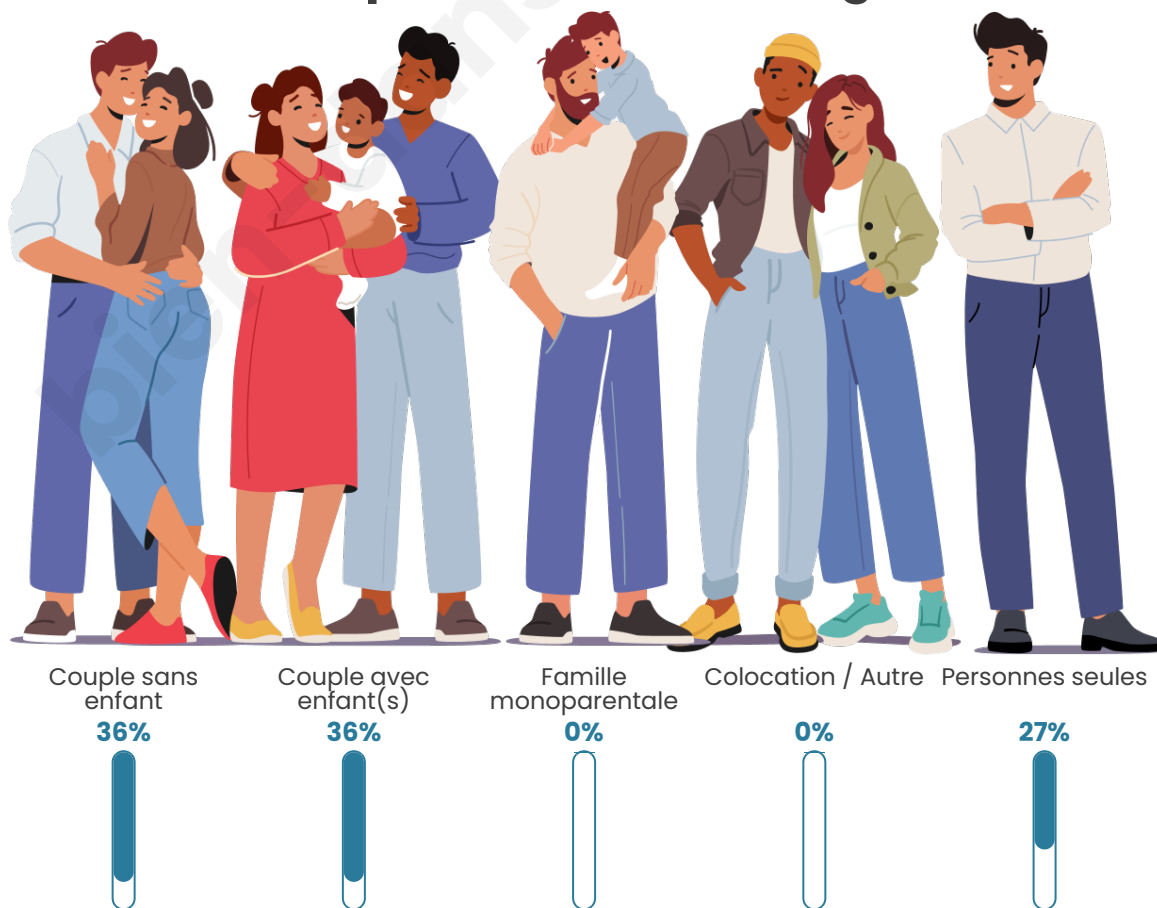

Tranche d'âge

Activité professionnelle

Niveau de diplôme

Composition des ménages

Profils électoraux

Premier tour

	Emmanuel MACRON	31.48 %
	Éric ZEMMOUR	18.52 %
	Marine LE PEN	14.81 %
	Jean LASSALLE	11.11 %
	Valérie PÉCRESE	9.26 %
	Nicolas DUPONT- AIGNAN	7.41 %
	Fabien ROUSSEL	3.70 %
	Nathalie ARTHAUD	1.85 %
	Jean-Luc MÉLENCHON	1.85 %
	Anne HIDALGO	0.00 %
	Yannick JADOT	0.00 %
	Philippe POUTOU	0.00 %