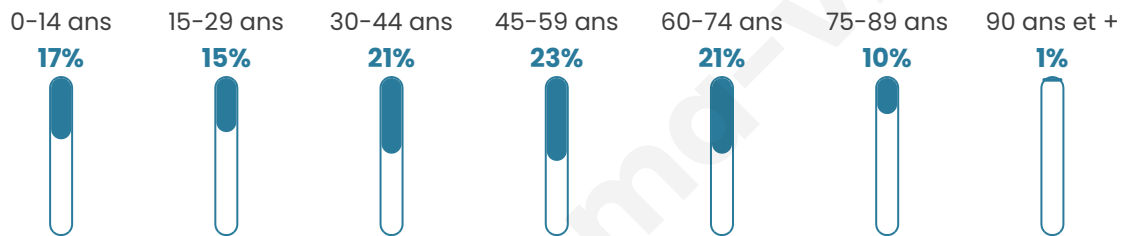

Statistiques sur la population

Nombre d'habitants

77

Age moyen

44 ans

Pop active

51.9%

Taux chômage

3.9%

Pop densité

5 h/km²

Revenu moyen

NC

Evolution du nombre d'habitants

Sources : Institut national de la statistique et des études économiques (insee) selon Les dernières parutions officielles de 2024 portant sur les années 2020, 2021 et 2022.

Tranche d'âge

Activité professionnelle

Niveau de diplôme

Composition des ménages

Profils électoraux

Premier tour

	Emmanuel MACRON	31.48 %
	Éric ZEMMOUR	18.52 %
	Marine LE PEN	14.81 %
	Jean LASSALLE	11.11 %
	Valérie PÉCRESE	9.26 %
	Nicolas DUPONT- AIGNAN	7.41 %
	Fabien ROUSSEL	3.70 %
	Nathalie ARTHAUD	1.85 %
	Jean-Luc MÉLENCHON	1.85 %
	Anne HIDALGO	0.00 %
	Yannick JADOT	0.00 %
	Philippe POUTOU	0.00 %