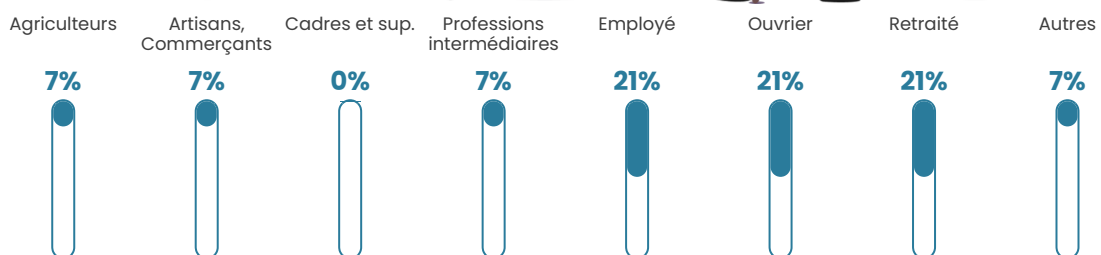

3.9%

Pop densité

5 h/km²

Revenu moyen

NC

Evolution du nombre d'habitants

Sources : Institut national de la statistique et des études économiques (insee) selon Les dernières parutions officielles de 2024 portant sur les années 2020, 2021 et 2022.

Tranche d'âge

Activité professionnelle

Niveau de diplôme

Composition des ménages

Profils électoraux

Premier tour

	Emmanuel MACRON	31.48 %
	Éric ZEMMOUR	18.52 %
	Marine LE PEN	14.81 %
	Jean LASSALLE	11.11 %
	Valérie PÉCRESE	9.26 %
	Nicolas DUPONT- AIGNAN	7.41 %
	Fabien ROUSSEL	3.70 %
	Nathalie ARTHAUD	1.85 %
	Jean-Luc MÉLENCHON	1.85 %
	Anne HIDALGO	0.00 %
	Yannick JADOT	0.00 %
	Philippe POUTOU	0.00 %