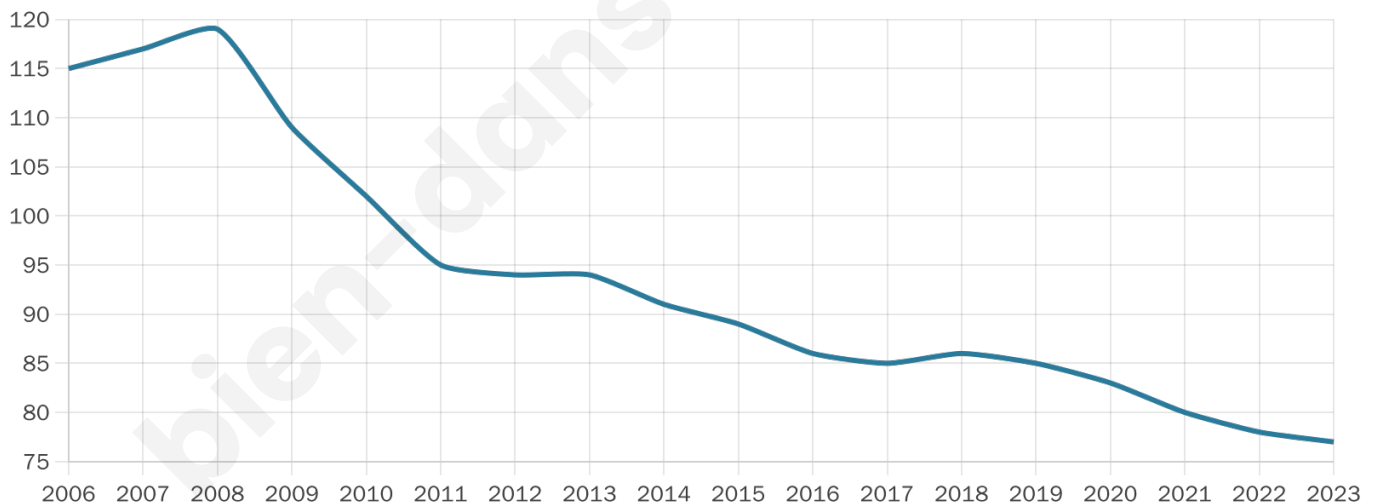

Statistiques sur la population

Nombre d'habitants

77

Age moyen

44 ans

Pop active

51.9%

Taux chômage

3.9%

Pop densité

5 h/km²

Revenu moyen

NC

Evolution du nombre d'habitants

Sources : Institut national de la statistique et des études économiques (insee) selon Les dernières parutions officielles de 2024 portant sur les années 2020, 2021 et 2022.

Tranche d'âge

Activité professionnelle

Niveau de diplôme

Composition des ménages

Profils électoraux

Premier tour

	Emmanuel MACRON	31.48 %
	Éric ZEMMOUR	18.52 %
	Marine LE PEN	14.81 %
	Jean LASSALLE	11.11 %
	Valérie PÉCRESE	9.26 %
	Nicolas DUPONT- AIGNAN	7.41 %
	Fabien ROUSSEL	3.70 %
	Nathalie ARTHAUD	1.85 %
	Jean-Luc MÉLENCHON	1.85 %
	Anne HIDALGO	0.00 %
	Yannick JADOT	0.00 %
	Philippe POUTOU	0.00 %