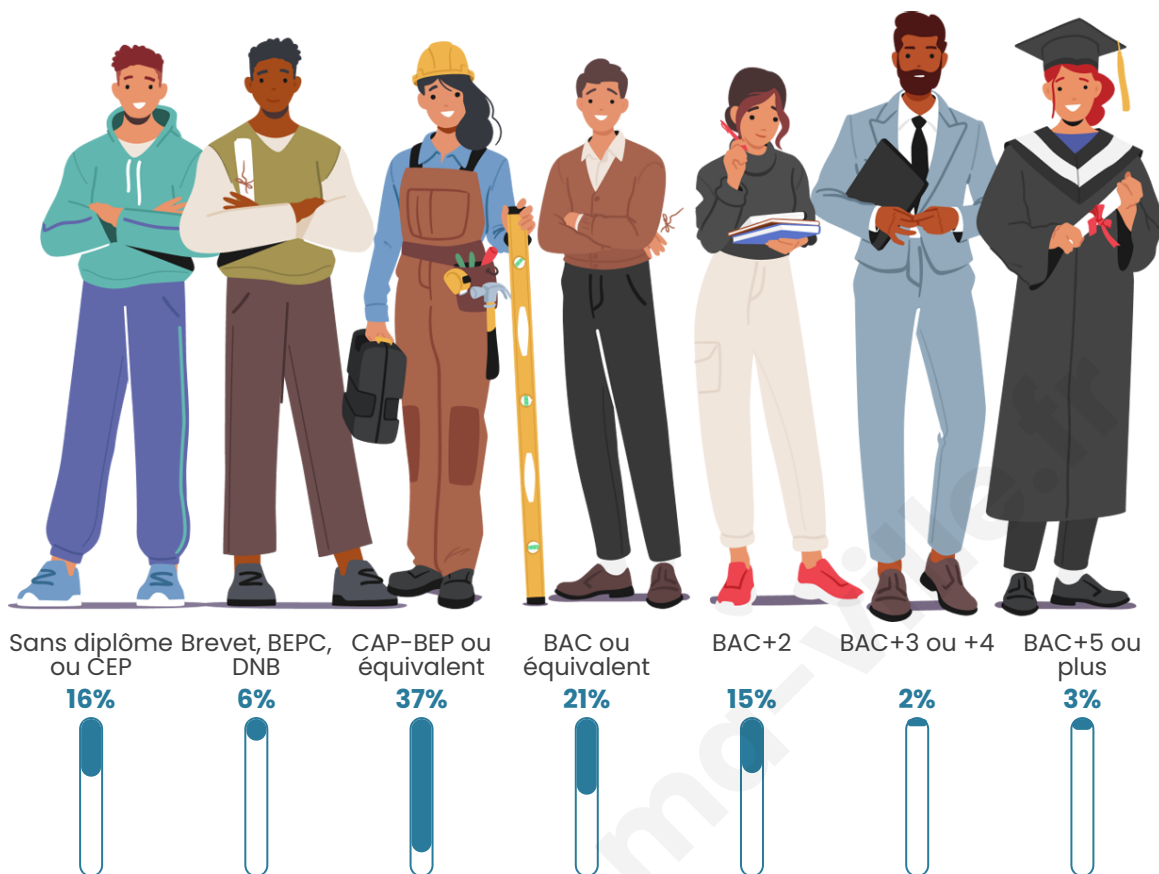

Statistiques sur la population

Nombre d'habitants

77

Age moyen

44 ans

Pop active

51.9%

Taux chômage

Tranche d'âge

Activité professionnelle

Niveau de diplôme

Composition des ménages

Profils électoraux

Premier tour

	Emmanuel MACRON	31.48 %
	Éric ZEMMOUR	18.52 %
	Marine LE PEN	14.81 %
	Jean LASSALLE	11.11 %
	Valérie PÉCRESE	9.26 %
	Nicolas DUPONT- AIGNAN	7.41 %
	Fabien ROUSSEL	3.70 %
	Nathalie ARTHAUD	1.85 %
	Jean-Luc MÉLENCHON	1.85 %
	Anne HIDALGO	0.00 %
	Yannick JADOT	0.00 %
	Philippe POUTOU	0.00 %