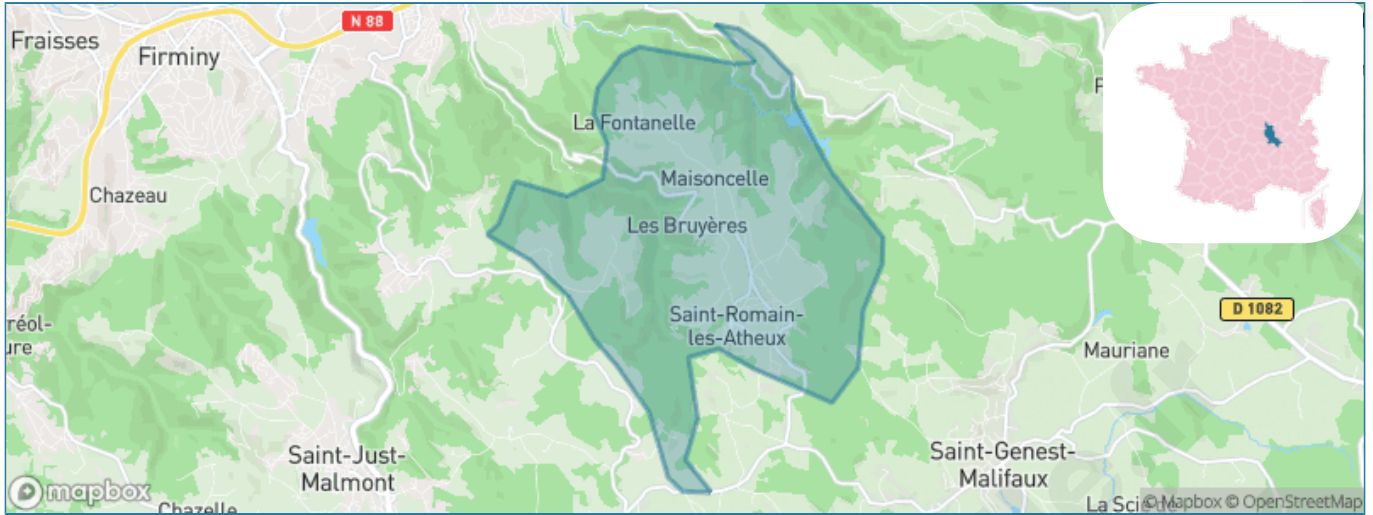

Version web

Ville de Saint-Romain- les-Atheux

Présenté par

BIEN dans
ma **VILLE** 

Sommaire

Situation géographique	3
Statistiques sur la population	4
Evolution du nombre d'habitants	4
Tranche d'âge	5
0-14 ans	5
15-29 ans	5
30-44 ans	5
45-59 ans	5
60-74 ans	5
75-89 ans	5
90 ans et +	5
Activité professionnelle	5
Agriculteurs	5
Artisans, Commerçants	5
Cadres et sup.	5
Professions intermédiaires	5
Employé	5
Ouvrier	5
Retraité	5
Autres	5
Niveau de diplôme	6
Sans diplôme ou CEP	6
Brevet, BEPC, DNB	6
CAP-BEP ou équivalent	6
BAC ou équivalent	6
BAC+2	6
BAC+3 ou +4	6
BAC+5 ou plus	6
Composition des ménages	6
Couple sans enfant	6
Couple avec enfant(s)	6
Famille monoparentale	6
Colocation / Autre	6
Personnes seules	6
Profil électoraux	7
Premier tour	7
Sécurité	8
Evolution du nombre d'infractions	8
Pour comparer	9
Services à la population	10
Commerce	10
Éducation	10
Villes autour de Saint-Romain-les-Atheux	12
Avis sur la ville de Saint-Romain-les-Atheux	13
Moyenne par critère	13
Villes autour de Saint-Romain-les-Atheux	13
Répartition des avis par note	13
Répartition des avis par note	13

Situation géographique

i Informations clés

- **Région** : Auvergne-Rhône-Alpes
- **Département** : Loire
- **Code postal** : 42660
- **Superficie** : 14 km²

Loire
LE DÉPARTEMENT

Statistiques sur la population