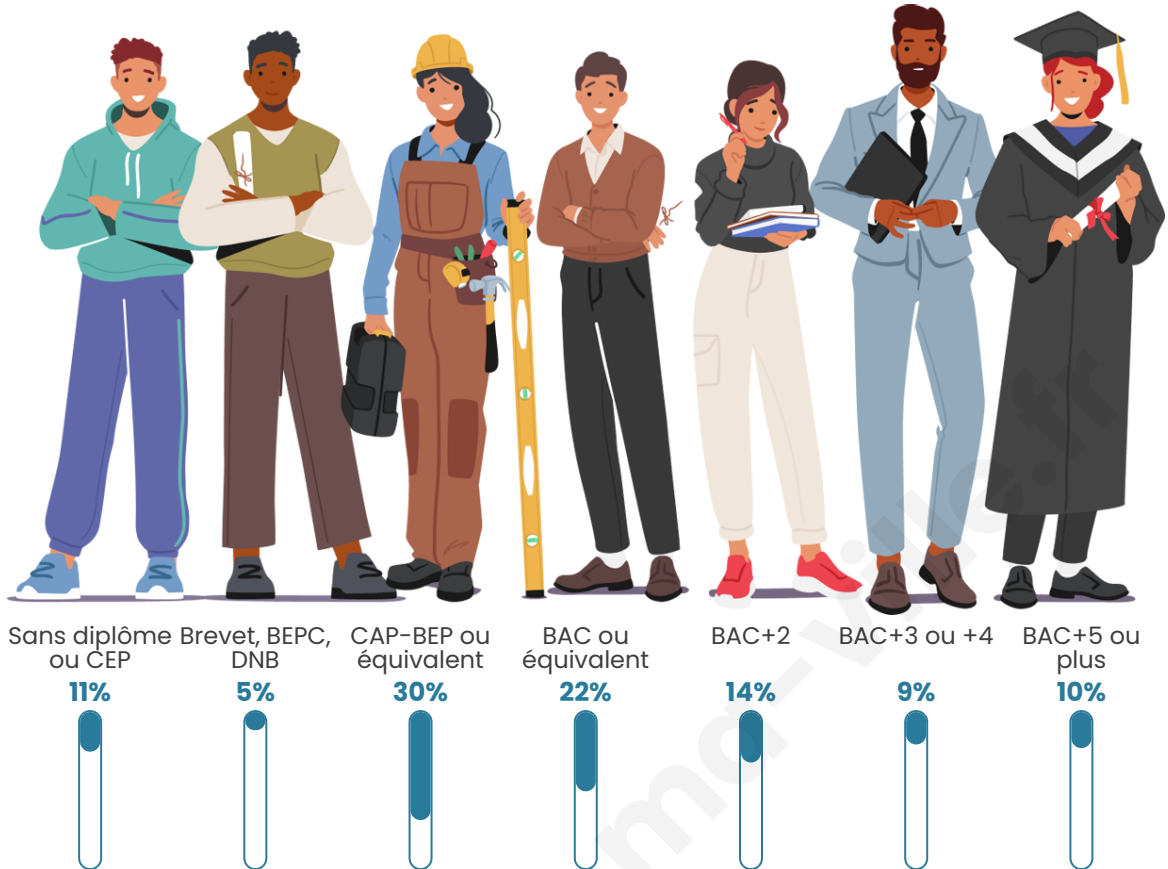

Nombre d'habitants

956

Age moyen

41 ans

Pop active

48.3%

Taux chômage

3.9%

Pop densité

68 h/km²

Revenu moyen

24 840 €/an

Evolution du nombre d'habitants

Sources : Institut national de la statistique et des études économiques (insee) selon Les dernières parutions officielles de 2024 portant sur les années 2020, 2021 et 2022.

Tranche d'âge

Activité professionnelle

Niveau de diplôme

Composition des ménages

Profils électoraux

Premier tour

	Marine LE PEN	30.56 %
	Emmanuel MACRON	23.04 %
	Jean-Luc MÉLENCHON	16.48 %
	Éric ZEMMOUR	7.52 %
	Yannick JADOT	5.76 %
	Jean LASSALLE	4.64 %
	Valérie PÉCRESE	3.36 %
	Fabien ROUSSEL	2.88 %
	Nicolas DUPONT-AIGNAN	1.76 %
	Anne HIDALGO	1.44 %
	Philippe POUTOU	1.44 %
	Nathalie ARTHAUD	1.12 %