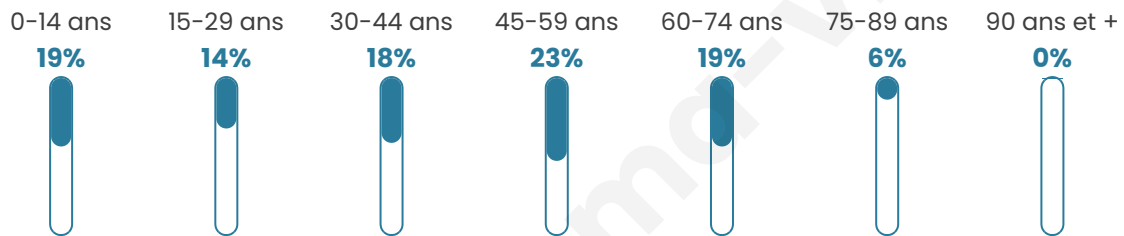

Nombre d'habitants

956

Age moyen

41 ans

Pop active

48.3%

Taux chômage

3.9%

Pop densité

68 h/km²

Revenu moyen

24 840 €/an

Evolution du nombre d'habitants

Sources : Institut national de la statistique et des études économiques (insee) selon Les dernières parutions officielles de 2024 portant sur les années 2020, 2021 et 2022.

Tranche d'âge

Activité professionnelle

Niveau de diplôme

Composition des ménages

Profils électoraux

Premier tour

	Marine LE PEN	30.56 %
	Emmanuel MACRON	23.04 %
	Jean-Luc MÉLENCHON	16.48 %
	Éric ZEMMOUR	7.52 %
	Yannick JADOT	5.76 %
	Jean LASSALLE	4.64 %
	Valérie PÉCRESE	3.36 %
	Fabien ROUSSEL	2.88 %
	Nicolas DUPONT-AIGNAN	1.76 %
	Anne HIDALGO	1.44 %
	Philippe POUTOU	1.44 %
	Nathalie ARTHAUD	1.12 %