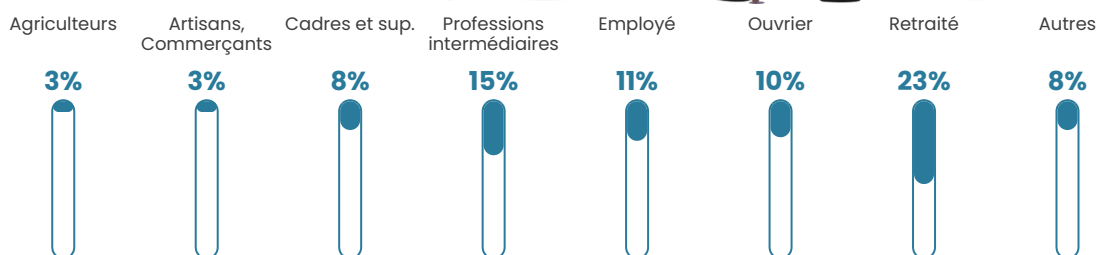

Pop densité

68 h/km²

Revenu moyen

24 840 €/an

Evolution du nombre d'habitants

Sources : Institut national de la statistique et des études économiques (insee) selon Les dernières parutions officielles de 2024 portant sur les années 2020, 2021 et 2022.

Tranche d'âge

Activité professionnelle

Niveau de diplôme

Composition des ménages

Profils électoraux

Premier tour

	Marine LE PEN	30.56 %
	Emmanuel MACRON	23.04 %
	Jean-Luc MÉLENCHON	16.48 %
	Éric ZEMMOUR	7.52 %
	Yannick JADOT	5.76 %
	Jean LASSALLE	4.64 %
	Valérie PÉCRESE	3.36 %
	Fabien ROUSSEL	2.88 %
	Nicolas DUPONT-AIGNAN	1.76 %
	Anne HIDALGO	1.44 %
	Philippe POUTOU	1.44 %
	Nathalie ARTHAUD	1.12 %