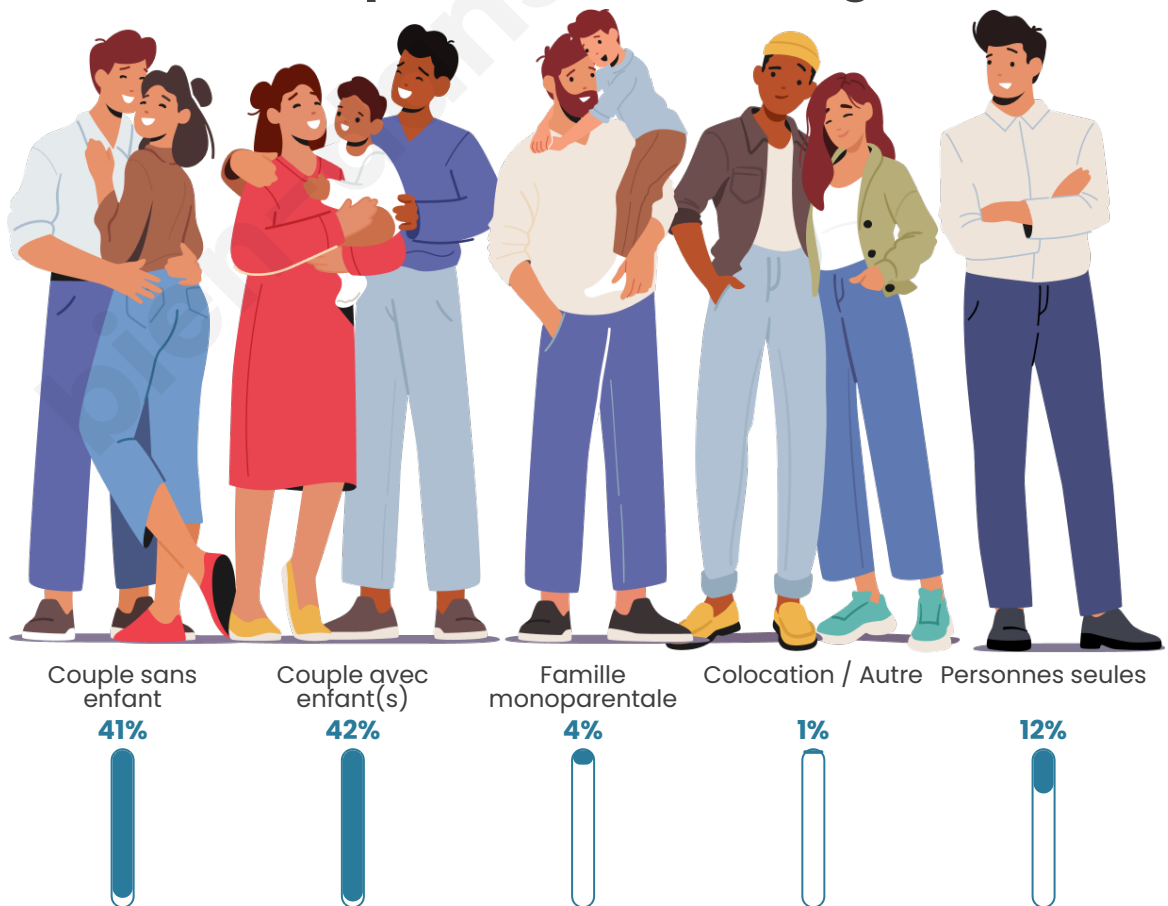

Tranche d'âge

Activité professionnelle

Niveau de diplôme

Composition des ménages

Profils électoraux

Premier tour

	Marine LE PEN	30.56 %
	Emmanuel MACRON	23.04 %
	Jean-Luc MÉLENCHON	16.48 %
	Éric ZEMMOUR	7.52 %
	Yannick JADOT	5.76 %
	Jean LASSALLE	4.64 %
	Valérie PÉCRESE	3.36 %
	Fabien ROUSSEL	2.88 %
	Nicolas DUPONT-AIGNAN	1.76 %
	Anne HIDALGO	1.44 %
	Philippe POUTOU	1.44 %
	Nathalie ARTHAUD	1.12 %