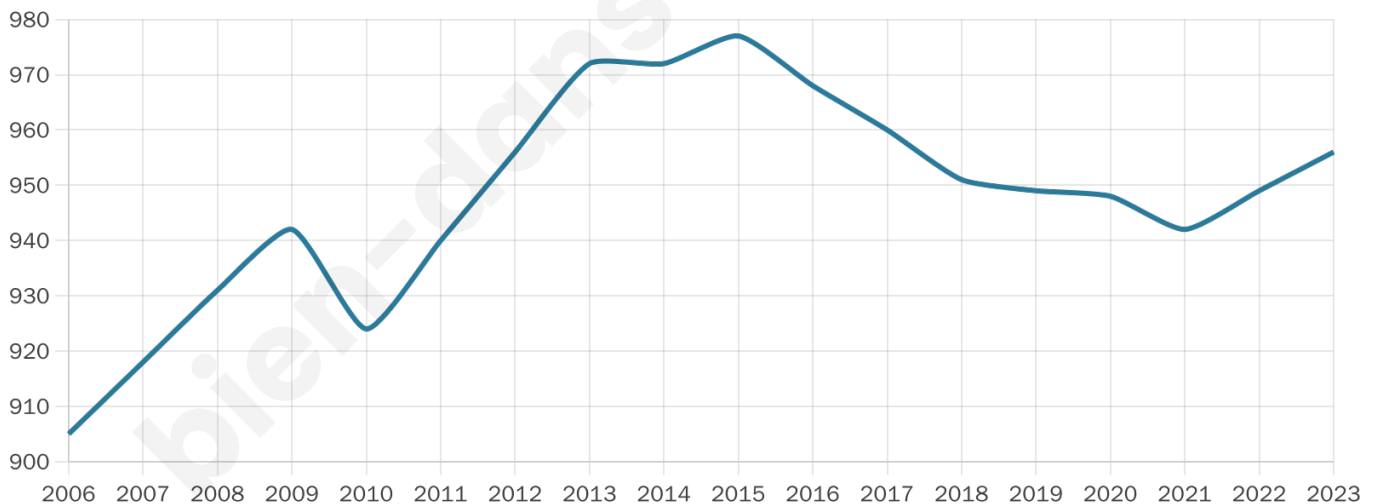

Nombre d'habitants

956

Age moyen

41 ans

Pop active

48.3%

Taux chômage

3.9%

Pop densité

68 h/km²

Revenu moyen

24 840 €/an

Evolution du nombre d'habitants

Sources : Institut national de la statistique et des études économiques (insee) selon Les dernières parutions officielles de 2024 portant sur les années 2020, 2021 et 2022.

Tranche d'âge

Activité professionnelle

Niveau de diplôme

Composition des ménages

Profils électoraux

Premier tour

	Marine LE PEN	30.56 %
	Emmanuel MACRON	23.04 %
	Jean-Luc MÉLENCHON	16.48 %
	Éric ZEMMOUR	7.52 %
	Yannick JADOT	5.76 %
	Jean LASSALLE	4.64 %
	Valérie PÉCRESE	3.36 %
	Fabien ROUSSEL	2.88 %
	Nicolas DUPONT-AIGNAN	1.76 %
	Anne HIDALGO	1.44 %
	Philippe POUTOU	1.44 %
	Nathalie ARTHAUD	1.12 %