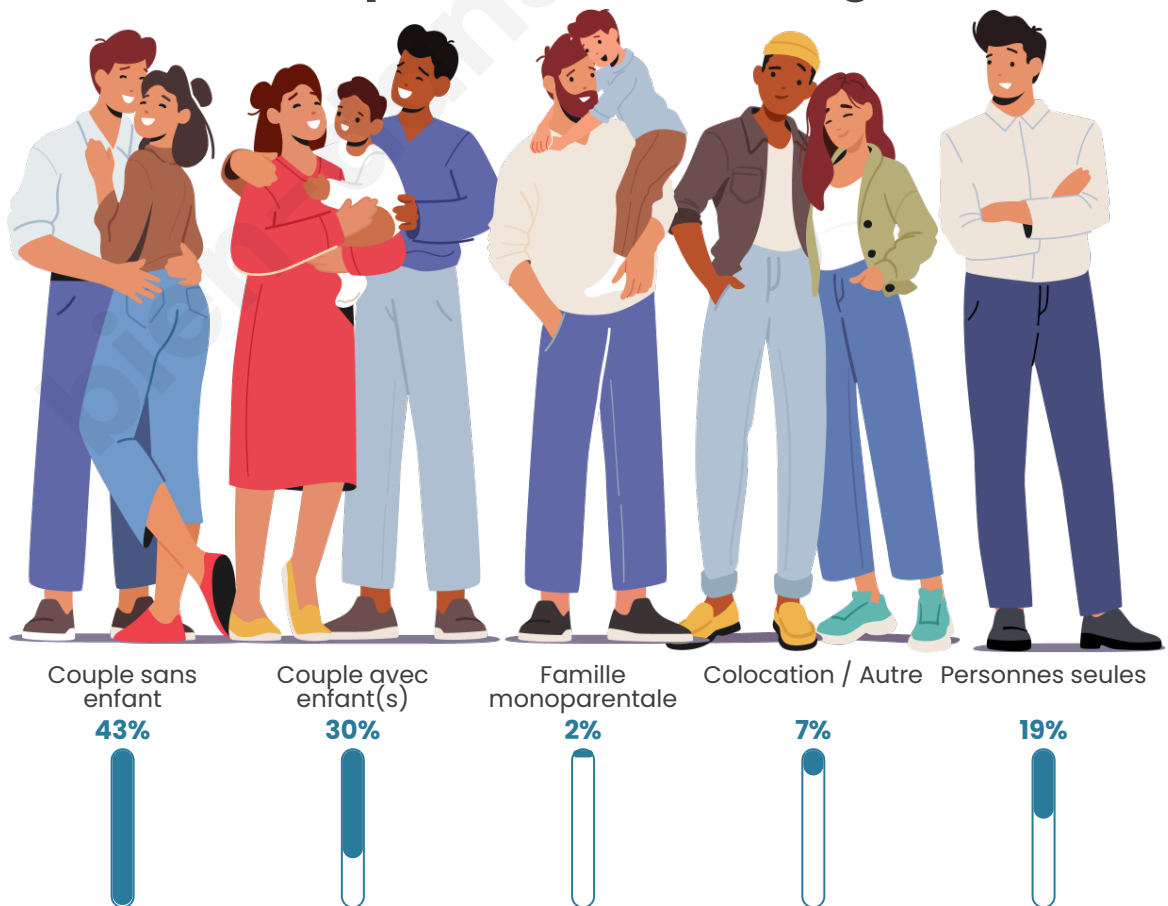

Nombre d'habitants

412

Age moyen

48 ans

Pop active

45.4%

Taux chômage

7.7%

Tranche d'âge

Activité professionnelle

Niveau de diplôme

Composition des ménages

Profils électoraux

Premier tour

	Marine LE PEN	37.55 %
	Emmanuel MACRON	17.69 %
	Jean-Luc MÉLENCHON	16.25 %
	Éric ZEMMOUR	10.11 %
	Jean LASSALLE	6.50 %
	Valérie PÉCRESSE	4.33 %
	Yannick JADOT	1.81 %
	Fabien ROUSSEL	1.44 %
	Anne HIDALGO	1.44 %
	Philippe POUTOU	1.08 %
	Nicolas DUPONT-AIGNAN	1.08 %
	Nathalie ARTHAUD	0.72 %