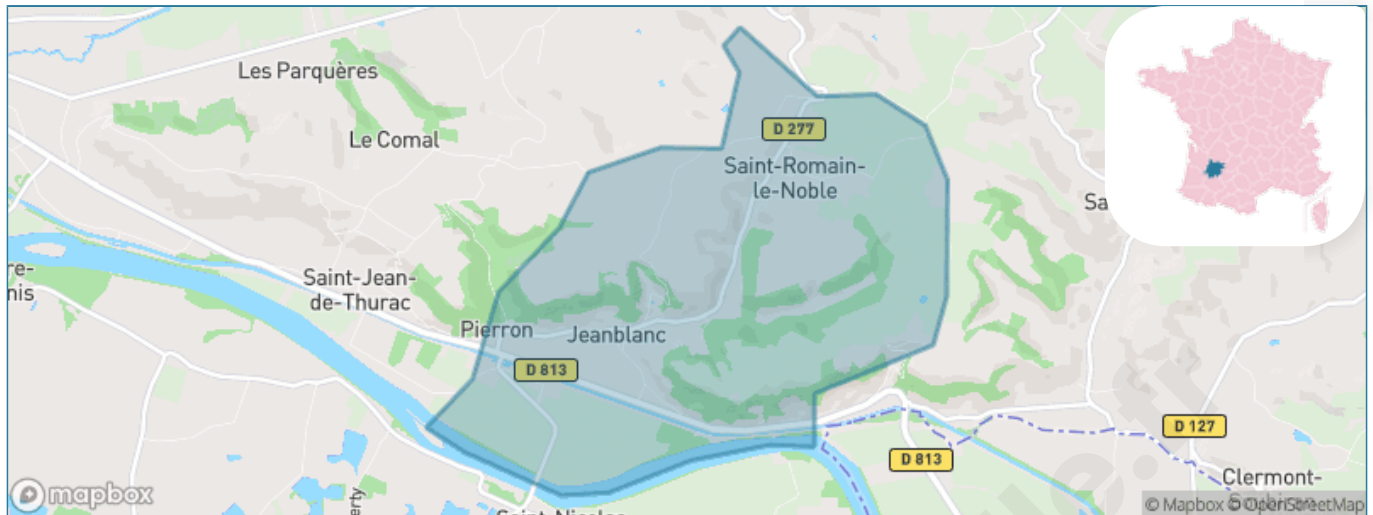

Version web

Ville de Saint-Romain-le-Noble

Présenté par

BIEN dans ma **VILLE** 

Sommaire

Situation géographique	3
Statistiques sur la population	4
Evolution du nombre d'habitants	4
Tranche d'âge	5
0-14 ans	5
15-29 ans	5
30-44 ans	5
45-59 ans	5
60-74 ans	5
75-89 ans	5
90 ans et +	5
Activité professionnelle	5
Agriculteurs	5
Artisans, Commerçants	5
Cadres et sup.	5
Professions intermédiaires	5
Employé	5
Ouvrier	5
Retraité	5
Autres	5
Niveau de diplôme	6
Sans diplôme ou CEP	6
Brevet, BEPC, DNB	6
CAP-BEP ou équivalent	6
BAC ou équivalent	6
BAC+2	6
BAC+3 ou +4	6
BAC+5 ou plus	6
Composition des ménages	6
Couple sans enfant	6
Couple avec enfant(s)	6
Famille monoparentale	6
Colocation / Autre	6
Personnes seules	6
Profil électoraux	7
Premier tour	7
Sécurité	8
Evolution du nombre d'infractions	8
Pour comparer	9
Services à la population	10
Commerce	10
Éducation	10
Villes autour de Saint-Romain-le-Noble	11
Avis sur la ville de Saint-Romain-le-Noble	12
Moyenne par critère	12
Villes autour de Saint-Romain-le-Noble	12
Répartition des avis par note	12
Répartition des avis par note	12

Situation géographique

i Informations clés

- **Région** : Nouvelle-Aquitaine
- **Département** : Lot-et-Garonne
- **Code postal** : 47270
- **Superficie** : 8 km²

LOT-ET-GARONNE
Le Département

Statistiques sur la population