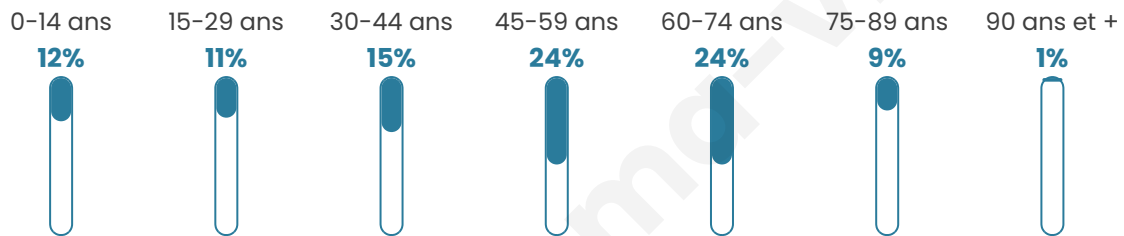

Nombre d'habitants

412

Age moyen

48 ans

Pop active

45.4%

Taux chômage

7.7%

Pop densité

52 h/km²

Revenu moyen

24 610 €/an

Evolution du nombre d'habitants

Sources : Institut national de la statistique et des études économiques (insee) selon Les dernières parutions officielles de 2024 portant sur les années 2020, 2021 et 2022.

Tranche d'âge

Activité professionnelle

Niveau de diplôme

Composition des ménages

Profils électoraux

Premier tour

	Marine LE PEN	37.55 %
	Emmanuel MACRON	17.69 %
	Jean-Luc MÉLENCHON	16.25 %
	Éric ZEMMOUR	10.11 %
	Jean LASSALLE	6.50 %
	Valérie PÉCRESSE	4.33 %
	Yannick JADOT	1.81 %
	Fabien ROUSSEL	1.44 %
	Anne HIDALGO	1.44 %
	Philippe POUTOU	1.08 %
	Nicolas DUPONT-AIGNAN	1.08 %
	Nathalie ARTHAUD	0.72 %

357 inscrits

Participation : 80.67%

Votes blancs : 0.69%

Votes nuls : 3.13%

Second tour

	Emmanuel MACRON	39,44 %
	Marine LE PEN	60,56 %

357 inscrits

Participation : 78.43%