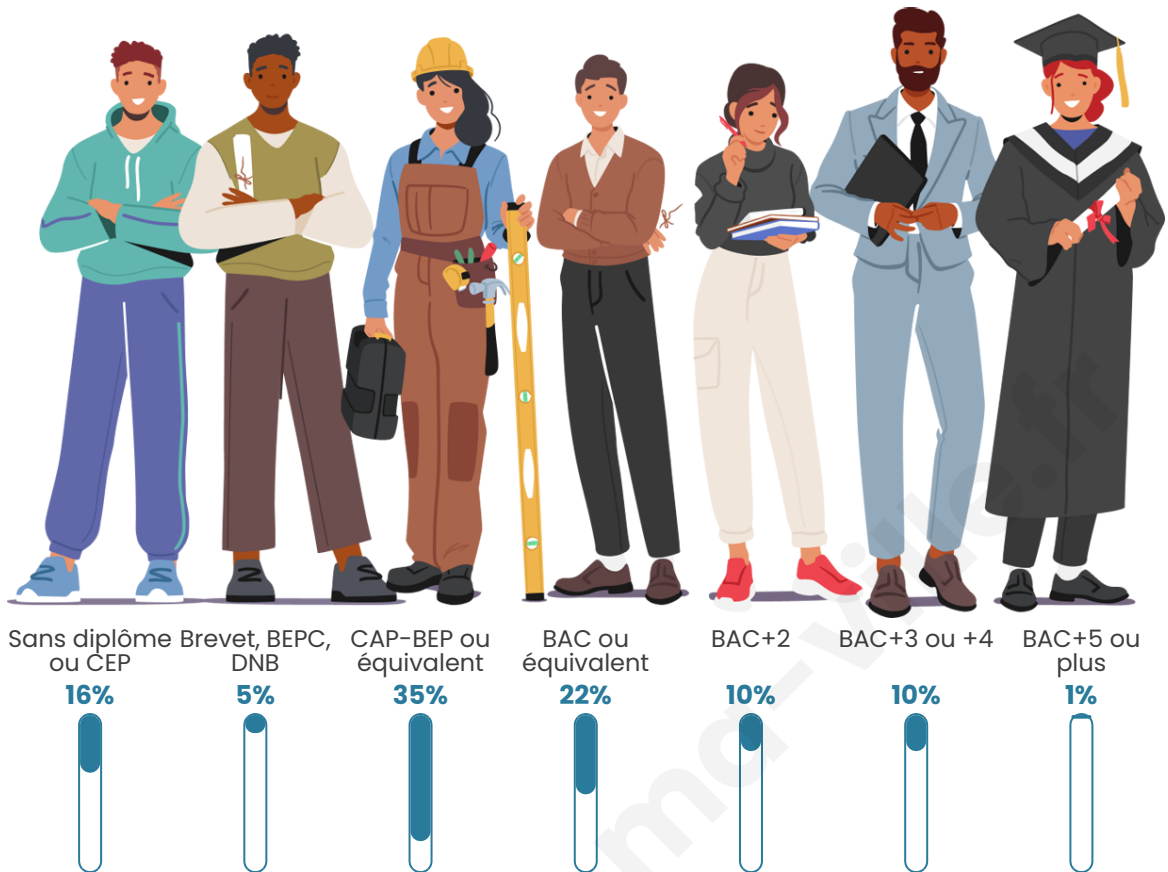

Nombre d'habitants

412

Age moyen

48 ans

Pop active

45.4%

Taux chômage

7.7%

Pop densité

52 h/km²

Revenu moyen

24 610 €/an

Evolution du nombre d'habitants

Sources : Institut national de la statistique et des études économiques (insee) selon Les dernières parutions officielles de 2024 portant sur les années 2020, 2021 et 2022.

Tranche d'âge

Activité professionnelle

Niveau de diplôme

Composition des ménages

Profils électoraux

Premier tour

	Marine LE PEN	37.55 %
	Emmanuel MACRON	17.69 %
	Jean-Luc MÉLENCHON	16.25 %
	Éric ZEMMOUR	10.11 %
	Jean LASSALLE	6.50 %
	Valérie PÉCRESSE	4.33 %
	Yannick JADOT	1.81 %
	Fabien ROUSSEL	1.44 %
	Anne HIDALGO	1.44 %
	Philippe POUTOU	1.08 %
	Nicolas DUPONT-AIGNAN	1.08 %
	Nathalie ARTHAUD	0.72 %