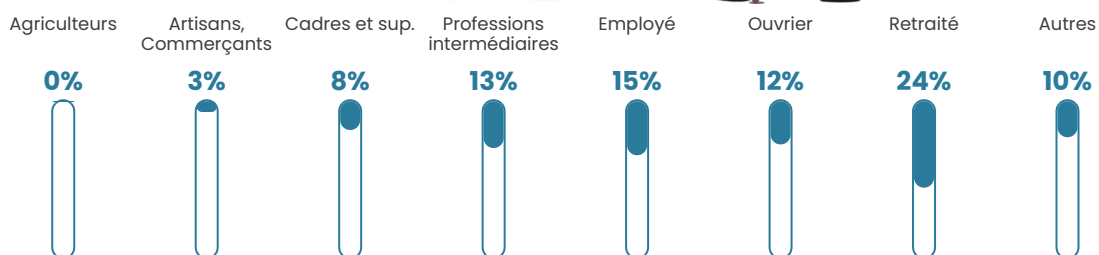

Pop densité

52 h/km²

Revenu moyen

24 610 €/an

Evolution du nombre d'habitants

Sources : Institut national de la statistique et des études économiques (insee) selon Les dernières parutions officielles de 2024 portant sur les années 2020, 2021 et 2022.

Tranche d'âge

Activité professionnelle

Niveau de diplôme

Composition des ménages

Profils électoraux

Premier tour

	Marine LE PEN	37.55 %
	Emmanuel MACRON	17.69 %
	Jean-Luc MÉLENCHON	16.25 %
	Éric ZEMMOUR	10.11 %
	Jean LASSALLE	6.50 %
	Valérie PÉCRESSE	4.33 %
	Yannick JADOT	1.81 %
	Fabien ROUSSEL	1.44 %
	Anne HIDALGO	1.44 %
	Philippe POUTOU	1.08 %
	Nicolas DUPONT-AIGNAN	1.08 %
	Nathalie ARTHAUD	0.72 %