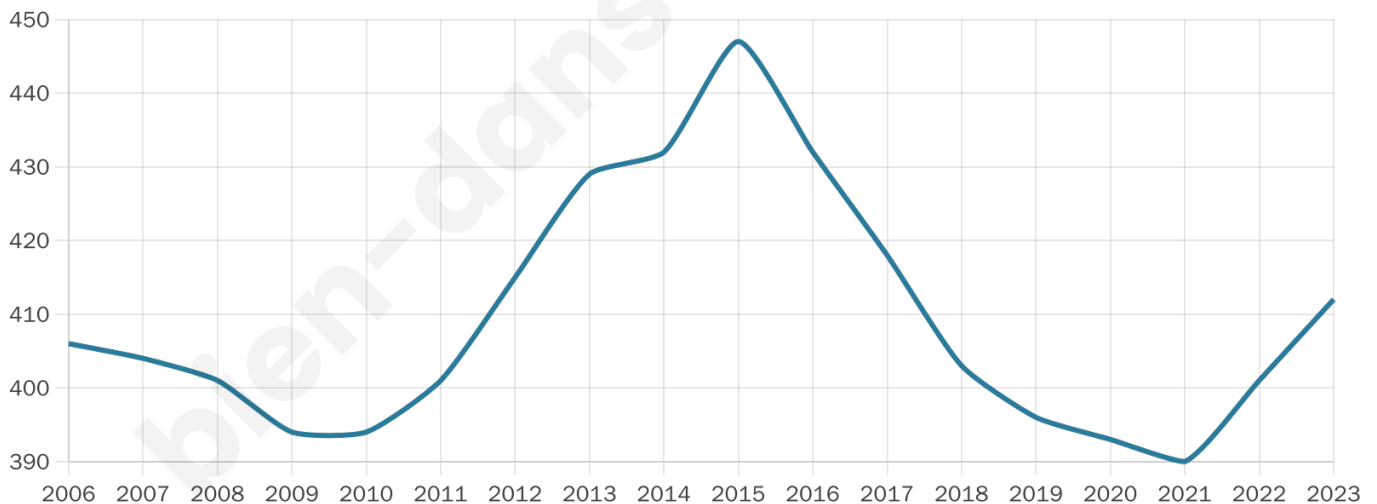

Nombre d'habitants

412

Age moyen

48 ans

Pop active

45.4%

Taux chômage

7.7%

Pop densité

52 h/km²

Revenu moyen

24 610 €/an

Evolution du nombre d'habitants

Sources : Institut national de la statistique et des études économiques (insee) selon Les dernières parutions officielles de 2024 portant sur les années 2020, 2021 et 2022.

Tranche d'âge

Activité professionnelle

Niveau de diplôme

Composition des ménages

Profils électoraux

Premier tour

	Marine LE PEN	37.55 %
	Emmanuel MACRON	17.69 %
	Jean-Luc MÉLENCHON	16.25 %
	Éric ZEMMOUR	10.11 %
	Jean LASSALLE	6.50 %
	Valérie PÉCRESSE	4.33 %
	Yannick JADOT	1.81 %
	Fabien ROUSSEL	1.44 %
	Anne HIDALGO	1.44 %
	Philippe POUTOU	1.08 %
	Nicolas DUPONT-AIGNAN	1.08 %
	Nathalie ARTHAUD	0.72 %