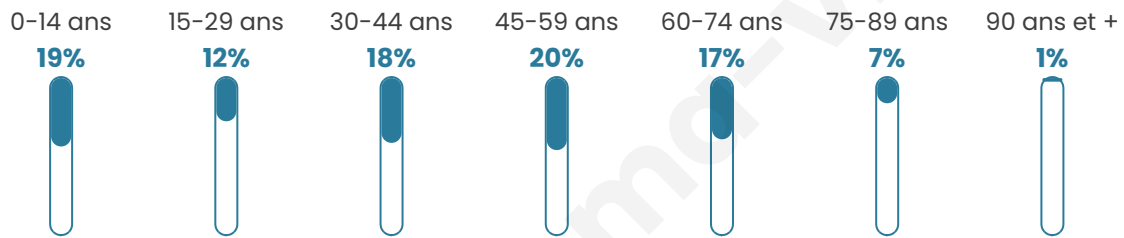

# Statistiques sur la population

Nombre d'habitants

**956**

Age moyen

**42 ans**

Pop active

**46.7%**

Taux chômage

**5.2%**

Pop densité

**137 h/km<sup>2</sup>**

Revenu moyen

**24 650 €/an**

## Evolution du nombre d'habitants

Sources : Institut national de la statistique et des études économiques (insee) selon Les dernières parutions officielles de 2024 portant sur les années 2020, 2021 et 2022.

## Tranche d'âge