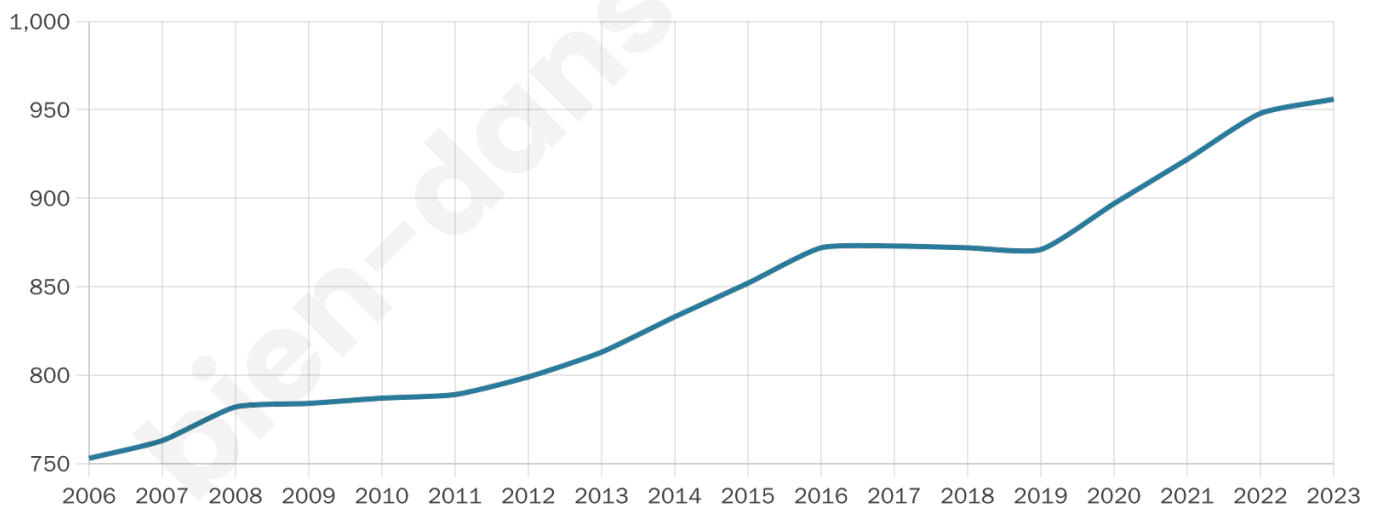

# Statistiques sur la population

Nombre d'habitants

**956**

Age moyen

**42 ans**

Pop active

**46.7%**

Taux chômage

**5.2%**

Pop densité

**137 h/km<sup>2</sup>**

Revenu moyen

**24 650 €/an**

## Evolution du nombre d'habitants

Sources : Institut national de la statistique et des études économiques (insee) selon Les dernières parutions officielles de 2024 portant sur les années 2020, 2021 et 2022.