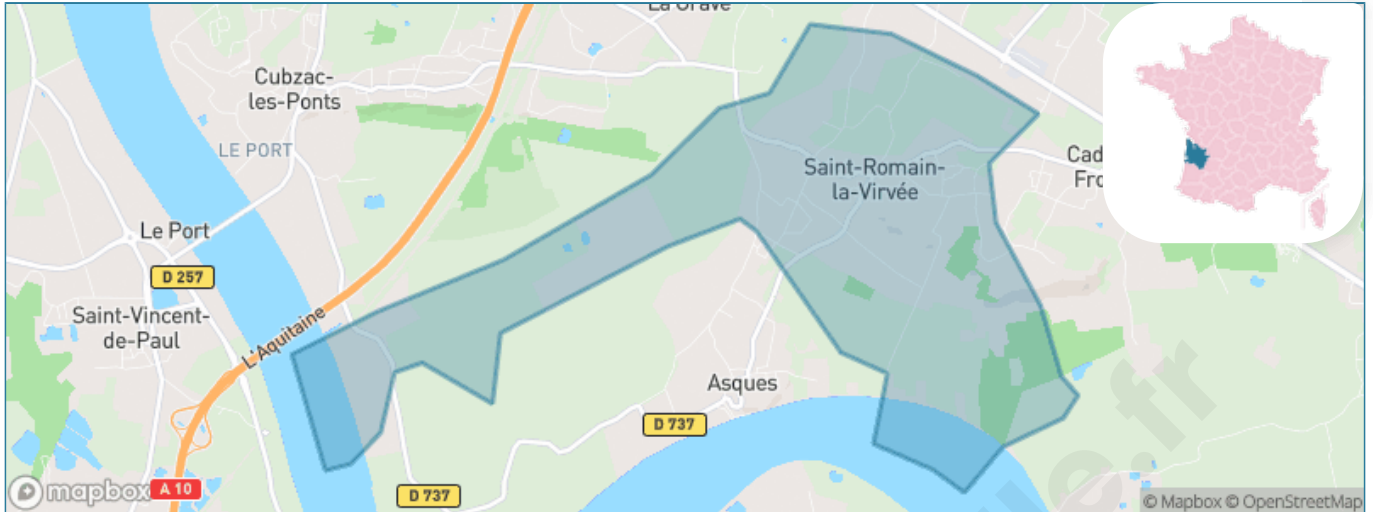

# Ville de Saint-Romain-la-Virvée

Présenté par

**BIEN** dans ma **VILLE** 

# Situation géographique

## i Informations clés

- **Région** : Nouvelle-Aquitaine
- **Département** : Gironde
- **Code postal** : 33240
- **Superficie** : 7 km<sup>2</sup>